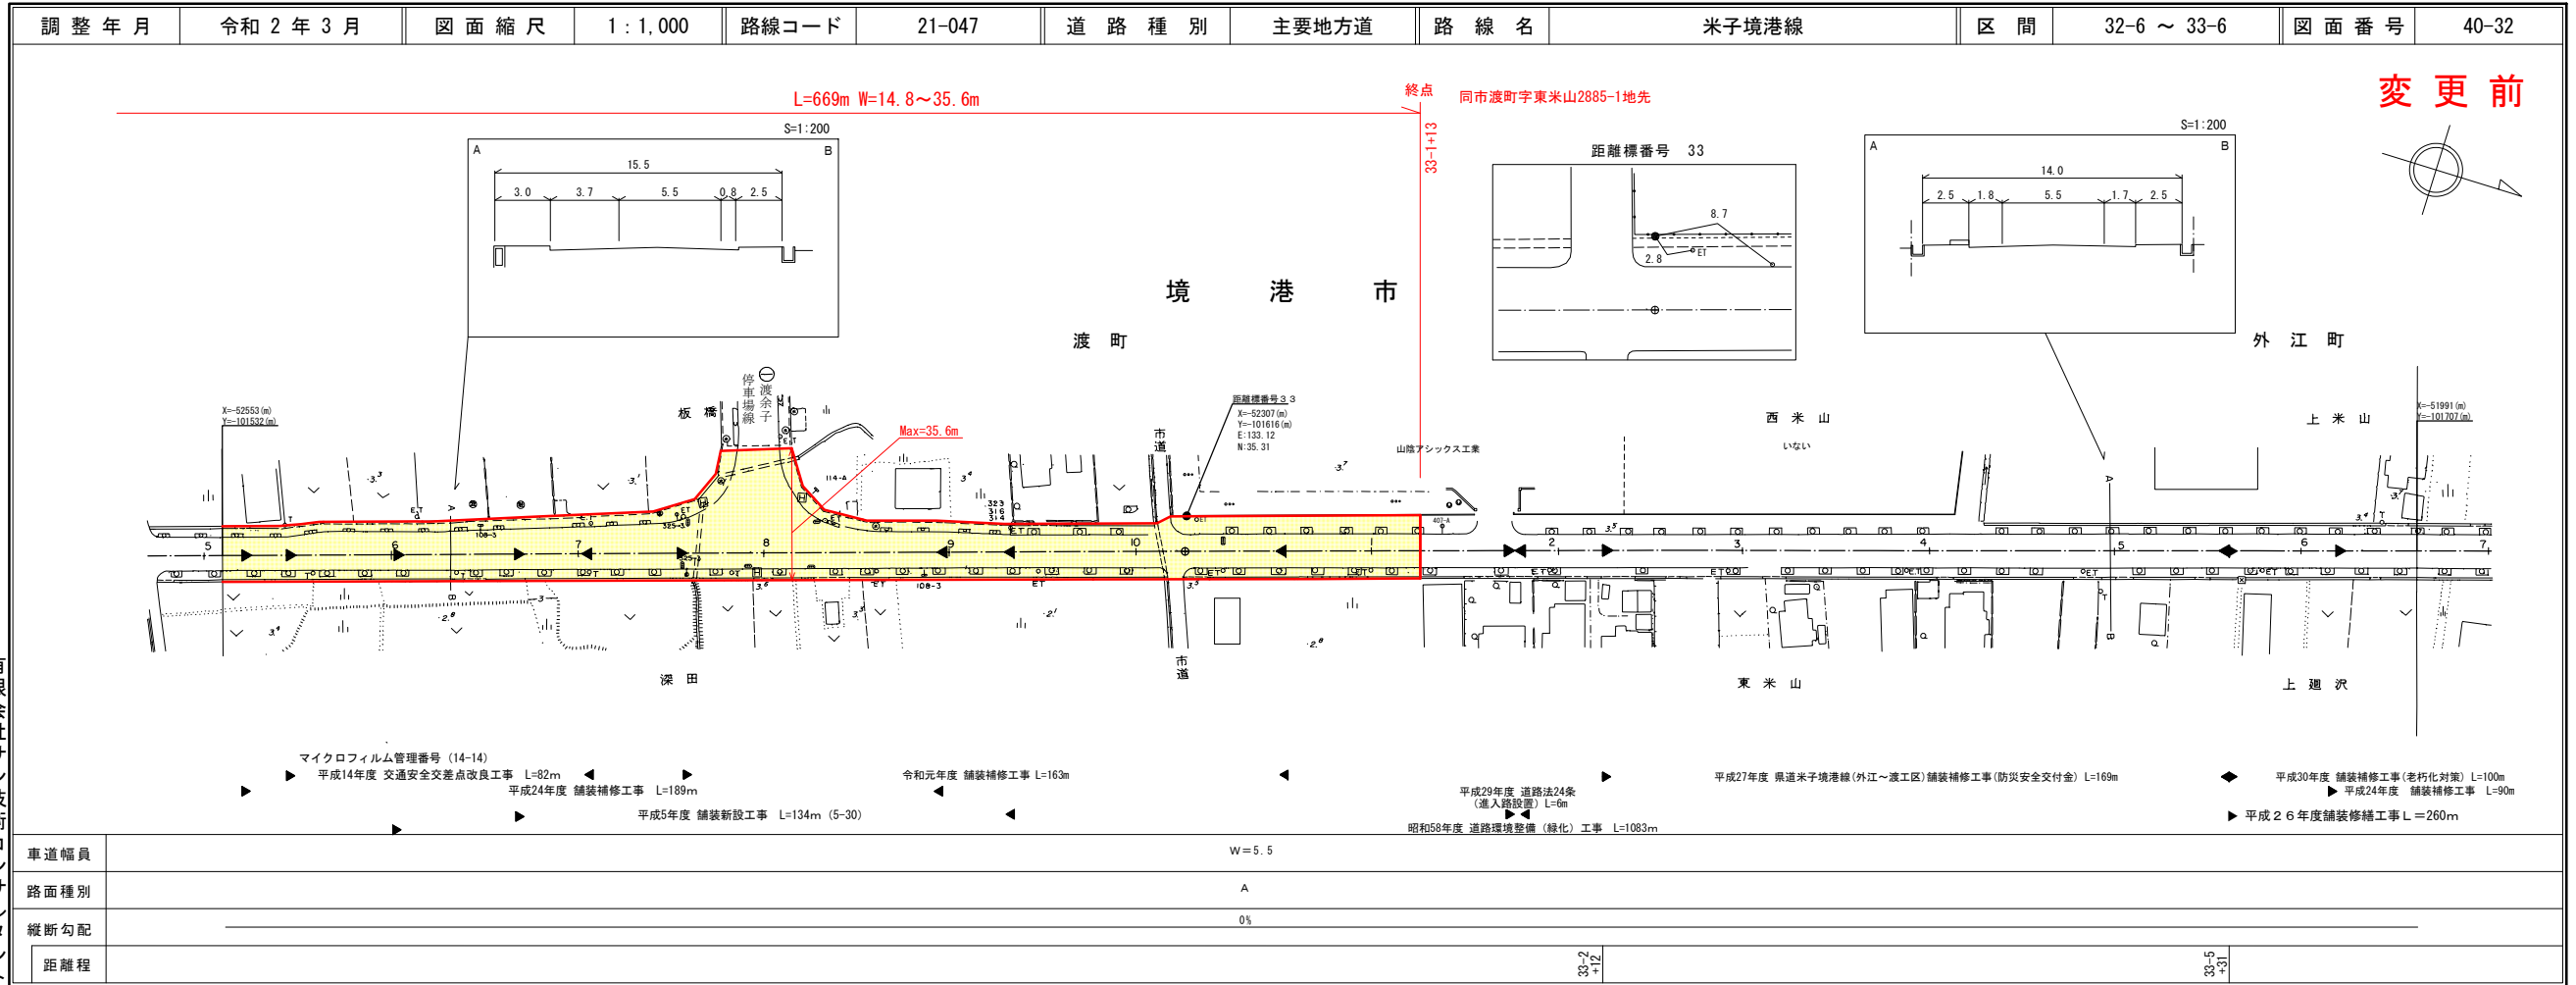

道路台帳平面図

鳥取県

路線コード
21-046
路線名
主要地方道 日野溝口線

⑦
変更位置
西伯郡西伯町畑池
変更理由
歩道設置工事(補助) L=77m

道路台帳付図

鳥取県

株式会社
アイテック

株式会社
アイステック

道 路 台 帳 平 面 図

鳥 取 県

株式会社
アイテック

道 路 台 帳 付 図

鳥 取 県

株式会社
アイテック
ミット

道 路 台 帳 付 図

鳥 取 県