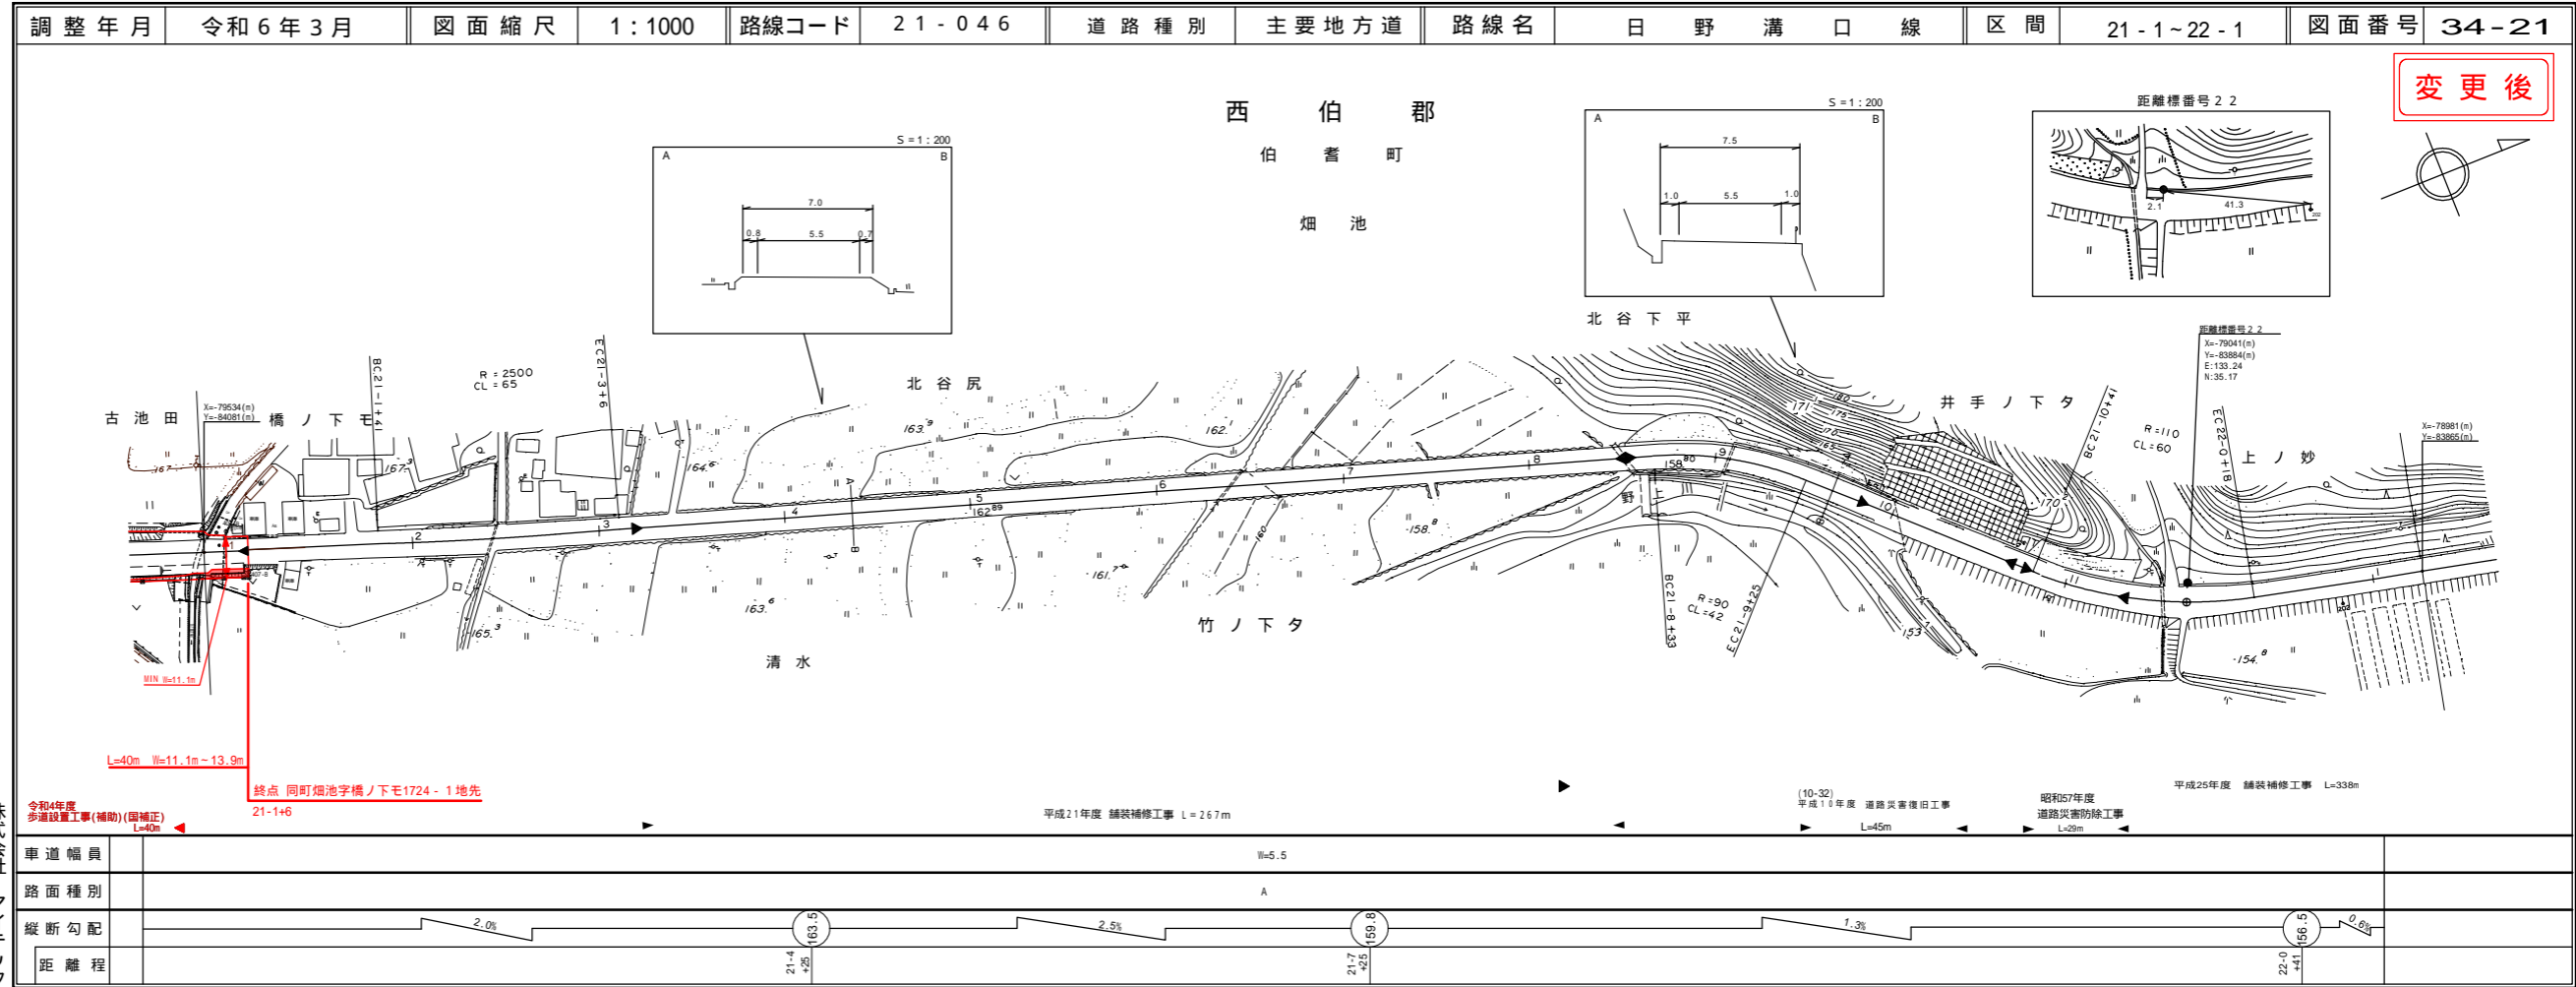

変更位置
西伯郡伯耆町畑池
変更理由
歩道設置工事
(補助)(国補正) L=40m

道路台帳付図

鳥取県

道 路 台 帳 平 面 図

鳥 取 県

路線コード
21-046
路線名
主要地方道 日野溝口線
⑥ 2/2
変更位置
西伯郡伯耆町畑池
変更理由
歩道設置工事
(補助)(国補正) L=40m

道 路 台 帳 付 図

鳥 取 県

道路台帳平面図

鳥取県

路線コード
21-046
路線名
主要地方道 日野溝口線

⑦
変更位置
西伯郡西伯町畑池
変更理由
歩道設置工事(補助) L=77m

道路台帳付図

鳥取県

株式会社
アイテック

株式会社
アイステック