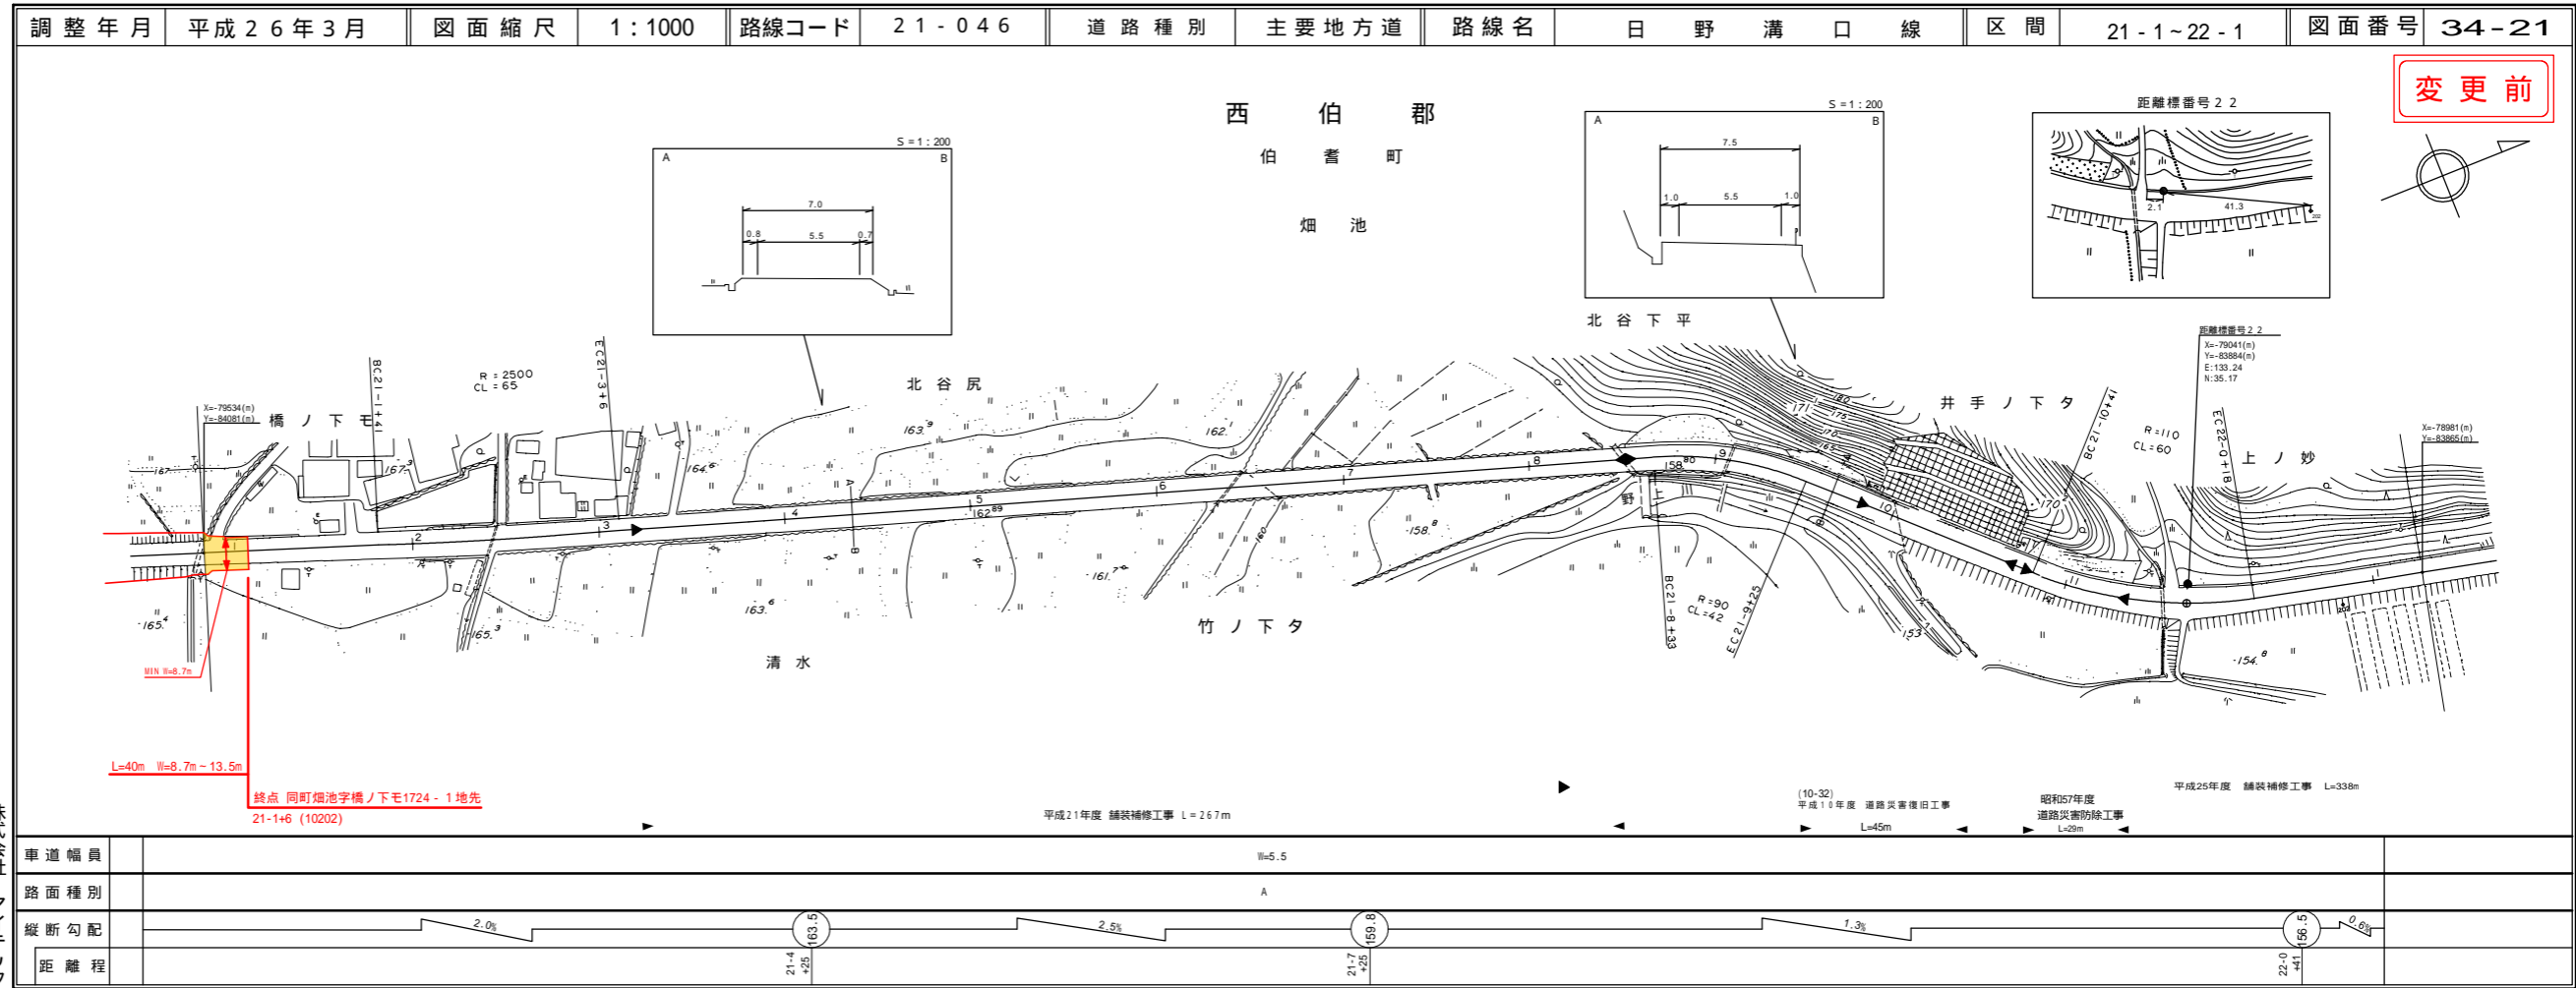

変更位置
西伯郡伯耆町畑池
変更理由
歩道設置工事
(補助)(国補正) L=40m

道路台帳付図

鳥取県

道 路 台 帳 平 面 図

鳥 取 県

路線コード
21-046
路線名
主要地方道 日野溝口線
⑥ 2/2
変更位置
西伯郡伯耆町畑池
変更理由
歩道設置工事
(補助)(国補正) L=40m

道 路 台 帳 付 図

鳥 取 県

道路台帳平面図

鳥取県

路線コード
21-046
路線名
主要地方道 日野溝口線

⑦
変更位置
西伯郡西伯町畑池
変更理由
歩道設置工事(補助) L=77m

道路台帳付図

鳥取県

株式会社
アイテック

株式会社
アイステック