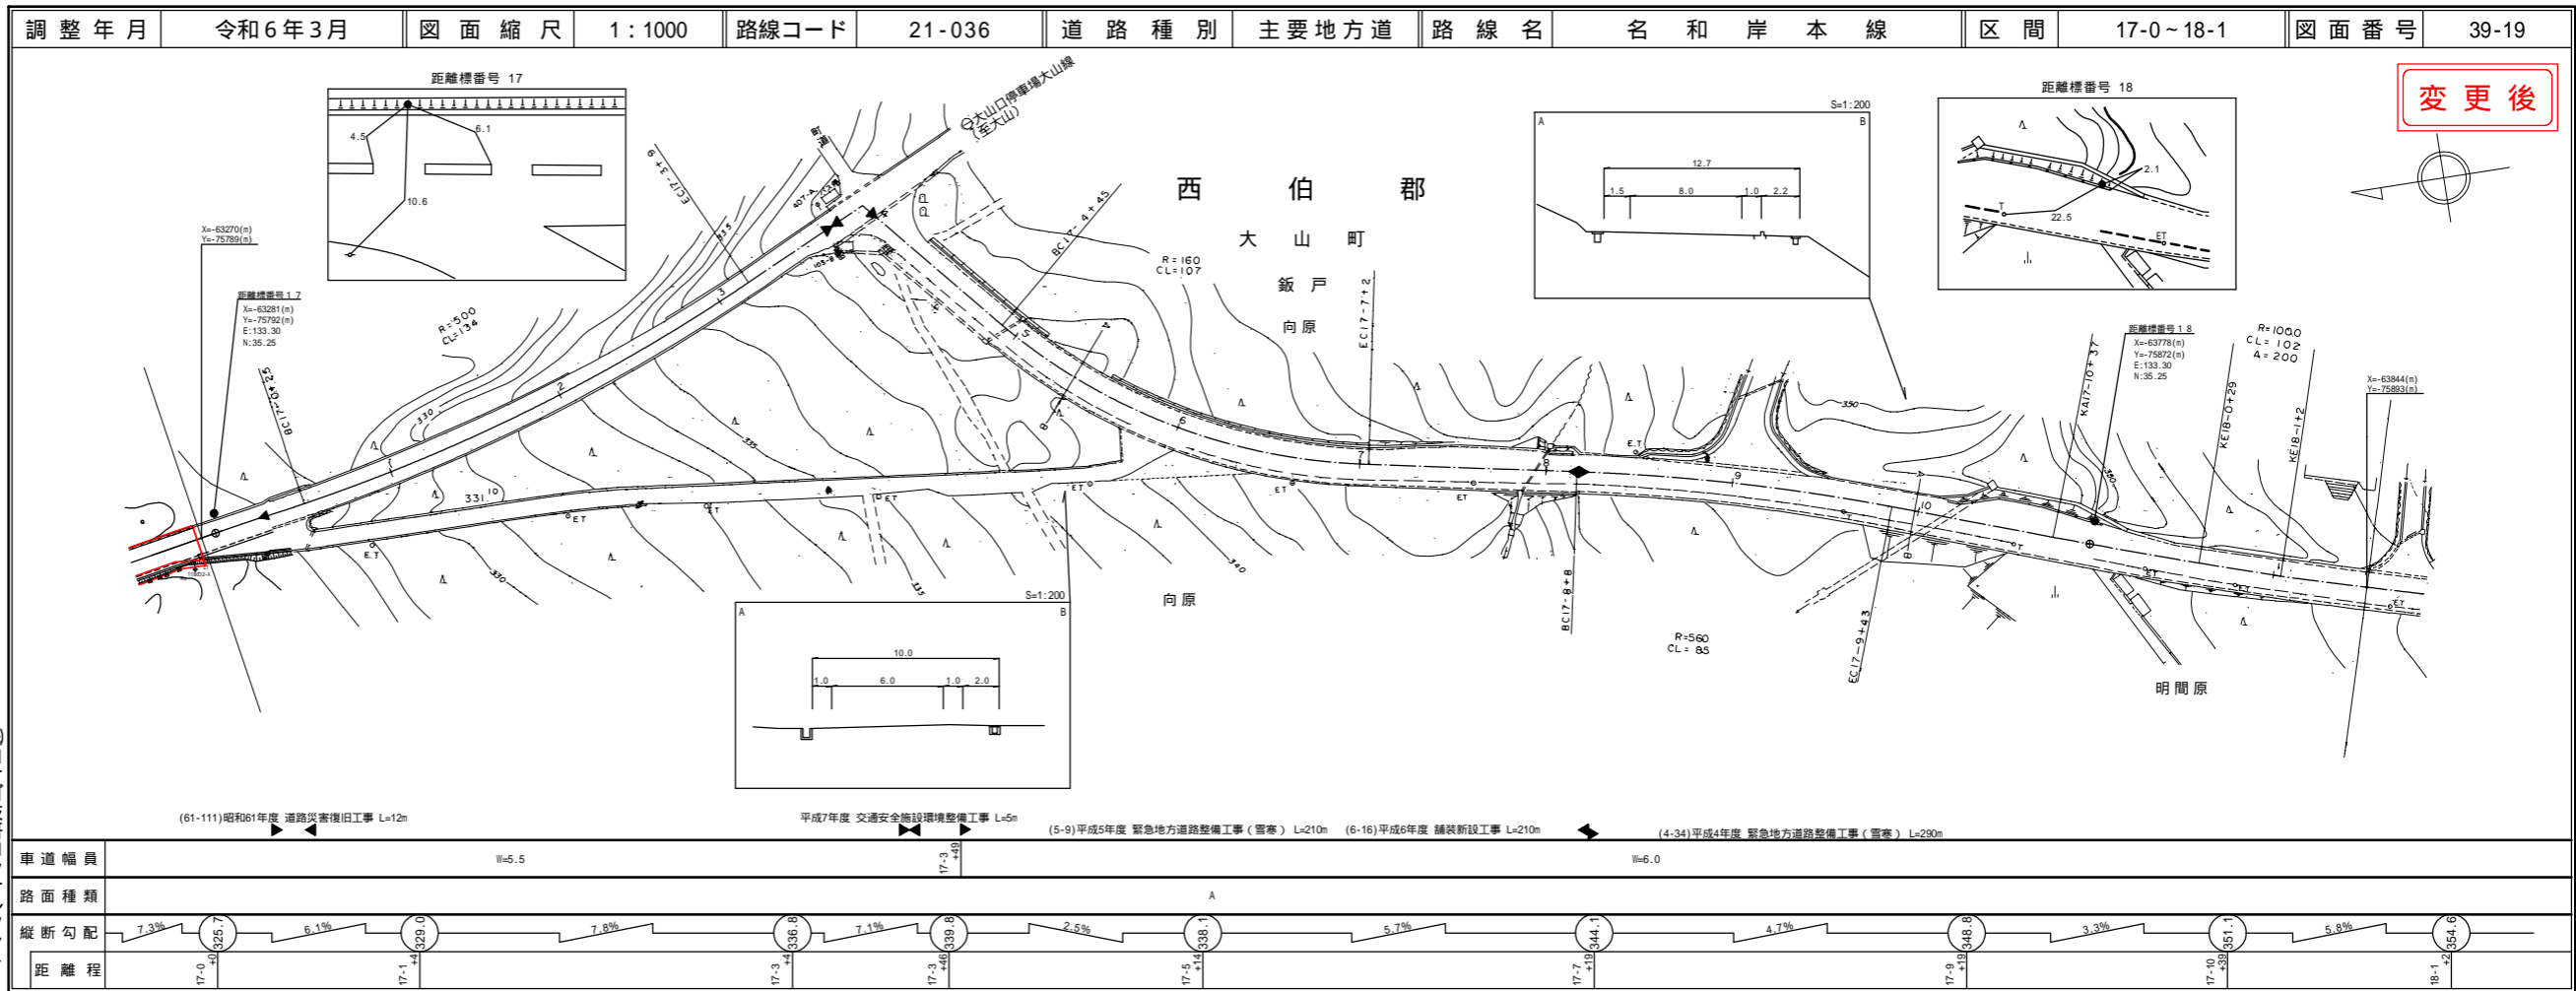

(株)ヨナコ技研コンサルタンツ
南江府技研コンサルタンツ

道路台帳付図

鳥取県

(株)ヨナコ技研コンサルタンツ
株式会社アートスペース

路線コード
21-036
路線名
主要地方道 名和岸本線

⑤ 2/2
変更位置
西伯郡大山町今在家
変更理由
堆雪帯設置工事
(防災安全交付金)(国補正) L=372m

株式会社
小坂測量事務所

道路台帳付図

鳥取県

道路台帳付図

鳥取県

株式会社
小坂測量事務所

道路台帳平面図

鳥取県

路線コード
21-046
路線名
主要地方道 日野溝口線

⑥ 1/2