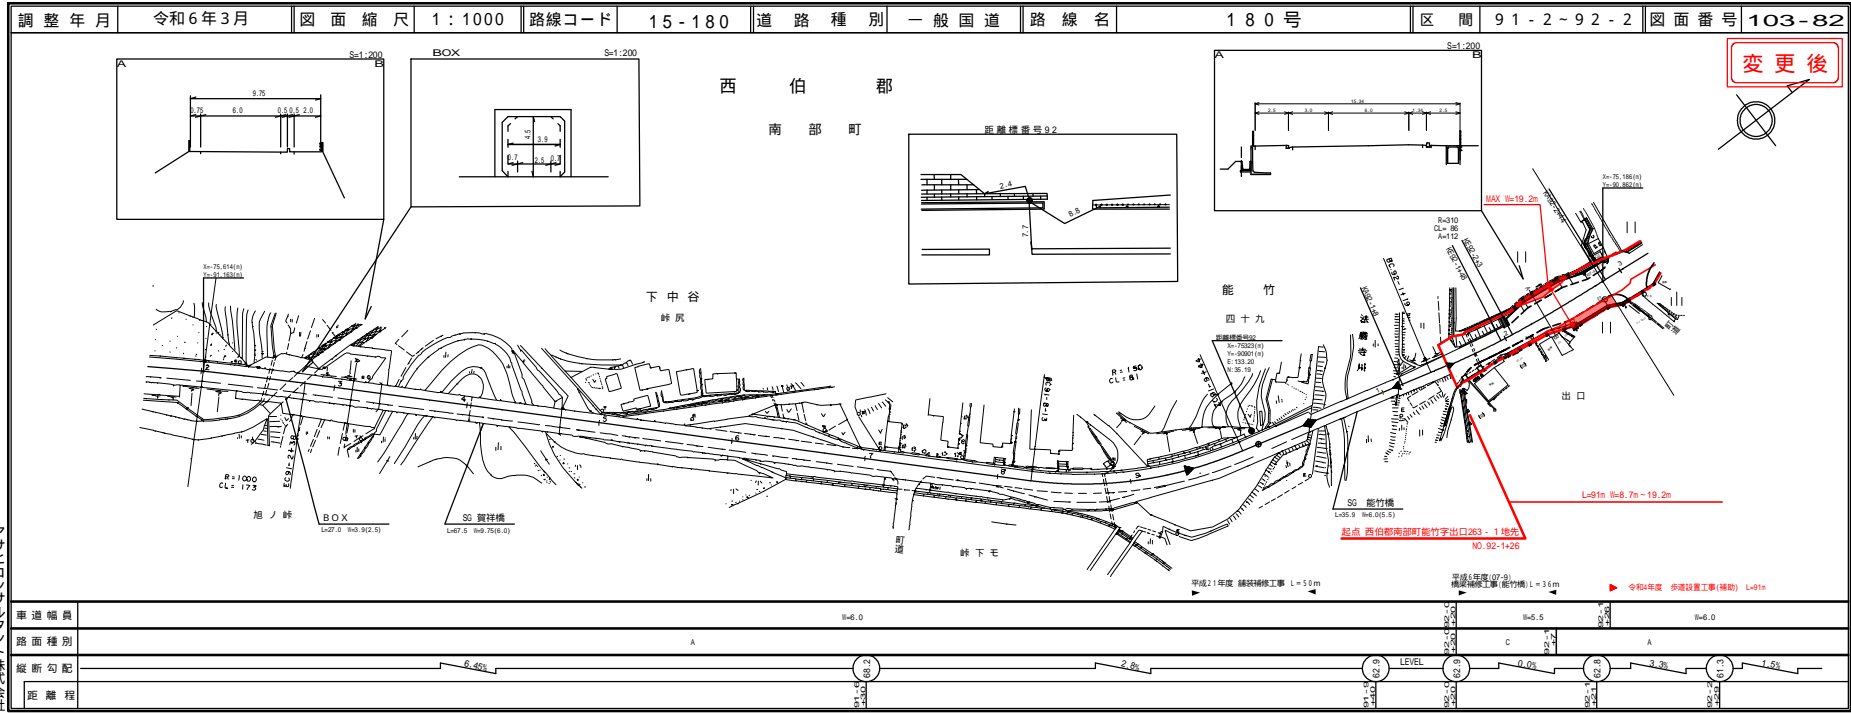

路線コード
15-180
路線名
一般国道 180号

① 1/2
変更位置
西伯郡南部町能竹
変更理由
歩道設置工事(補助) L=91m

道路台帳平面図

鳥取県

道路台帳付図

鳥取県

路線コード
15-180
路線名
一般国道 180号

① 2/2

変更位置
西伯郡南部町能竹
変更理由
歩道設置工事(補助) L=91m

株式会社 アイシート 株式会社

道 路 台 帳 付 図

株式会社 アイシート 株式会社

道路台帳付図

鳥取県

路線コード
15-181
路線名
一般国道 181号

②

道路台帳平面図

鳥取県

路線コード
21-046
路線名
主要地方道 日野溝口線

⑦
変更位置
西伯郡西伯町畑池
変更理由
歩道設置工事(補助) L=77m

道路台帳付図

鳥取県

株式会社
アイテック

株式会社
アイステック