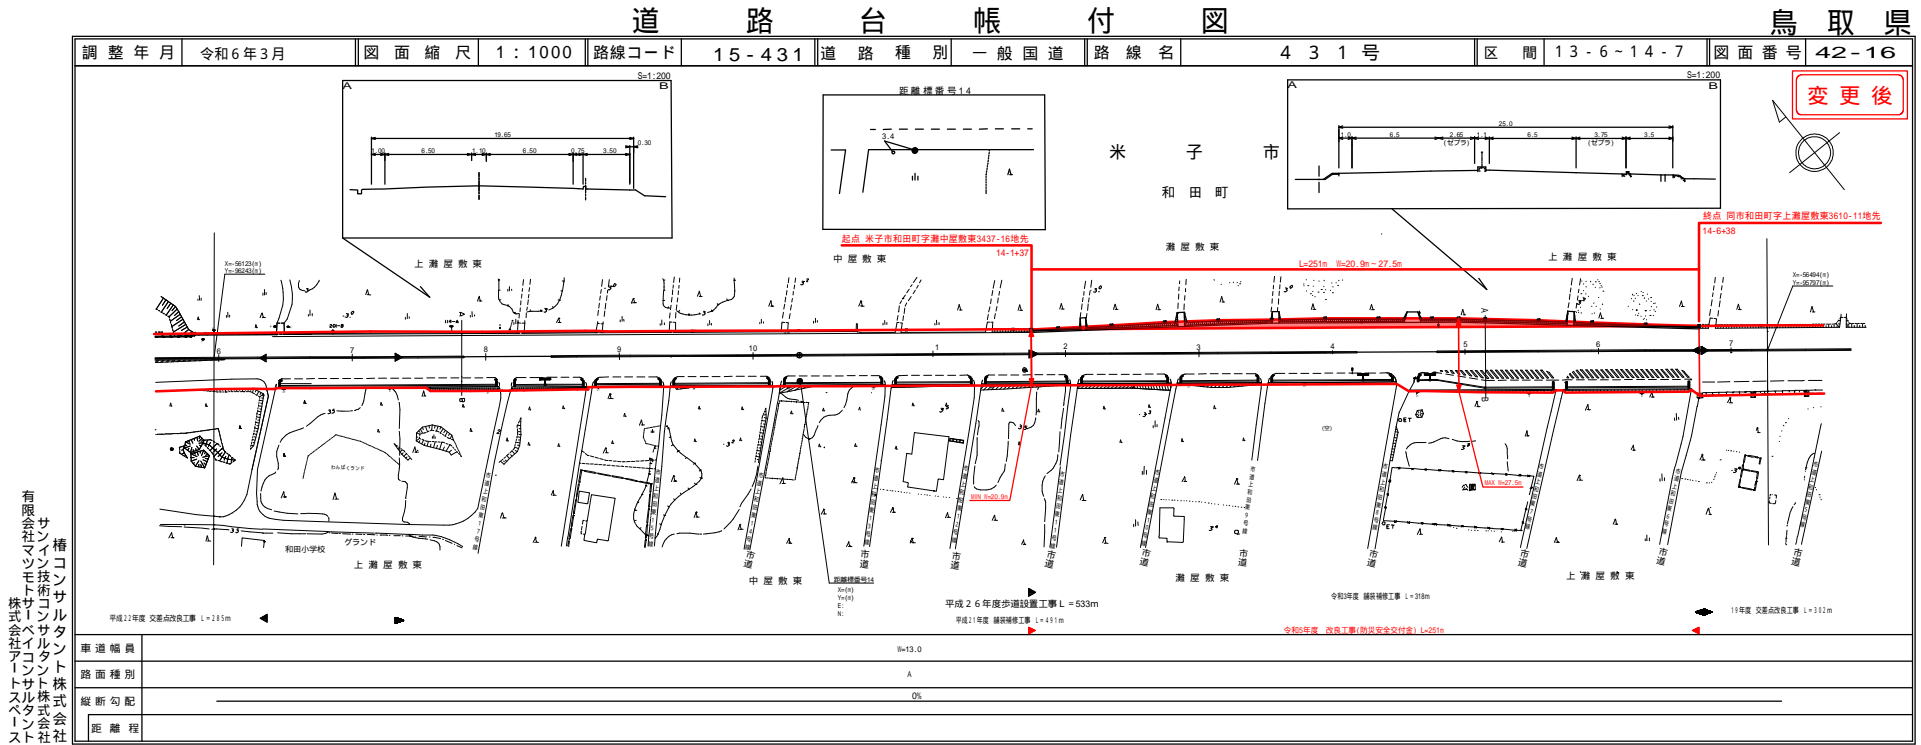

路線コード
15-180
路線名
一般国道 180号

① 1/2
変更位置
西伯郡南部町能竹
変更理由
歩道設置工事(補助) L=91m

道路台帳平面図

鳥取県

道路台帳付図

鳥取県

路線コード
15-180
路線名
一般国道 180号

① 2/2

変更位置
西伯郡南部町能竹
変更理由
歩道設置工事(補助) L=91m

株式会社 アイシート 株式会社

道 路 台 帳 付 図

株式会社 アイシート 株式会社

道路台帳付図

鳥取県

路線コード
15-181
路線名
一般国道 181号

②

株式会社
サンイン技術コンサルタント株式会社
有限会社
マツモトサイベイコンサルタント株式会社

道 路 台 帳 付 図

鳥 取 県

路線コード
21-001
路線名
主要地方道 溝口伯太線

④
変更位置
西伯郡南部町天萬
変更理由
歩道設置工事
(防災安全交付金)(国補正) L=20m

株式会社アイテック
 株式会社アイトベース
 シンワ技研コンサルタント株式会社
 サイン技研コンサルタント株式会社
 有限会社久米測量

道 路 台 帳 付 図

鳥 取 県

株式会社アイテック
 株式会社アイトベース
 シンワ技研コンサルタント株式会社
 サイン技研コンサルタント株式会社
 有限会社久米測量

道路台帳付図

鳥取県

路線コード
21-036
路線名
主要地方道 名和岸本線

⑤ 1/2

変更位置
西伯郡大山町今在家
変更理由
堆雪帯設置工事
(防災安全交付金)(国補正) L=372m