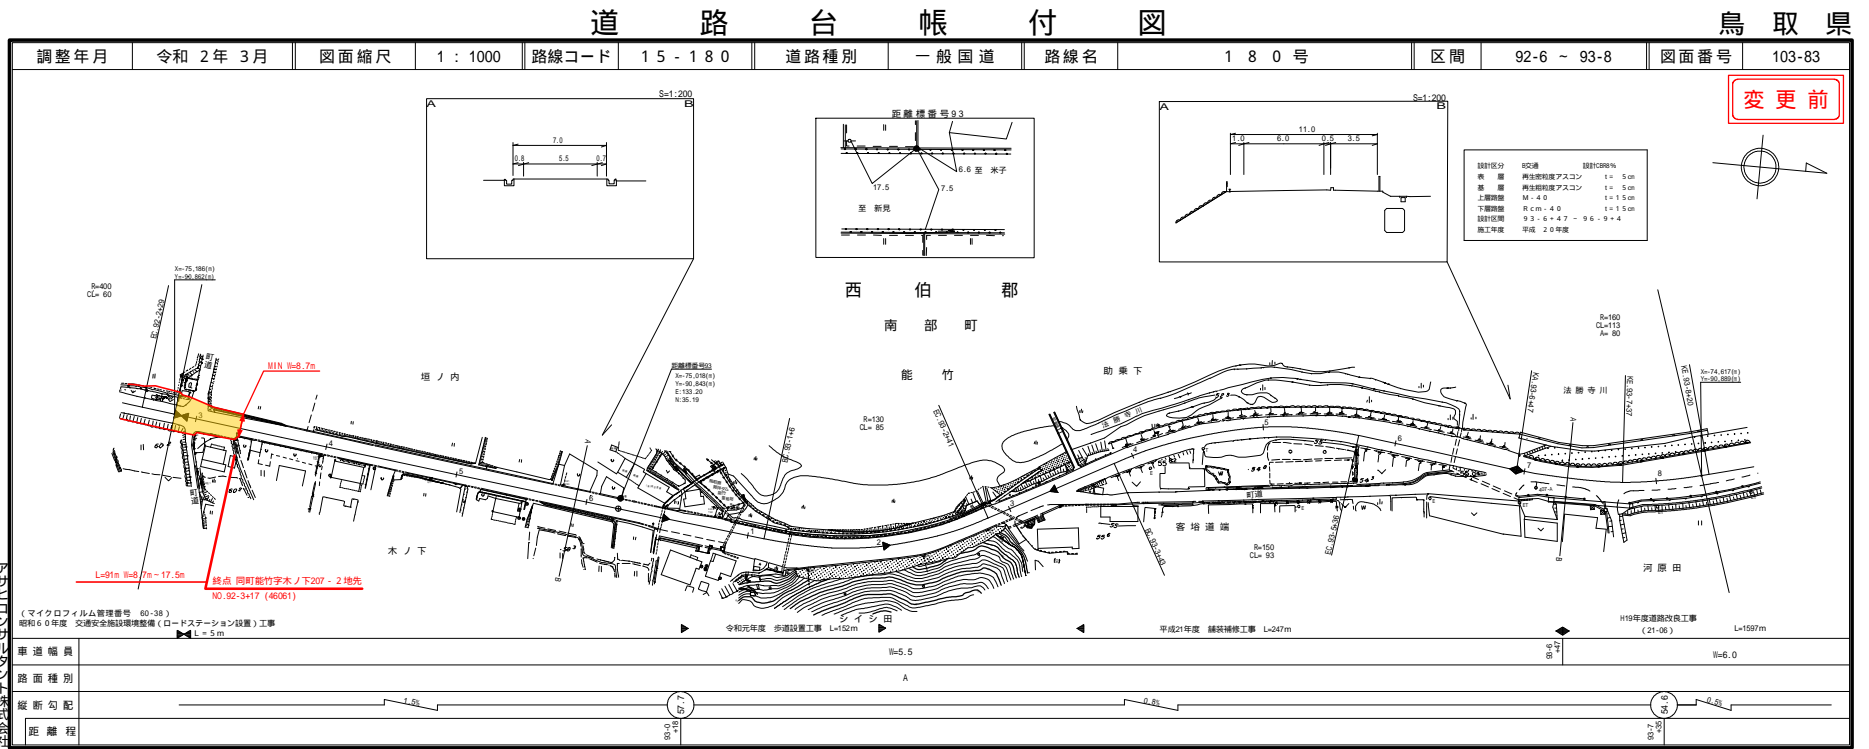

路線コード
15-180
路線名
一般国道 180号

① 1/2
変更位置
西伯郡南部町能竹
変更理由
歩道設置工事(補助) L=91m

道路台帳平面図

鳥取県

道路台帳付図

鳥取県

路線コード
15-180
路線名
一般国道 180号

① 2/2

変更位置
西伯郡南部町能竹
変更理由
歩道設置工事(補助) L=91m

株式会社 アイシート 株式会社

道 路 台 帳 付 図

株式会社 アイシート 株式会社

道路台帳付図

鳥取県

路線コード
15-181
路線名
一般国道 181号

②

道 路 台 帳 付 図

鳥 取 県

株式会社アイテック
 株式会社アイトベース
 シンワ技研コンサルタント株式会社
 サイン技研コンサルタント株式会社
 有限会社久米測量

道路台帳付図

鳥取県

路線コード
21-036
路線名
主要地方道 名和岸本線

⑤ 1/2

変更位置
西伯郡大山町今在家
変更理由
堆雪帯設置工事
(防災安全交付金)(国補正) L=372m

道路台帳平面図

鳥取県

路線コード
21-046
路線名
主要地方道 日野溝口線

⑦
変更位置
西伯郡西伯町畑池
変更理由
歩道設置工事(補助) L=77m

道路台帳付図

鳥取県

株式会社
アイテック

株式会社
アイステック