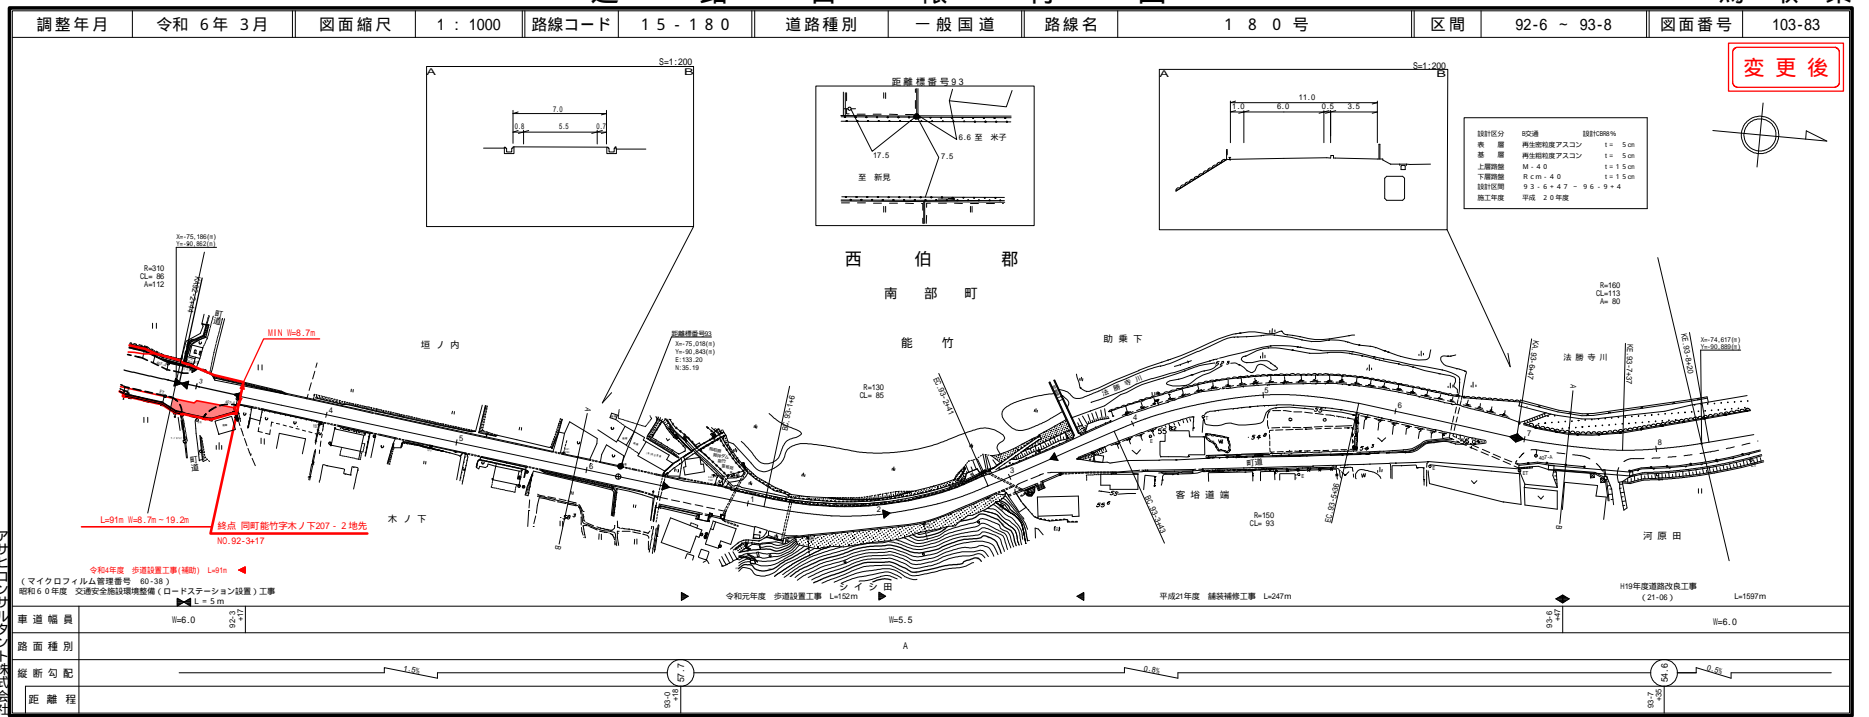

路線コード
15-180
路線名
一般国道 180号

① 1/2
変更位置
西伯郡南部町能竹
変更理由
歩道設置工事(補助) L=91m

道路台帳平面図

鳥取県

道路台帳付図

鳥取県

路線コード
15-180
路線名
一般国道 180号

① 2/2

変更位置
西伯郡南部町能竹
変更理由
歩道設置工事(補助) L=91m

株式会社 アイシート 株式会社

道 路 台 帳 付 図

株式会社 アイシート 株式会社

道路台帳付図

鳥取県

路線コード
15-181
路線名
一般国道 181号

②

道 路 台 帳 付 図

鳥 取 県

株式会社アイテック
 株式会社アイトベース
 シンワ技研コンサルタント株式会社
 サイン技研コンサルタント株式会社
 有限会社久米測量

道路台帳付図

鳥取県

路線コード
21-036
路線名
主要地方道 名和岸本線

⑤ 1/2

変更位置
西伯郡大山町今在家
変更理由
堆雪帯設置工事
(防災安全交付金)(国補正) L=372m

道路台帳平面図

鳥取県

路線コード
21-046
路線名
主要地方道 日野溝口線

⑦
変更位置
西伯郡西伯町畑池
変更理由
歩道設置工事(補助) L=77m

道路台帳付図

鳥取県

株式会社
アイテック

株式会社
アイステック