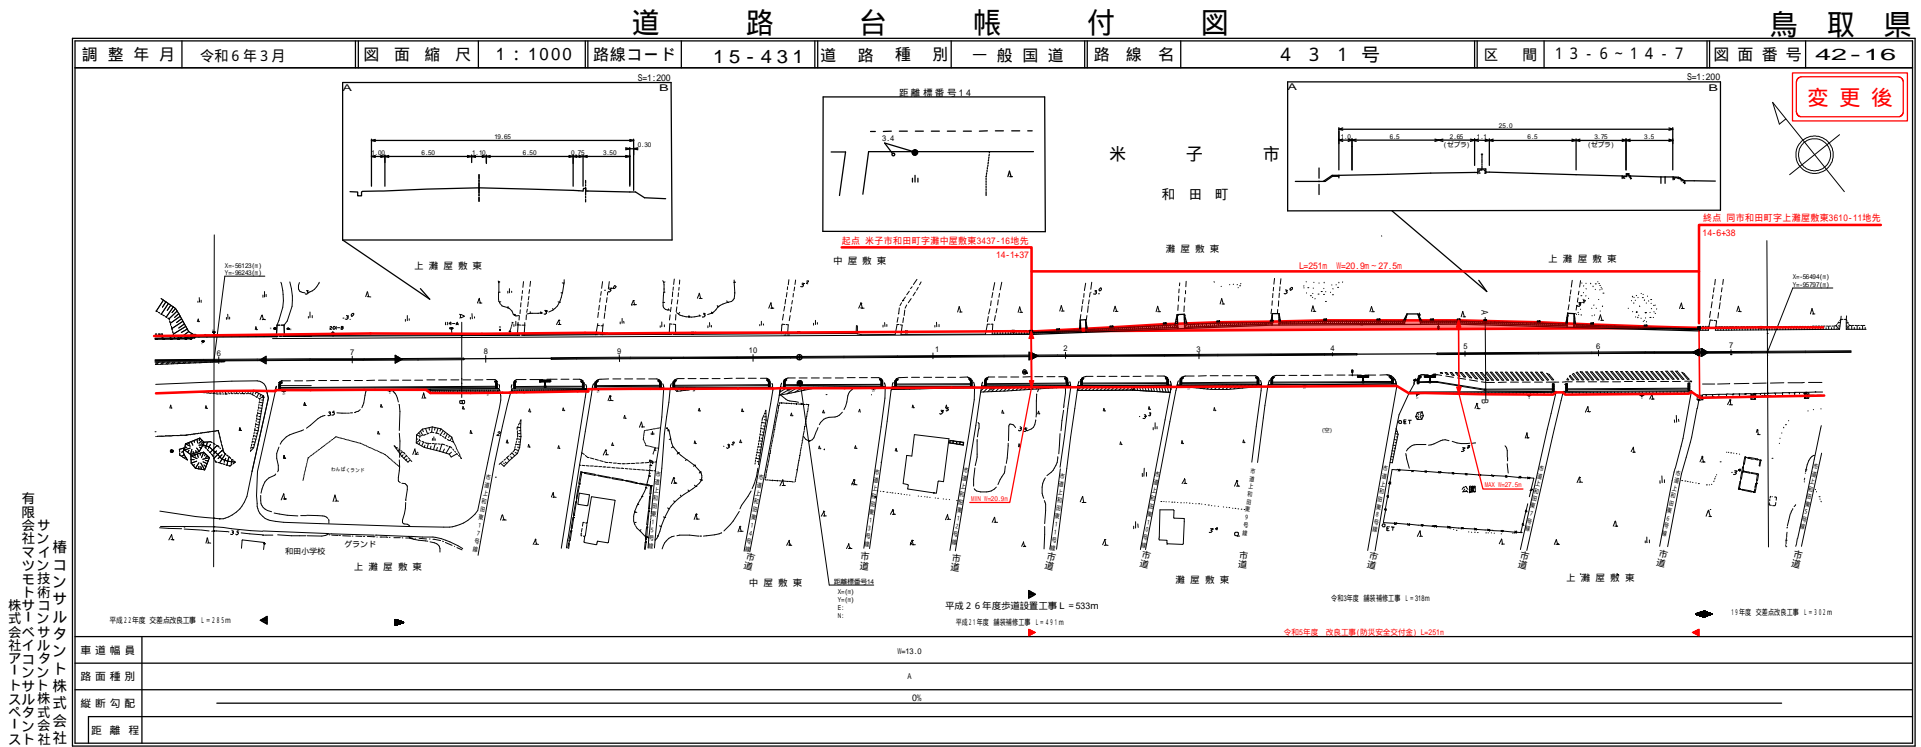

路線コード
15-431
路線名
一般国道 431号

③
変更位置
米子市和田町
変更理由
改良工事
(防災安全交付金) L=251m

株式会社
サンイン技術コンサルタント株式会社
有限会社
マツモトサイベイコンサルタント株式会社