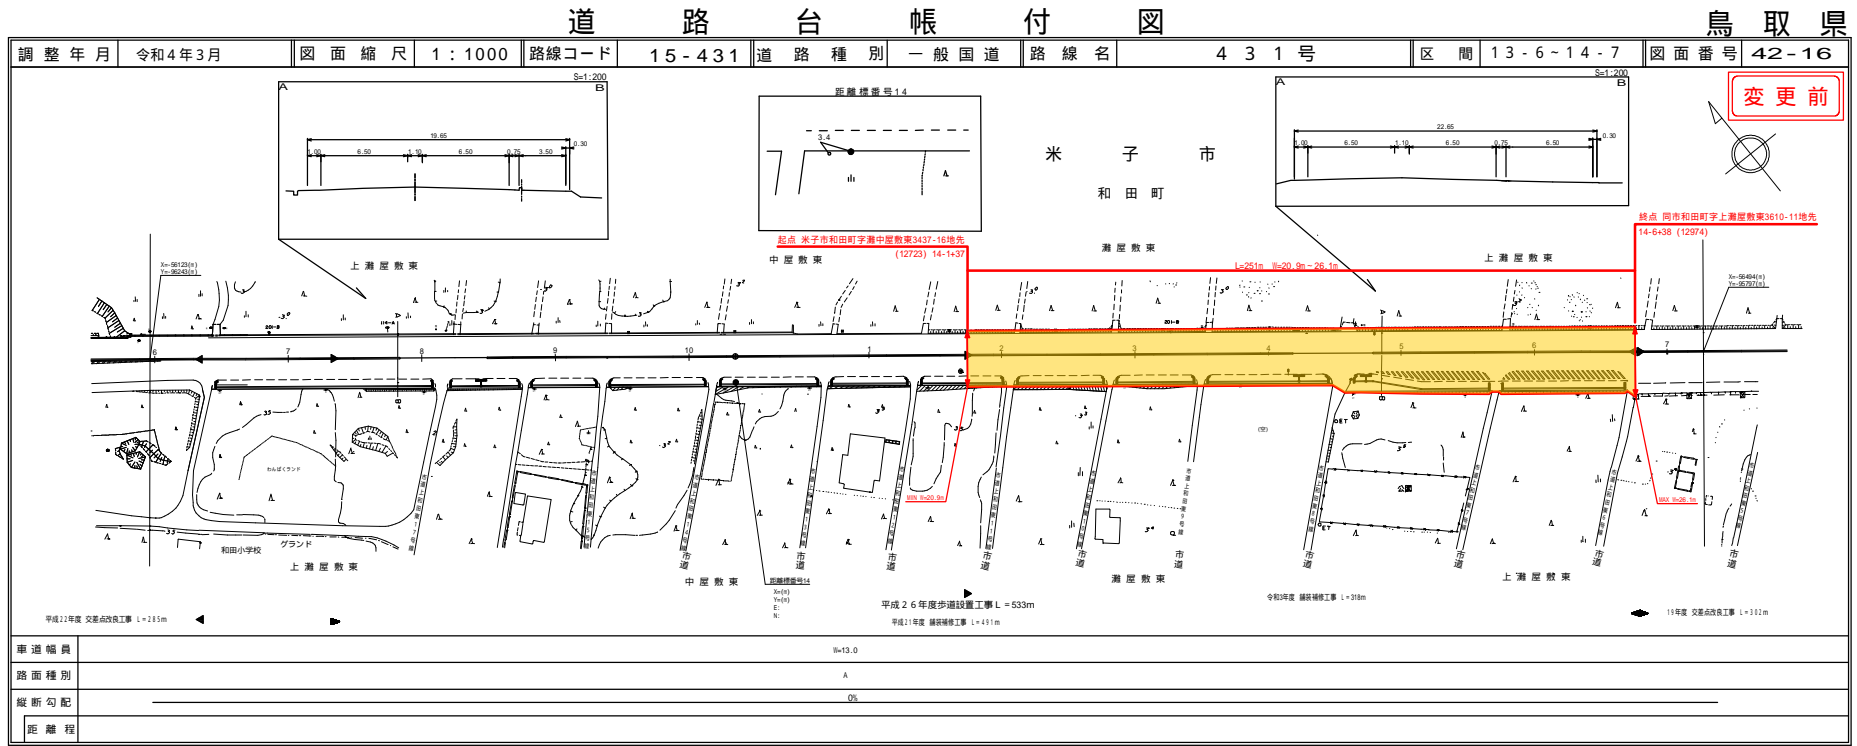

路線コード
15-431
路線名
一般国道 431号

③
変更位置
米子市和田町
変更理由
改良工事
(防災安全交付金) L=251m

株式会社
サンイン技術コンサルタント株式会社
有限会社
マツモトサイベイコンサルタント株式会社