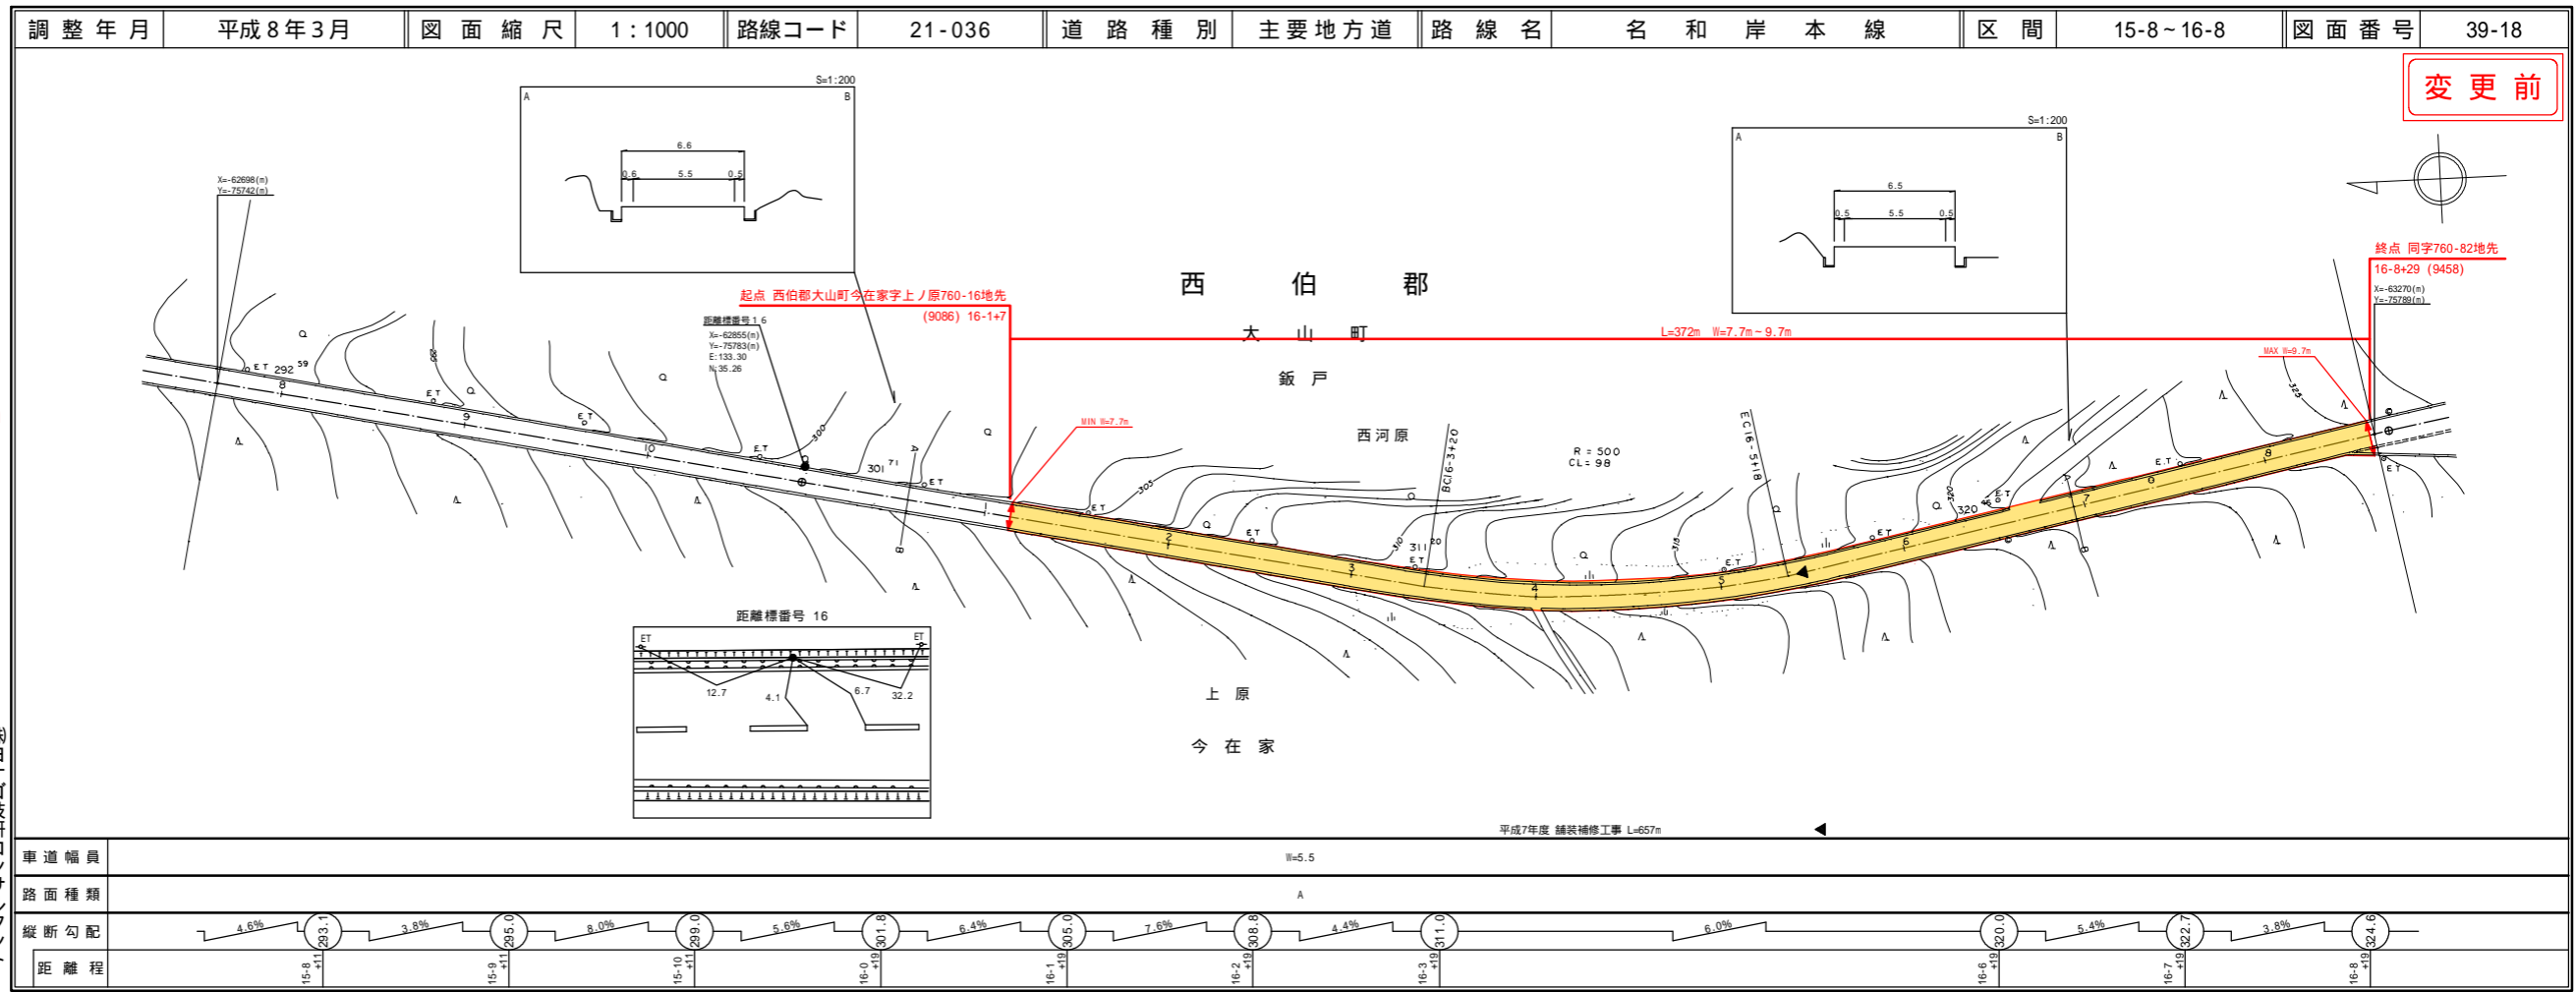

道 路 台 帳 付 図

鳥 取 県

株式会社アイテック
 株式会社アイトベース
 シンワ技研コンサルタント株式会社
 サイン技研コンサルタント株式会社
 有限会社久米測量

道路台帳付図

鳥取県

路線コード
21-036
路線名
主要地方道 名和岸本線

⑤ 1/2

変更位置
西伯郡大山町今在家
変更理由
堆雪帯設置工事
(防災安全交付金)(国補正) L=372m

(株)ヨナコ技研コンサルタンツ
南江府技研コンサルタンツ

道路台帳付図

鳥取県

(株)ヨナコ技研コンサルタンツ
株式会社アートスペース

路線コード
21-036
路線名
主要地方道 名和岸本線

⑤ 2/2
変更位置
西伯郡大山町今在家
変更理由
堆雪帯設置工事
(防災安全交付金)(国補正) L=372m

株式会社
小坂測量事務所

道路台帳付図