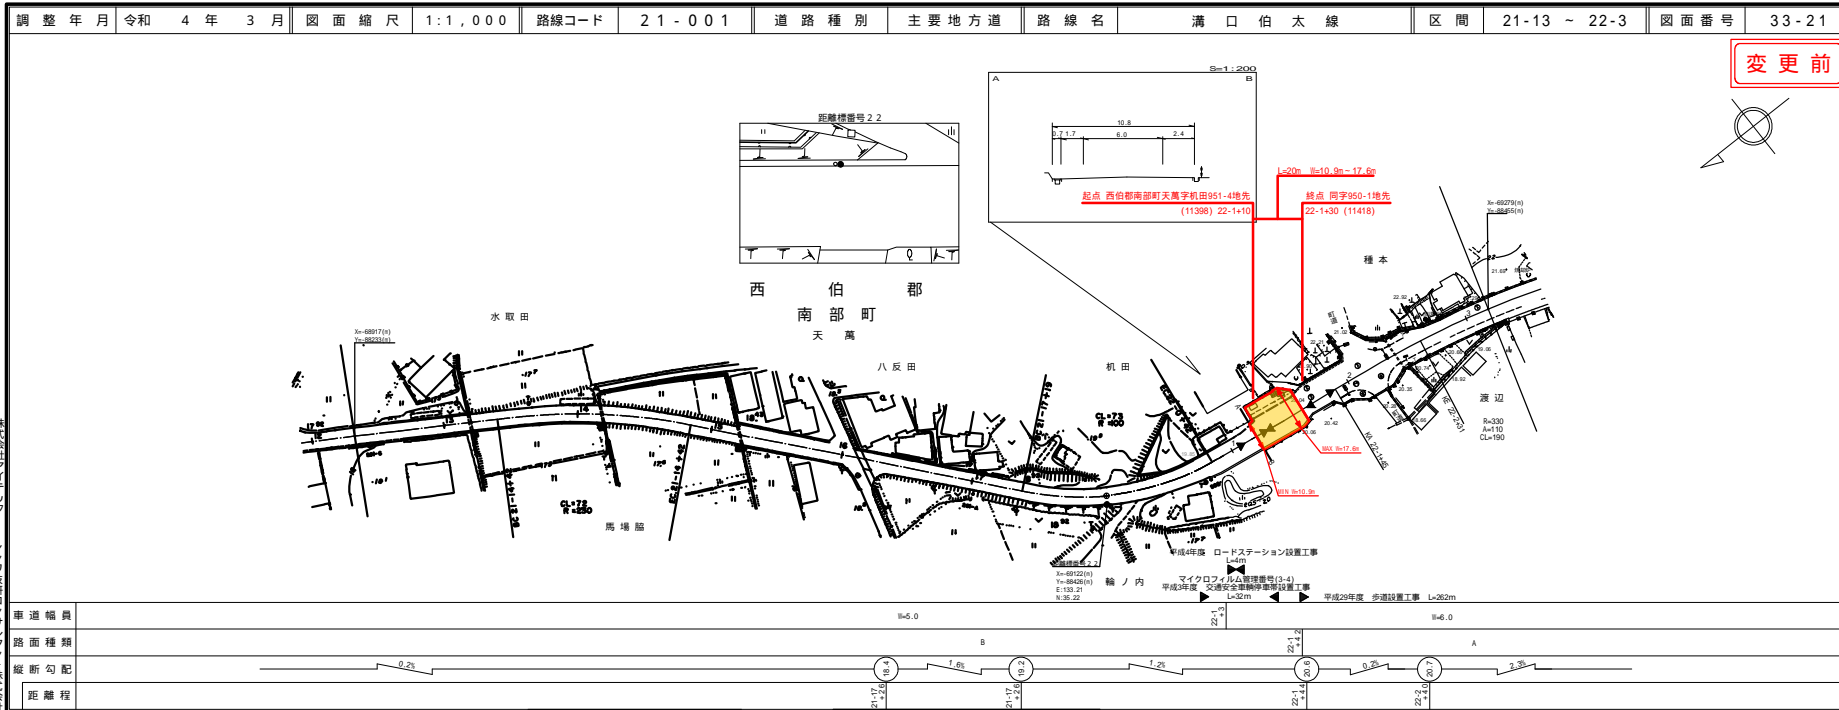

道 路 台 帳 付 図

鳥 取 県

路線コード
21-001
路線名
主要地方道 溝口伯太線

④
変更位置
西伯郡南部町天萬
変更理由
歩道設置工事
(防災安全交付金)(国補正) L=20m

株式会社アイテック
株式会社アイトベース
シンワ技研コンサルタント株式会社
サイン技研コンサルタント株式会社
有限会社久米測量