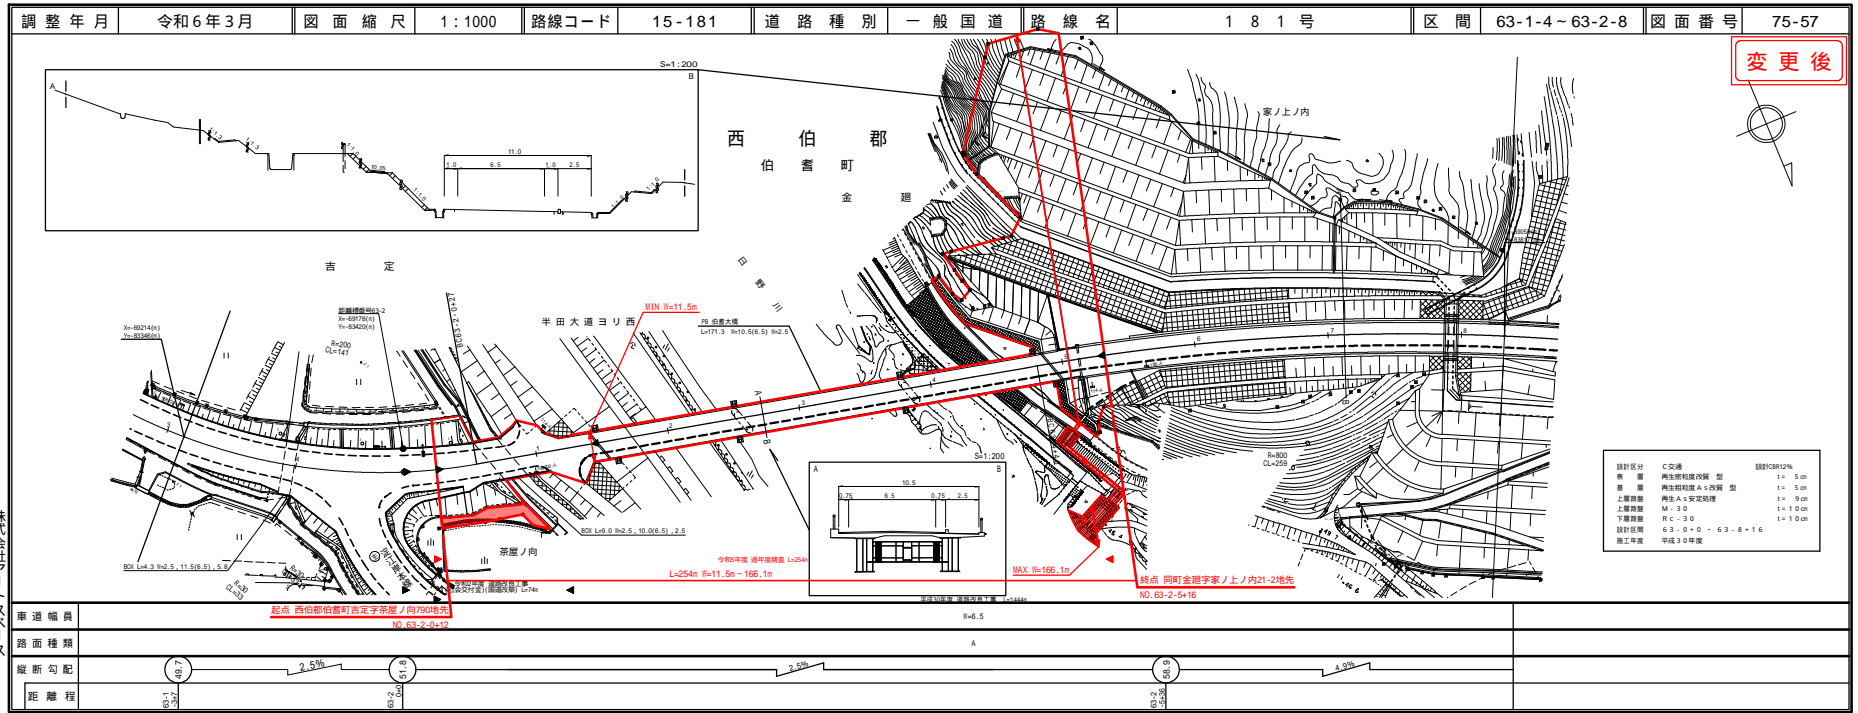

道路台帳付図

鳥取県

路線コード
15-181
路線名
一般国道 181号

②

変更位置
西伯郡伯耆町吉定～金廻
変更理由
過年度精査 L=254m

道路台帳付図

鳥取県