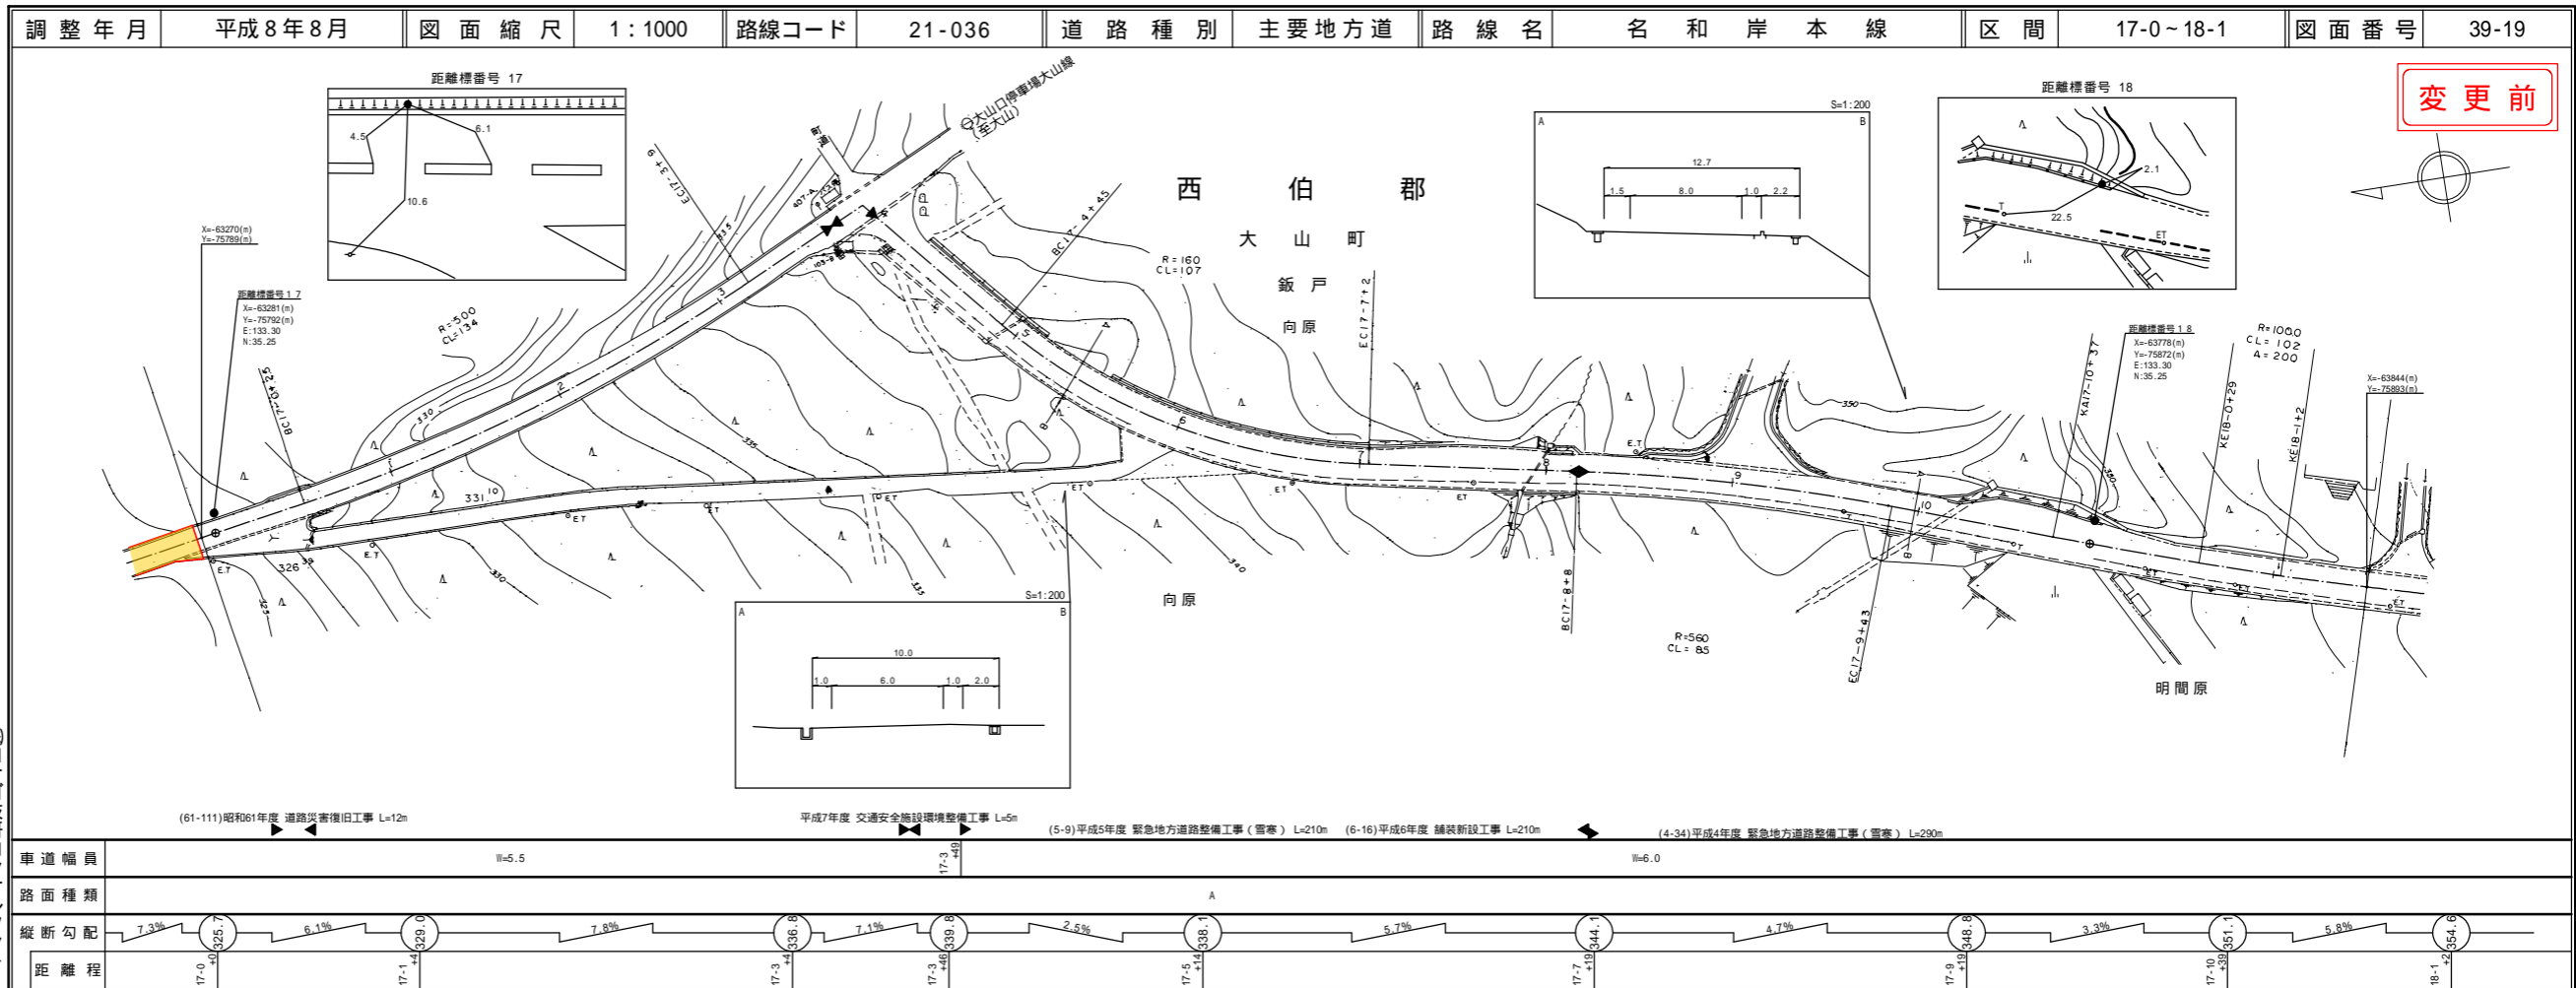

(株)ヨナコ技研コンサルタンツ
南江府技研コンサルタンツ

道路台帳付図

鳥取県

(株)ヨナコ技研コンサルタンツ
株式会社アートスペース

路線コード
21-036
路線名
主要地方道 名和岸本線

⑤ 2/2
変更位置
西伯郡大山町今在家
変更理由
堆雪帯設置工事
(防災安全交付金)(国補正) L=372m

株式会社
小坂測量事務所

道路台帳付図

鳥取県

道路台帳付図

鳥取県

株式会社
小坂測量事務所

道路台帳平面図

鳥取県

路線コード
21-046
路線名
主要地方道 日野溝口線

⑥ 1/2