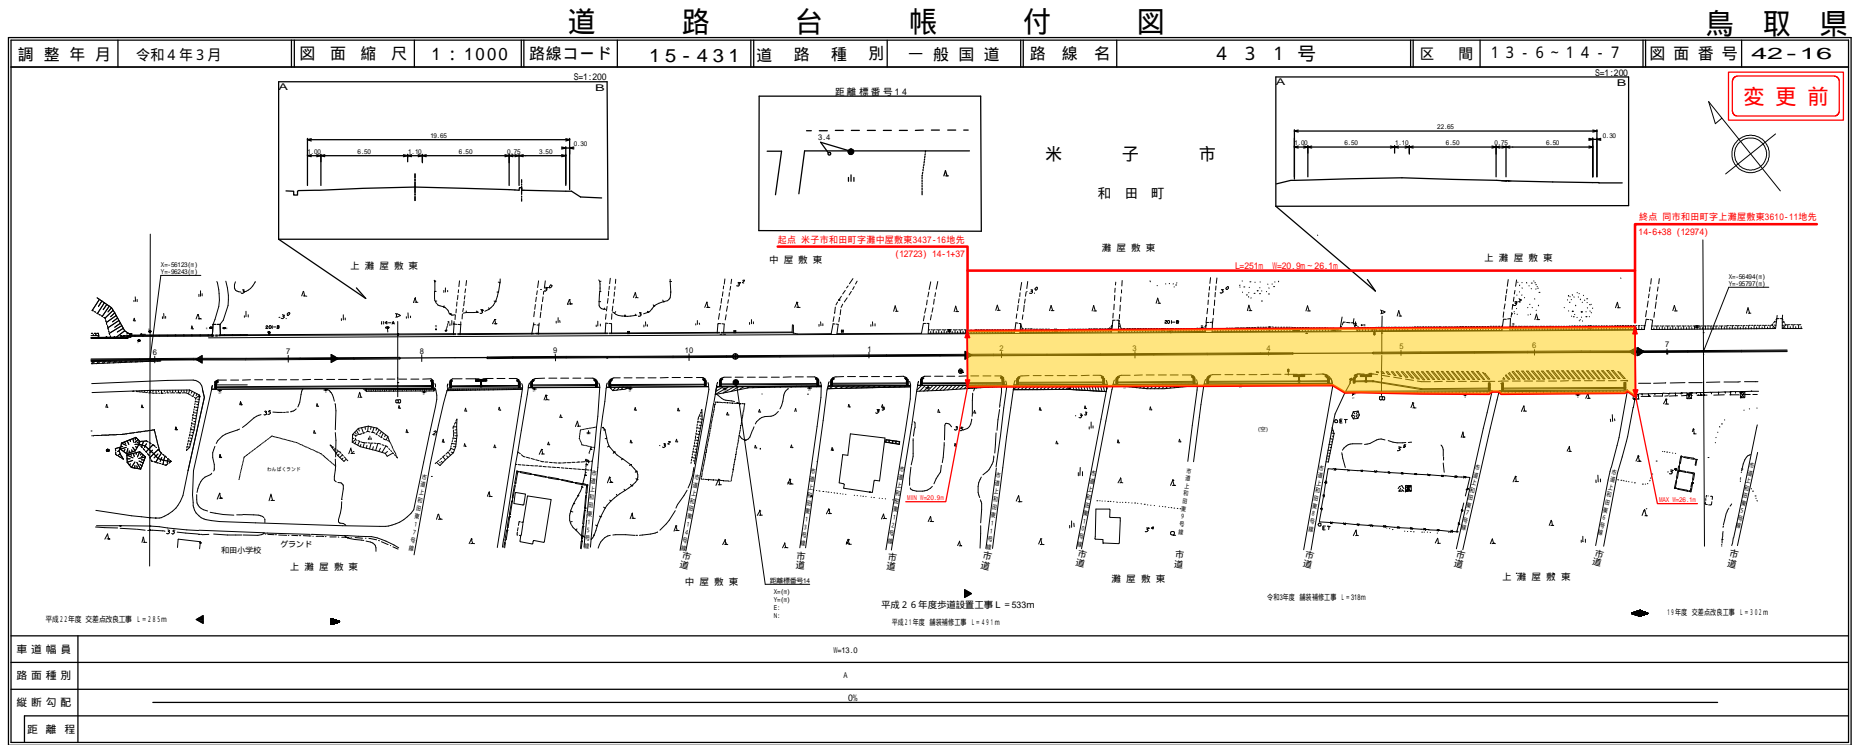

路線コード
15-431
路線名
一般国道 431号

③
変更位置
米子市和田町
変更理由
改良工事
(防災安全交付金) L=251m

株式会社
サンイン技術コンサルタント株式会社
有限会社
マツモトサイベイコンサルタント株式会社