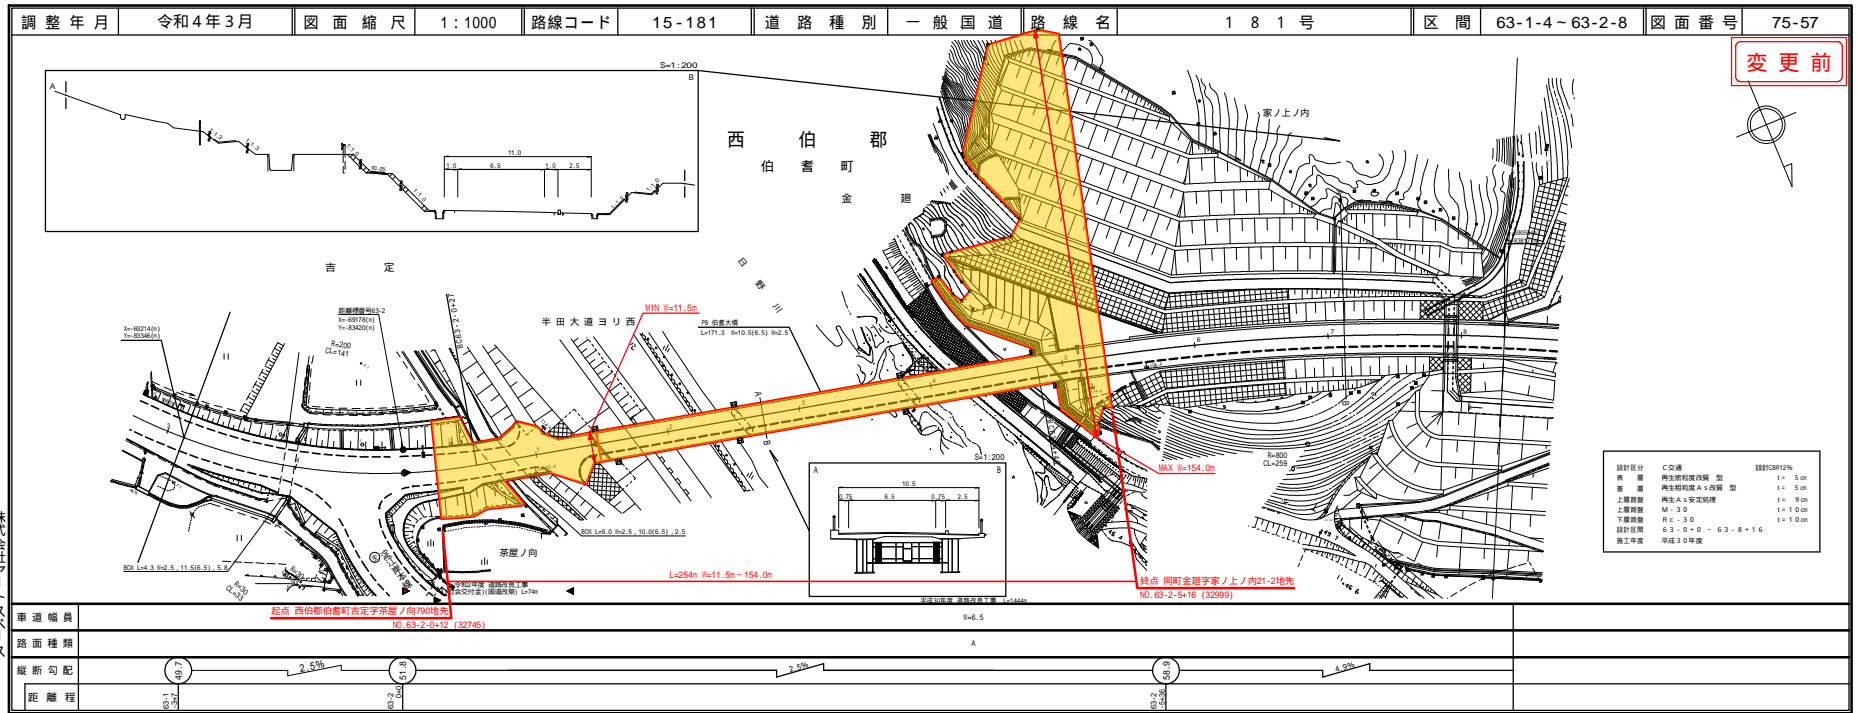

道路台帳付図

鳥取県

路線コード
15-181
路線名
一般国道 181号

②

変更位置
西伯郡伯耆町吉定～金廻
変更理由
過年度精査 L=254m