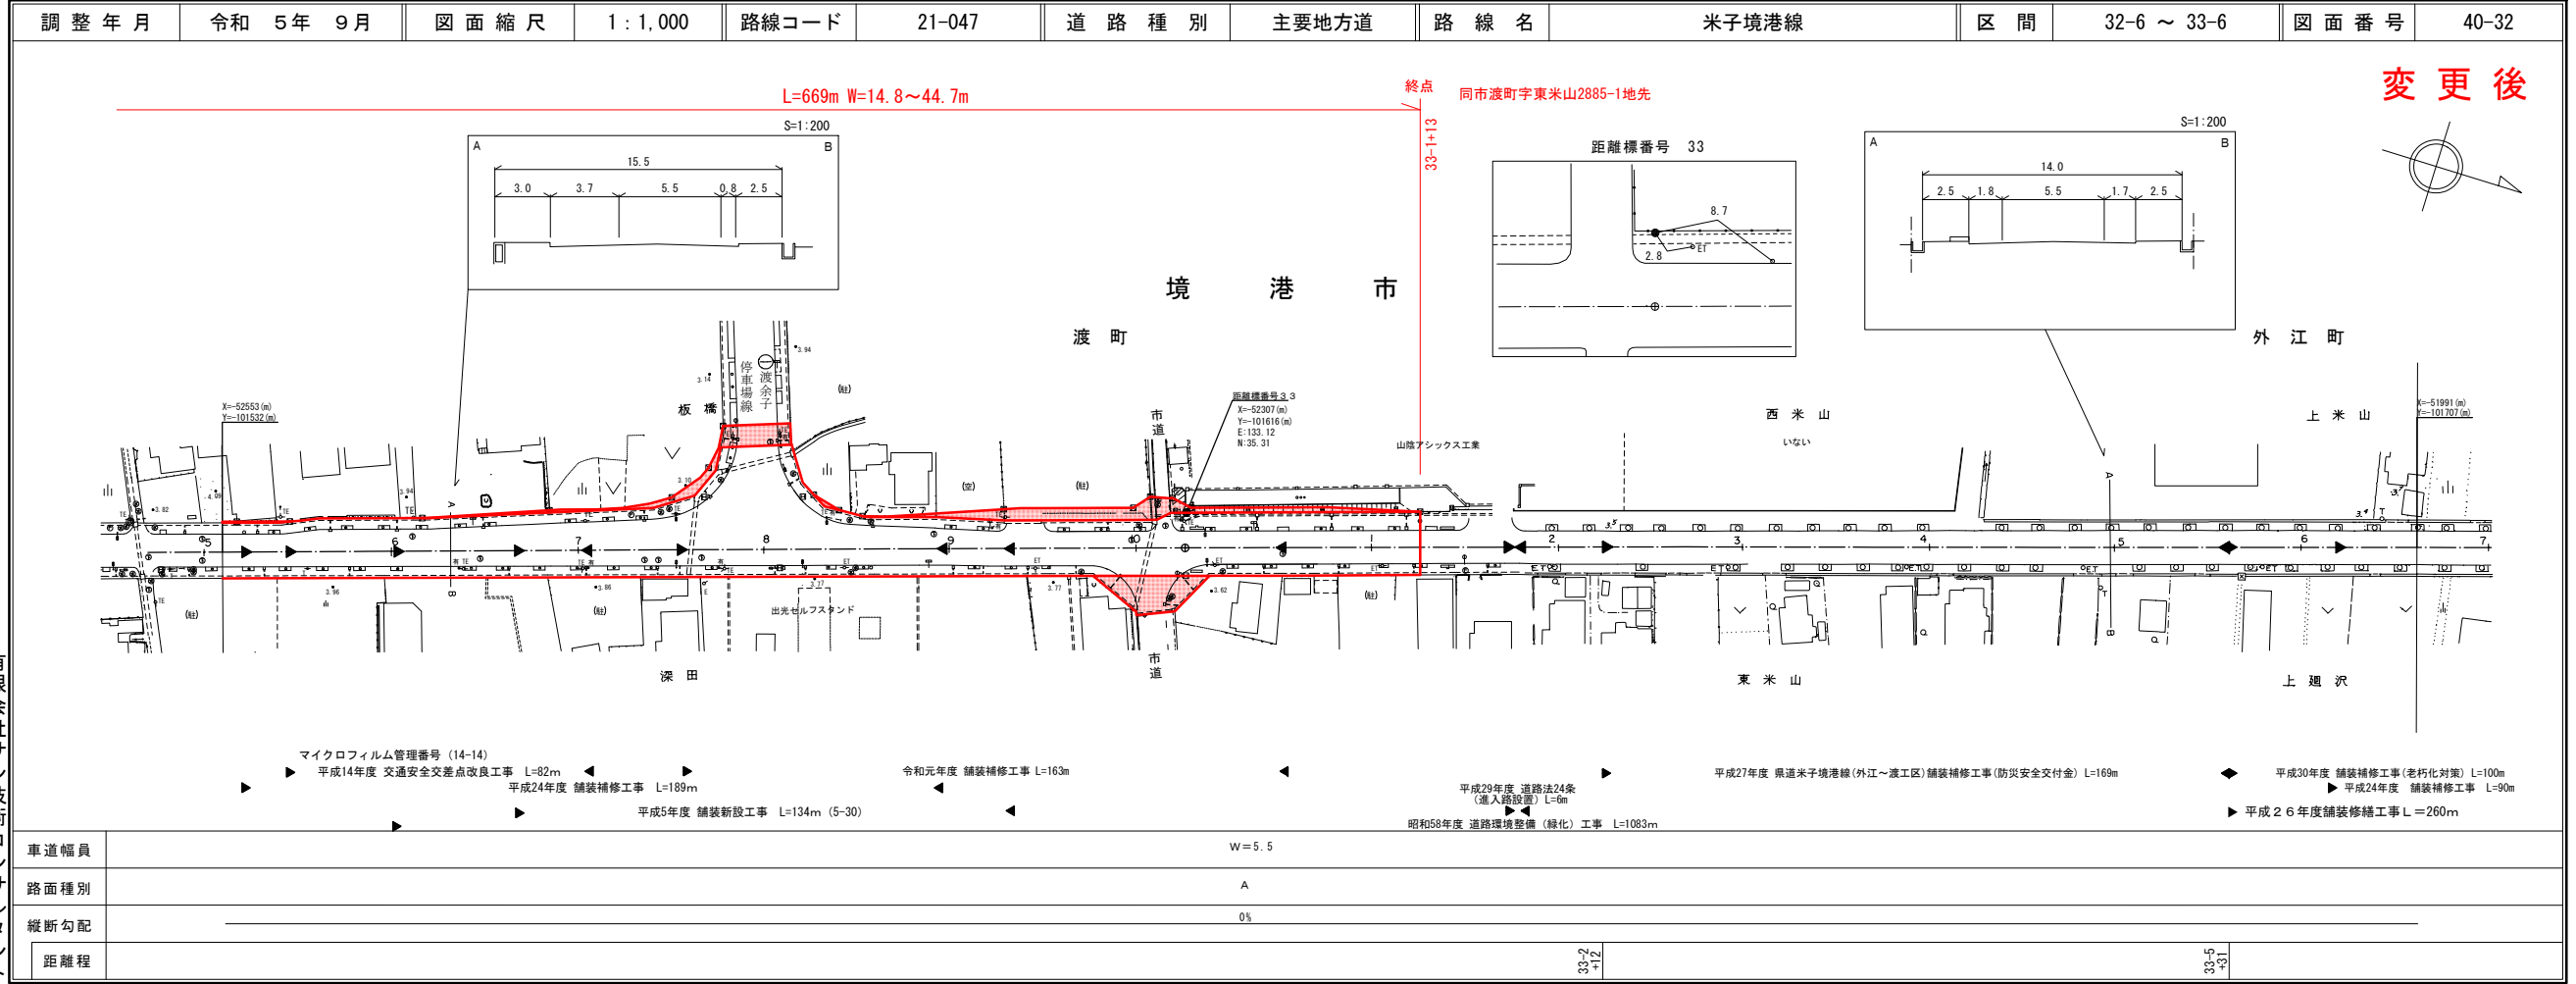

道 路 台 帳 付 図

鳥 取 県

株式会社アートスペース 有限会社サンタルタント