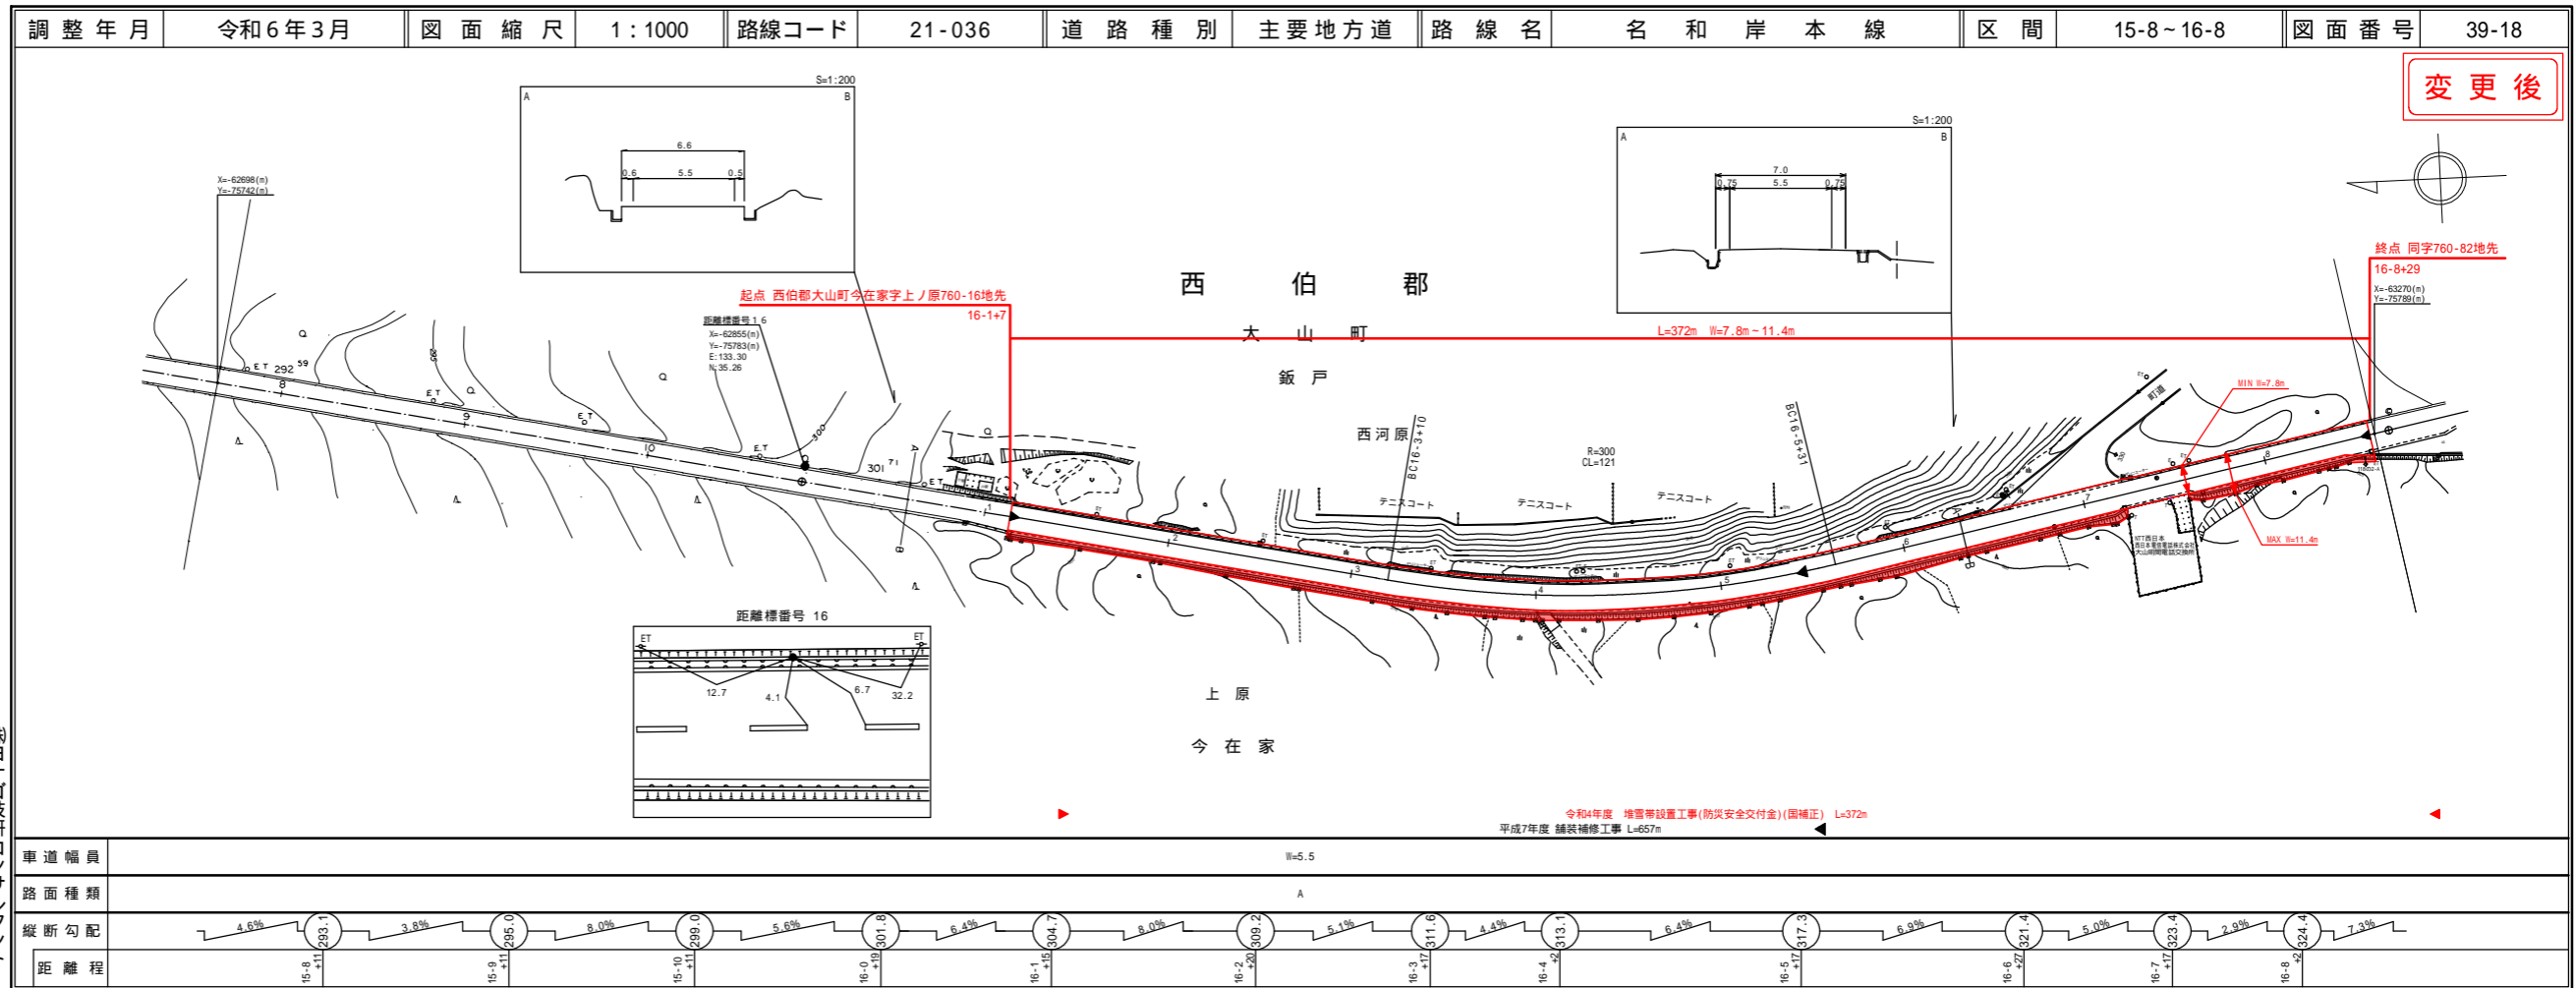

道 路 台 帳 付 図

鳥 取 県

株式会社アイテック
 株式会社アイトベース
 シンワ技研コンサルタント株式会社
 サイン技研コンサルタント株式会社
 有限会社久米測量

道路台帳付図

鳥取県

路線コード
21-036
路線名
主要地方道 名和岸本線

⑤ 1/2

変更位置
西伯郡大山町今在家
変更理由
堆雪帯設置工事
(防災安全交付金)(国補正) L=372m

(株)ヨナコ技研コンサルタンツ
南江府技研コンサルタンツ

道路台帳付図

鳥取県

(株)ヨナコ技研コンサルタンツ
株式会社アートスペース

路線コード
21-036
路線名
主要地方道 名和岸本線

⑤ 2/2
変更位置
西伯郡大山町今在家
変更理由
堆雪帯設置工事
(防災安全交付金)(国補正) L=372m

株式会社
小坂測量事務所

道路台帳付図