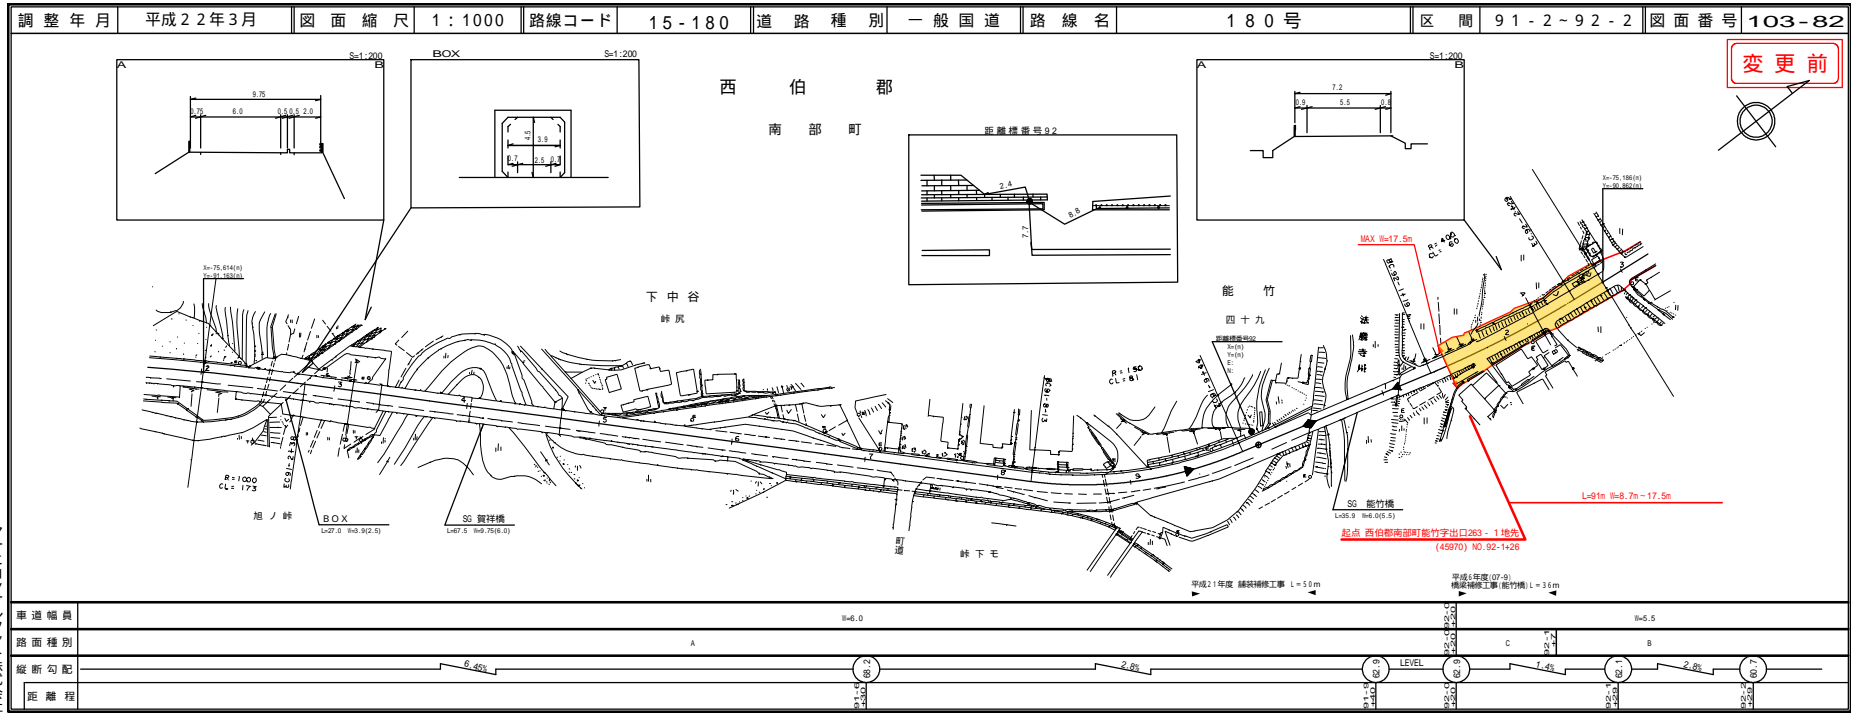

路線コード
15-180
路線名
一般国道 180号

① 1/2
変更位置
西伯郡南部町能竹
変更理由
歩道設置工事(補助) L=91m

道路台帳平面図

鳥取県

道路台帳付図

鳥取県

路線コード
15-180
路線名
一般国道 180号

① 2/2

変更位置
西伯郡南部町能竹
変更理由
歩道設置工事(補助) L=91m

株式会社 アイシート 株式会社

道 路 台 帳 付 図

株式会社 アイシート 株式会社

道路台帳付図

鳥取県

路線コード
15-181
路線名
一般国道 181号

②