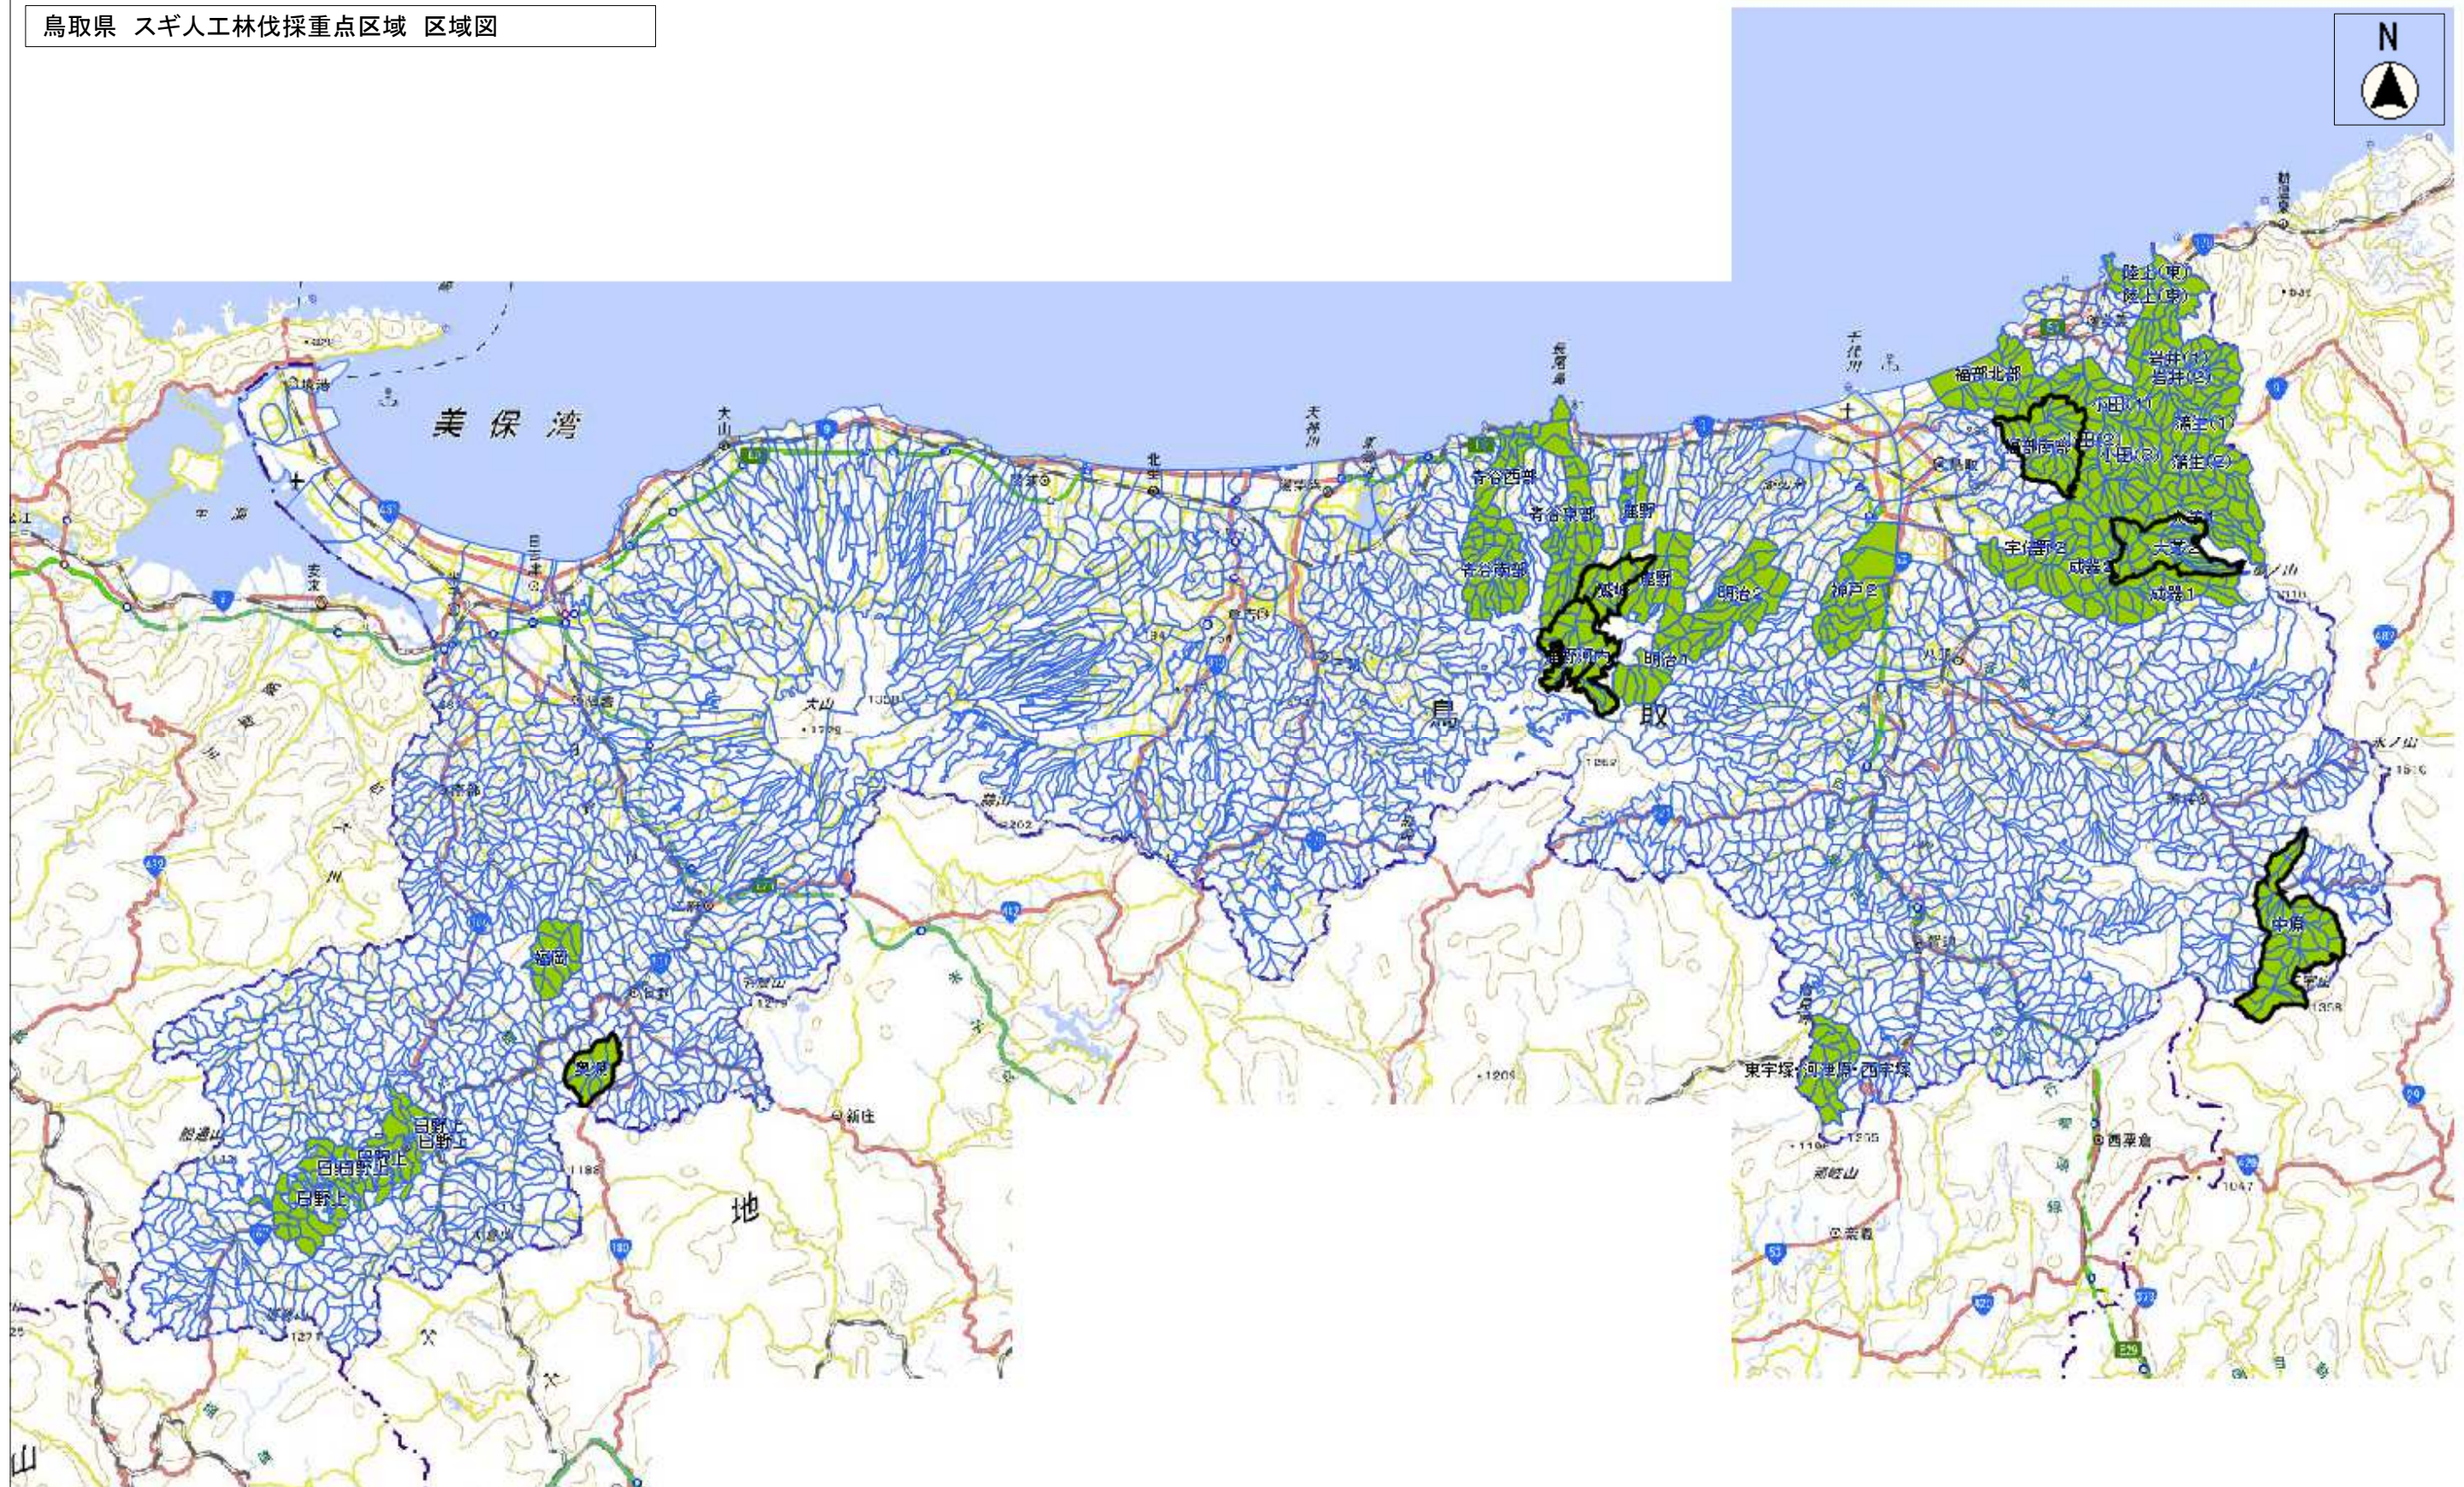

鳥取県 スギ人工林伐採重点区域 区域図

:スギ人工林伐採重点区域

:スギ人工林伐採重点区域 伐採・植栽済\_令和7年1月31日時点

本資料は、所有権、所有界、面積等土地に関する諸権利及び立木竹の評価について証明するものではありません。

縮尺 1 : 350000