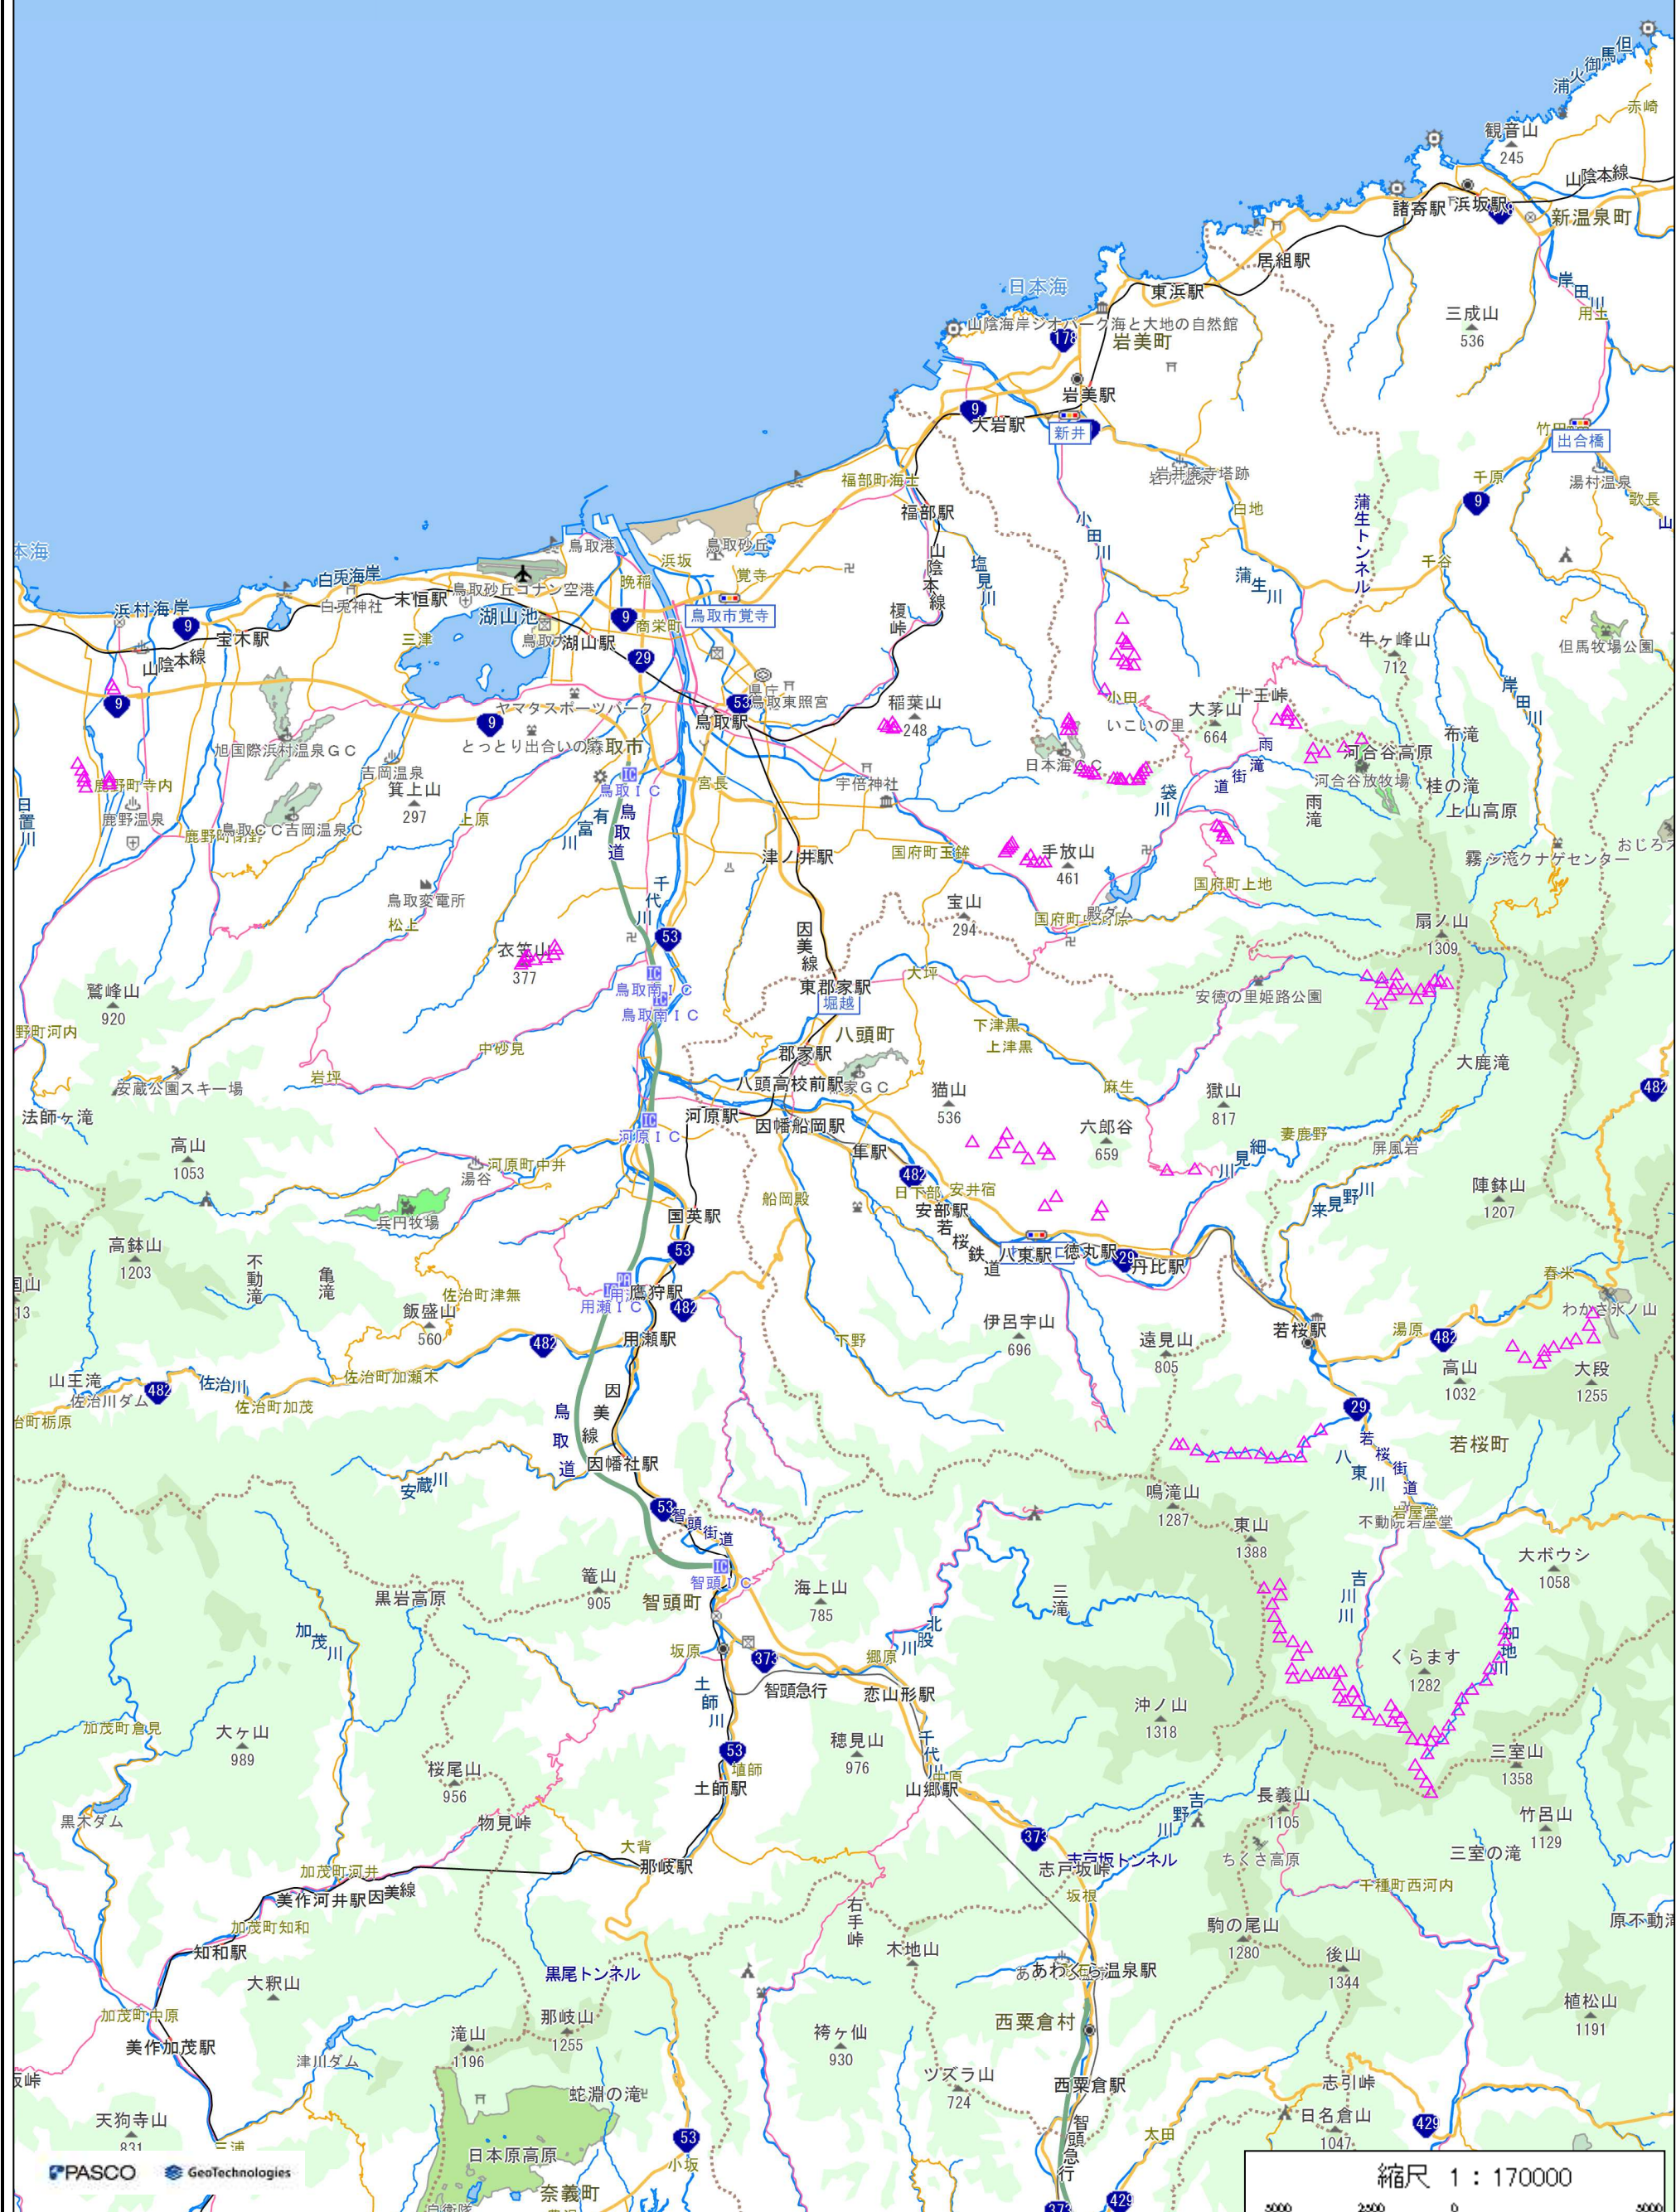

△ R6年度前期散布地点

縮尺 1 : 170000