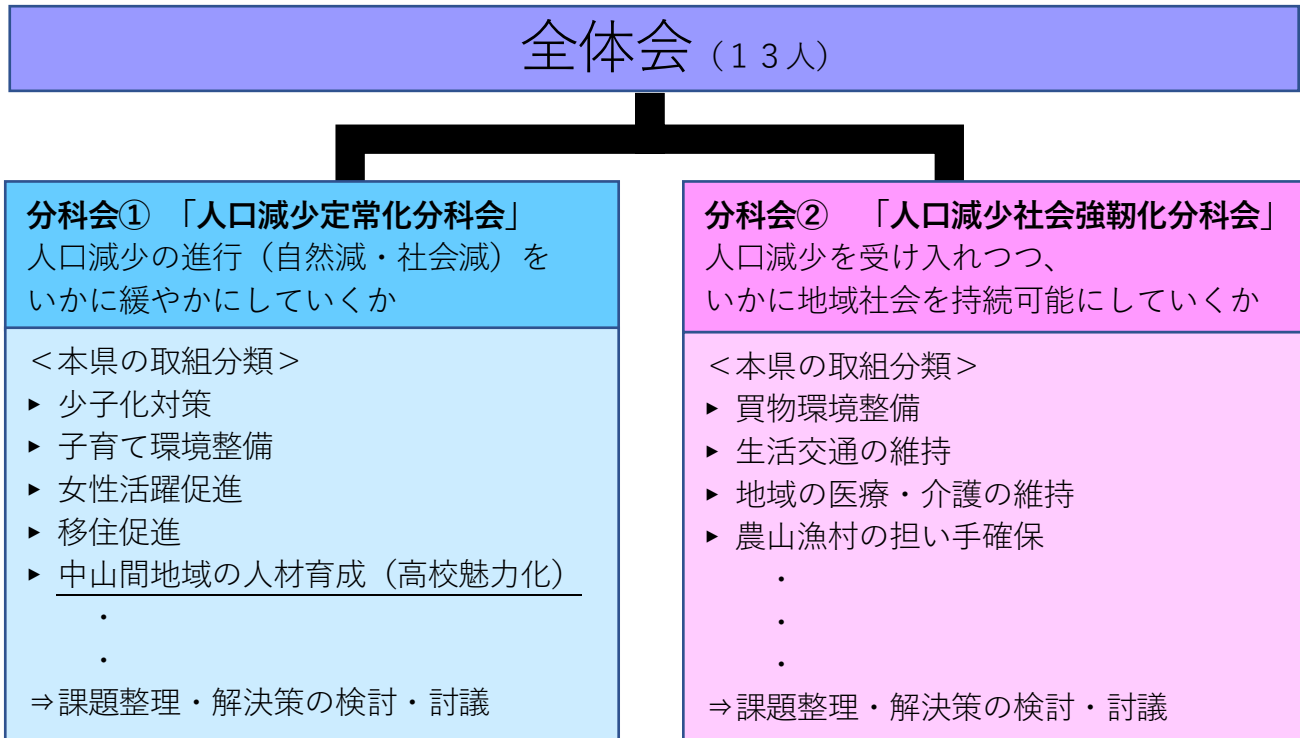

人口減少社会問題調査特別委員会 分科会について

昨年6月に特別委員会を設置して以降、3回にわたって本県の現状と取組について調査してまいりました。

今後、具体的な課題の整理や政策提言などに向けた検討や意見交換に入っていくにあたり、2月の特別委員会で2つの分科会を設けることとされました。

4月に実施した分科会希望アンケートの回答を踏まえて、以下のとおり各分科会のメンバーを決定しました。

※人数のバランス等の都合で一部希望に添えなかった方もありますが、ご了承ください。