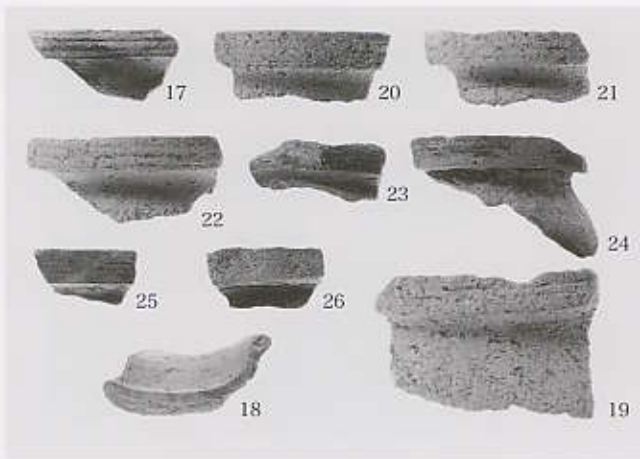

調査前

サブトレンチ東壁土層断面

第1遺構面

第2遺構面・完掘状況

トレンチ1 第160土坑 出土土器(1)

第160土坑 出土土器(2) d・f層出土

第160土坑 出土土器(3) g層出土

第160土坑 出土土器(4) g層出土