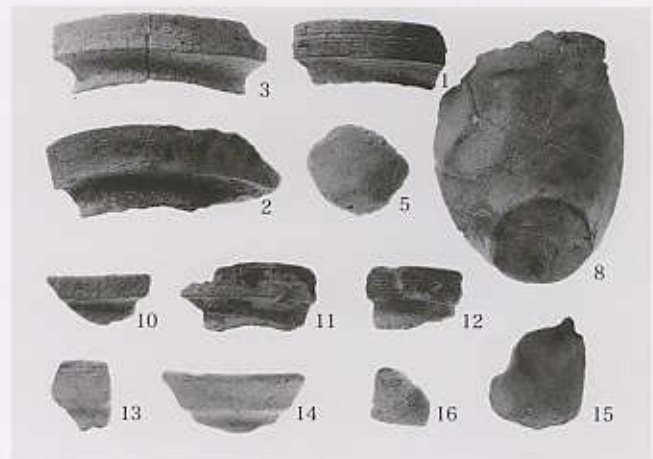

調査前

サブトレンチ東壁土層断面

第1遺構面

第2遺構面・完掘状況

トレンチ1 第160土坑 出土土器(1)

第160土坑 出土土器(2) d・f層出土

第160土坑 出土土器(3) g層出土

第160土坑 出土土器(4) g層出土