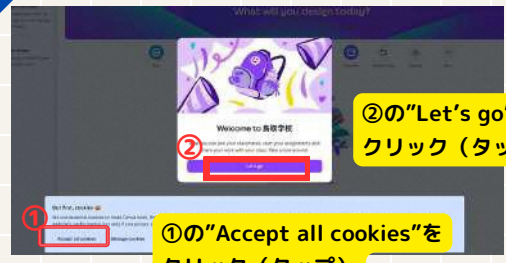

キャンバ Canva を始める！最初にする

4つの事

1 ログインする

方法その①

②のCanva Tottoriアイコンをクリック (タップ) してログインします

方法その②

QRコードを読み取り、Gアカウントでログインします

2 「鳥取学校」を確認

①の"Accept all cookies"をクリック (タップ)
②の"Let's go"をクリック (タップ)

3 日本語設定

「にほんご (ひらがな)」もOK

歯車マークをクリック (タップ)

"Language"で変更

③にほんご (ひらがな)
日本語
「日本語」に変更します

4 ホーム画面へ

左上のロゴをクリック (タップ) して「ホーム画面」へ