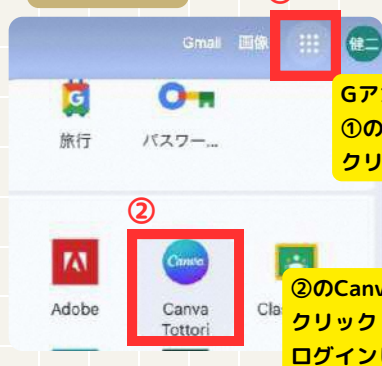

キャンバ Canva を始める！最初にする

4つの事

1 ログインする

方法その①

②のCanva Tottoriアイコンをクリック (タップ) してログインします

方法その②

QRコードを読み取り、Gアカウントでログインします

2 「鳥取学校」を確認

①の"Accept all cookies"をクリック (タップ)
②の"Let's go"をクリック (タップ)

3 日本語設定

「にほんご (ひらがな)」もOK

歯車マークをクリック (タップ)

"Language"で変更

③にほんご (ひらがな)
日本語
「日本語」に変更します

4 ホーム画面へ

左上のロゴをクリック (タップ) して「ホーム画面」へ