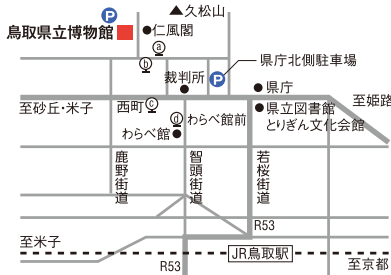

※応募には日本海テレビアプリ(スマートフォン専用:ダウンロード無料)が必要です。

「ハロウィン」限定企画「ネコになる日。」

ネコのコスチュームを着て来場された方には記念品をプレゼント! ネコになってネコ展を楽しもう。

日時:10月26日(土)・27日(日)9:00~17:00

場所:鳥取県立博物館企画展「ネコ」会場内

くわしくはコチラをご覧ください

交通のご案内

- JR鳥取駅からバスで
 - a.100円バス「くる梨(緑コース)」で「①仁風閣・県立博物館前」下車すぐ
 - b.ループ麒麟獅子(土・日・祝日のみ)で「③鳥取城跡」下車すぐ
 - c.砂丘・湖山、賀露方面行「西町」下車 約400m
 - d.市内回り岩倉、中河原方面行「わらべ館前」下車 約600m
 - JR鳥取駅からタクシーで 約10分
 - 鳥取空港から 鳥取駅行連絡バスで「西町」下車 約400m
 - お車で 鳥取自動車道・鳥取ICより 約15分
- 当館駐車場40台駐車可能 ※なるべく公共交通機関をご利用ください。