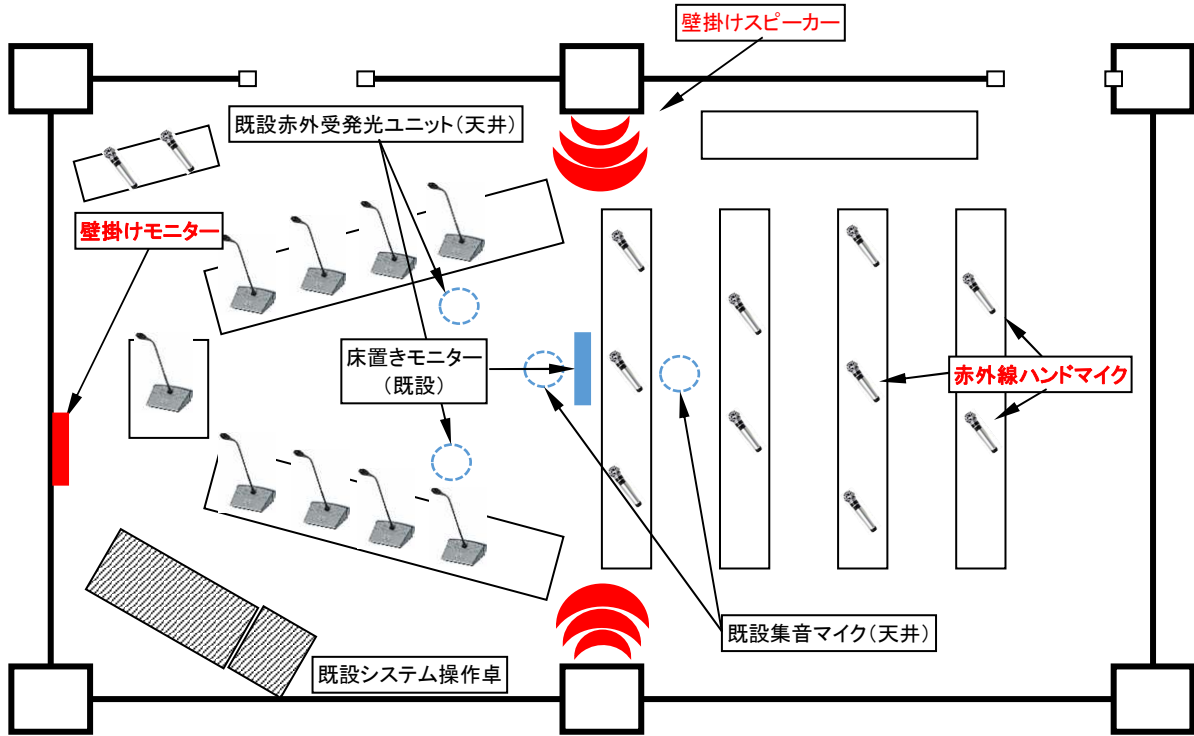

委員会室機器配置図〔第1～第4委員会室〕

【既設システム操作卓】

【既設音響制御機器等】