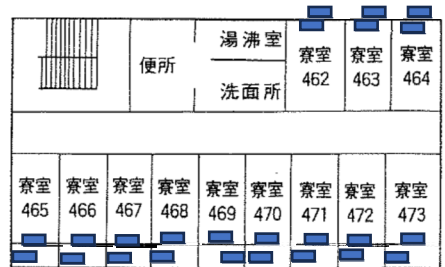

地階平面図

1階平面図

2階平面図

4階平面図

案内図

交通：小田急小田原線成城学園前駅下車徒歩7分
 (小田急新宿駅から成城学園前駅まで急行で15分)

3階平面図