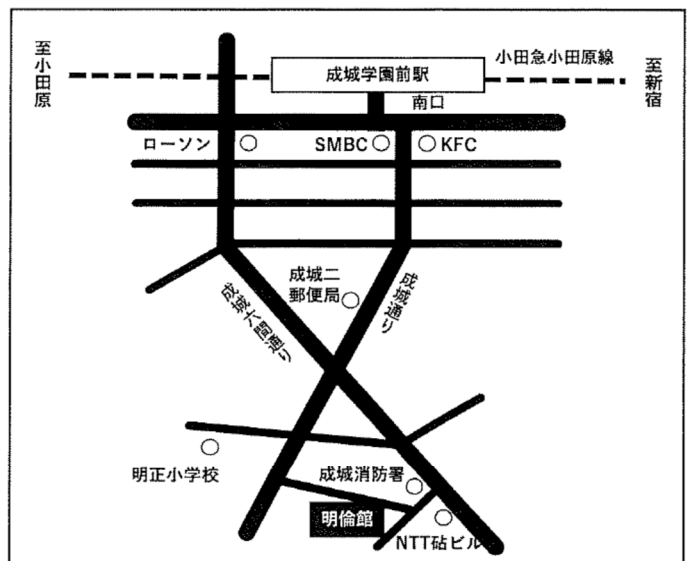

地階平面図

1階平面図

2階平面図

4階平面図

案内図

交通：小田急小田原線成城学園前駅下車徒歩7分
 (小田急新宿駅から成城学園前駅まで急行で15分)

3階平面図