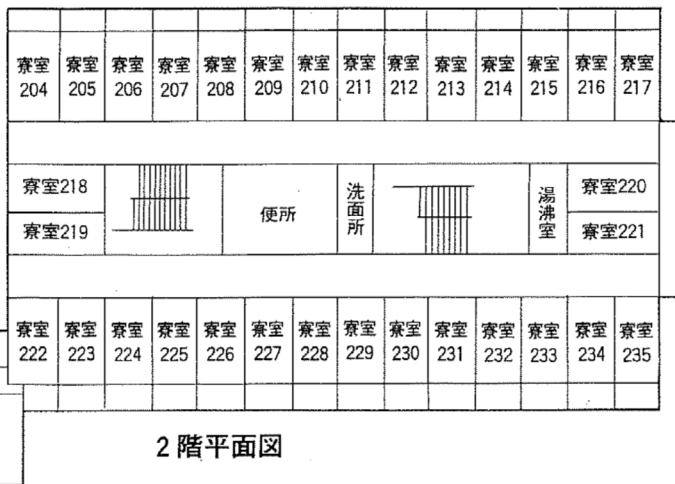

地階平面図

1階平面図

2階平面図

4階平面図

案内図

交通：小田急小田原線成城学園前駅下車徒歩7分
 (小田急新宿駅から成城学園前駅まで急行で15分)

3階平面図