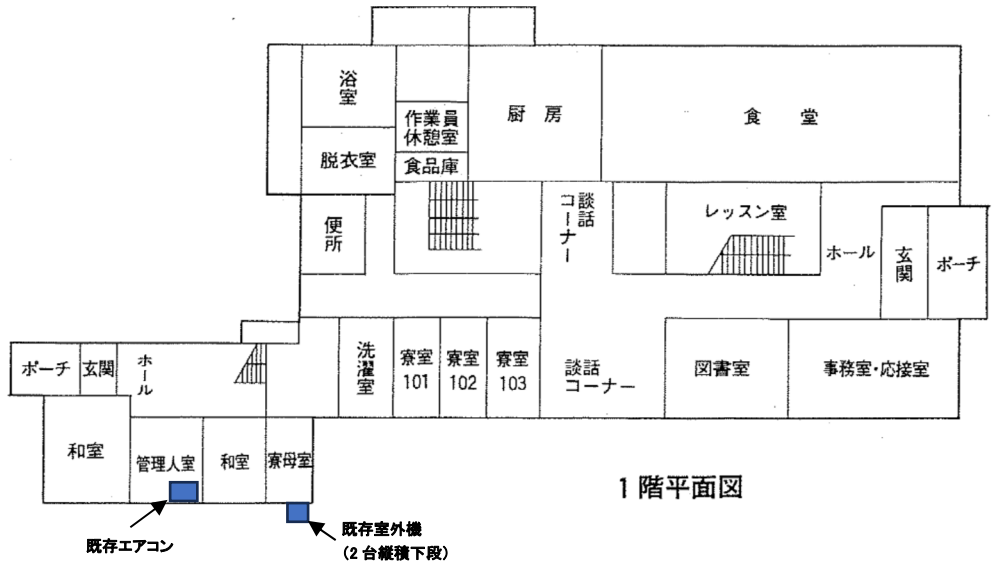

地階平面図

1階平面図

2階平面図

4階平面図

案内図

交通：小田急小田原線成城学園前駅下車徒歩7分
 (小田急新宿駅から成城学園前駅まで急行で15分)

3階平面図