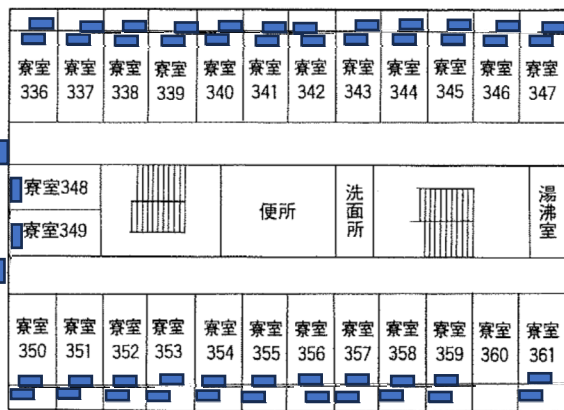

地階平面図

1階平面図

2階平面図

4階平面図

案内図

交通：小田急小田原線成城学園前駅下車徒歩7分
 (小田急新宿駅から成城学園前駅まで急行で15分)

3階平面図