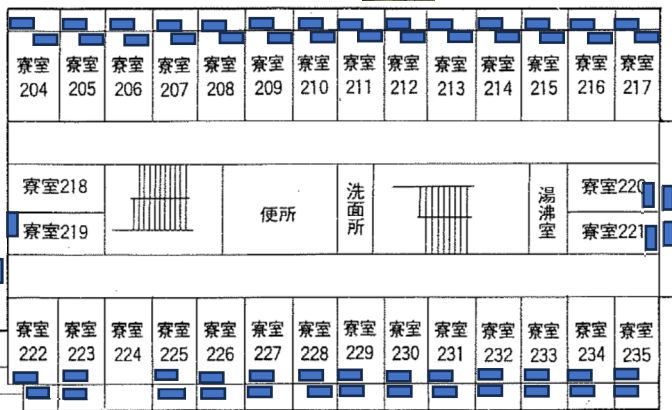

※既存室外機を外から見て右にずらし、室外機を新設する

既存室外機  
既存エアコン  
新設室外機  
新設エアコン

地階平面図

1階平面図

※既存室外機が2台重ねて設置しており、その上部のもの

2階平面図

4階平面図

案内図

交通：小田急小田原線成城学園前駅下車徒歩7分  
(小田急新宿駅から成城学園前駅まで急行で15分)

3階平面図