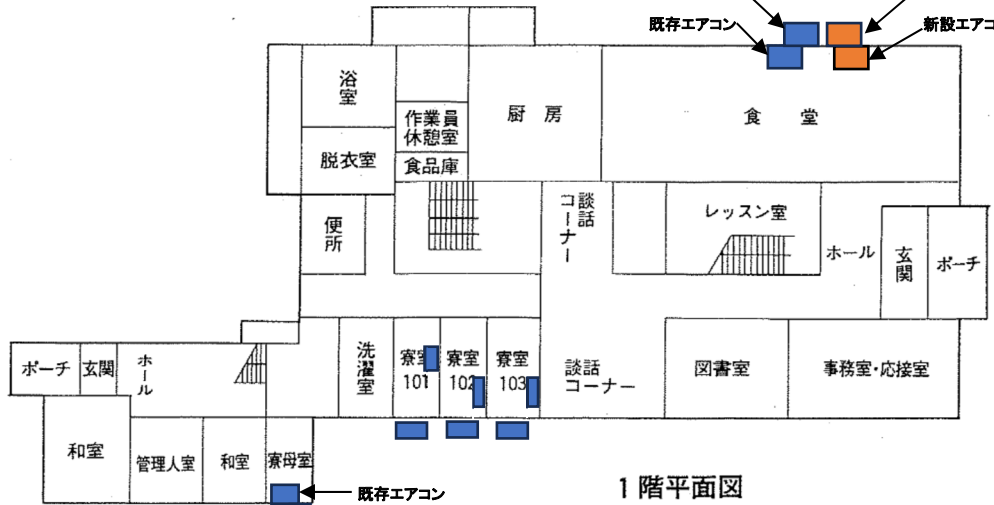

※既存室外機を外から見て右にずらし、室外機を新設する

既存室外機  
既存エアコン  
新設室外機  
新設エアコン

地階平面図

1階平面図

※既存室外機が2台重ねて設置しており、その上部のもの

2階平面図

4階平面図

案内図

交通：小田急小田原線成城学園前駅下車徒歩7分  
(小田急新宿駅から成城学園前駅まで急行で15分)

3階平面図