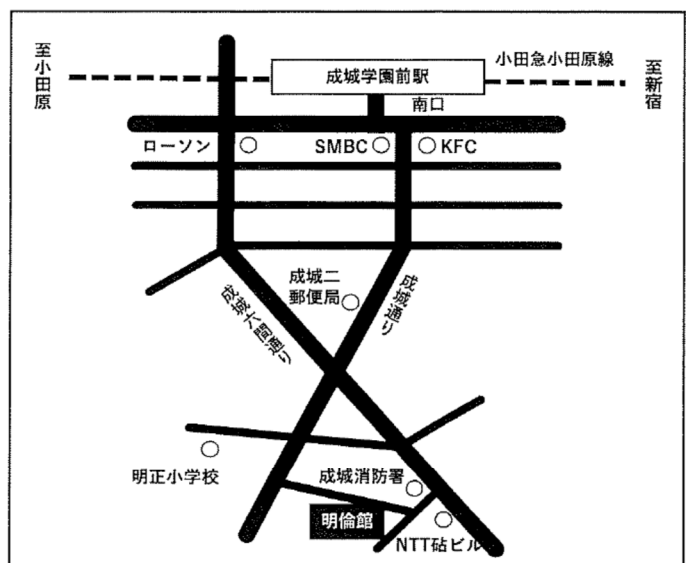

※既存室外機を外から見て右にずらし、室外機を新設する

既存室外機  
既存エアコン  
新設室外機  
新設エアコン

地階平面図

1階平面図

※既存室外機が2台重ねて設置しており、その上部のもの

2階平面図

4階平面図

案内図

交通：小田急小田原線成城学園前駅下車徒歩7分  
(小田急新宿駅から成城学園前駅まで急行で15分)

3階平面図