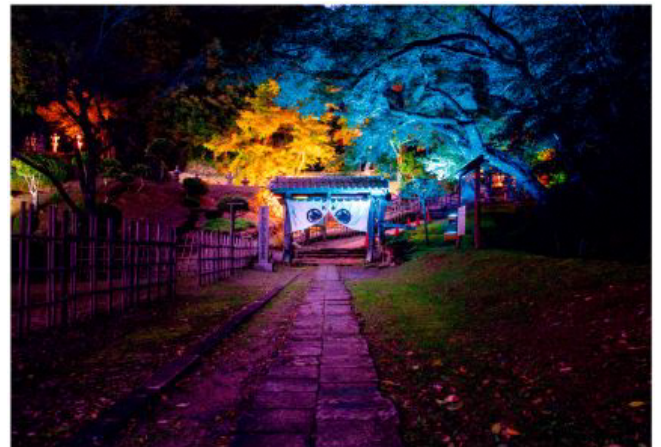

池田家墓所ライトアップ

開催期間

11月9日(土)

~

12月1日(日)

池田家墓所キャラクター
ラッキィー

ほくほもみじ♡
みんなほくを見に来てね!!

写真<第17回池田家墓所写真コンクール入賞作品>

上:「天に星 地に燈」三吉 康之さん、左下:「墓所の夕」松井 功さん、右下:「秋光の始まり」村川 節秀さん

◆場所: 国史跡鳥取藩主池田家墓所

(鳥取市国府町奥谷)

◆時間: 午後6時 ~ 午後8時

(※小雨決行)

◆主催: 宮下地区まちづくり協議会

◆共催: 公益財団法人史跡鳥取藩主池田家墓所保存会

池田家墓所キャラクター
マダム燈籠

期間中に池田家墓所の
ライトアップ写真を
撮って写真コンクールに
応募してくださいね♡

裏も見てね♪

地図は裏面