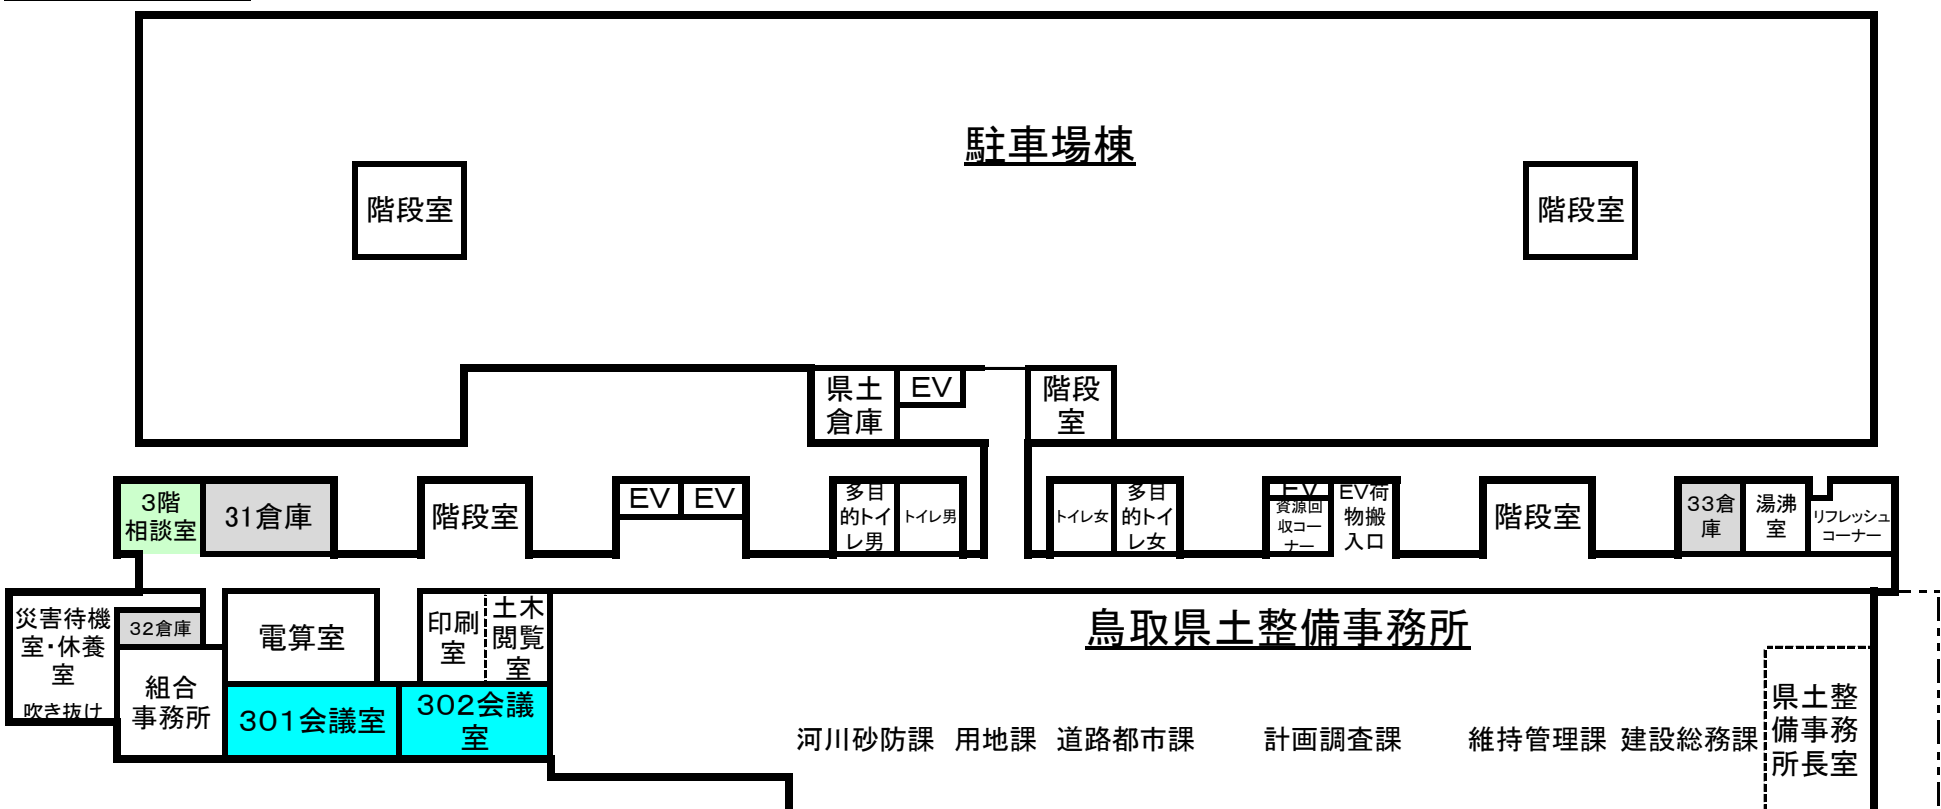

鳥取県東部庁舎 建物図

地階

1階

2階

3階

4 階

5 階