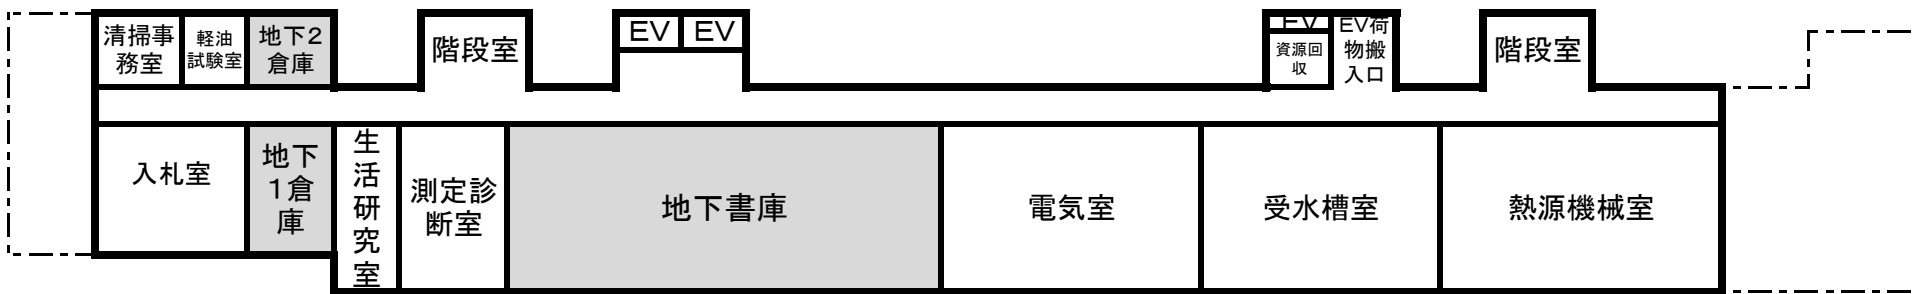

鳥取県東部庁舎 建物図

地階

1階

2階

3階

4 階

5 階