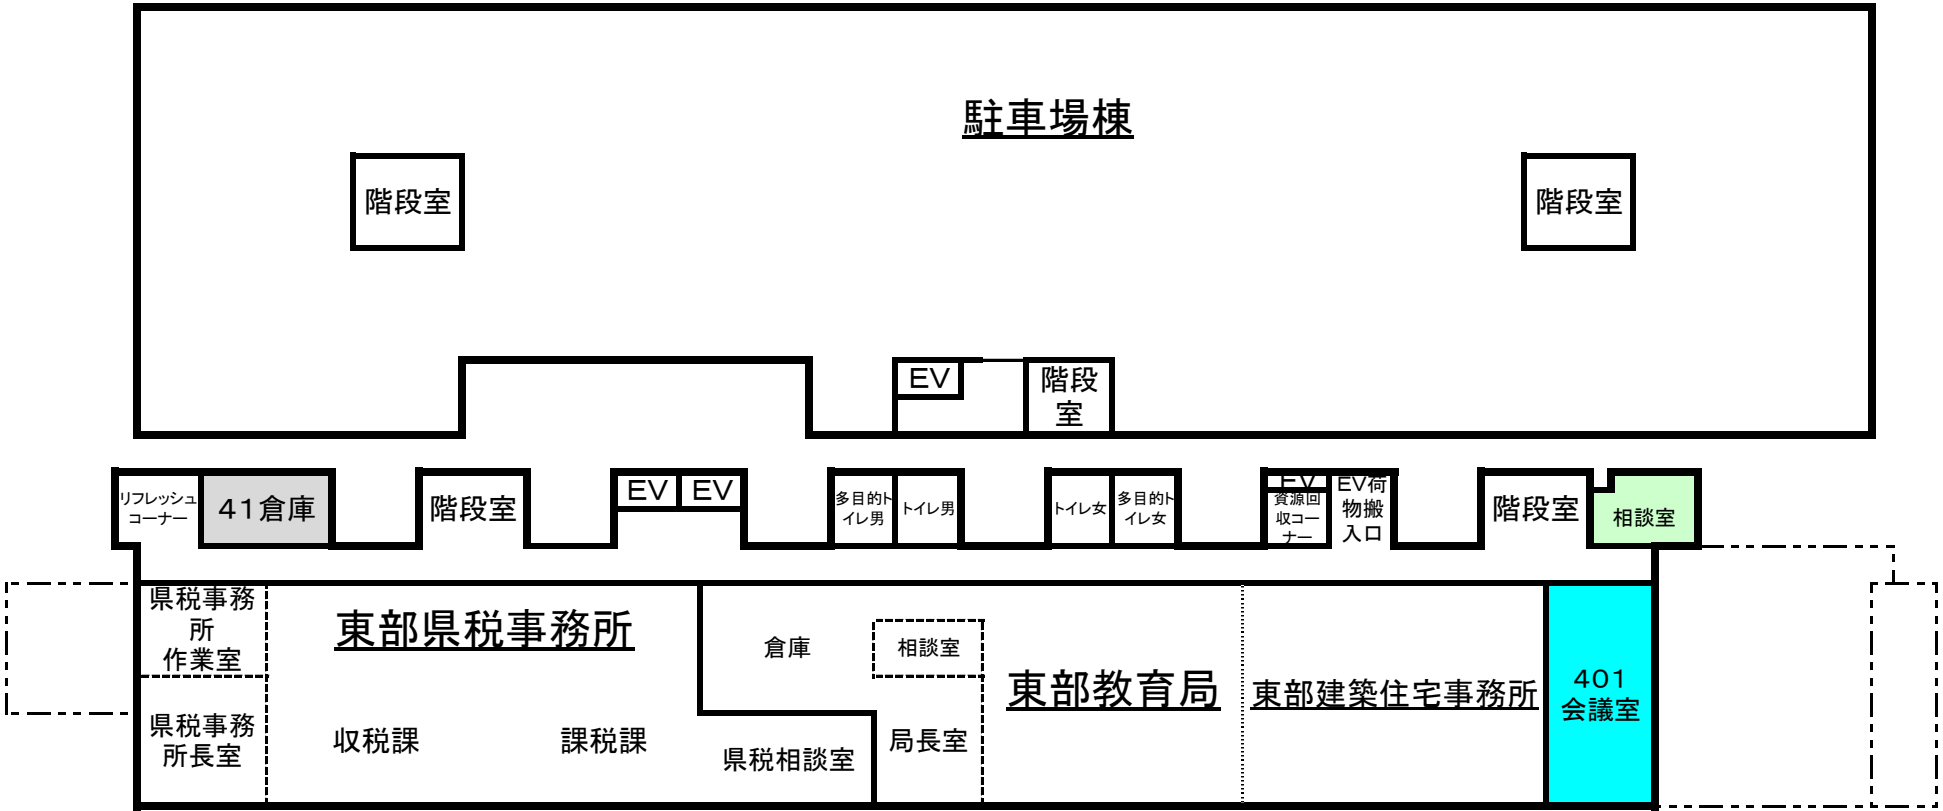

鳥取県東部庁舎 建物図

地階

1階

2階

3階

4 階

5 階