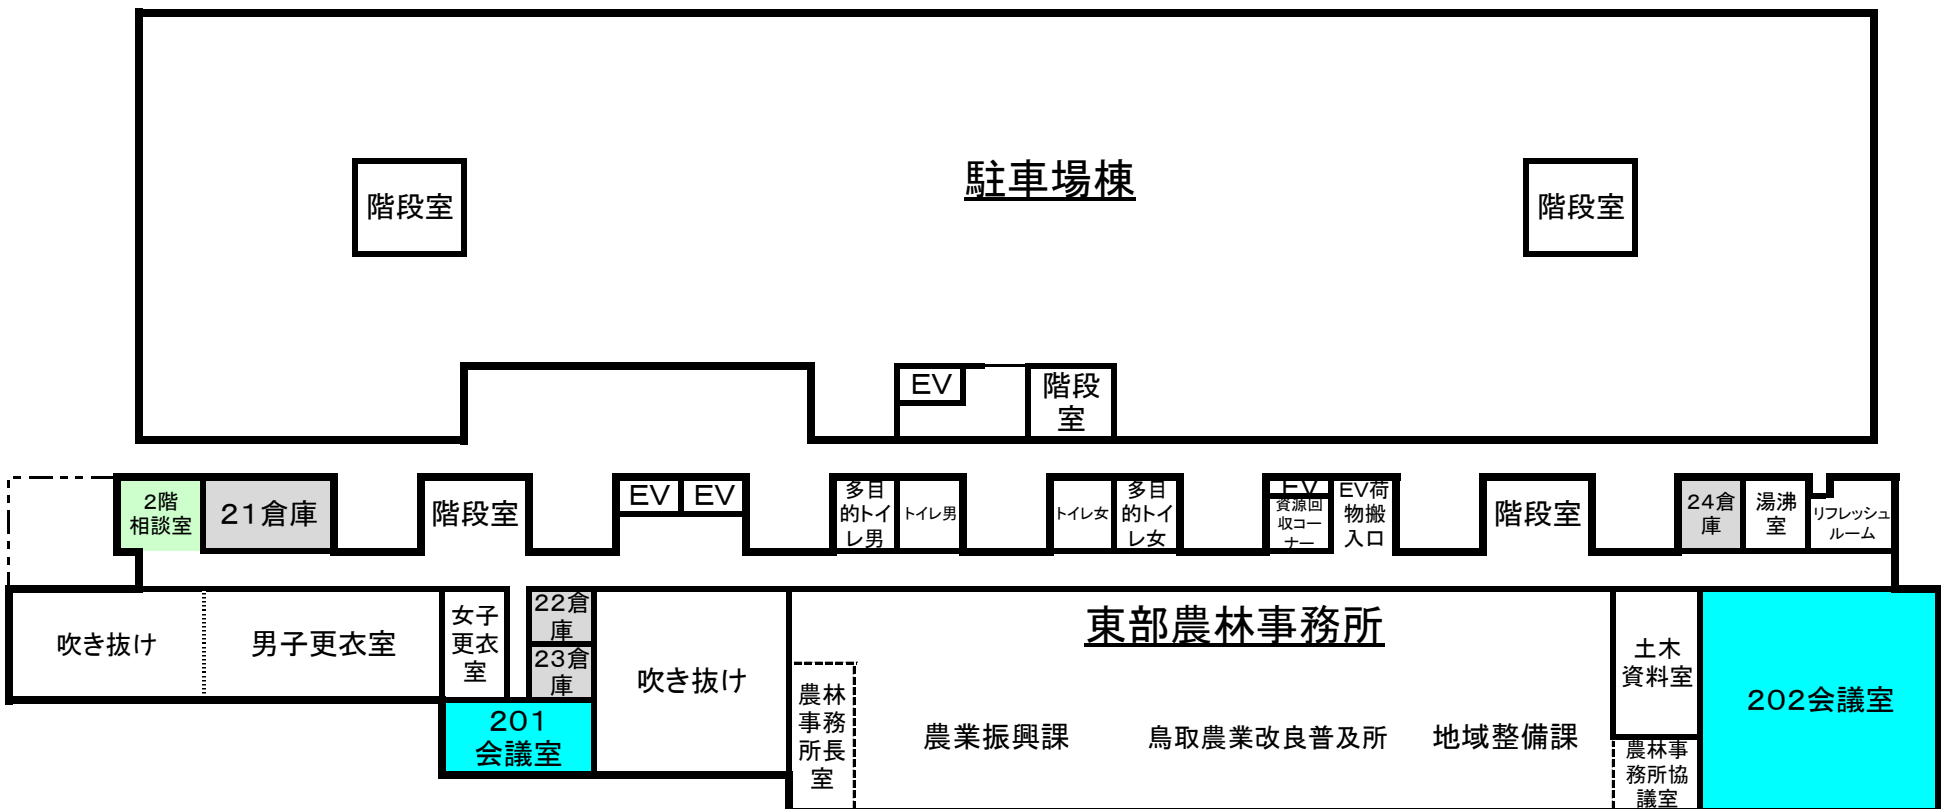

鳥取県東部庁舎 建物図

地階

1階

2階

3階

4 階

5 階