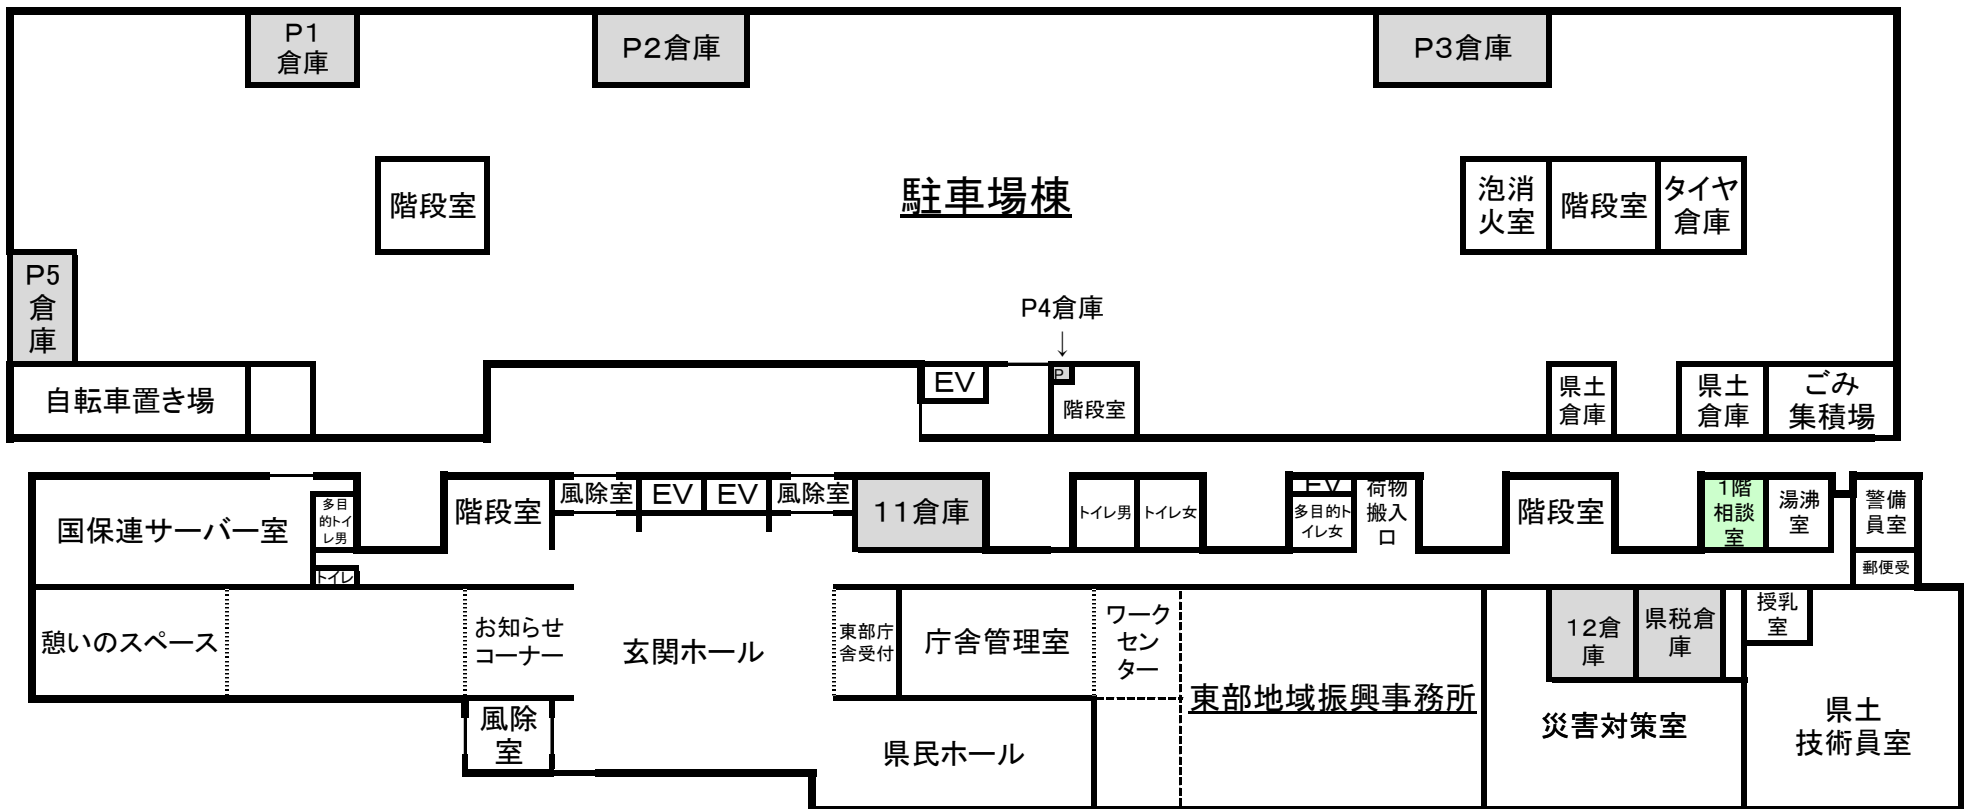

鳥取県東部庁舎 建物図

地階

1階

2階

3階

4 階

5 階