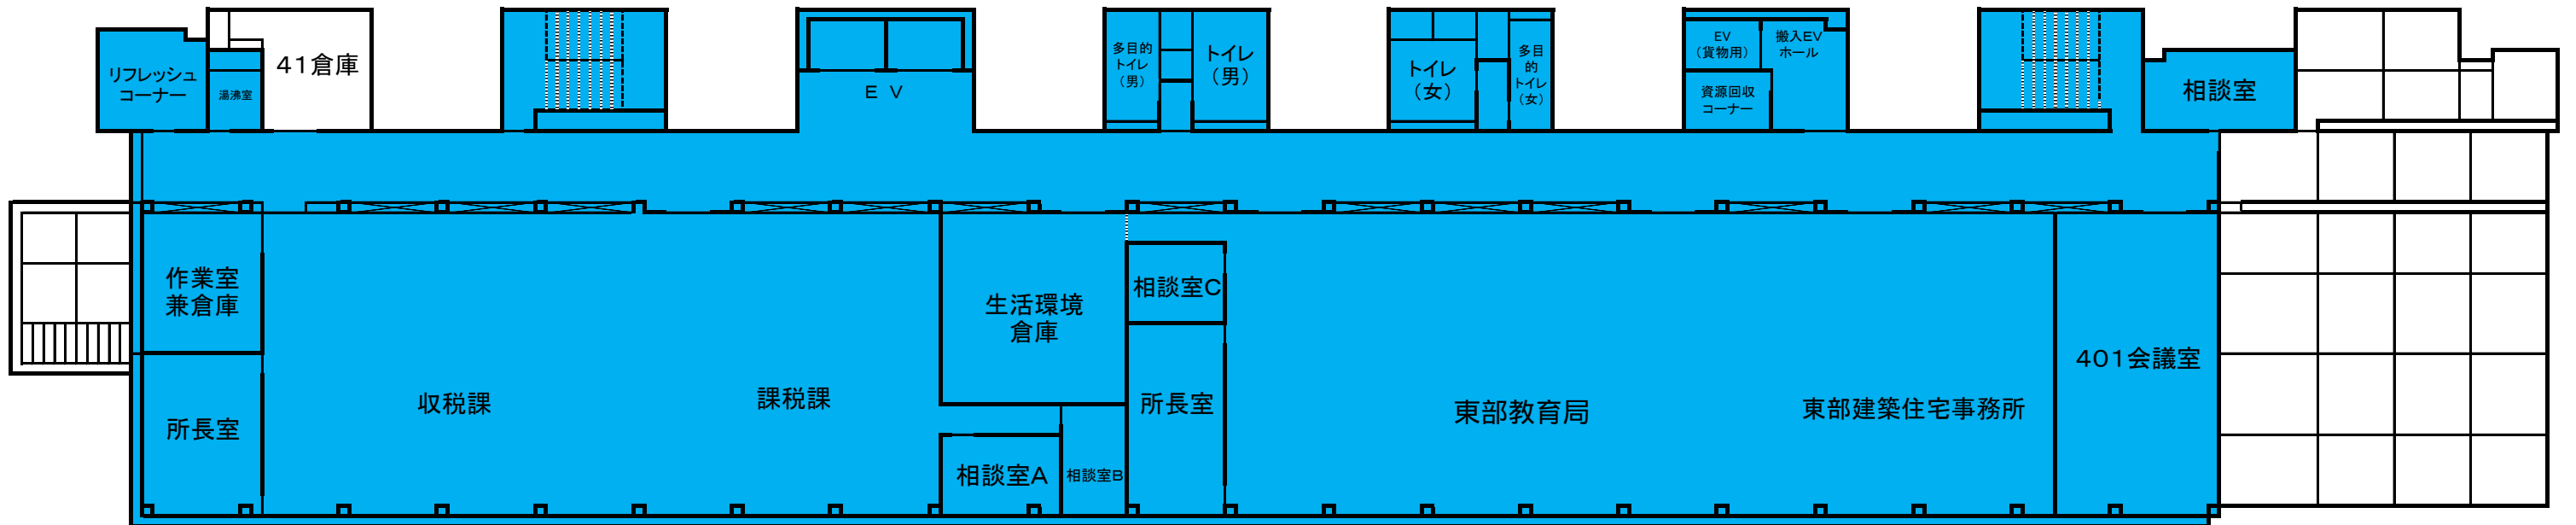

# 鳥取県東部庁舎 地下

庁舎内清掃区分の例

- 日常清掃、定期清掃
- ゴミ拾い、排水桝等清掃
- ※構内清掃は除く

鳥取県東部庁舎

1階

県道(鳥取国府岩美線)

公園

遊歩道

□□□□

広報掲示板

鳥取県東部庁舎  
2階

鳥取県東部庁舎  
3階

鳥取県東部庁舎  
4階

# 鳥取県東部庁舎 5階