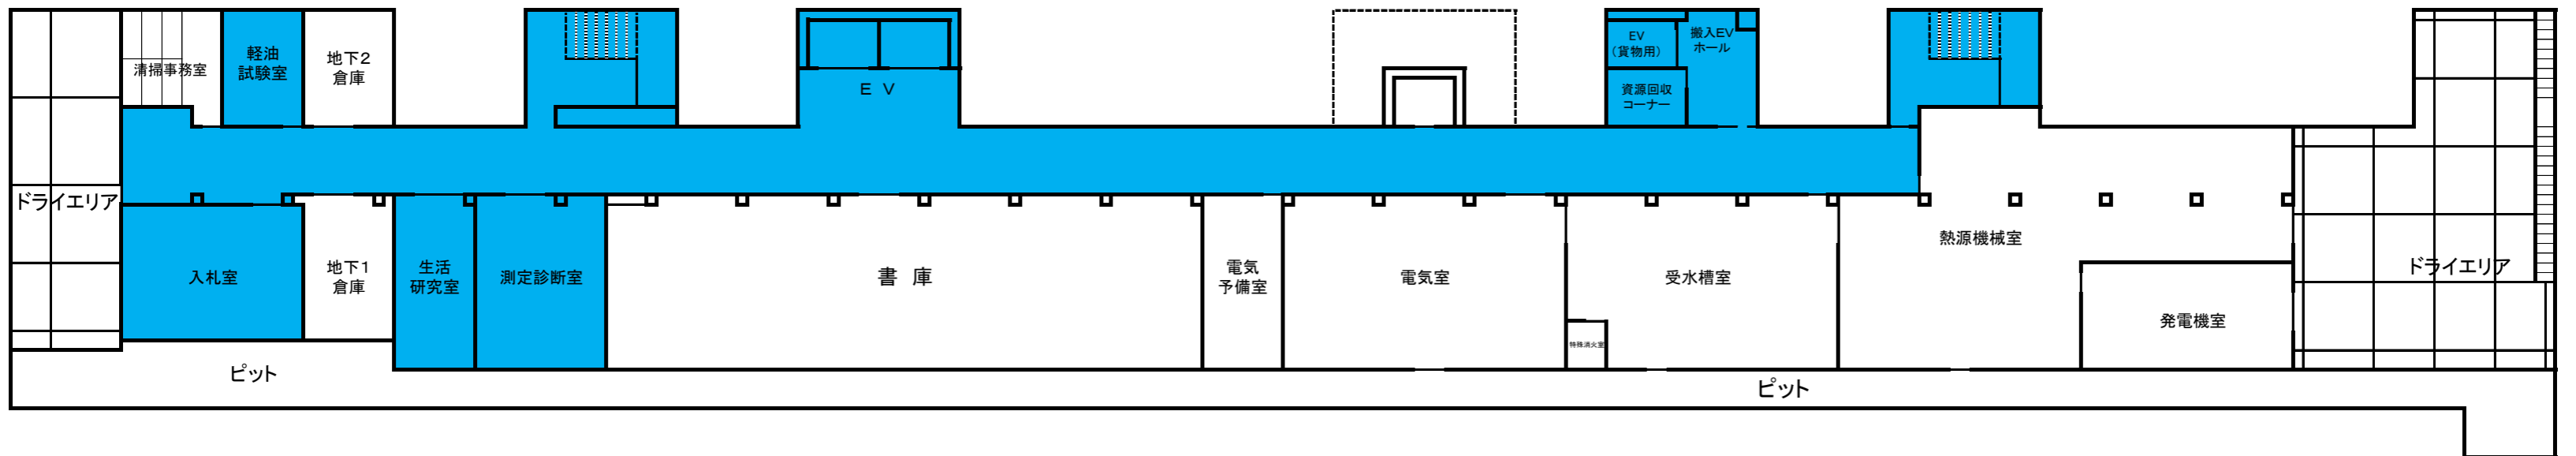

# 鳥取県東部庁舎 地下

庁舎内清掃区分の例

- 日常清掃、定期清掃
- ゴミ拾い、排水桝等清掃
- ※構内清掃は除く

鳥取県東部庁舎

1階

県道(鳥取国府岩美線)

公園

遊歩道

□□□□

広報掲示板

鳥取県東部庁舎  
2階

鳥取県東部庁舎  
3階

鳥取県東部庁舎  
4階