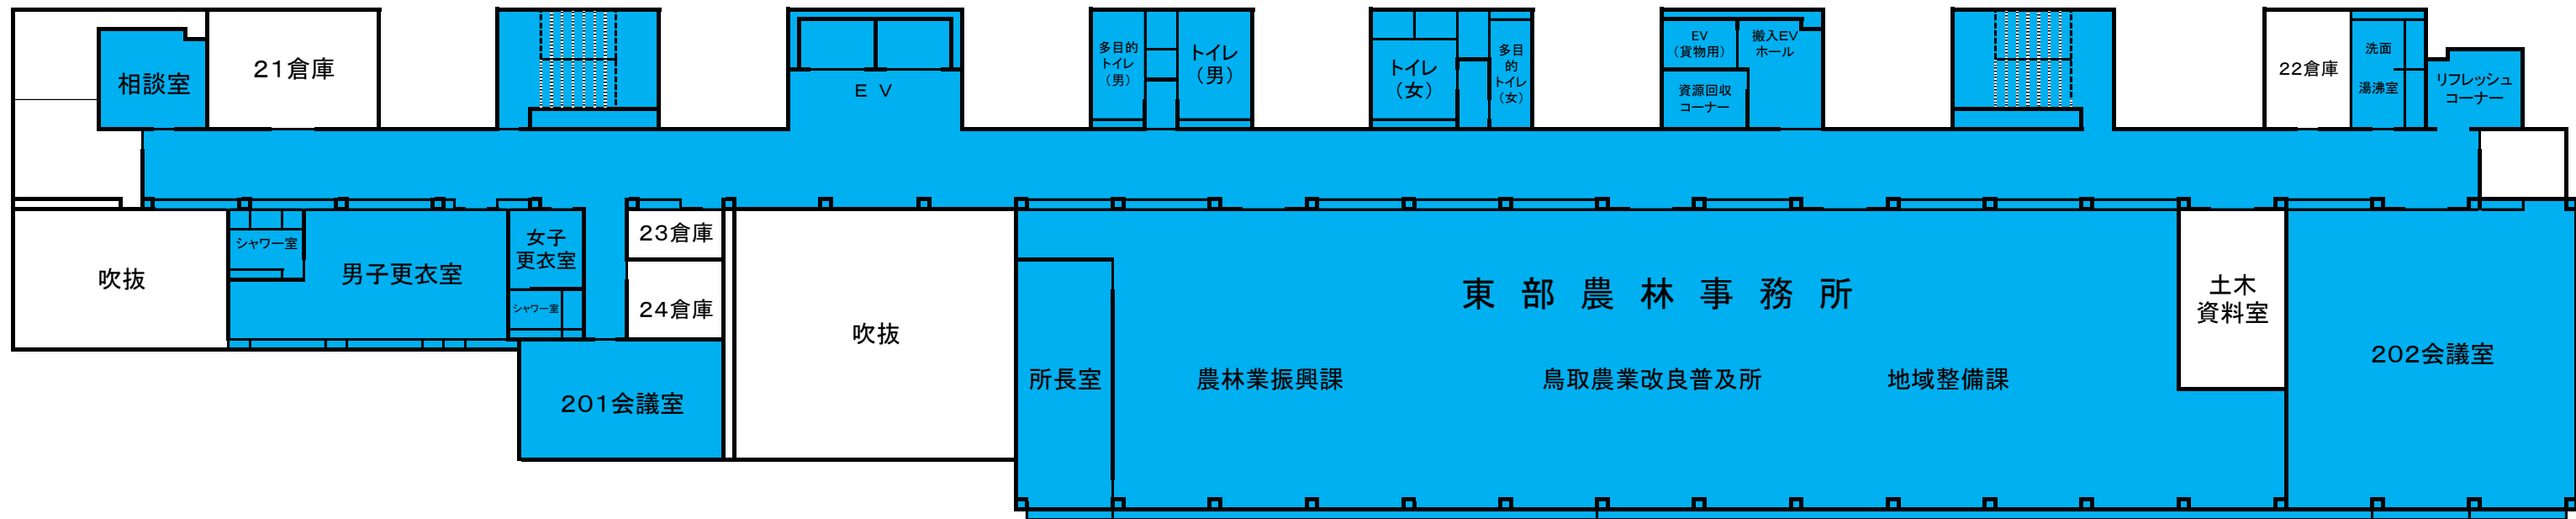

# 鳥取県東部庁舎 地下

庁舎内清掃区分の例

- 日常清掃、定期清掃
- ゴミ拾い、排水桝等清掃
- ※構内清掃は除く

鳥取県東部庁舎

1階

県道(鳥取国府岩美線)

公園

遊歩道

□□□□

広報掲示板

鳥取県東部庁舎  
2階

鳥取県東部庁舎  
3階

鳥取県東部庁舎  
4階

# 鳥取県東部庁舎 5階