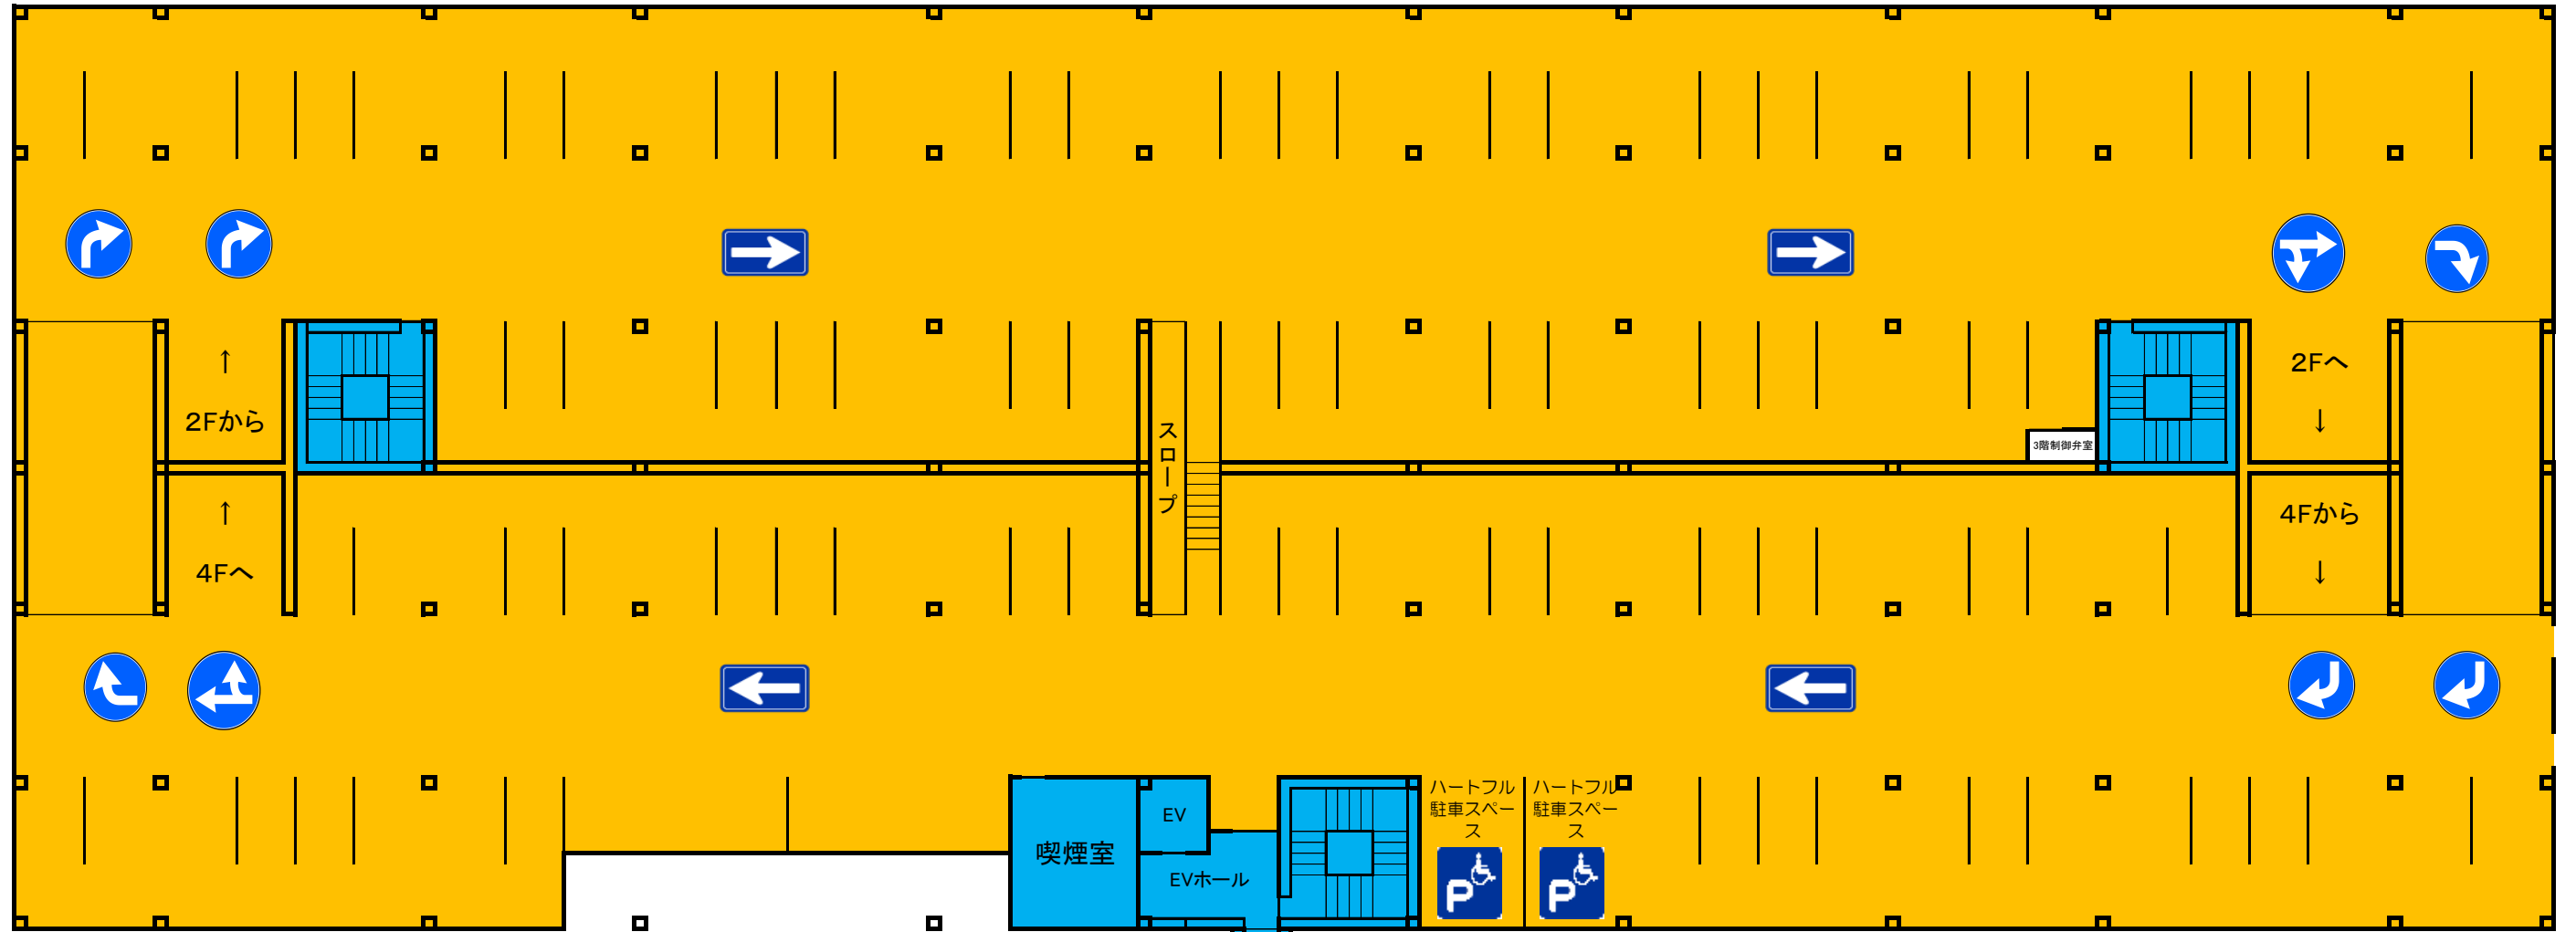

# 鳥取県東部庁舎 地下

庁舎内清掃区分の例

- 日常清掃、定期清掃
- ゴミ拾い、排水桝等清掃
- ※構内清掃は除く

鳥取県東部庁舎

1階

県道(鳥取国府岩美線)

公園

遊歩道

□□□□

広報掲示板

鳥取県東部庁舎  
2階

鳥取県東部庁舎  
3階

鳥取県東部庁舎  
4階

# 通路

駐輪場  
(職員用)

洗車場  
(公用車両  
点検場所)

危険貯蔵  
物タンク  
地下

通行止

出口

入口

公園