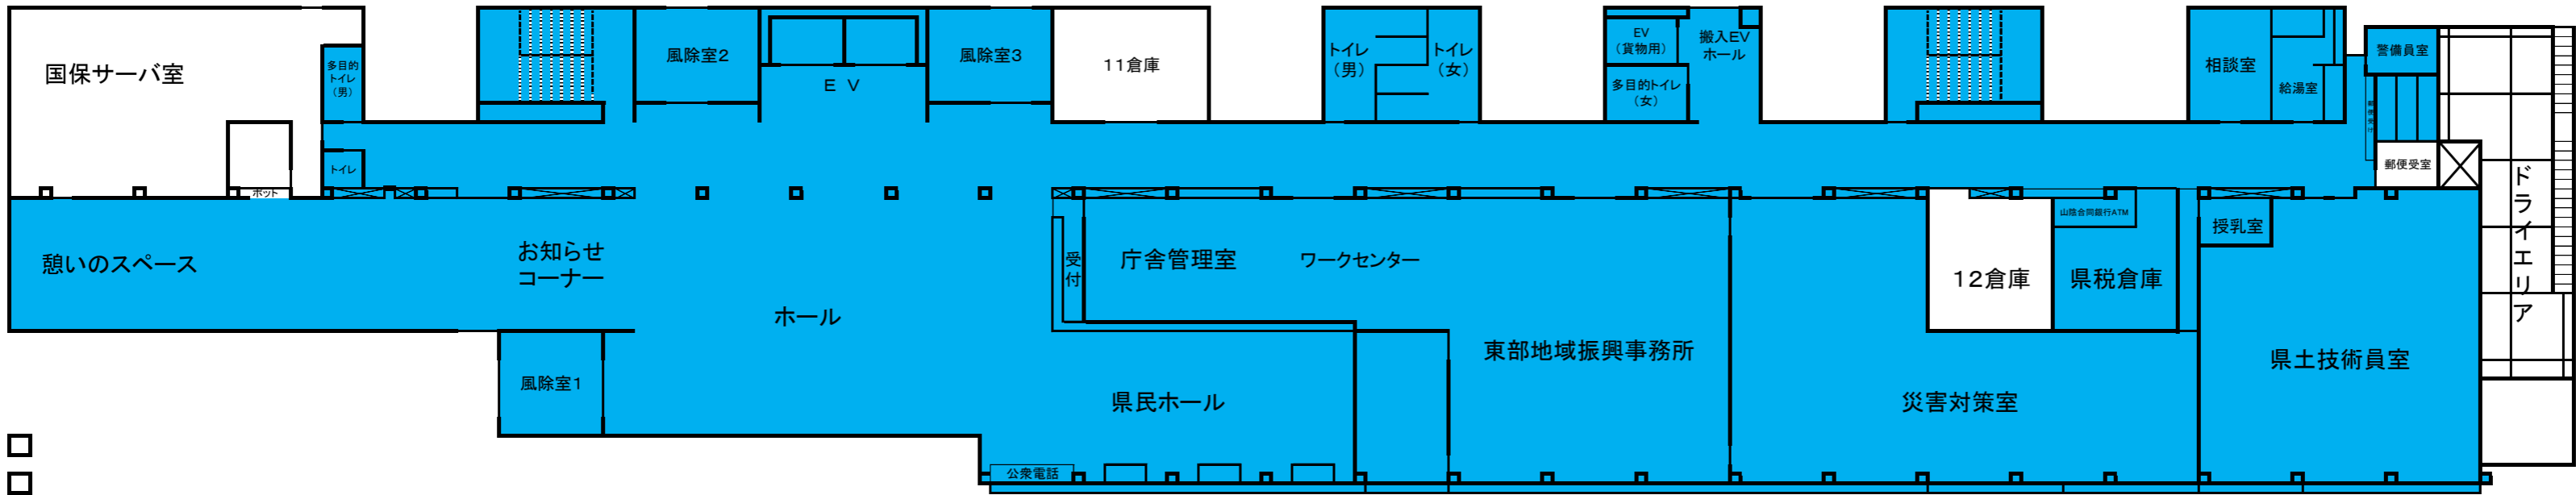

# 鳥取県東部庁舎 地下

庁舎内清掃区分の例

- 日常清掃、定期清掃
- ゴミ拾い、排水桝等清掃
- ※構内清掃は除く

鳥取県東部庁舎

1階

県道(鳥取国府岩美線)

公園

遊歩道

□□□□

広報掲示板

鳥取県東部庁舎  
2階

鳥取県東部庁舎  
3階

鳥取県東部庁舎  
4階

# 鳥取県東部庁舎 5階