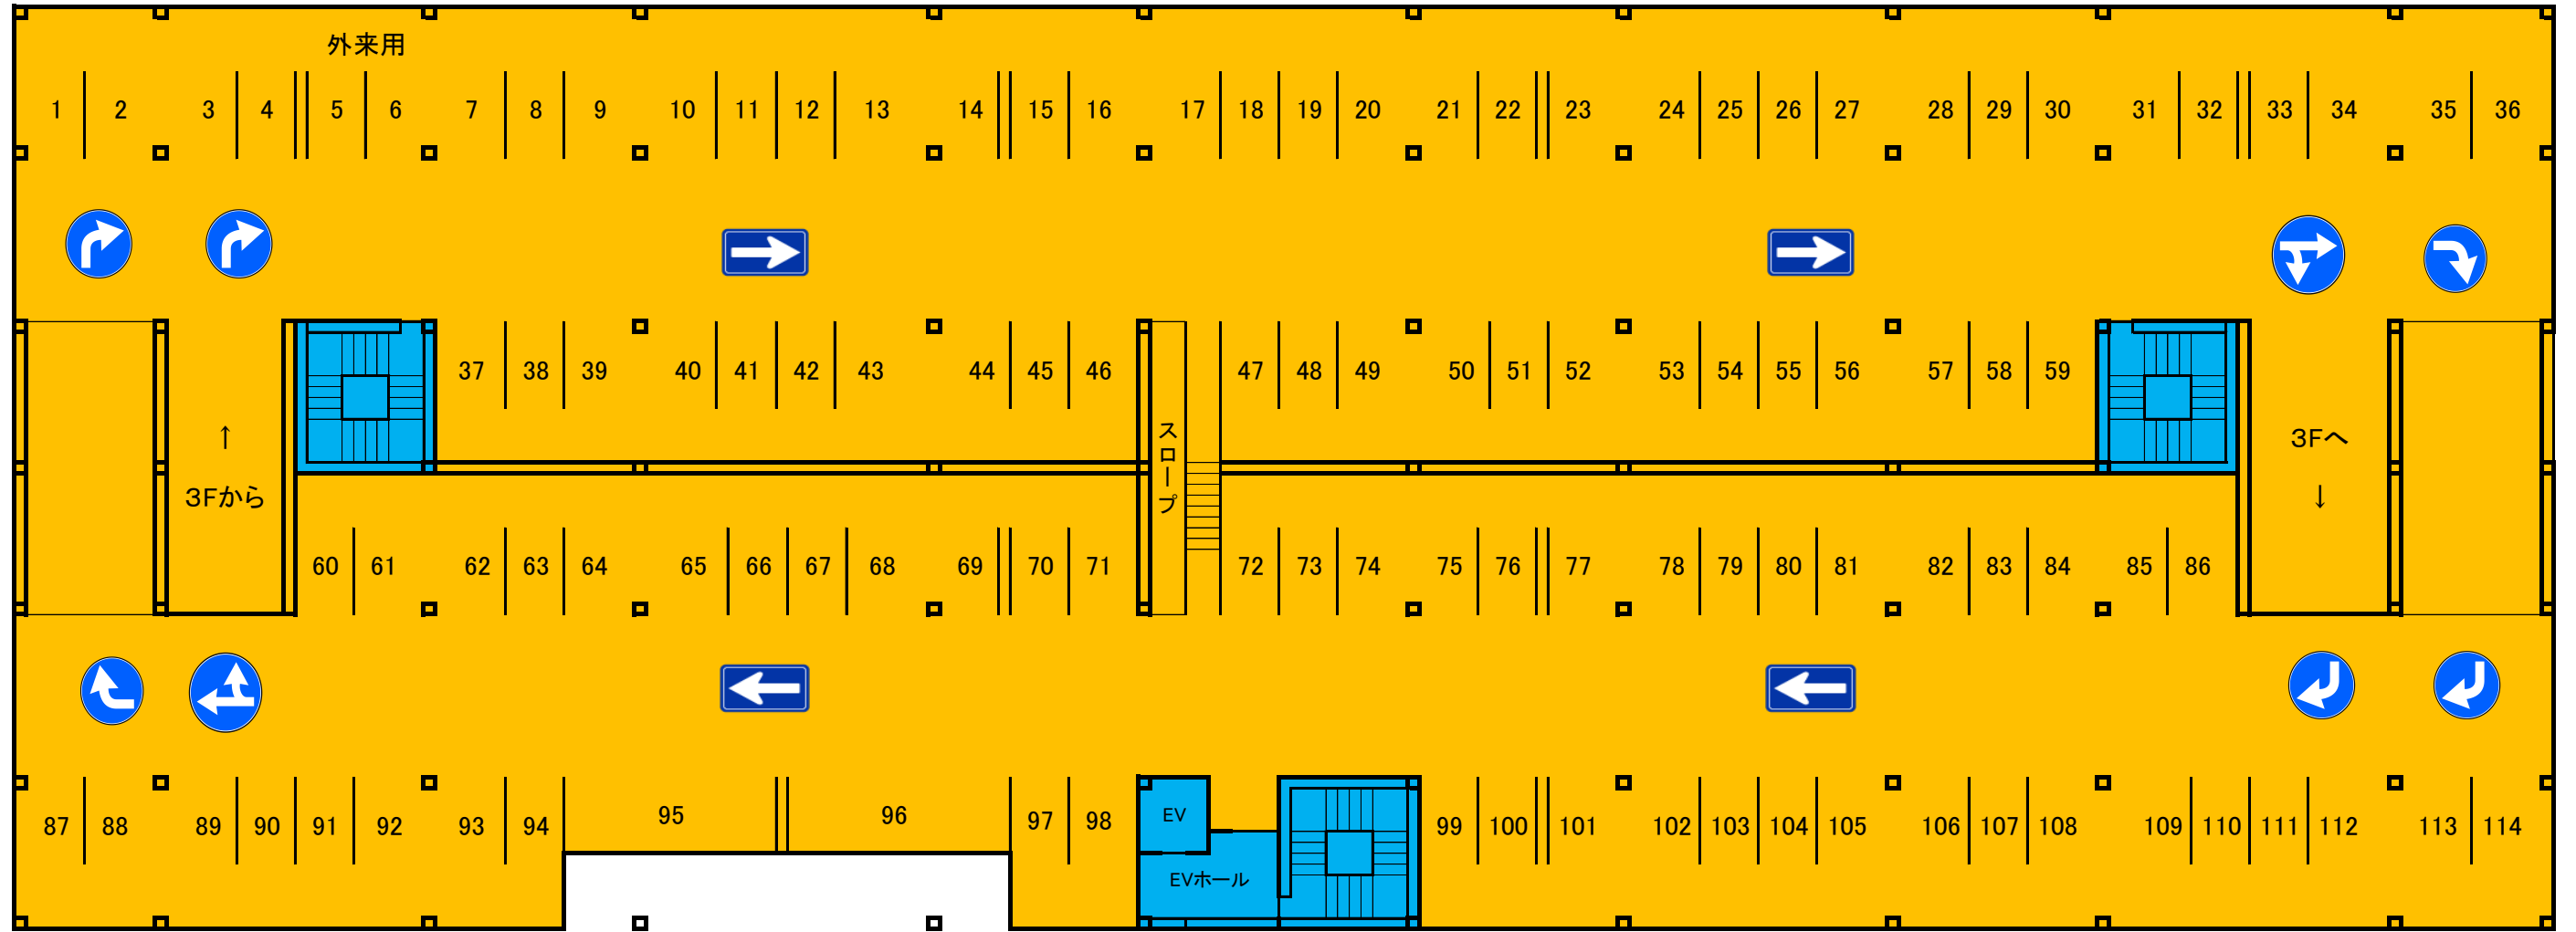

# 鳥取県東部庁舎 地下

庁舎内清掃区分の例

- 日常清掃、定期清掃
- ゴミ拾い、排水桝等清掃
- ※構内清掃は除く

鳥取県東部庁舎

1階

県道(鳥取国府岩美線)

公園

遊歩道

□□□□

広報掲示板

鳥取県東部庁舎  
2階

鳥取県東部庁舎  
3階

鳥取県東部庁舎  
4階

# 通路

駐輪場  
(職員用)

洗車場  
(公用車両  
点検場所)

危険貯蔵  
物タンク  
地下

通行止

出口

入口

公園