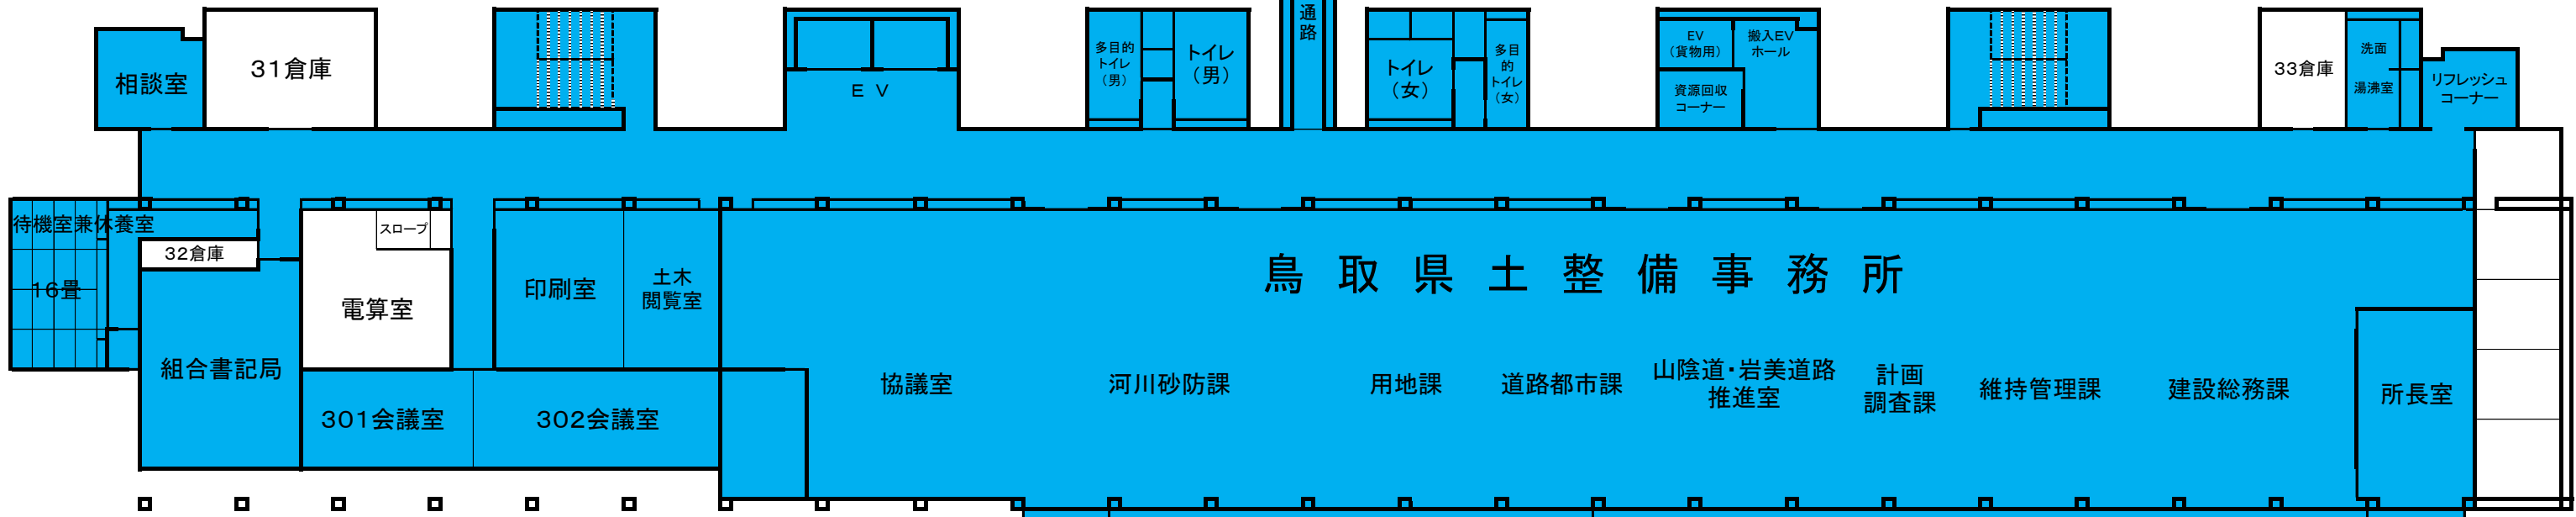

# 鳥取県東部庁舎 地下

庁舎内清掃区分の例

- 日常清掃、定期清掃
- ゴミ拾い、排水桝等清掃
- ※構内清掃は除く

鳥取県東部庁舎

1階

県道(鳥取国府岩美線)

公園

遊歩道

□□□□

広報掲示板

鳥取県東部庁舎  
2階

鳥取県東部庁舎  
3階

鳥取県東部庁舎  
4階

# 鳥取県東部庁舎 5階