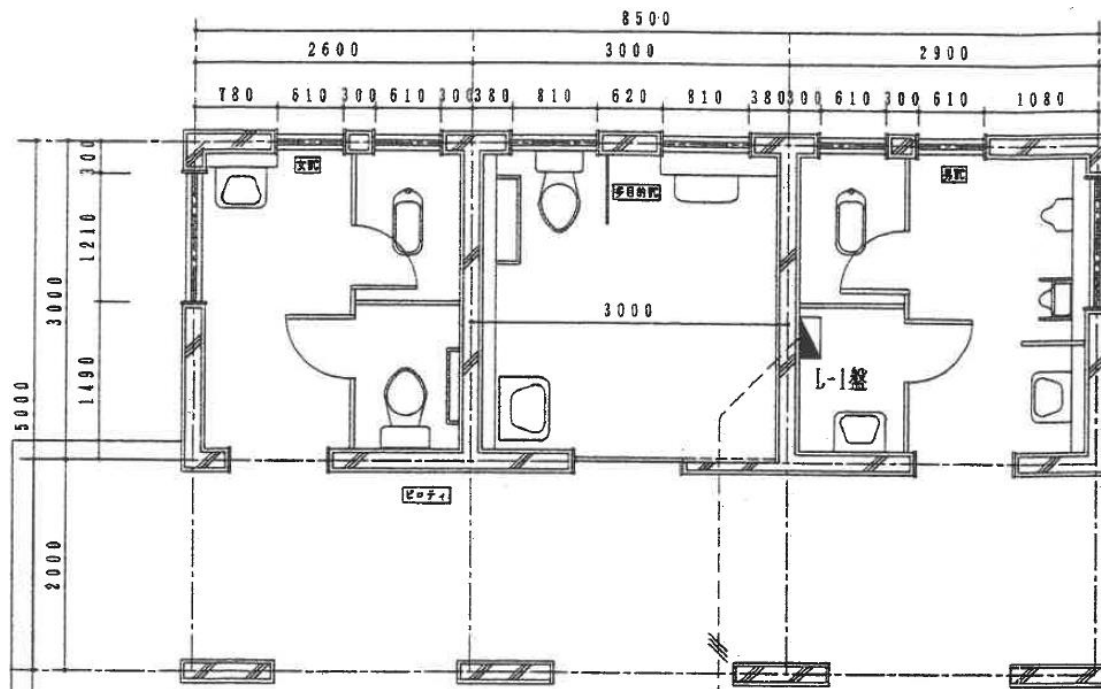

# 施設の詳細平面図

宇野地区 休憩所（便所、シャワー室、売店等）

※令和7年度に改修工事を予定しています（予算成立が確立したものではありません）

※改修後の図面を掲載していますが、変更が生じる可能性があります

（図面は令和6年12月時点のものです）

○宇野地区 炊事棟

※既存のまま

○宇野地区 便所 A (便所、シャワー室)

※既存のまま

○宇野地区 便所 B (便所、シャワー室)

※既存のまま

○はわい長瀬地区 便所 (東側)

※令和7年度に改修工事を予定しています (予算成立が確立したものではありません)

※改修後の図面を掲載していますが、変更が生じる可能性があります

(図面は令和6年12月時点のものです)

○はわい長瀬地区 便所（西側）