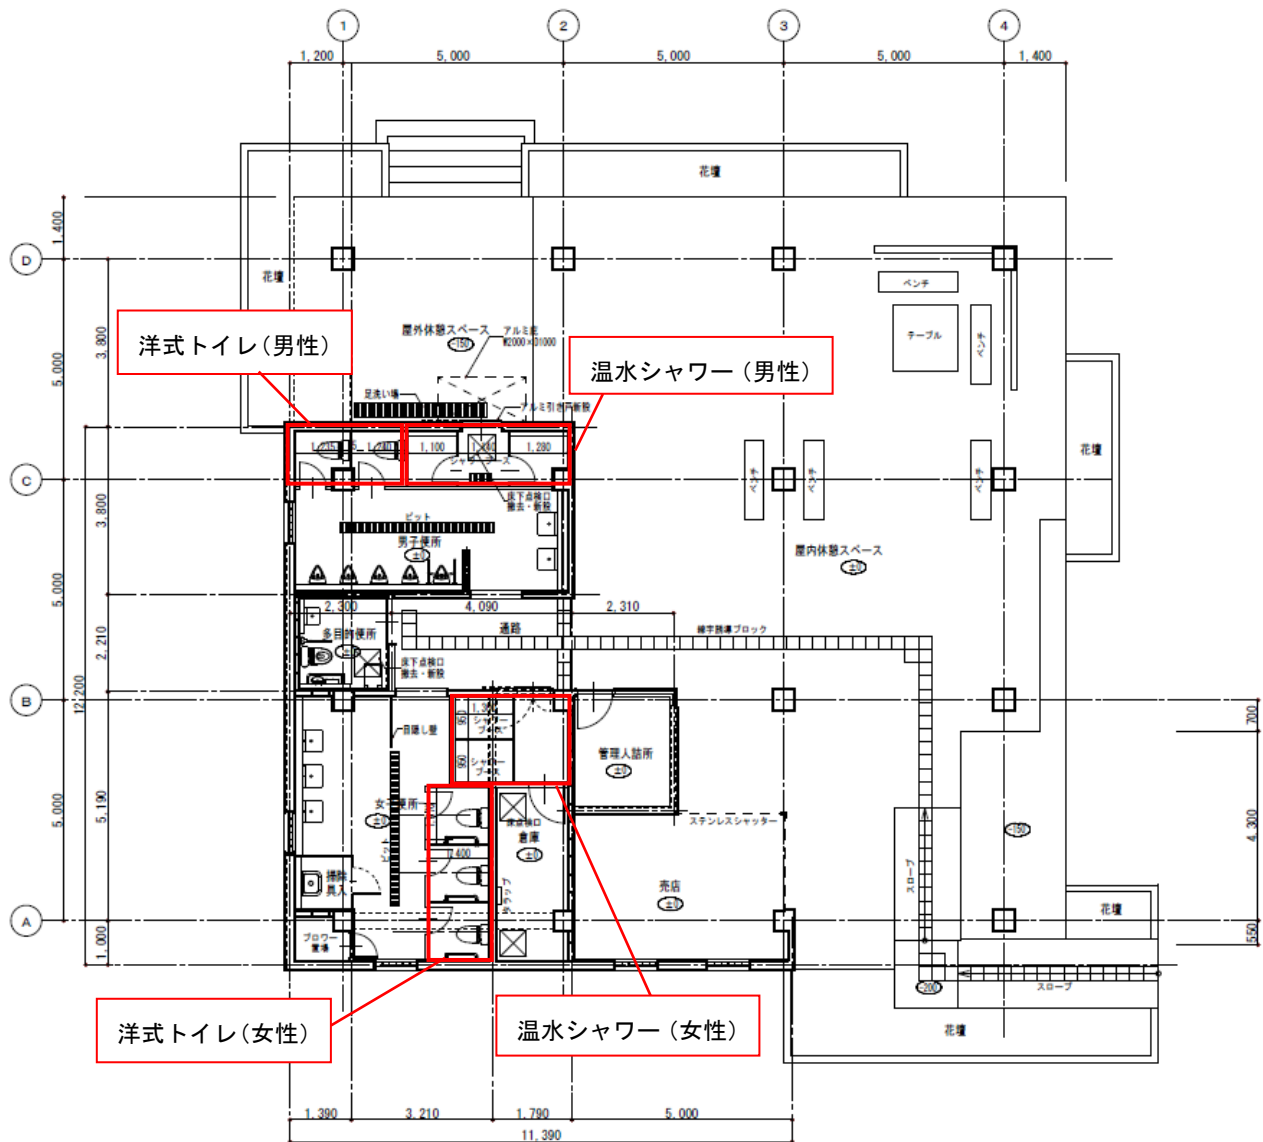

# 施設の詳細平面図

宇野地区 休憩所（便所、シャワー室、売店等）

※令和7年度に改修工事を予定しています（予算成立が確立したものではありません）

※改修後の図面を掲載していますが、変更が生じる可能性があります

（図面は令和6年12月時点のものです）

○宇野地区 炊事棟

※既存のまま

○宇野地区 便所 A (便所、シャワー室)

※既存のまま

○宇野地区 便所 B (便所、シャワー室)

※既存のまま

○はわい長瀬地区 便所 (東側)

※令和7年度に改修工事を予定しています (予算成立が確立したものではありません)

※改修後の図面を掲載していますが、変更が生じる可能性があります

(図面は令和6年12月時点のものです)

○はわい長瀬地区 便所（西側）