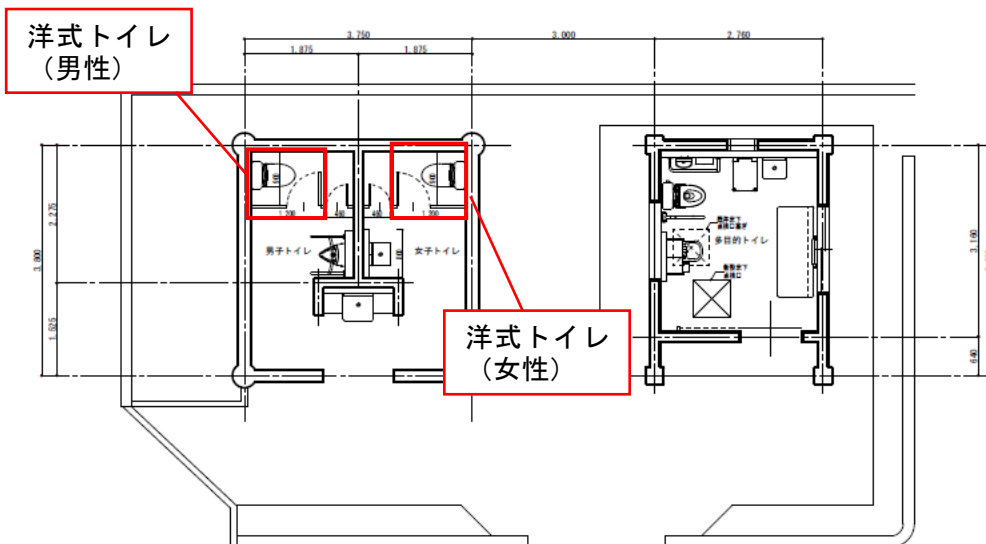

# 施設の詳細平面図

宇野地区 休憩所（便所、シャワー室、売店等）

※令和7年度に改修工事を予定しています（予算成立が確立したものではありません）

※改修後の図面を掲載していますが、変更が生じる可能性があります

（図面は令和6年12月時点のものです）

○宇野地区 炊事棟

※既存のまま

○宇野地区 便所 A (便所、シャワー室)

※既存のまま

○宇野地区 便所 B (便所、シャワー室)

※既存のまま

○はわい長瀬地区 便所 (東側)

※令和7年度に改修工事を予定しています (予算成立が確立したものではありません)

※改修後の図面を掲載していますが、変更が生じる可能性があります

(図面は令和6年12月時点のものです)

○はわい長瀬地区 便所（西側）