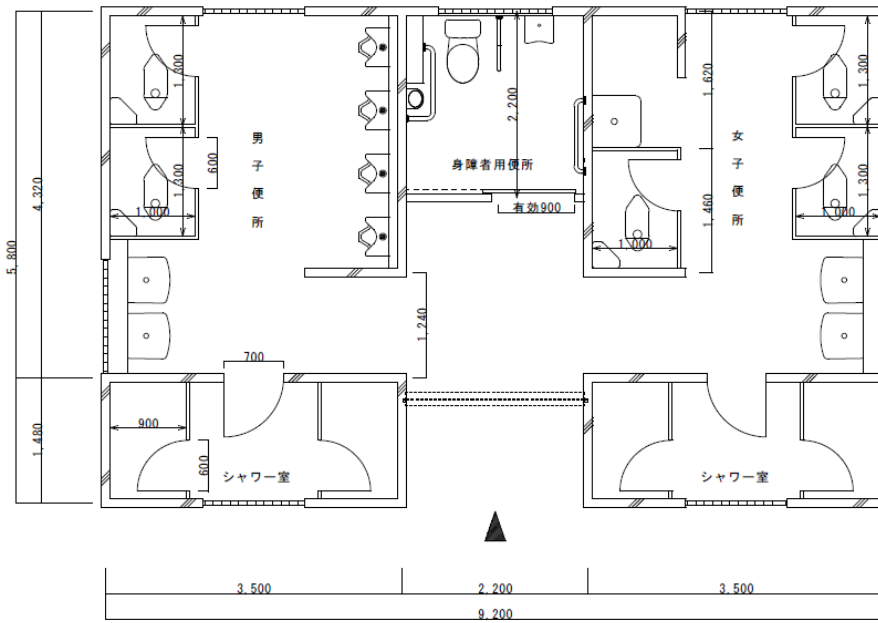

# 施設の詳細平面図

宇野地区 休憩所（便所、シャワー室、売店等）

※令和7年度に改修工事を予定しています（予算成立が確立したものではありません）

※改修後の図面を掲載していますが、変更が生じる可能性があります

（図面は令和6年12月時点のものです）

○宇野地区 炊事棟

※既存のまま

○宇野地区 便所 A (便所、シャワー室)

※既存のまま

○宇野地区 便所 B (便所、シャワー室)

※既存のまま

○はわい長瀬地区 便所 (東側)

※令和7年度に改修工事を予定しています (予算成立が確立したものではありません)

※改修後の図面を掲載していますが、変更が生じる可能性があります

(図面は令和6年12月時点のものです)

○はわい長瀬地区 便所（西側）