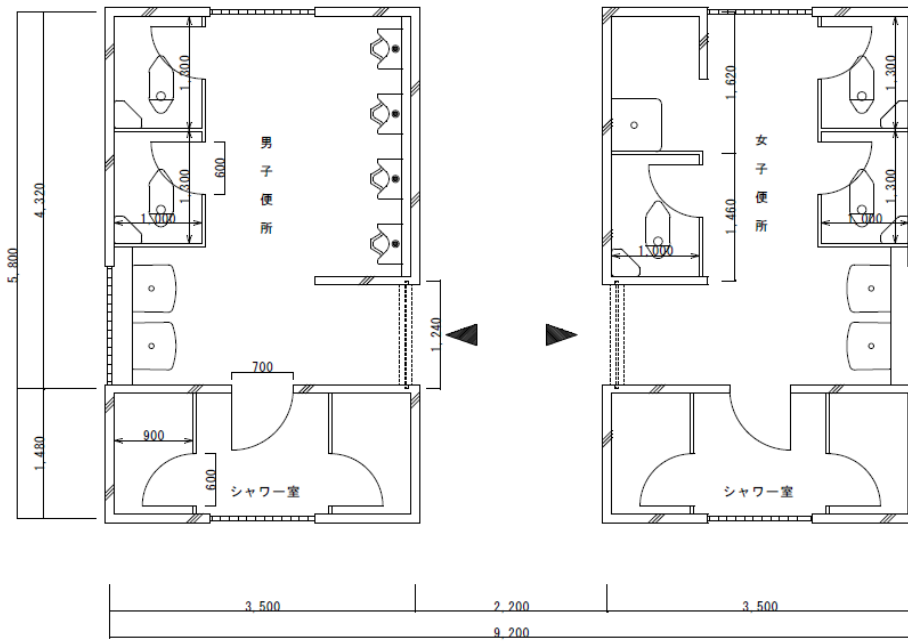

# 施設の詳細平面図

宇野地区 休憩所（便所、シャワー室、売店等）

※令和7年度に改修工事を予定しています（予算成立が確立したものではありません）

※改修後の図面を掲載していますが、変更が生じる可能性があります

（図面は令和6年12月時点のものです）

○宇野地区 炊事棟

※既存のまま

○宇野地区 便所 A (便所、シャワー室)

※既存のまま

○宇野地区 便所 B (便所、シャワー室)

※既存のまま

○はわい長瀬地区 便所 (東側)

※令和7年度に改修工事を予定しています (予算成立が確立したものではありません)

※改修後の図面を掲載していますが、変更が生じる可能性があります

(図面は令和6年12月時点のものです)

○はわい長瀬地区 便所（西側）