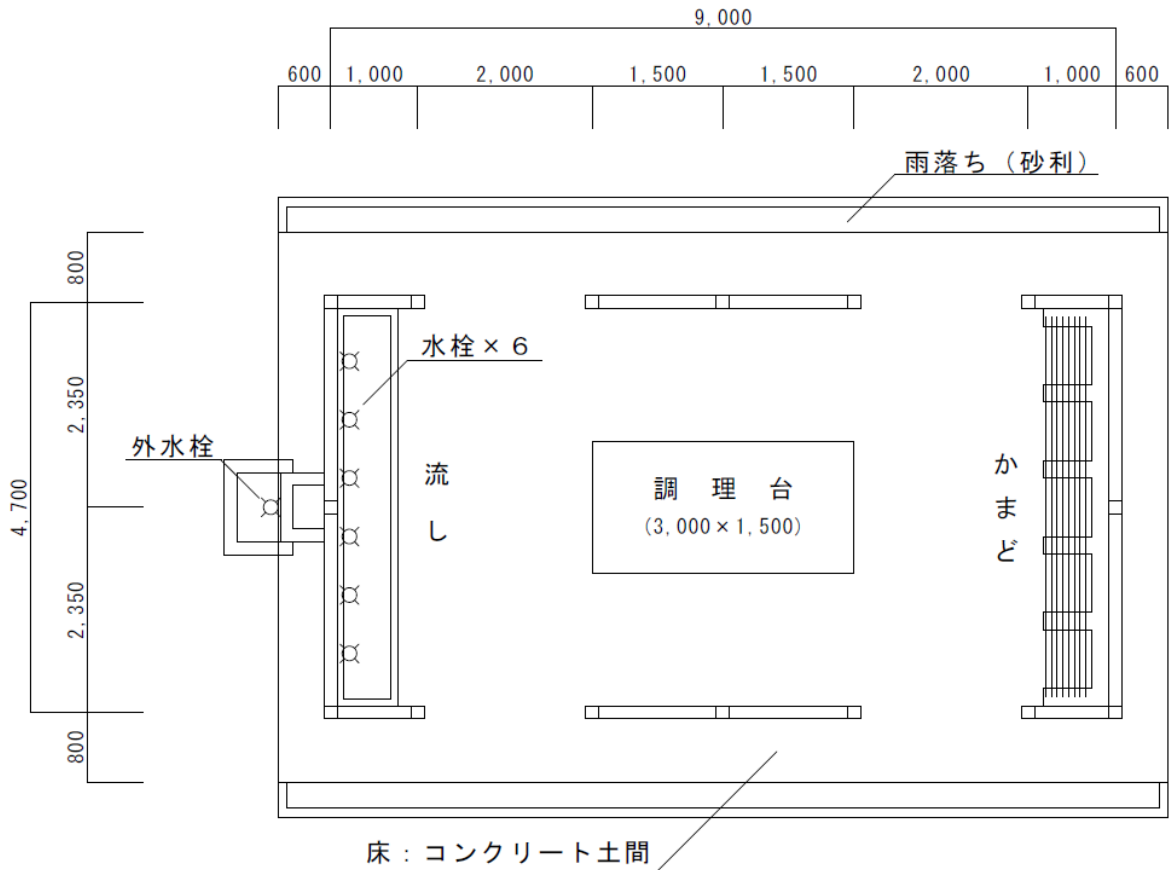

# 施設の詳細平面図

宇野地区 休憩所（便所、シャワー室、売店等）

※令和7年度に改修工事を予定しています（予算成立が確立したものではありません）

※改修後の図面を掲載していますが、変更が生じる可能性があります

（図面は令和6年12月時点のものです）

○宇野地区 炊事棟

※既存のまま

○宇野地区 便所 A (便所、シャワー室)

※既存のまま

○宇野地区 便所 B (便所、シャワー室)

※既存のまま

○はわい長瀬地区 便所 (東側)

※令和7年度に改修工事を予定しています (予算成立が確立したものではありません)

※改修後の図面を掲載していますが、変更が生じる可能性があります

(図面は令和6年12月時点のものです)

○はわい長瀬地区 便所（西側）