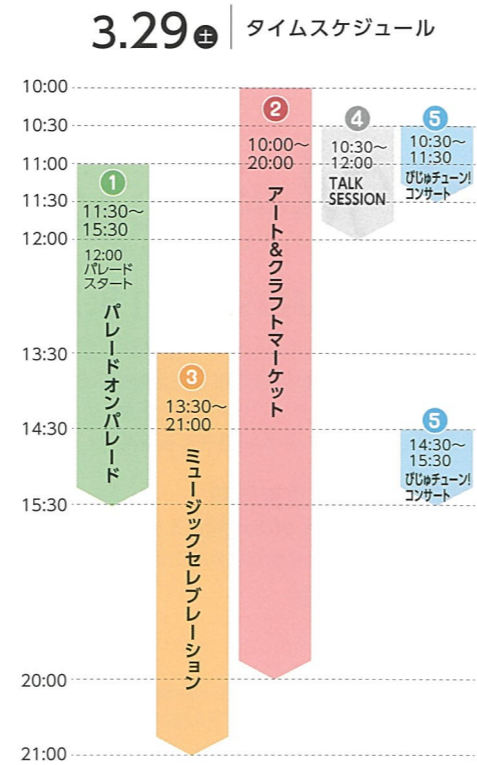

1

parade on parade
パレード オン パレード

2025年 3月29日(土)
11:00~15:30

スタート地点 白壁土蔵地区
※倉吉銀座通り

ゴール地点 鳥取県立美術館
全長約1.2km

2

ART&CRAFT MARKET
鳥取アート&クラフトマーケット

2025年 3月29日(土)
10:00~20:00

会場 史跡大御堂廃寺跡歴史公園

「アート体験」と「食」を楽しむ
約100店が大集合!

3

Music Celebration
ミュージック セレブレーション

2025年 3月29日(土) 13:30~21:00

会場 鳥取県立美術館
1F えんがわ特設ステージ
2F テラスステージ

史跡大御堂廃寺跡歴史公園を客席(芝生席)として利用します

参加方法 自由参加