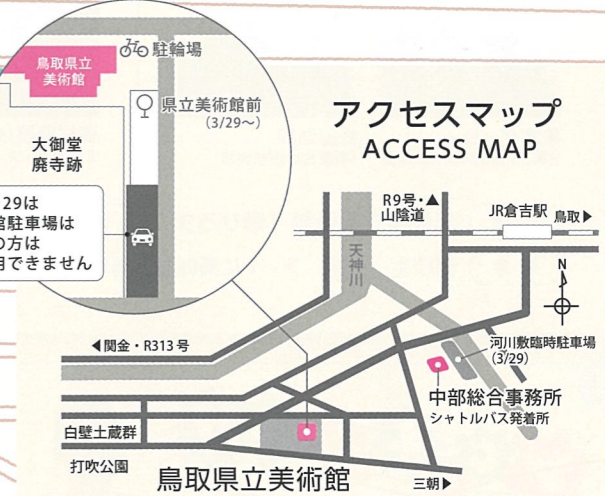

5

「びじゅチェーン!コンサート in 鳥取県倉吉市」

2025年 3月29日(土)

会場 エースパック未来中心(鳥取県立倉吉未来中心)
主催 NHK鳥取放送局、倉吉市

その他、NHKの番組美術セットの廃材を使ったワークショップなども開催!

イベント詳細・ご応募についてはこちら

4

開館記念 TALK SESSION

会場 鳥取県立美術館 1階ひろま

開館記念シンポジウム第1部
「美術館建築について」
2025年 3月28日(金) 14:00~15:30

開館記念シンポジウム第2部
「ほんとに美術館って必要な? -ミュージオロジー再考」
2025年 3月29日(土) 10:30~12:00

倉吉市役所第二庁舎駐車場
パレードや
パフォーマンスを
ゆったりと観覧できる
スペースはこちら

3/29(土) シャトルバス運行
「中部総合事務所」から会場までのシャトルバスを運行します(9:00~18:00/30分間隔)