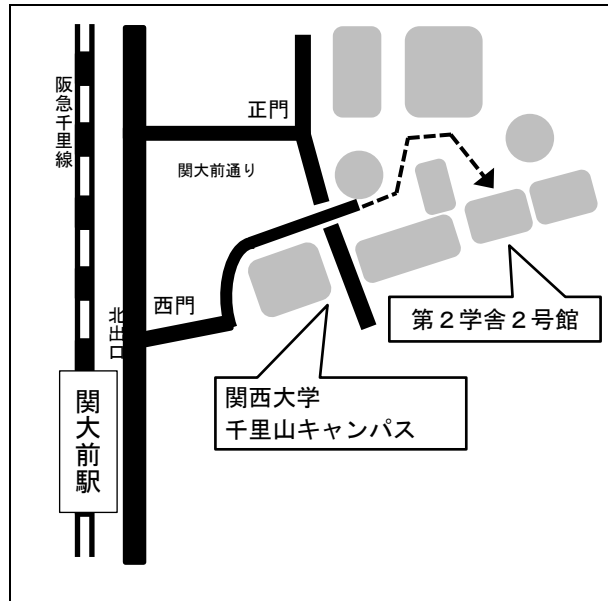

試験会場案内図（大阪会場）

阪急電鉄千里線関大前駅より徒歩約10分
※西門から入構してください。