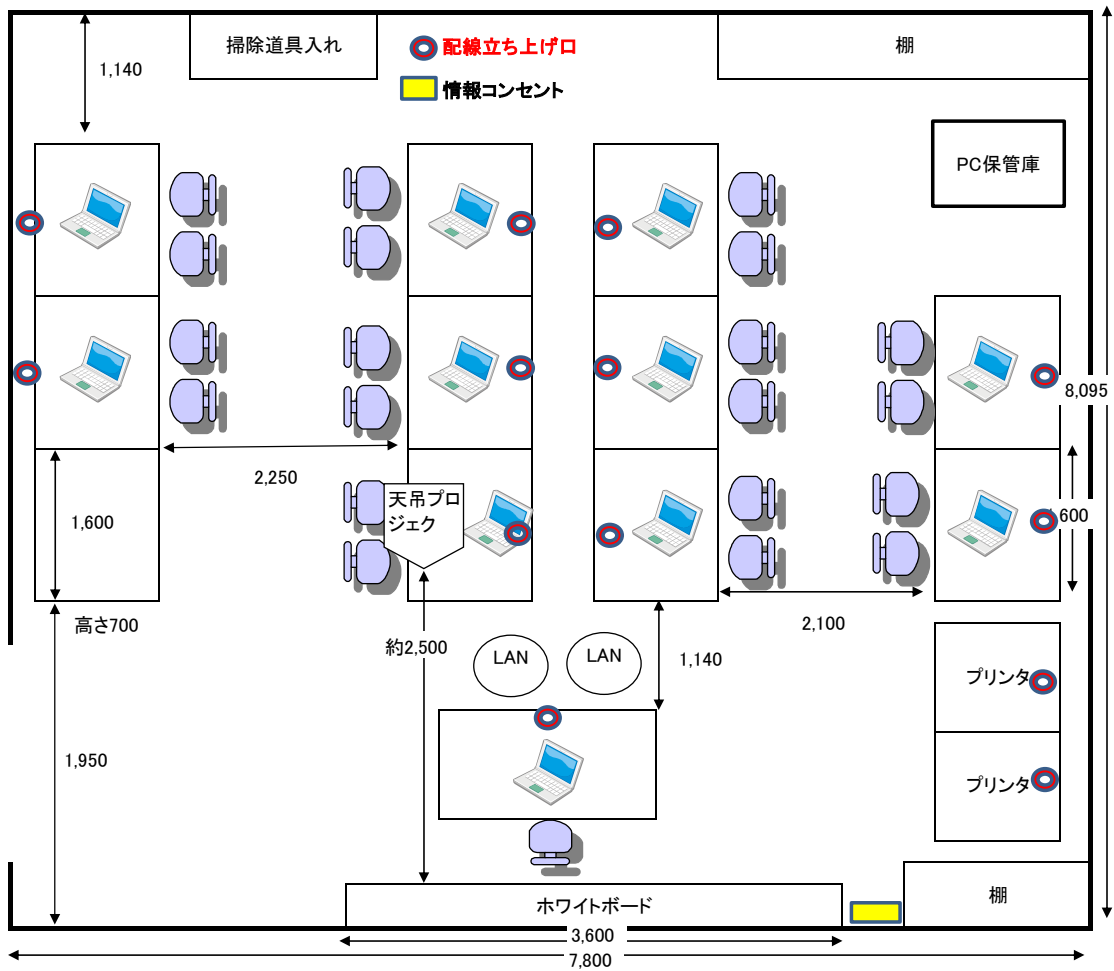

倉吉東高校 情報処理室 配置図

倉吉西高校 情報処理室 配置図

入り口

鳥取中央育英高校 第1情報処理室

鳥取中央育英高校 第2情報処理室

倉吉養護学校

・大判プリンタを追加整備

6050mm

情報処理教室
OAフロア-

8600mm

- 教育用パソコン設置教室
- カラープリンタ
- 教育用パソコン設置教室 (パソコン設置台数)
- モノクロプリンタ
- 教育用ノート(タブレット付)設置教室
- 教育用パソコン設置場所

県立琴の浦高等特別支援学校 流通実習室・図書室内配置図

県立琴の浦高等特別支援学校 事務オフィス実習室内機器配置図

県立季の浦高等特別支援学校 情報室・寄宿舎学習情報室内機器配置図