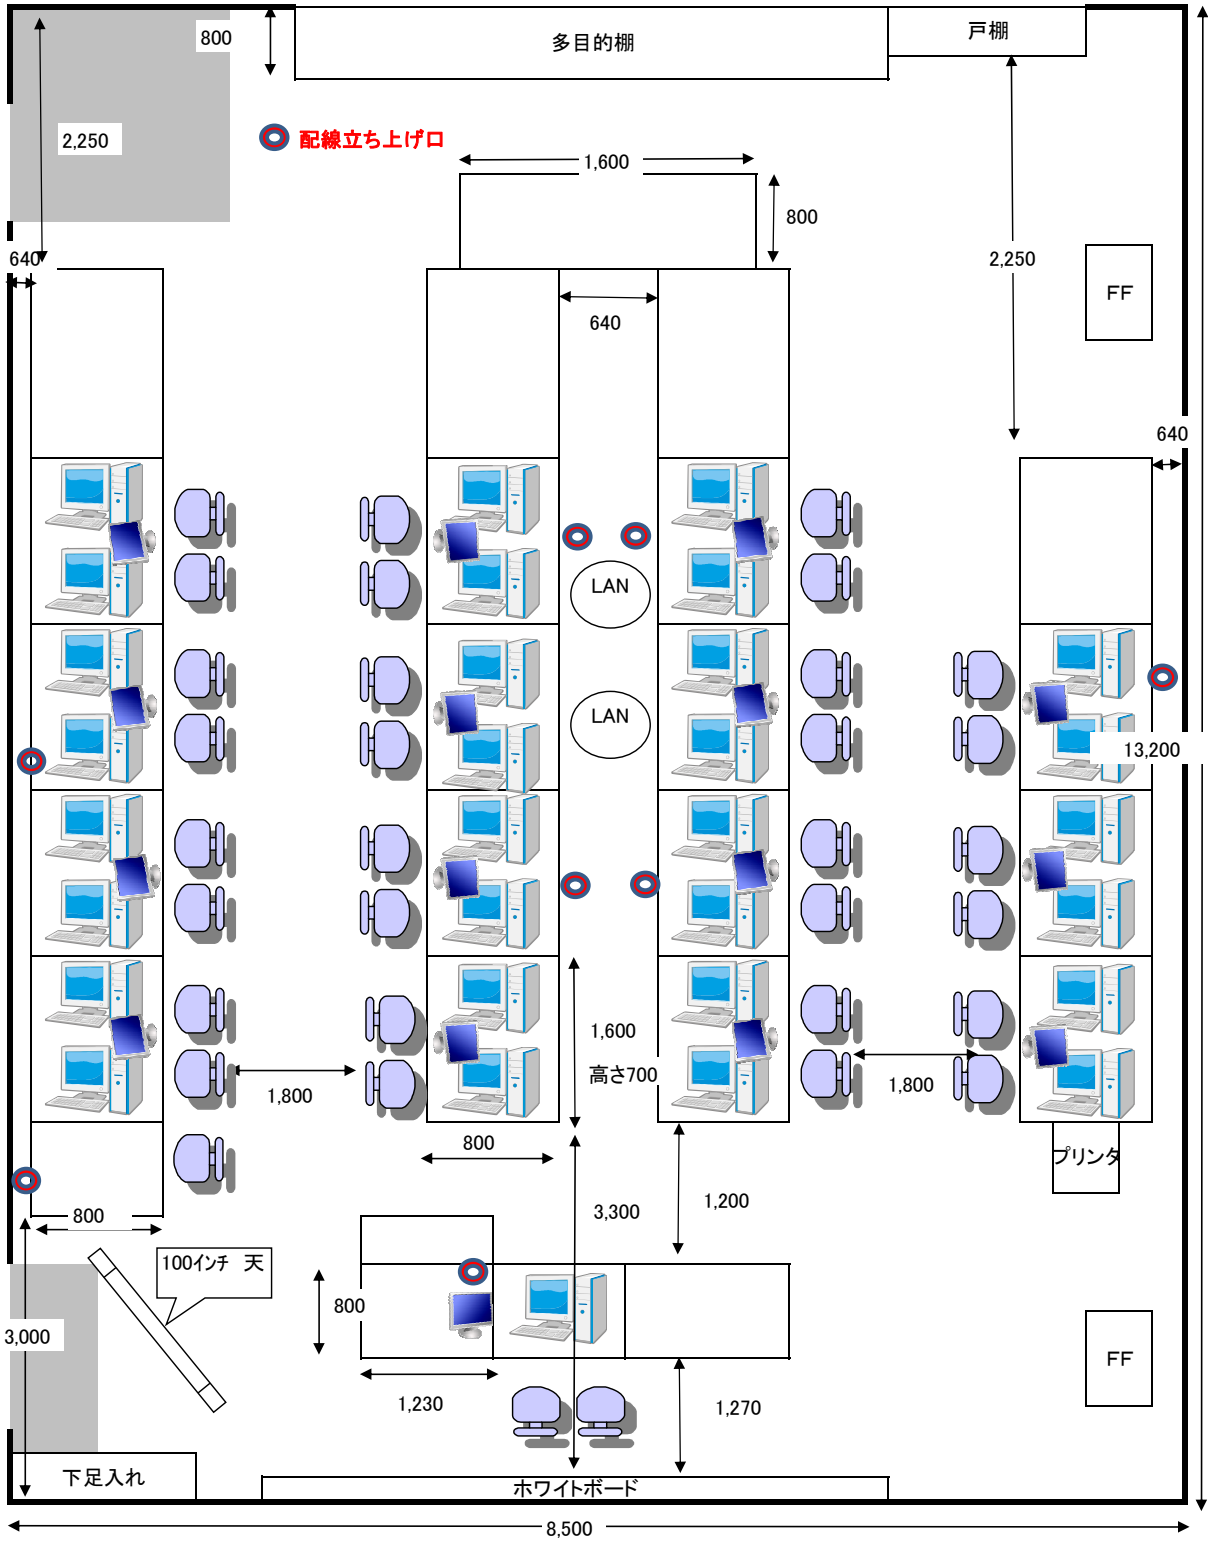

倉吉東高校 情報処理室 配置図

倉吉西高校 情報処理室 配置図

入り口

鳥取中央育英高校 第1情報処理室

鳥取中央育英高校 第2情報処理室

倉吉養護学校

・大判プリンタを追加整備

6050mm

情報処理教室
OAフロア-

8600mm

- 教育用パソコン設置教室
- カラープリンタ
- 教育用パソコン設置教室 (パソコン設置台数)
- モノクロプリンタ
- 教育用ノート(タブレット付)設置教室
- 教育用パソコン設置場所

県立琴の浦高等特別支援学校 流通実習室・図書室内配置図

県立琴の浦高等特別支援学校 事務オフィス実習室内機器配置図

県立季の浦高等特別支援学校 情報室・寄宿舎学習情報室内機器配置図