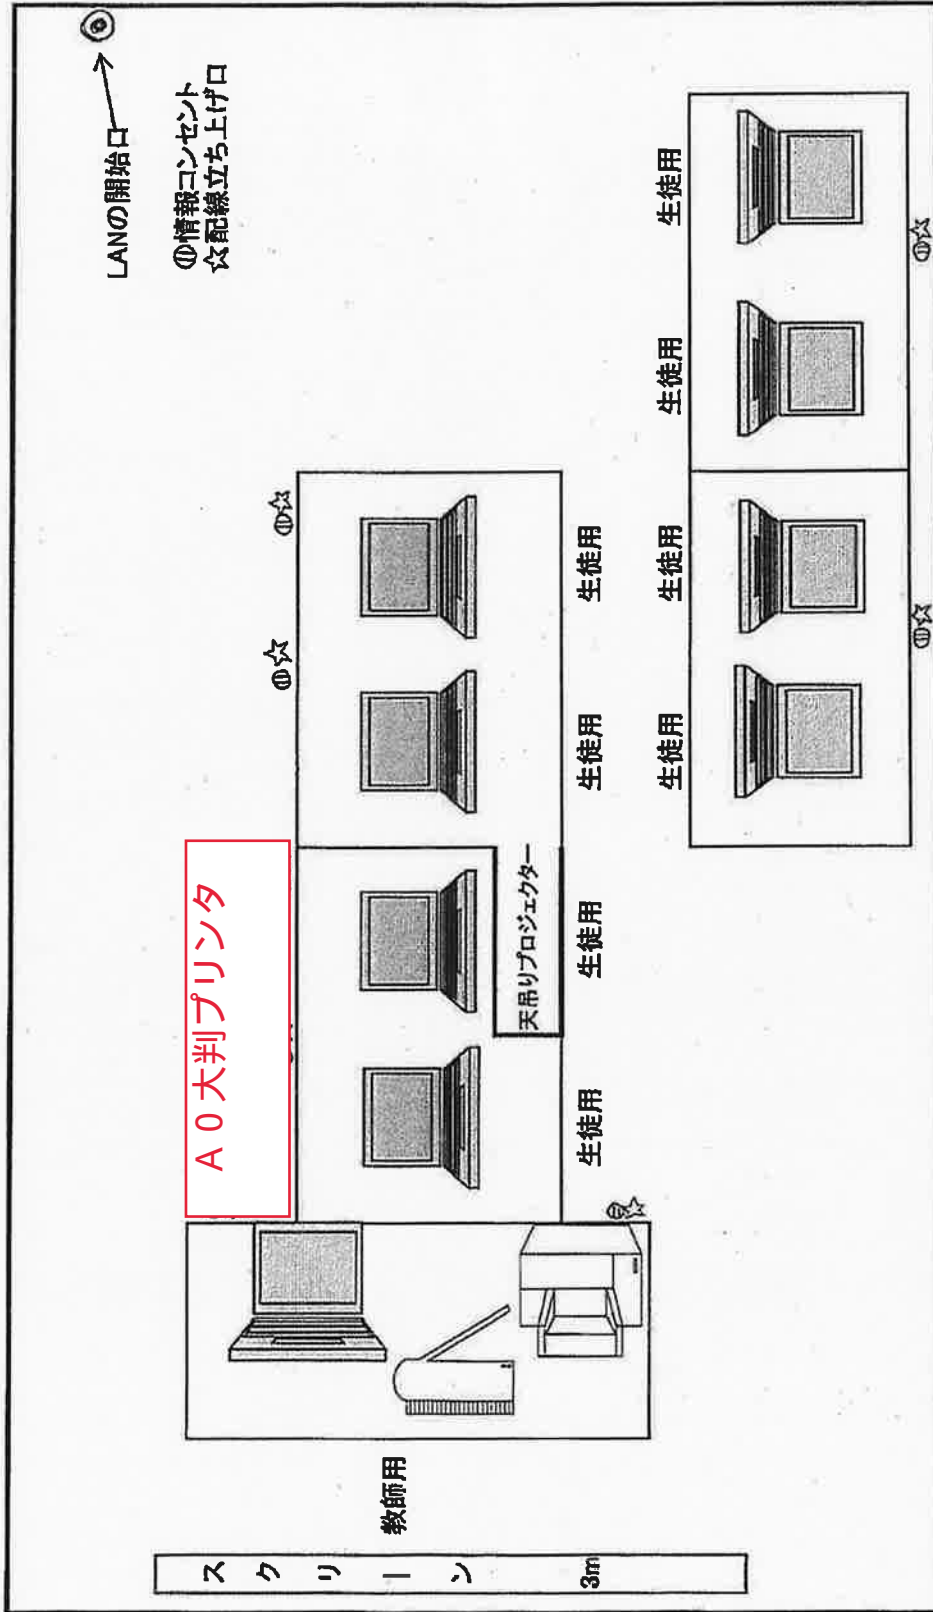

倉吉東高校 情報処理室 配置図

倉吉西高校 情報処理室 配置図

入り口

鳥取中央育英高校 第1情報処理室

鳥取中央育英高校 第2情報処理室

倉吉養護学校

・大判プリンタを追加整備

6050mm

情報処理教室
OAフロア-

8600mm

- 教育用パソコン設置教室
- カラープリンタ
- 教育用パソコン設置教室 (パソコン設置台数)
- モノクロプリンタ
- 教育用ノート(タブレット付)設置教室
- 教育用パソコン設置場所

県立琴の浦高等特別支援学校 流通実習室・図書室内配置図

県立琴の浦高等特別支援学校 事務オフィス実習室内機器配置図

県立季の浦高等特別支援学校 情報室・寄宿舎学習情報室内機器配置図