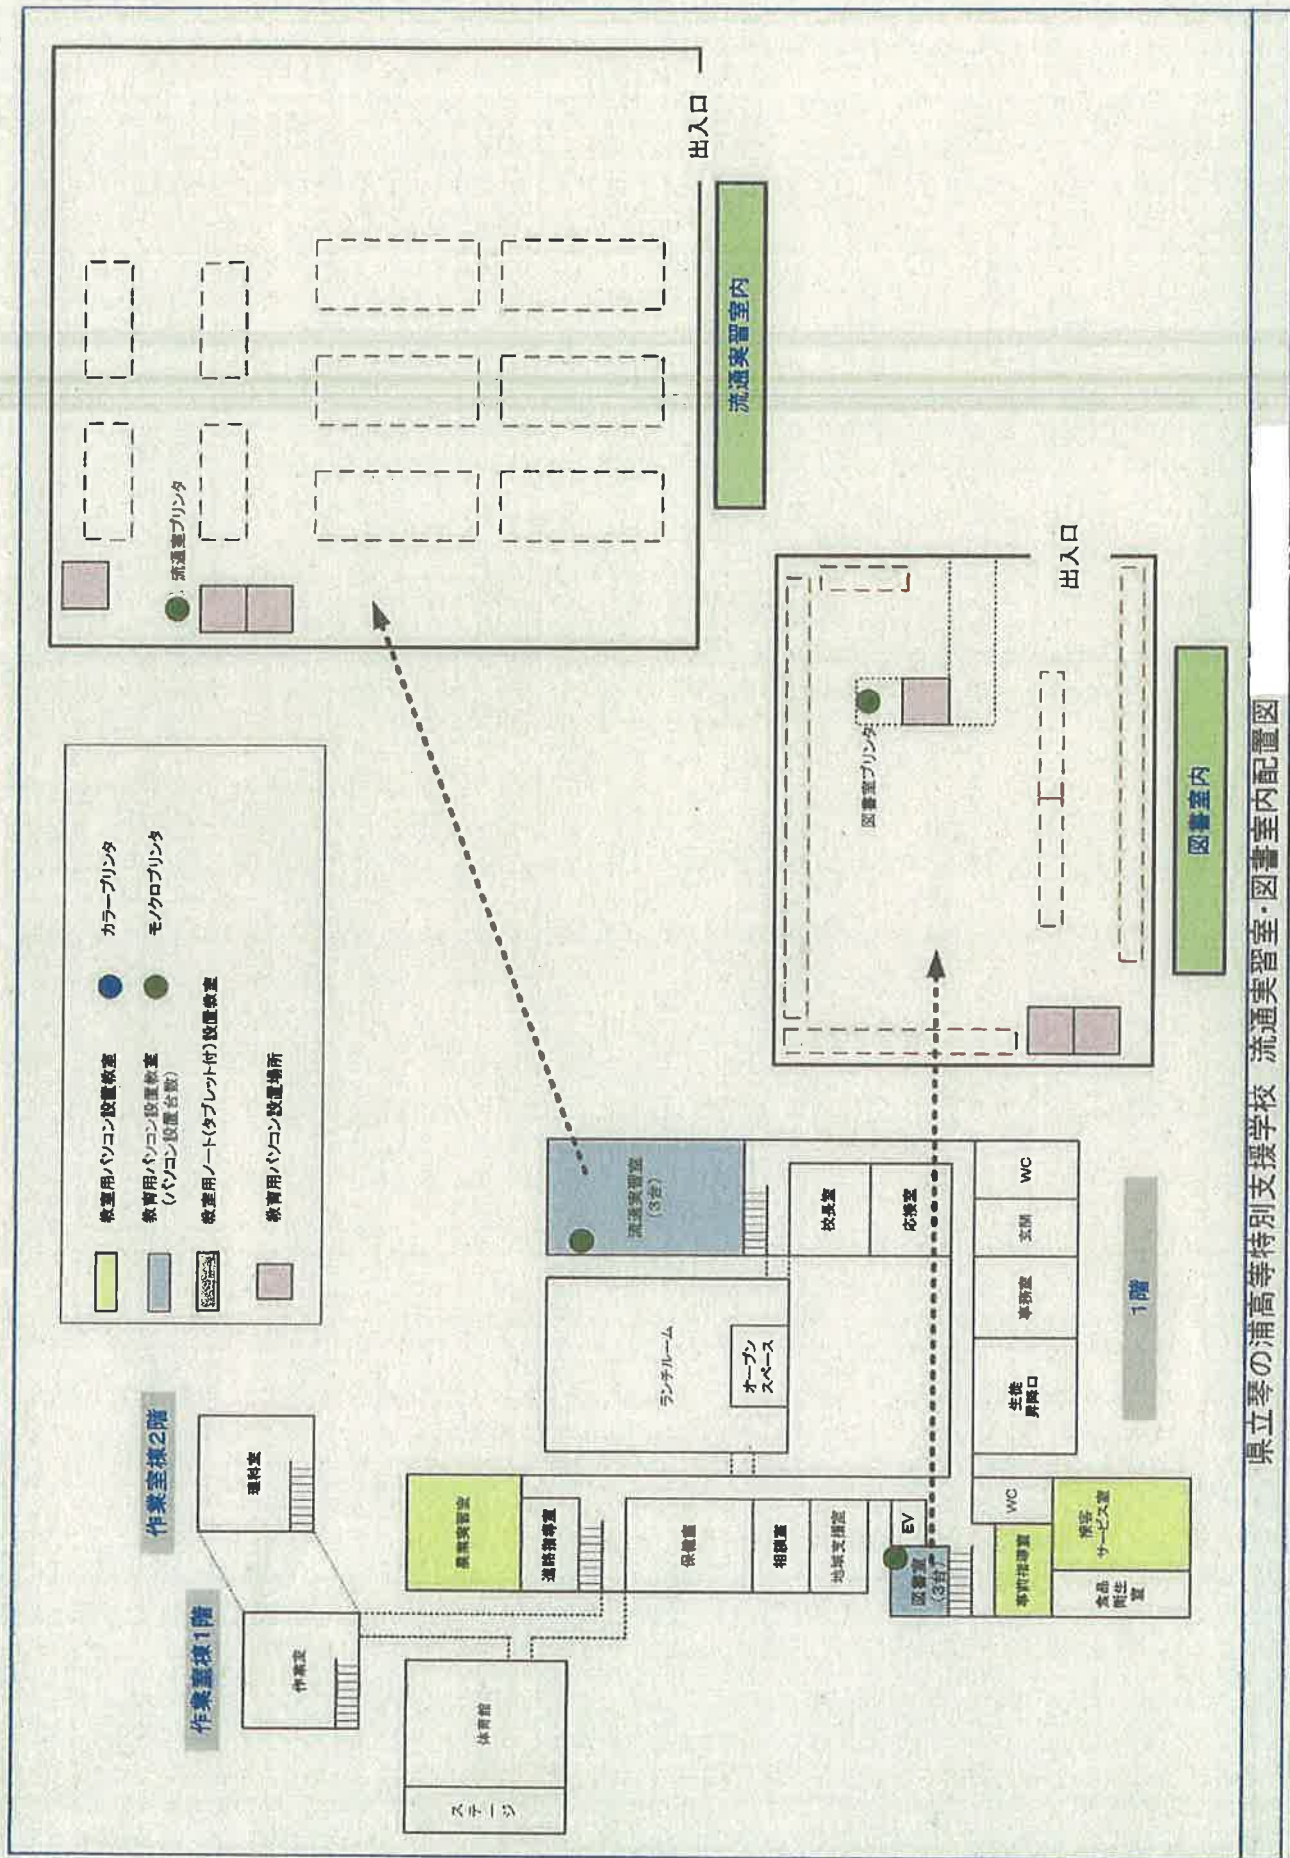

倉吉東高校 情報処理室 配置図

倉吉西高校 情報処理室 配置図

入り口

鳥取中央育英高校 第1情報処理室

鳥取中央育英高校 第2情報処理室

倉吉養護学校

・大判プリンタを追加整備

6050mm

情報処理教室
OAフロア-

8600mm

- 教育用パソコン設置教室
- カラープリンタ
- 教育用パソコン設置教室 (パソコン設置台数)
- モノクロプリンタ
- 教育用ノート(タブレット付)設置教室
- 教育用パソコン設置場所

県立琴の浦高等特別支援学校 流通実習室・図書室内配置図

県立琴の浦高等特別支援学校 事務オフィス実習室内機器配置図

県立季の浦高等特別支援学校 情報室・寄宿舎学習情報室内機器配置図