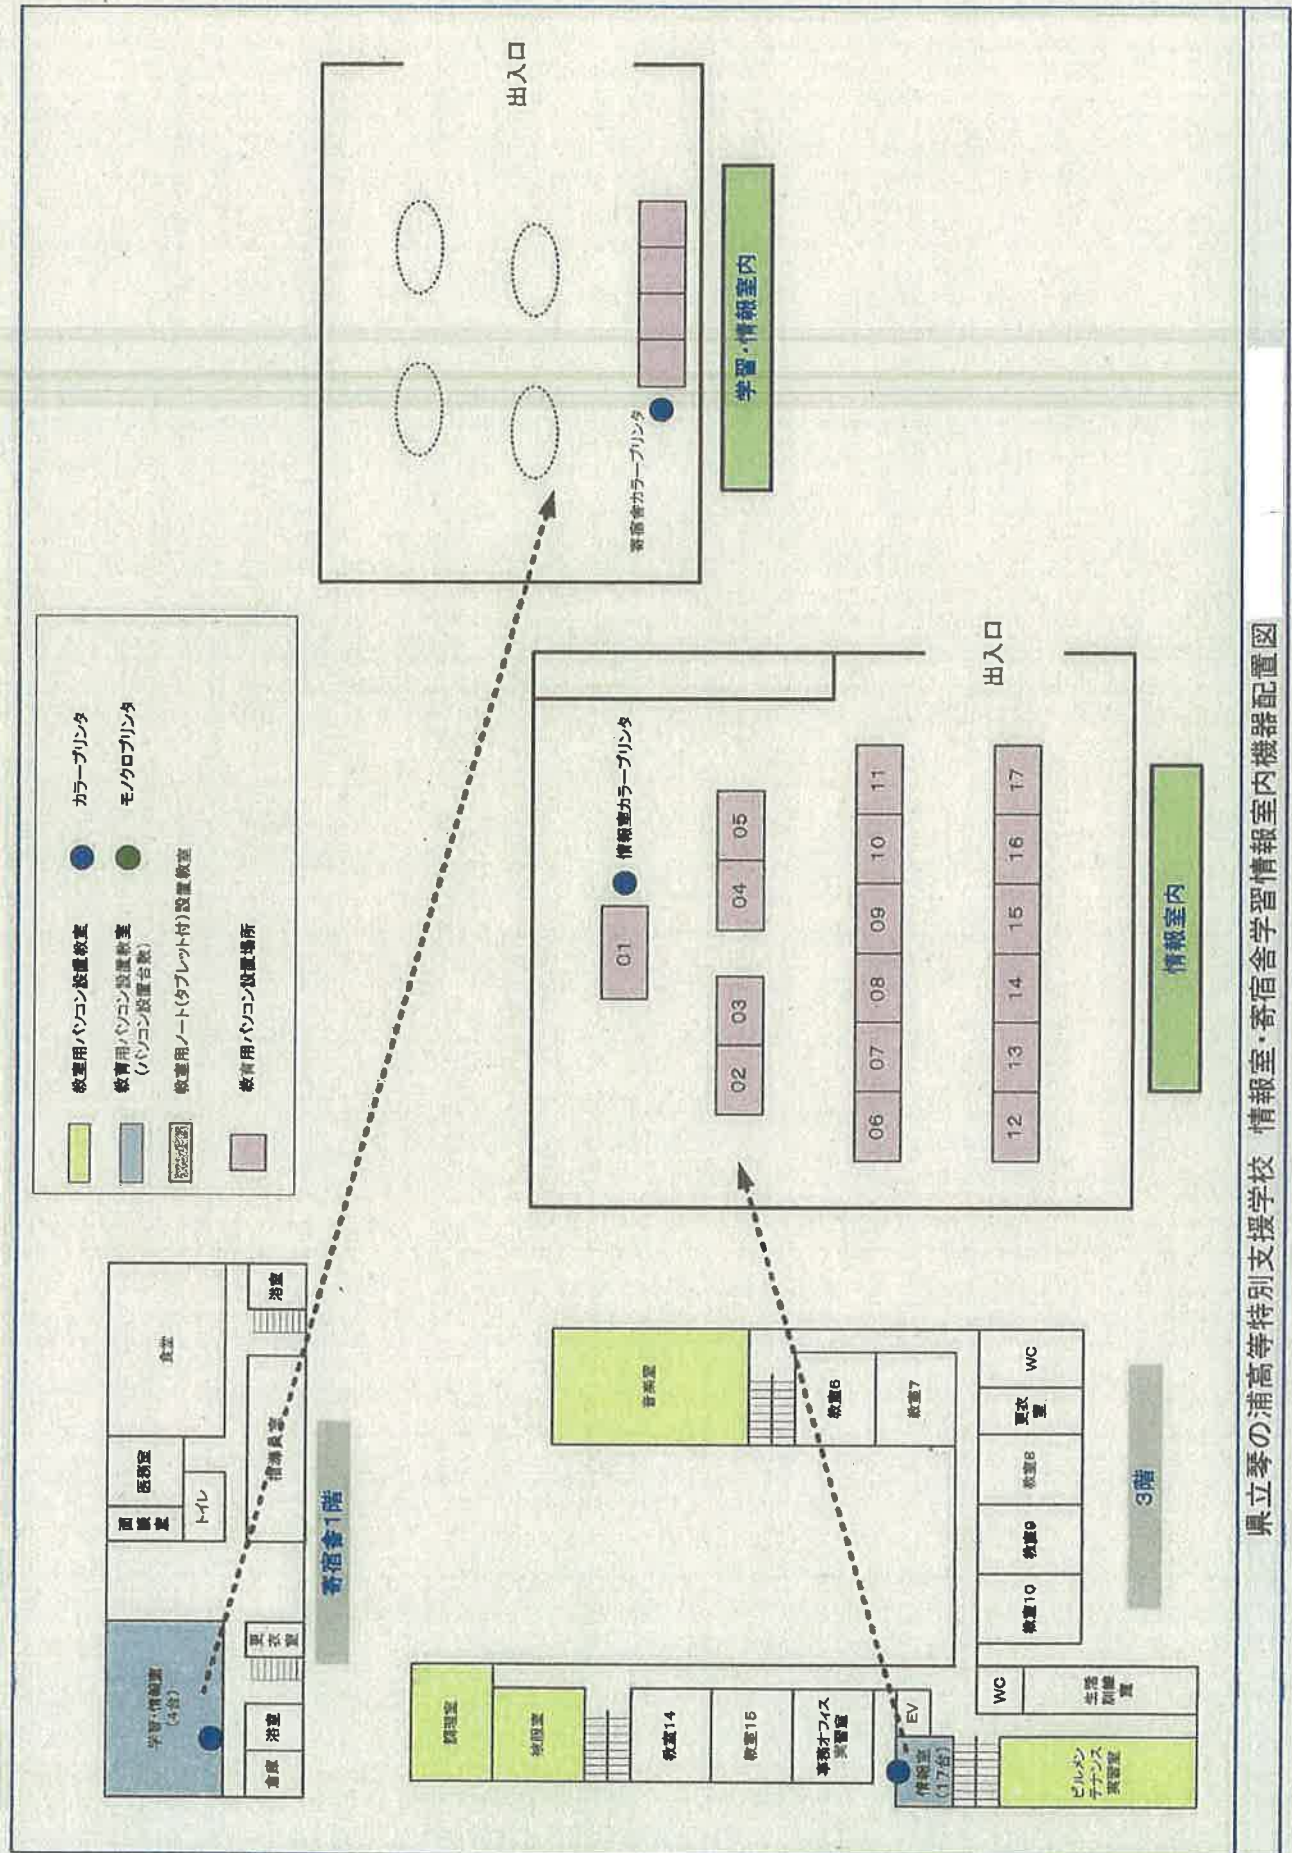

倉吉東高校 情報処理室 配置図

倉吉西高校 情報処理室 配置図

入り口

鳥取中央育英高校 第1情報処理室

鳥取中央育英高校 第2情報処理室

倉吉養護学校

・大判プリンタを追加整備

6050mm

情報処理教室
OAフロア-

8600mm

- 教育用パソコン設置教室
- カラープリンタ
- 教育用パソコン設置教室 (パソコン設置台数)
- モノクロプリンタ
- 教育用ノート(タブレット付)設置教室
- 教育用パソコン設置場所

県立琴の浦高等特別支援学校 流通実習室・図書室内配置図

県立琴の浦高等特別支援学校 事務オフィス実習室内機器配置図

県立季の浦高等特別支援学校 情報室・寄宿舎学習情報室内機器配置図