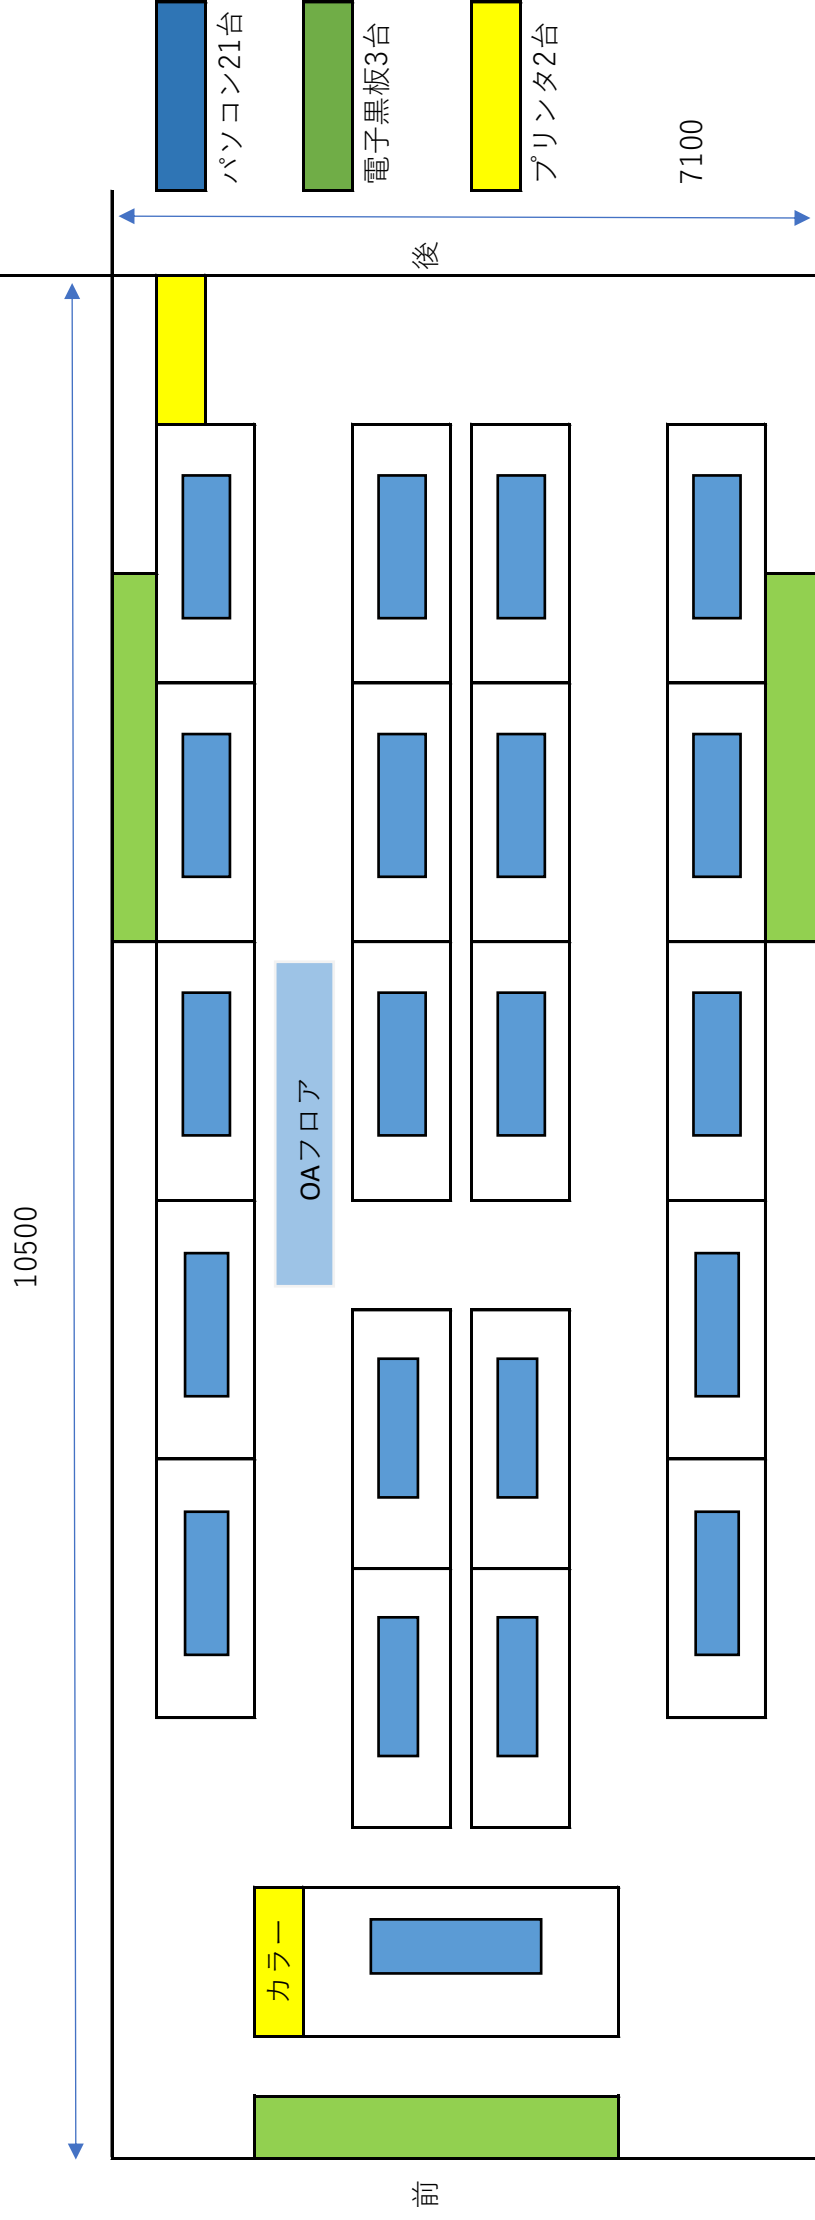

倉吉東高校 情報処理室 配置図

倉吉西高校 情報処理室 配置図

入り口

鳥取中央育英高校 第1情報処理室

鳥取中央育英高校 第2情報処理室

倉吉養護学校

・大判プリンタを追加整備

6050mm

情報処理教室
OAフロア-

8600mm

- 教育用パソコン設置教室
- カラープリンタ
- 教育用パソコン設置教室 (パソコン設置台数)
- モノクロプリンタ
- 教育用ノート(タブレット付)設置教室
- 教育用パソコン設置場所

県立琴の浦高等特別支援学校 流通実習室・図書室内配置図

県立琴の浦高等特別支援学校 事務オフィス実習室内機器配置図

県立季の浦高等特別支援学校 情報室・寄宿舎学習情報室内機器配置図