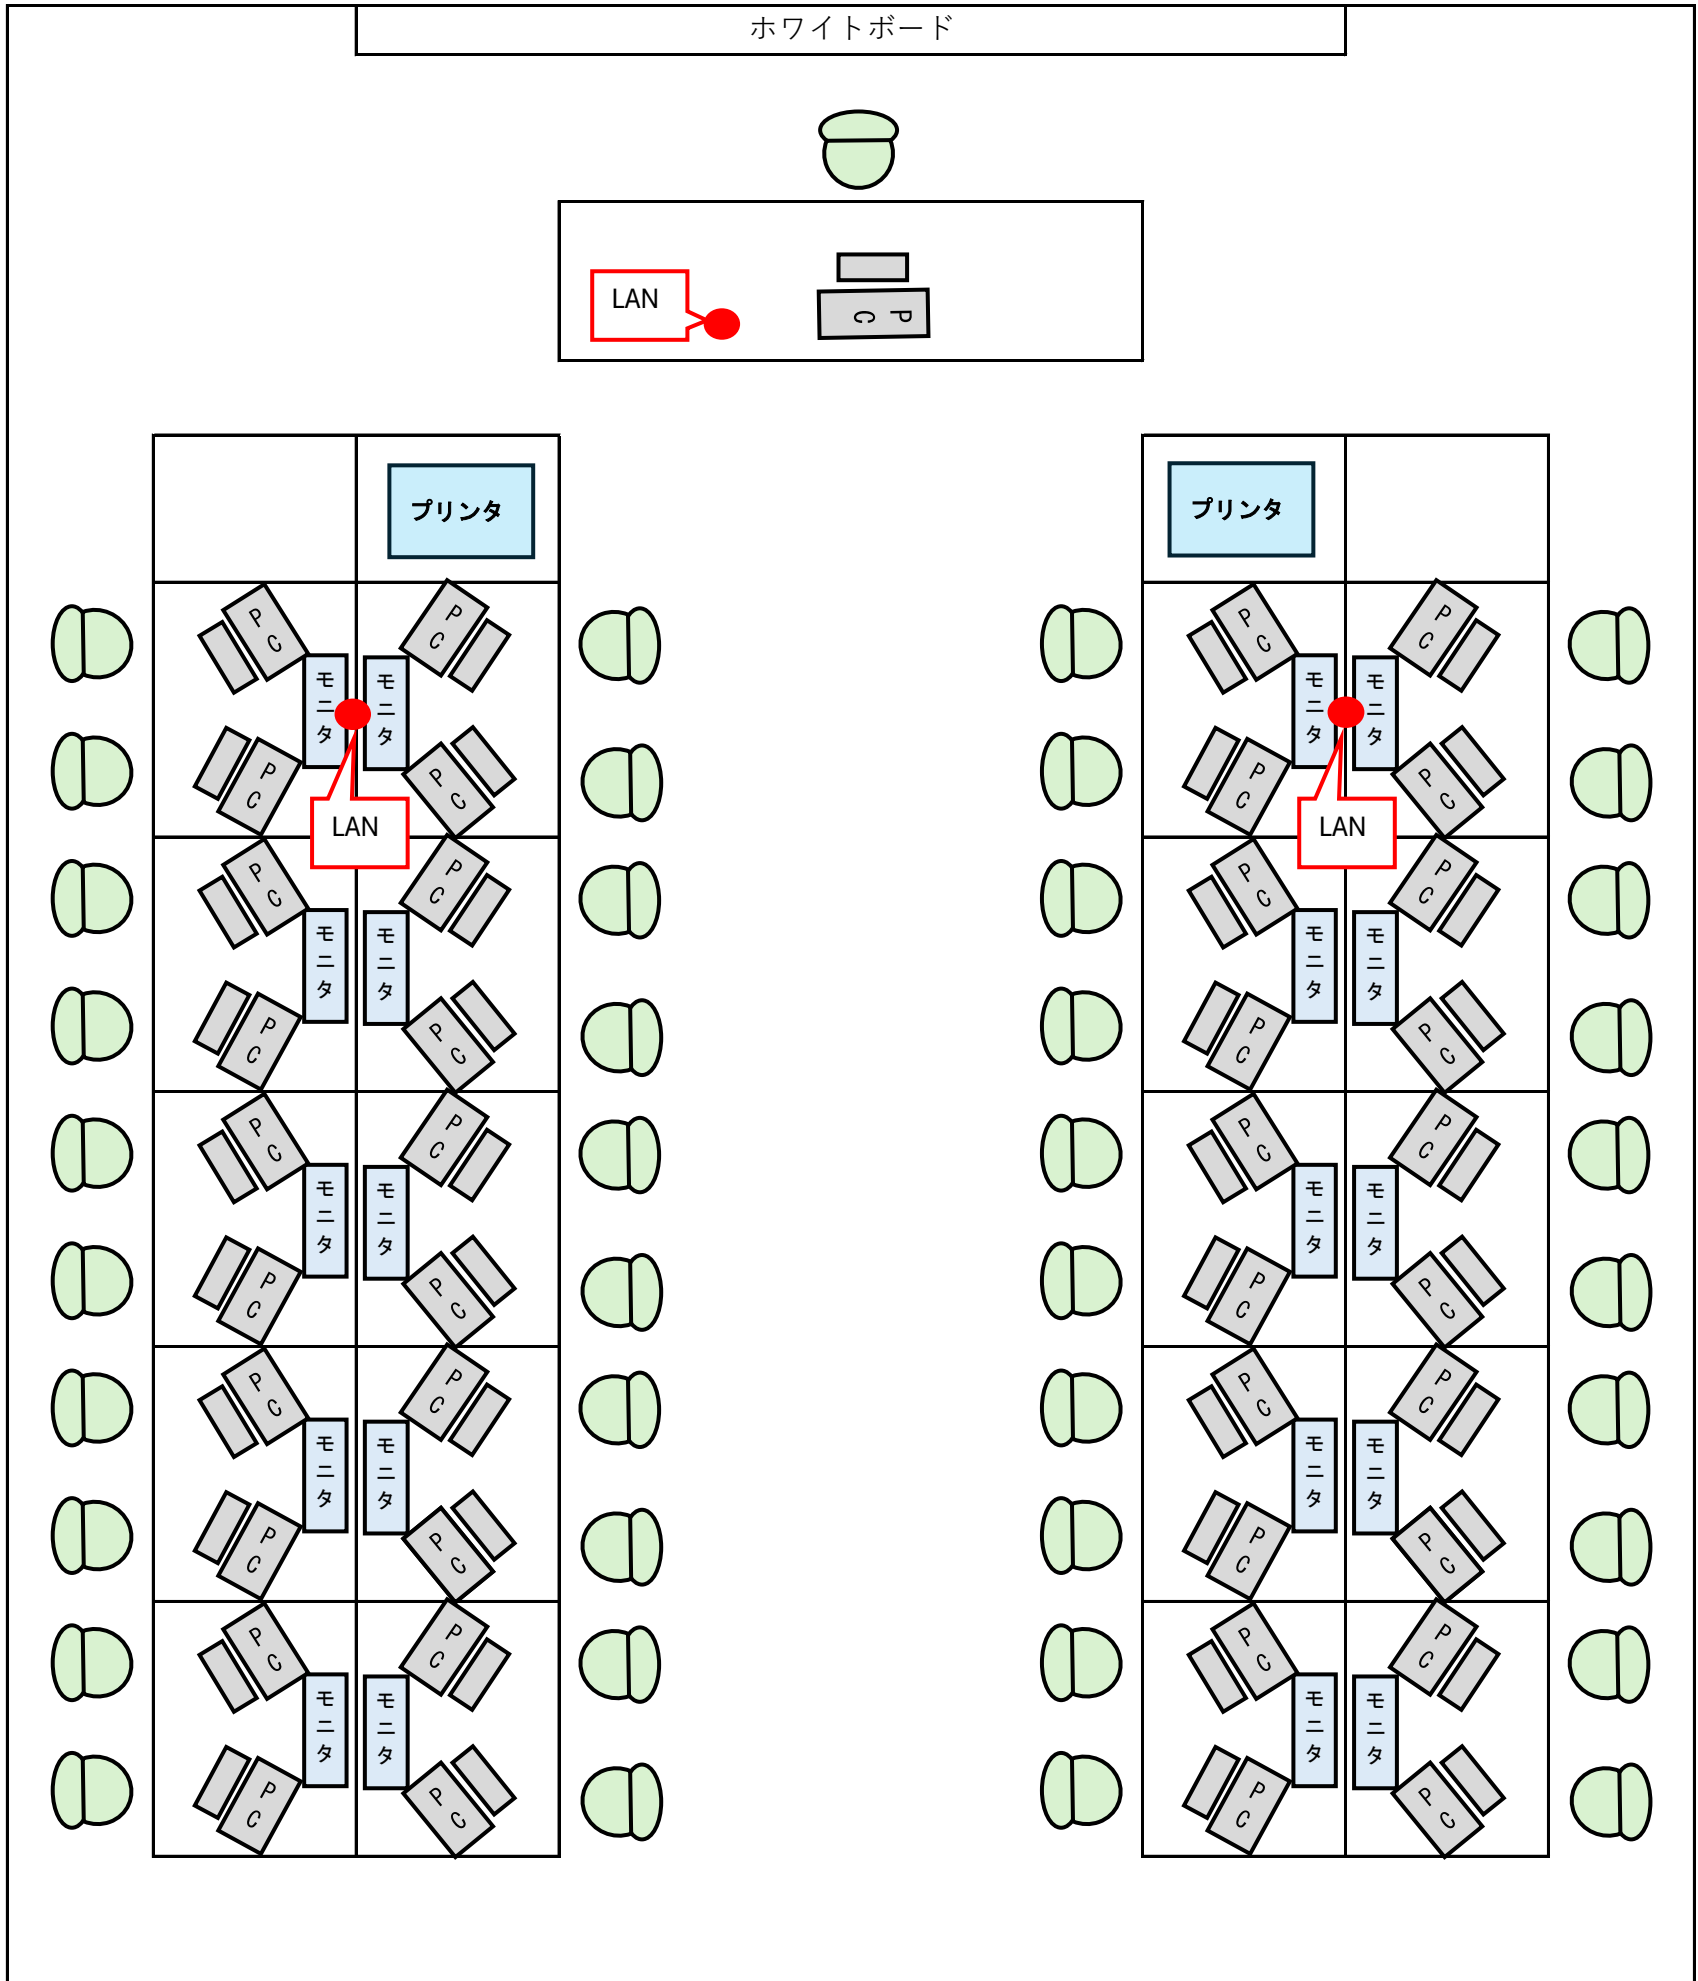

倉吉東高校 情報処理室 配置図

倉吉西高校 情報処理室 配置図

入り口

鳥取中央育英高校 第1情報処理室

鳥取中央育英高校 第2情報処理室

倉吉養護学校

・大判プリンタを追加整備

6050mm

情報処理教室
OAフロア-

8600mm

- 教育用パソコン設置教室
- カラープリンタ
- 教育用パソコン設置教室 (パソコン設置台数)
- モノクロプリンタ
- 教育用ノート(タブレット付)設置教室
- 教育用パソコン設置場所

県立琴の浦高等特別支援学校 流通実習室・図書室内配置図

県立琴の浦高等特別支援学校 事務オフィス実習室内機器配置図

県立季の浦高等特別支援学校 情報室・寄宿舎学習情報室内機器配置図