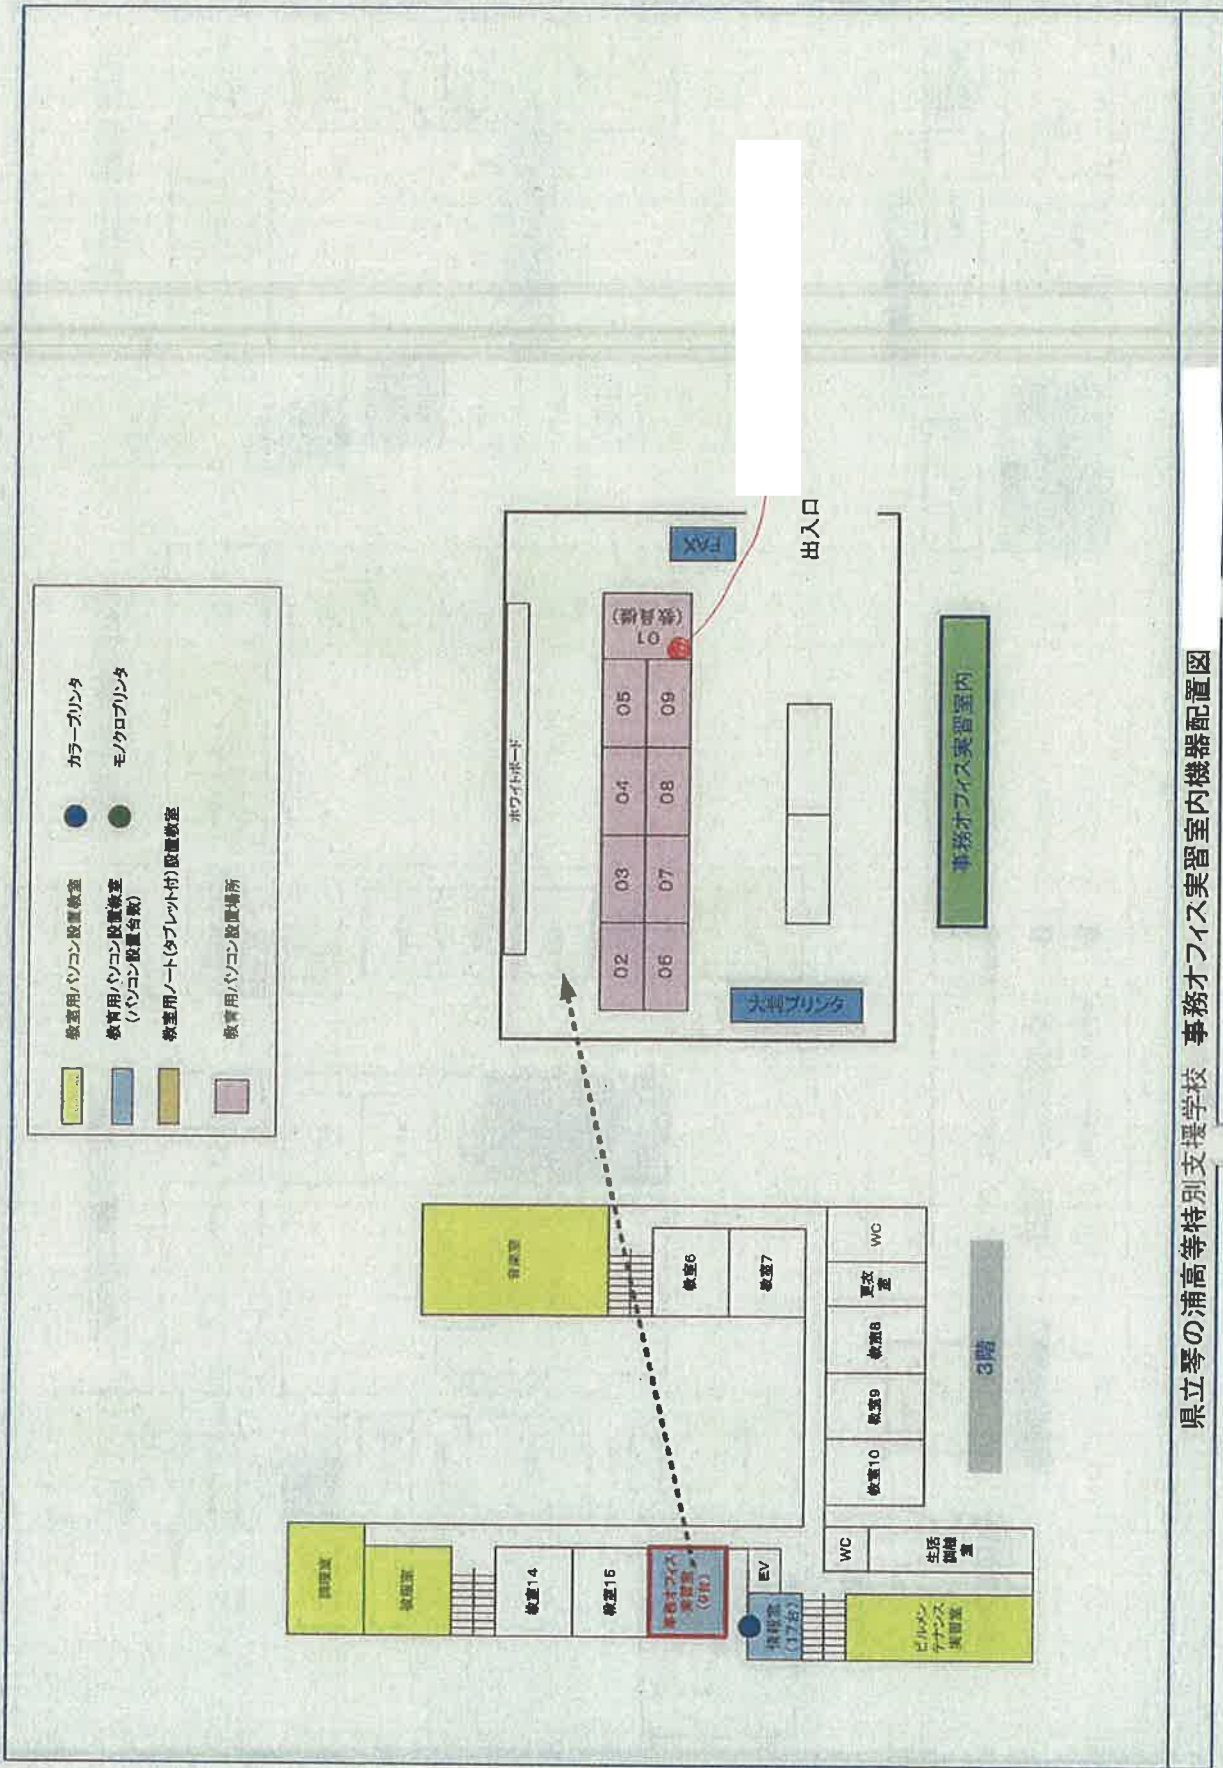

倉吉東高校 情報処理室 配置図

倉吉西高校 情報処理室 配置図

入り口

鳥取中央育英高校 第1情報処理室

鳥取中央育英高校 第2情報処理室

倉吉養護学校

・大判プリンタを追加整備

6050mm

情報処理教室
OAフロア-

8600mm

- 教育用パソコン設置教室
- カラープリンタ
- 教育用パソコン設置教室 (パソコン設置台数)
- モノクロプリンタ
- 教育用ノート(タブレット付)設置教室
- 教育用パソコン設置場所

県立琴の浦高等特別支援学校 流通実習室・図書室内配置図

県立琴の浦高等特別支援学校 事務オフィス実習室内機器配置図

県立季の浦高等特別支援学校 情報室・寄宿舎学習情報室内機器配置図