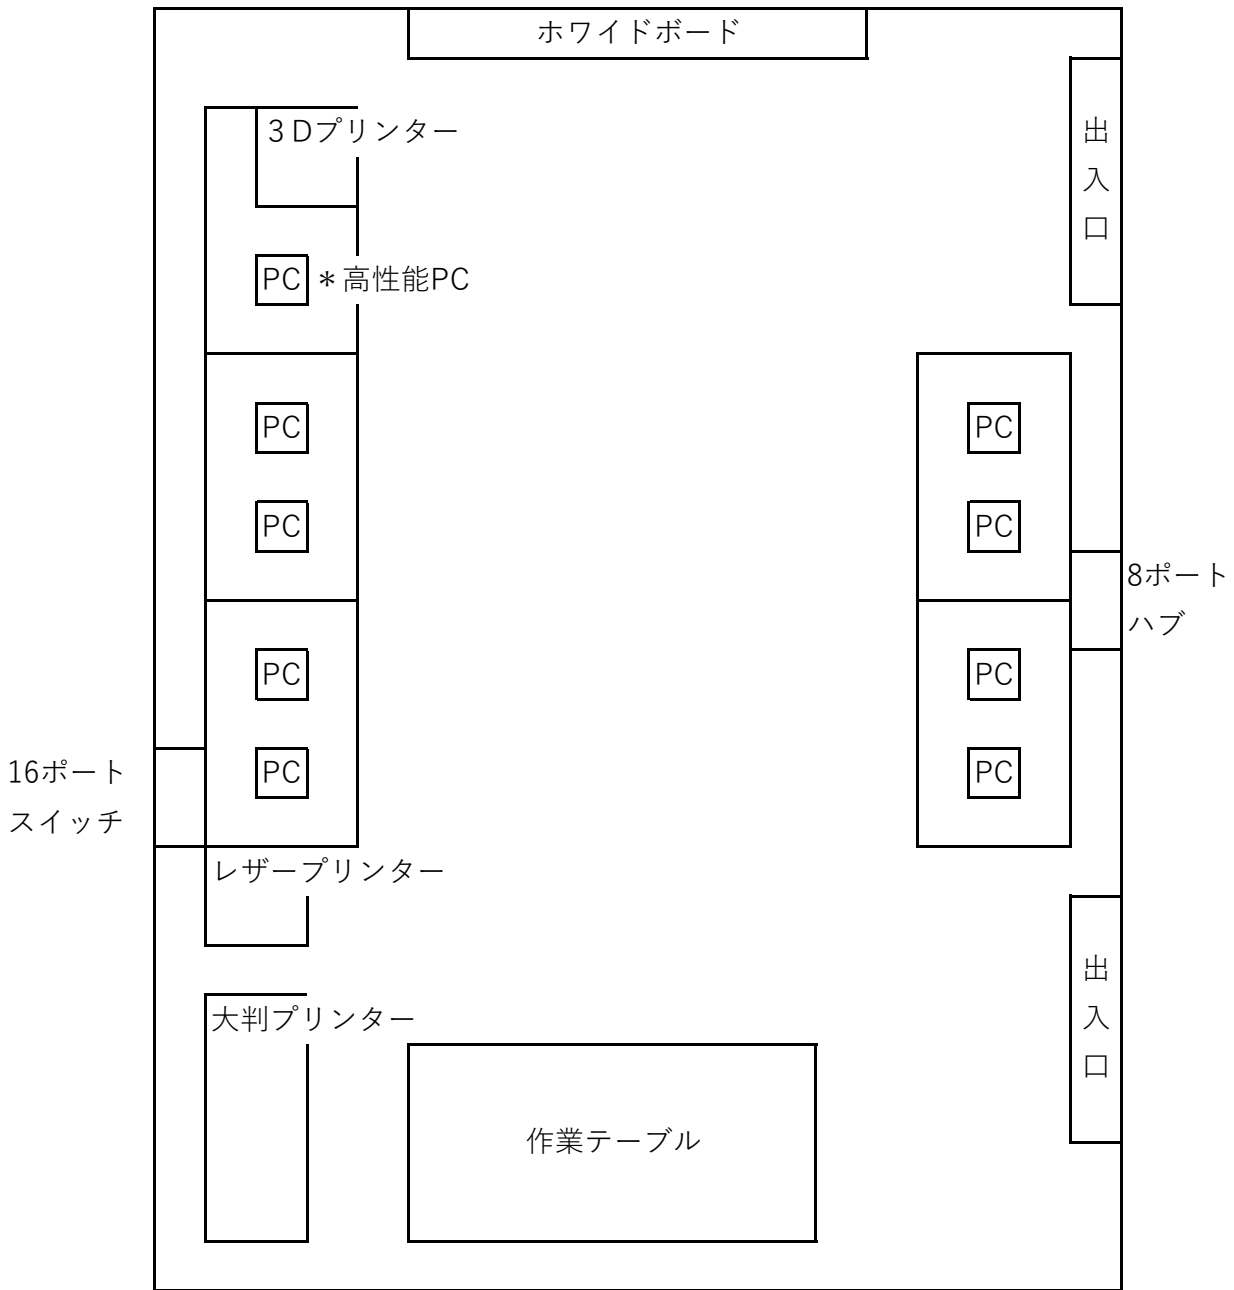

教育用パソコン配置図

米子東高等学校 北校舎 3F  
情報処理室

教育用パソコン配置図

米子西高校 コンピュータ教室

なお、上記配置は予定であり、最終的な配置場所は学校担当者と協議のうえ決定すること。

米子高等学校 第2コンピュータ室 機器配置図

- パソコン
- 中間モニター
- プリンター
- 配線立ち上がり口

米子高校ワープロ室配置図

## 第1コンピュータ室

9,175

9,750

# 日野高等学校

第2コンピュータ室

皆生養護学校 第1情報処理室

皆生養護学校 情報処理室

米子養護学校

中学部棟2F 情報処理室 PC配置図

マス目1辺が45cmです。

米子養護学校  
高等部棟1F 流通室 PC配置図

★ 情報コンセント

● 電源

マス目 1 辺が30cmです。

鳥取県立鳥取聾学校ひまわり分校 パソコン教室