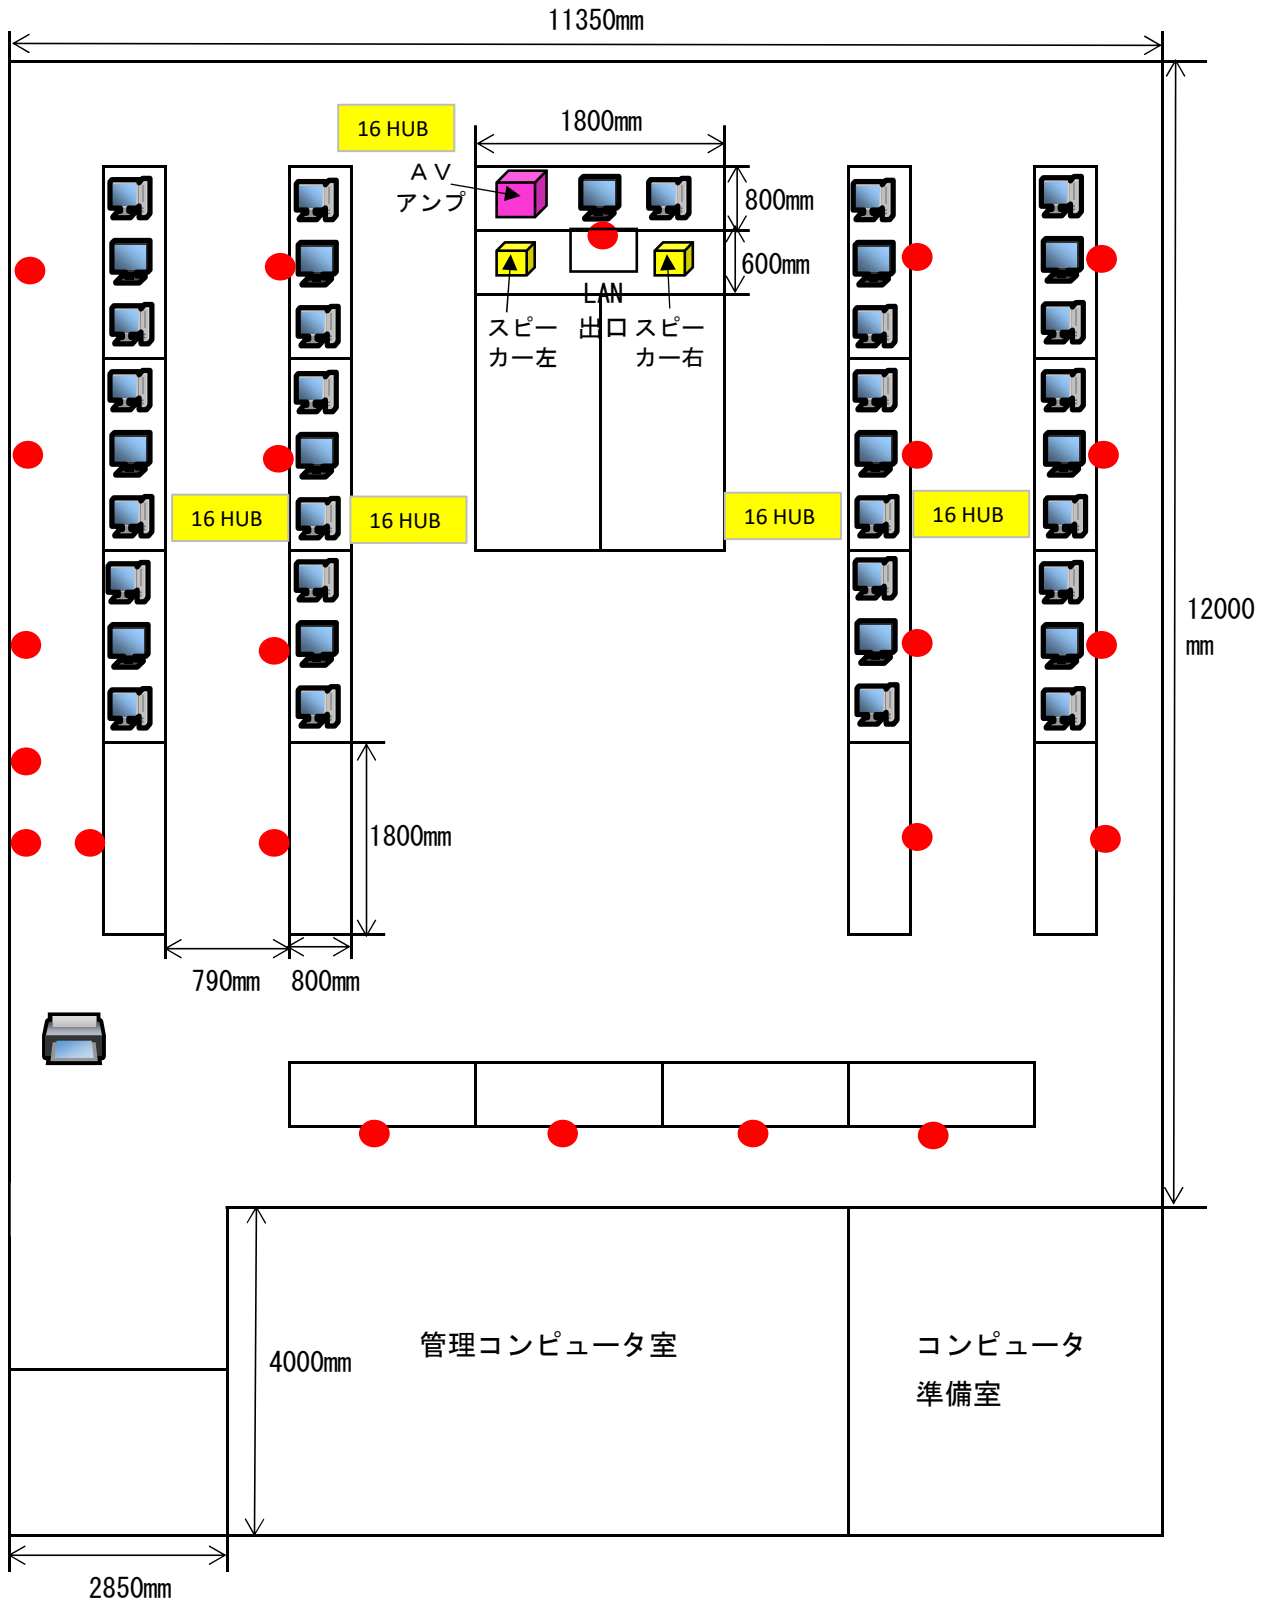

教育用パソコン配置図

米子東高等学校 北校舎 3F  
情報処理室

教育用パソコン配置図

米子西高校 コンピュータ教室

なお、上記配置は予定であり、最終的な配置場所は学校担当者と協議のうえ決定すること。

米子高等学校 第2コンピュータ室 機器配置図

- パソコン
- 中間モニター
- プリンター
- 配線立ち上がり口

米子高校ワープロ室配置図

- |   |      |   |        |   |          |
|---|------|---|--------|---|----------|
|  | パソコン |  | 16 HUB |  | 16ポートHUB |
|  | モニタ  |  |        |  | 配線立ち上がり口 |
|  | プリンタ |   |        |   |          |

★ サーバ室からの生徒系LAN      ○ 配線出口

# 日野高等学校

第2コンピュータ室

皆生養護学校 第1情報処理室

皆生養護学校 情報処理室

米子養護学校

中学部棟2F 情報処理室 PC配置図

マス目1辺が45cmです。

米子養護学校  
高等部棟1F 流通室 PC配置図

★ 情報コンセント

● 電源

マス目 1 辺が30cmです。

鳥取県立鳥取聾学校ひまわり分校 パソコン教室