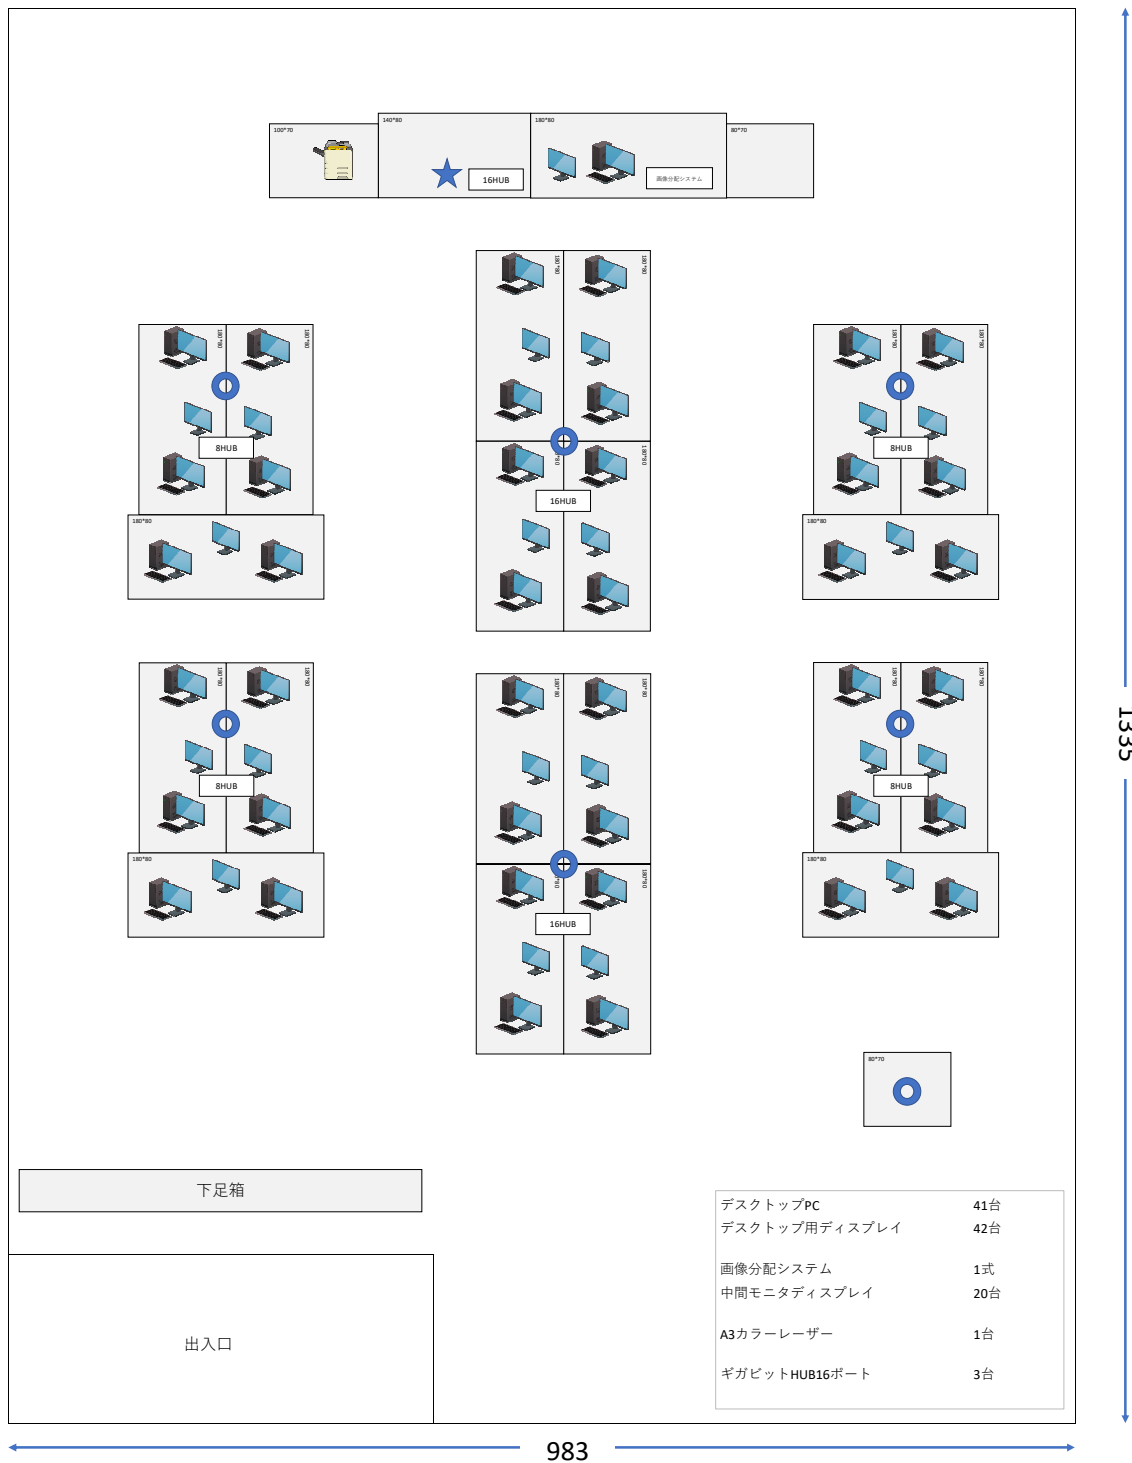

教育用パソコン配置図

米子東高等学校 北校舎 3F  
情報処理室

教育用パソコン配置図

米子西高校 コンピュータ教室

なお、上記配置は予定であり、最終的な配置場所は学校担当者と協議のうえ決定すること。

米子高等学校 第2コンピュータ室 機器配置図

- パソコン
- 中間モニター
- プリンター
- 配線立ち上がり口

米子高校ワープロ室配置図

- |   |      |   |        |   |          |
|---|------|---|--------|---|----------|
|  | パソコン |  | 16 HUB |  | 16ポートHUB |
|  | モニタ  |  |        |  | 配線立ち上がり口 |
|  | プリンタ |   |        |   |          |

★ サーバ室からの生徒系LAN      ○ 配線出口