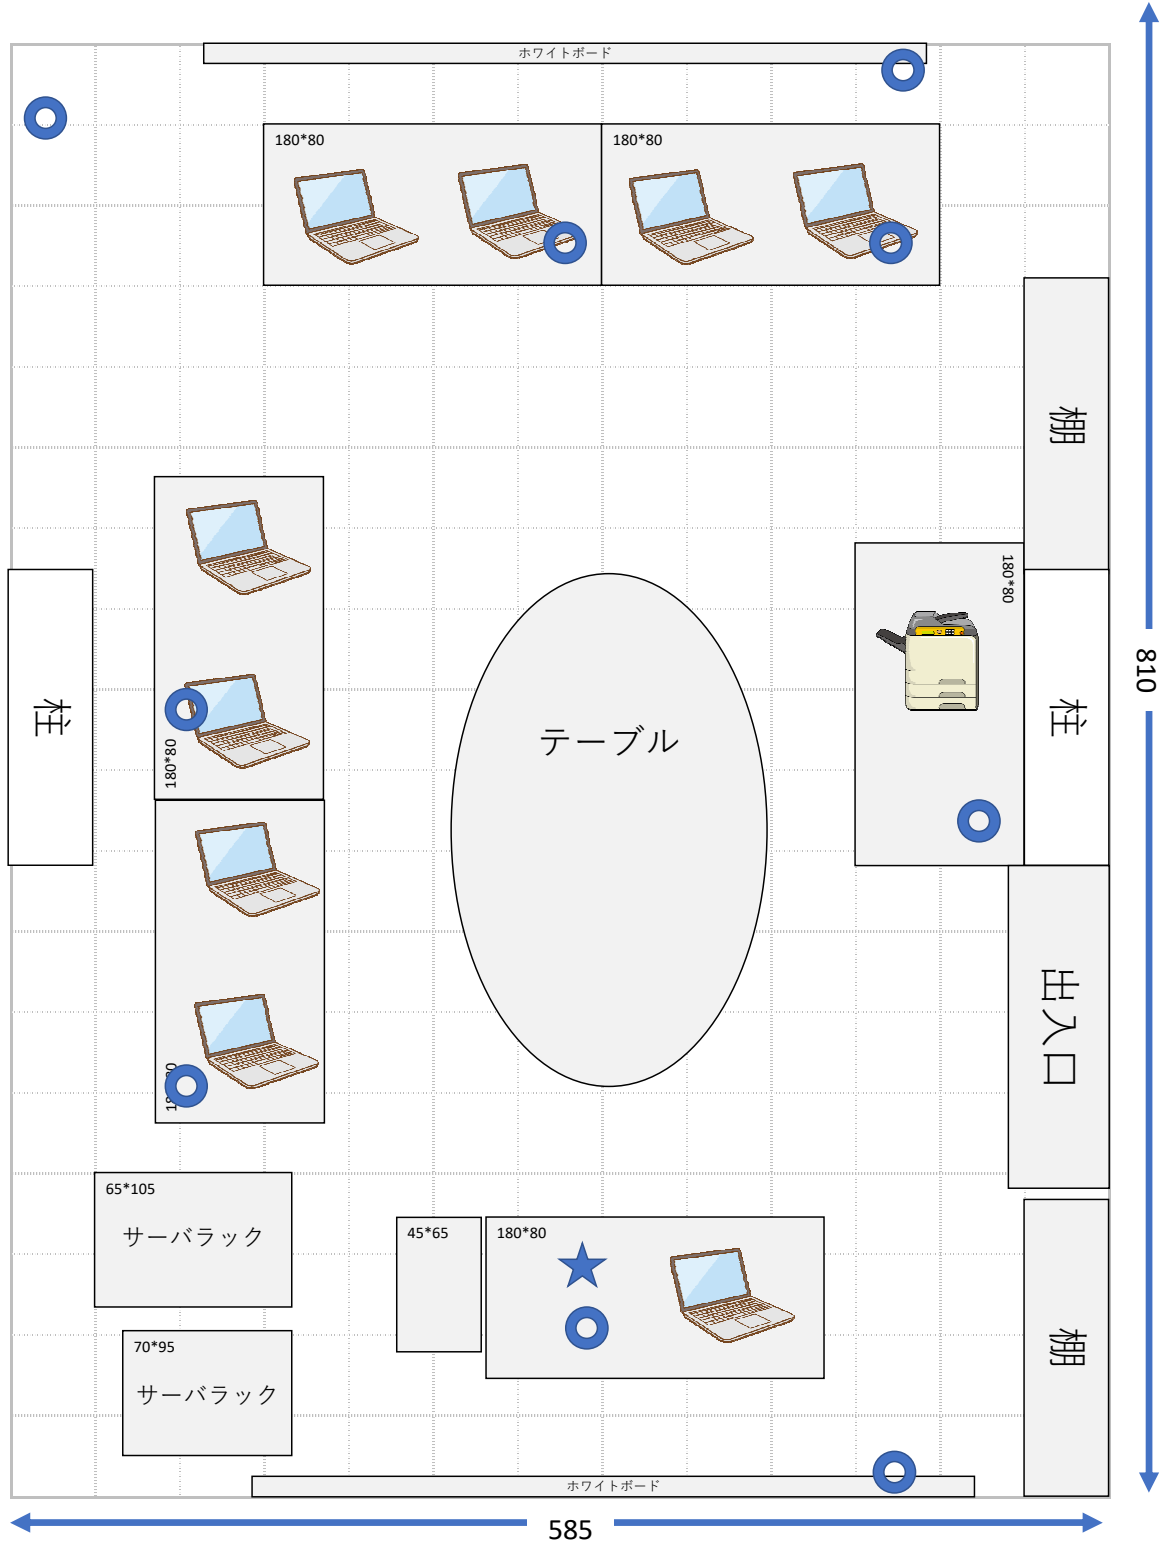

- |   |      |   |        |   |          |
|---|------|---|--------|---|----------|
|  | パソコン |  | 16 HUB |  | 16ポートHUB |
|  | モニタ  |  |        |  | 配線立ち上がり口 |
|  | プリンタ |   |        |   |          |

★ サーバ室からの生徒系LAN      ○ 配線出口

## 第1コンピュータ室

9,175

9,750

# 日野高等学校

第2コンピュータ室

皆生養護学校 第1情報処理室

皆生養護学校 情報処理室

米子養護学校

中学部棟2F 情報処理室 PC配置図

マス目1辺が45cmです。

米子養護学校  
高等部棟1F 流通室 PC配置図

★ 情報コンセント

● 電源

マス目 1 辺が30cmです。

鳥取県立鳥取聾学校ひまわり分校 パソコン教室