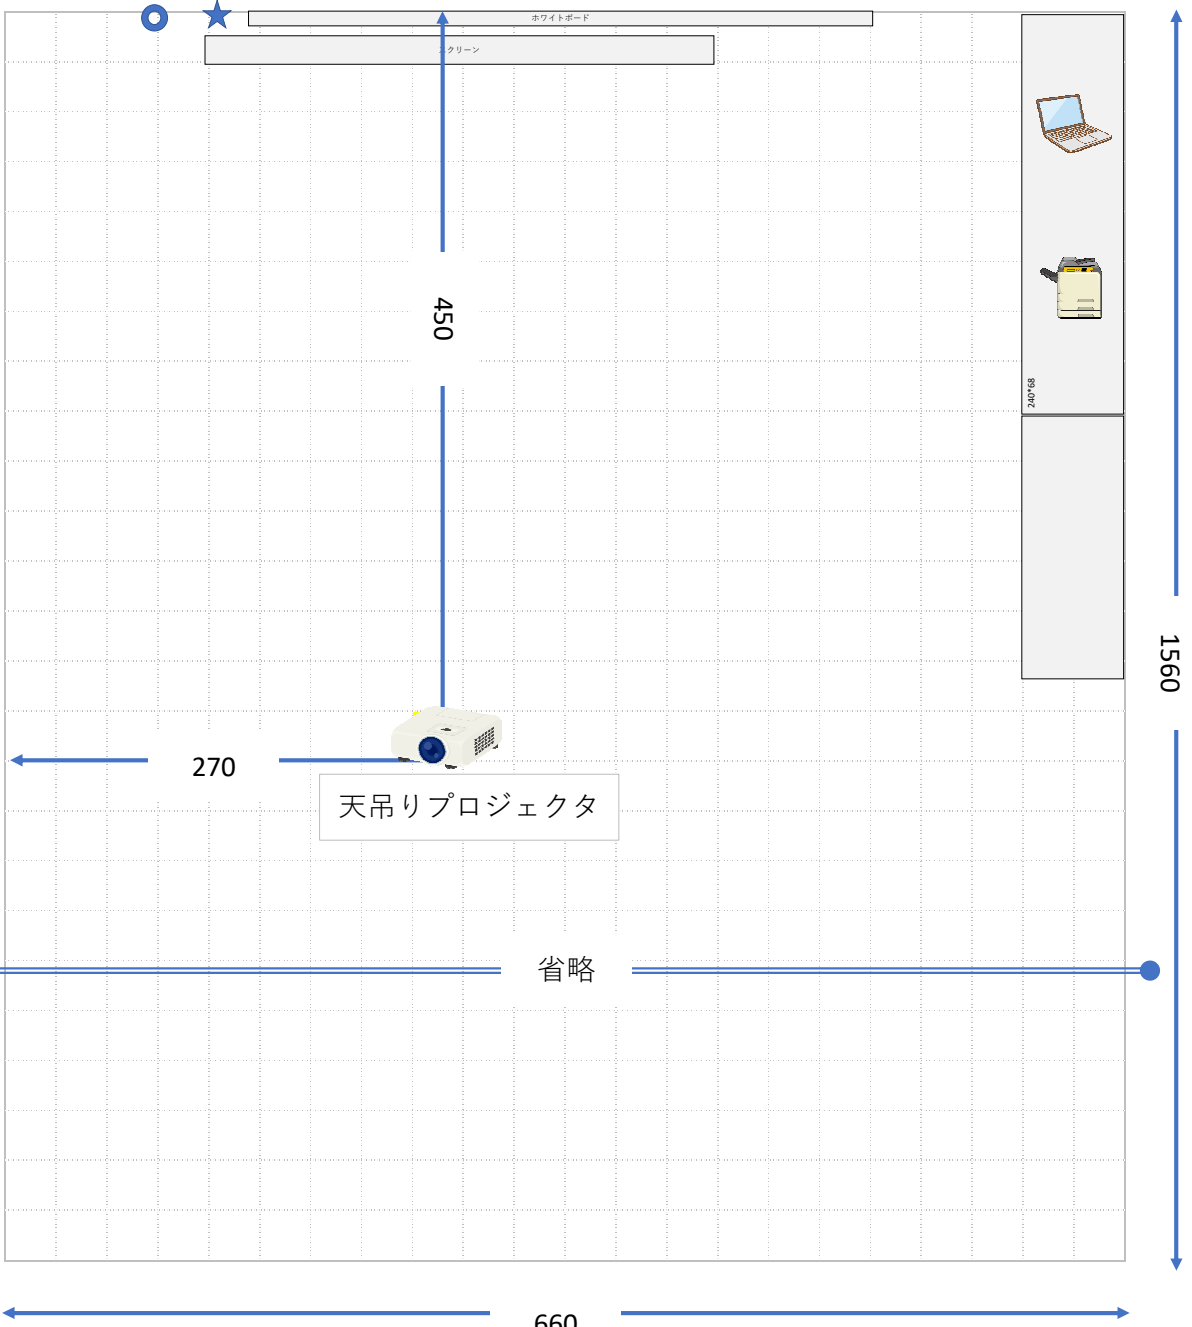

## 第1コンピュータ室

9,175

9,750

# 日野高等学校

第2コンピュータ室

皆生養護学校 第1情報処理室

皆生養護学校 情報処理室

米子養護学校

中学部棟2F 情報処理室 PC配置図

マス目1辺が45cmです。

米子養護学校  
高等部棟1F 流通室 PC配置図

★ 情報コンセント

● 電源

マス目 1 辺が30cmです。

鳥取県立鳥取聾学校ひまわり分校 パソコン教室