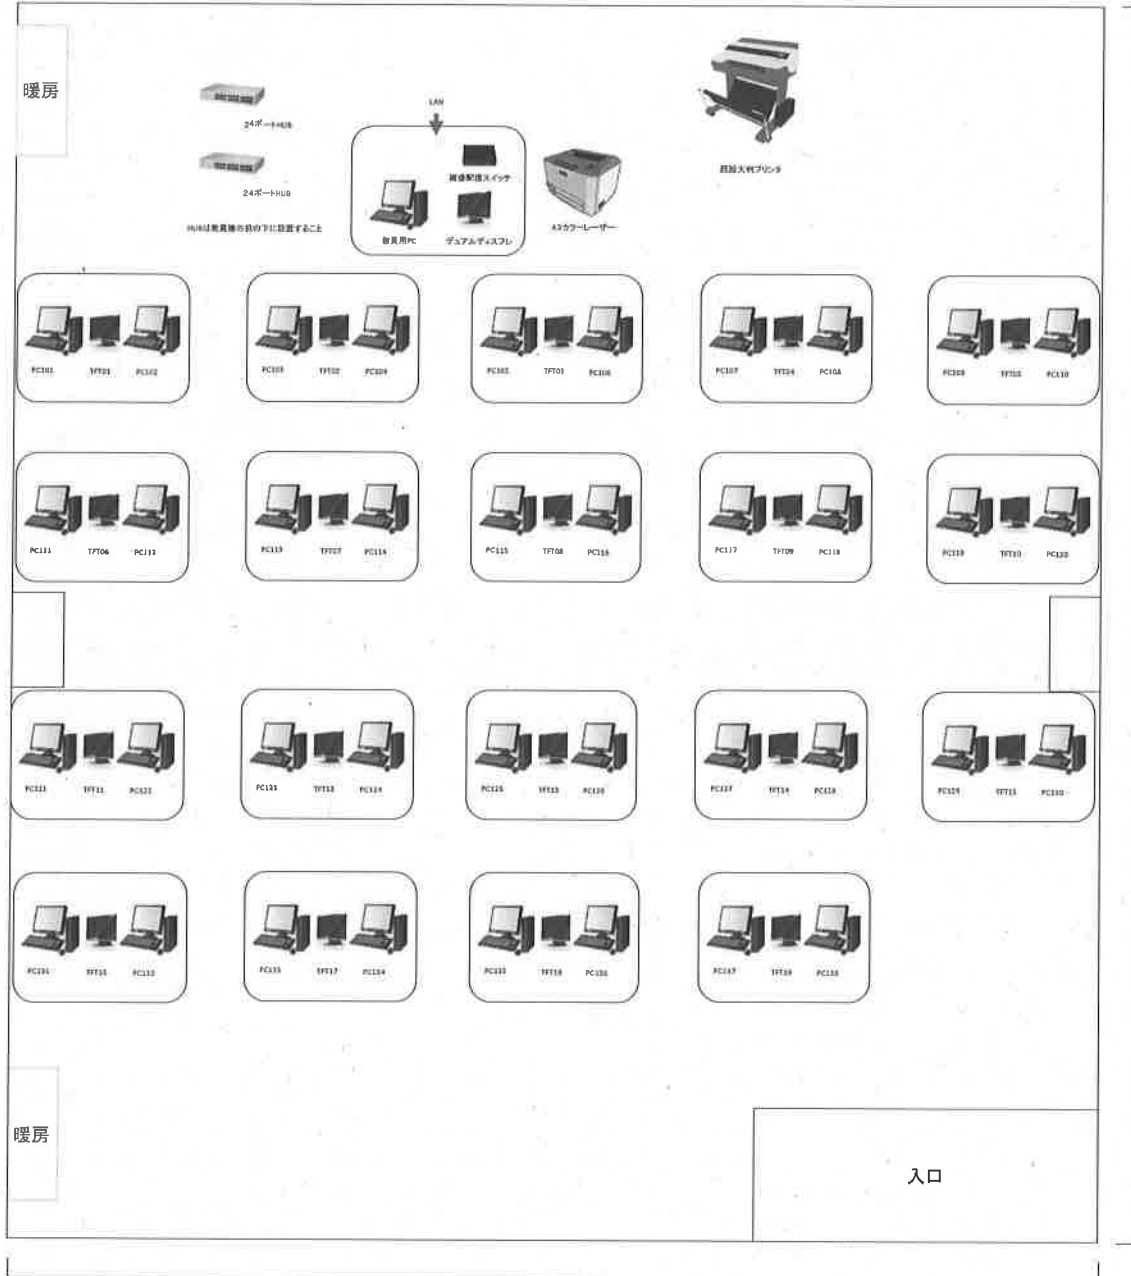

日野高等学校

別紙2

第1コンピュータ室

9,175

9,750