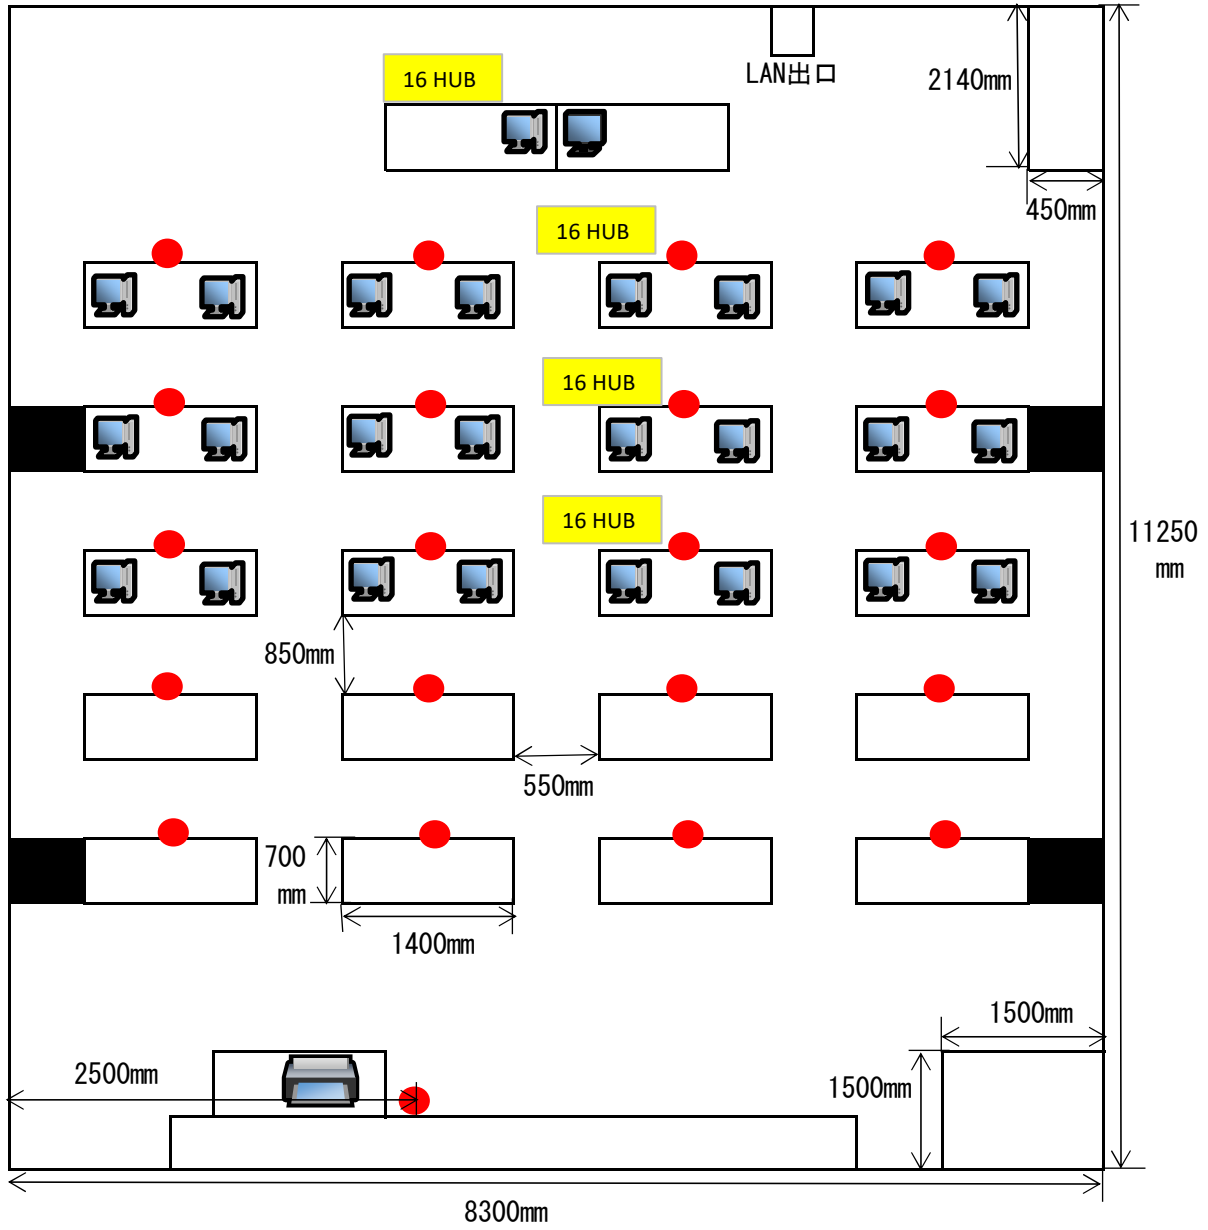

教育用パソコン配置図

米子東高等学校 北校舎 3F  
情報処理室

教育用パソコン配置図

米子西高校 コンピュータ教室

なお、上記配置は予定であり、最終的な配置場所は学校担当者と協議のうえ決定すること。

米子高等学校 第2コンピュータ室 機器配置図

- パソコン
- 中間モニター
- プリンター
- 配線立ち上がり口

米子高校ワープロ室配置図

- |   |      |   |        |   |          |
|---|------|---|--------|---|----------|
|  | パソコン |  | 16 HUB |  | 16ポートHUB |
|  | モニタ  |  |        |  | 配線立ち上がり口 |
|  | プリンタ |   |        |   |          |

★ サーバ室からの生徒系LAN      ○ 配線出口

# 日野高等学校

第2コンピュータ室

皆生養護学校 第1情報処理室

皆生養護学校 情報処理室

米子養護学校

中学部棟2F 情報処理室 PC配置図

マス目1辺が45cmです。

米子養護学校  
高等部棟1F 流通室 PC配置図

★ 情報コンセント

● 電源

マス目 1 辺が30cmです。

鳥取県立鳥取聾学校ひまわり分校 パソコン教室