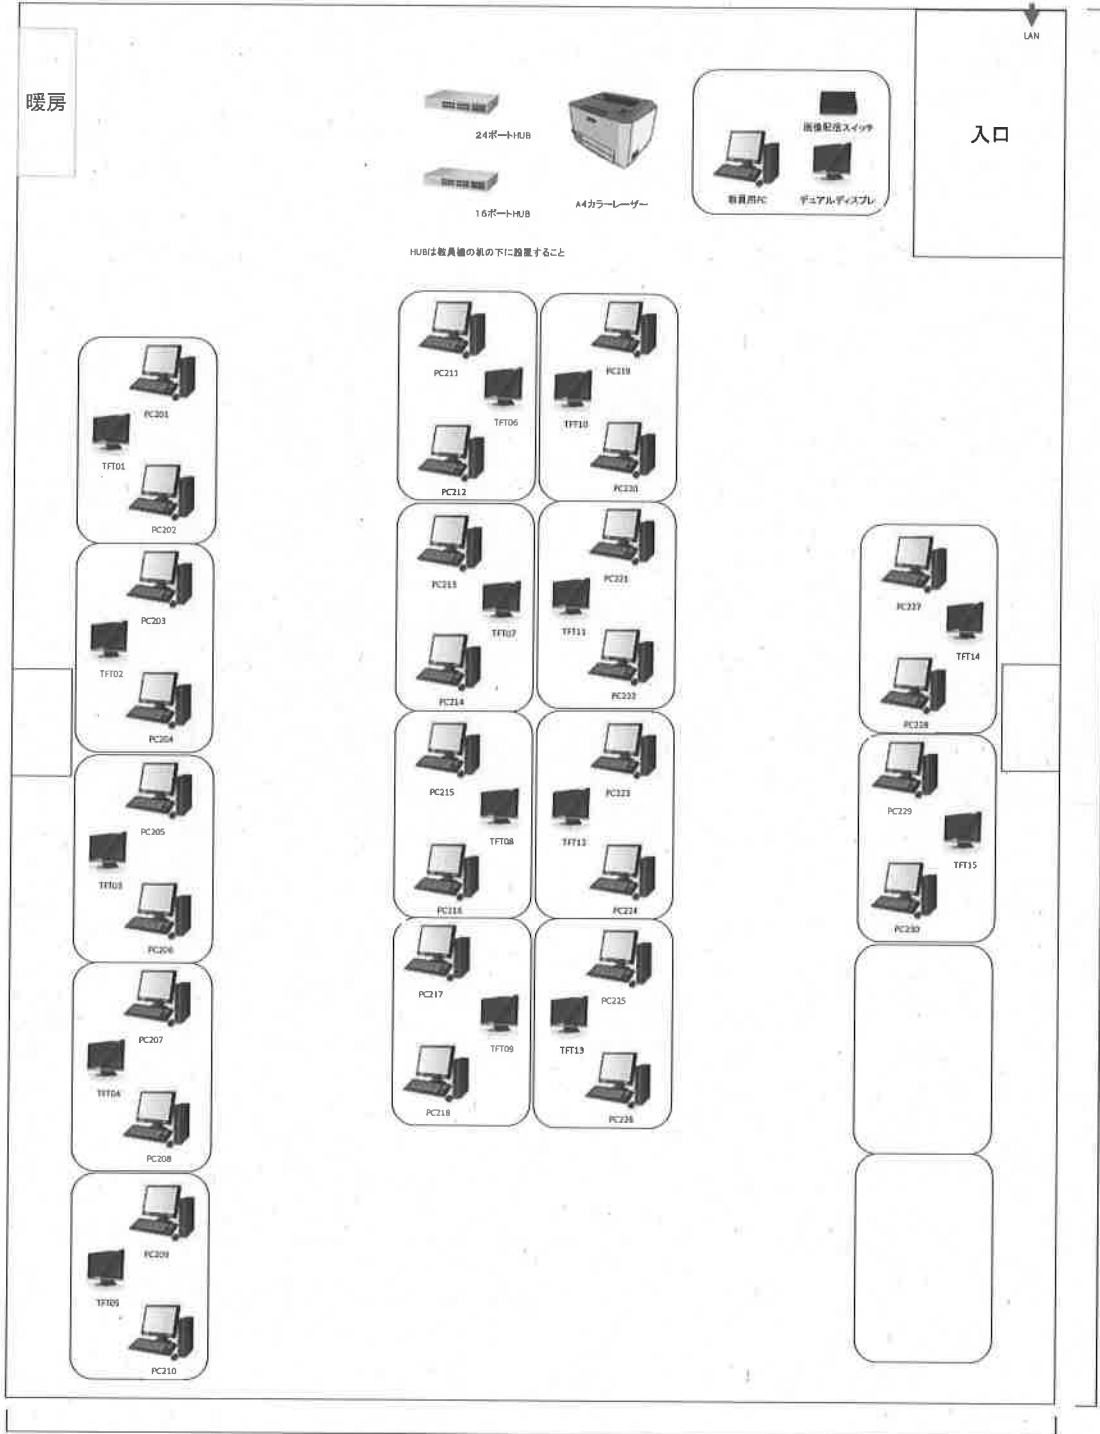

- |   |      |   |        |   |          |
|---|------|---|--------|---|----------|
|  | パソコン |  | 16 HUB |  | 16ポートHUB |
|  | モニタ  |  |        |  | 配線立ち上がり口 |
|  | プリンタ |   |        |   |          |

★ サーバ室からの生徒系LAN      ○ 配線出口

## 第1コンピュータ室

9,175

9,750

# 日野高等学校

第2コンピュータ室

皆生養護学校 第1情報処理室

皆生養護学校 情報処理室

米子養護学校

中学部棟2F 情報処理室 PC配置図

マス目1辺が45cmです。

米子養護学校  
高等部棟1F 流通室 PC配置図