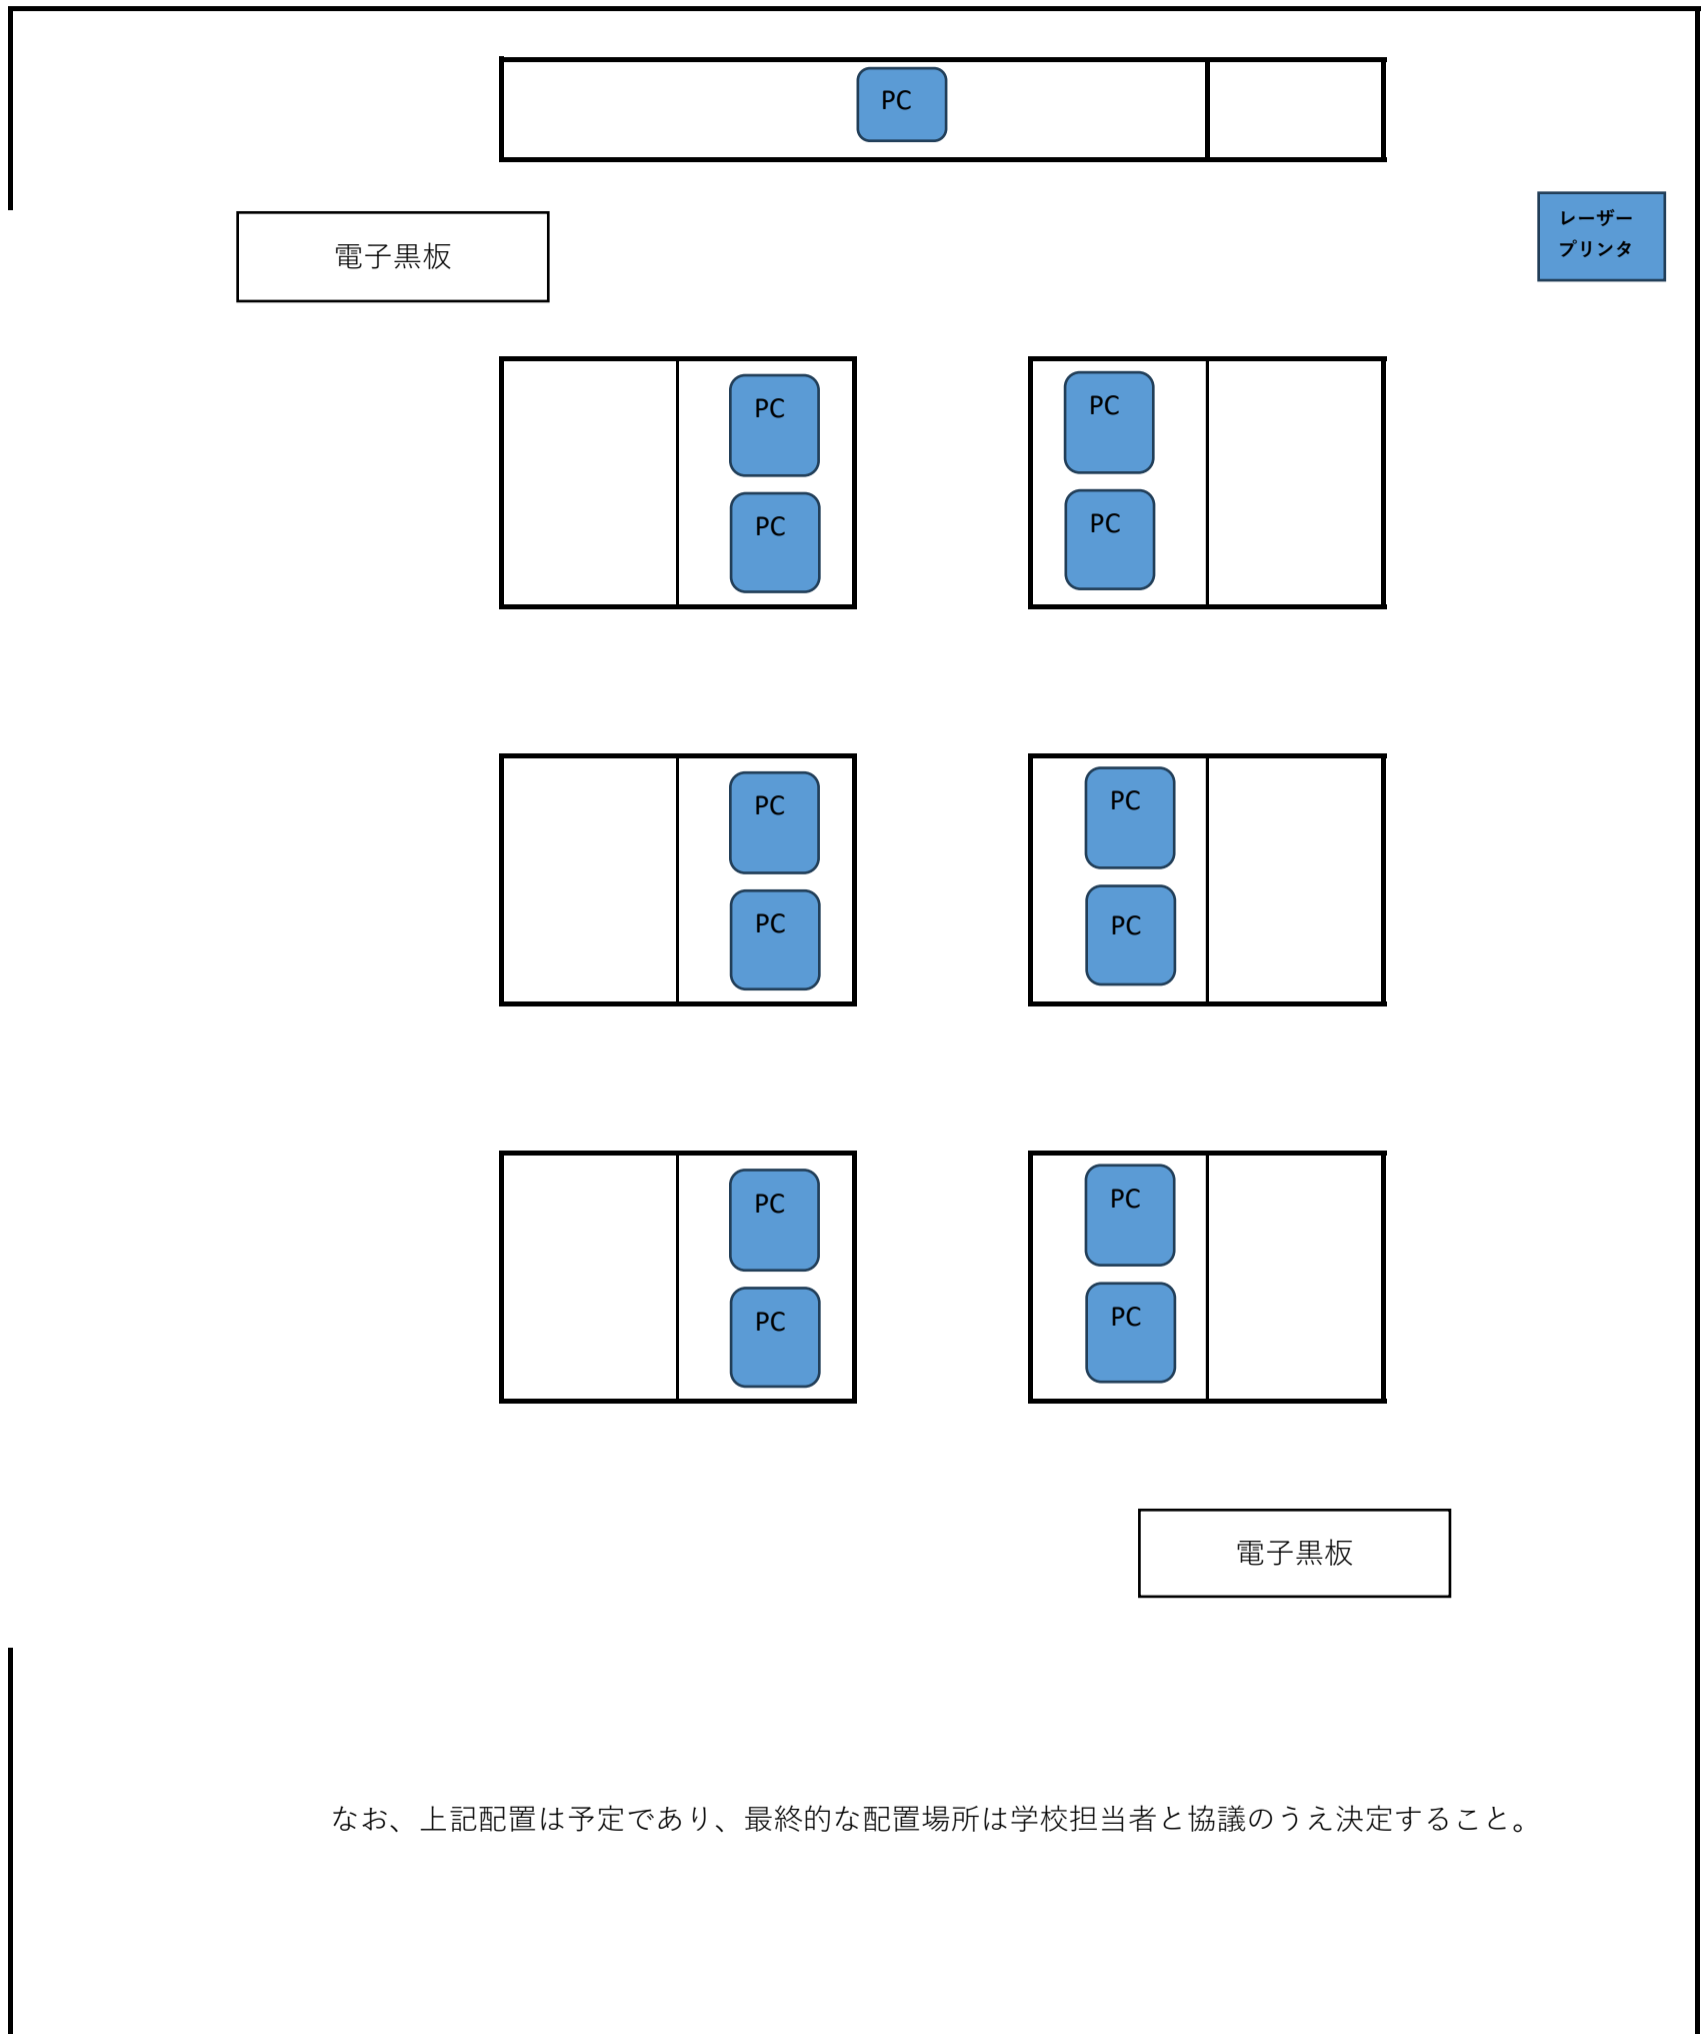

教育用パソコン配置図

米子東高等学校 北校舎 3F  
情報処理室

教育用パソコン配置図

米子西高校 コンピュータ教室

なお、上記配置は予定であり、最終的な配置場所は学校担当者と協議のうえ決定すること。

米子高等学校 第2コンピュータ室 機器配置図

- パソコン
- 中間モニター
- プリンター
- 配線立ち上がり口

米子高校ワープロ室配置図

- |   |      |   |        |   |          |
|---|------|---|--------|---|----------|
|  | パソコン |  | 16 HUB |  | 16ポートHUB |
|  | モニタ  |  |        |  | 配線立ち上がり口 |
|  | プリンタ |   |        |   |          |

★ サーバ室からの生徒系LAN      ○ 配線出口

★ 情報コンセント

● 電源

マス目 1 辺が30cmです。

鳥取県立鳥取聾学校ひまわり分校 パソコン教室