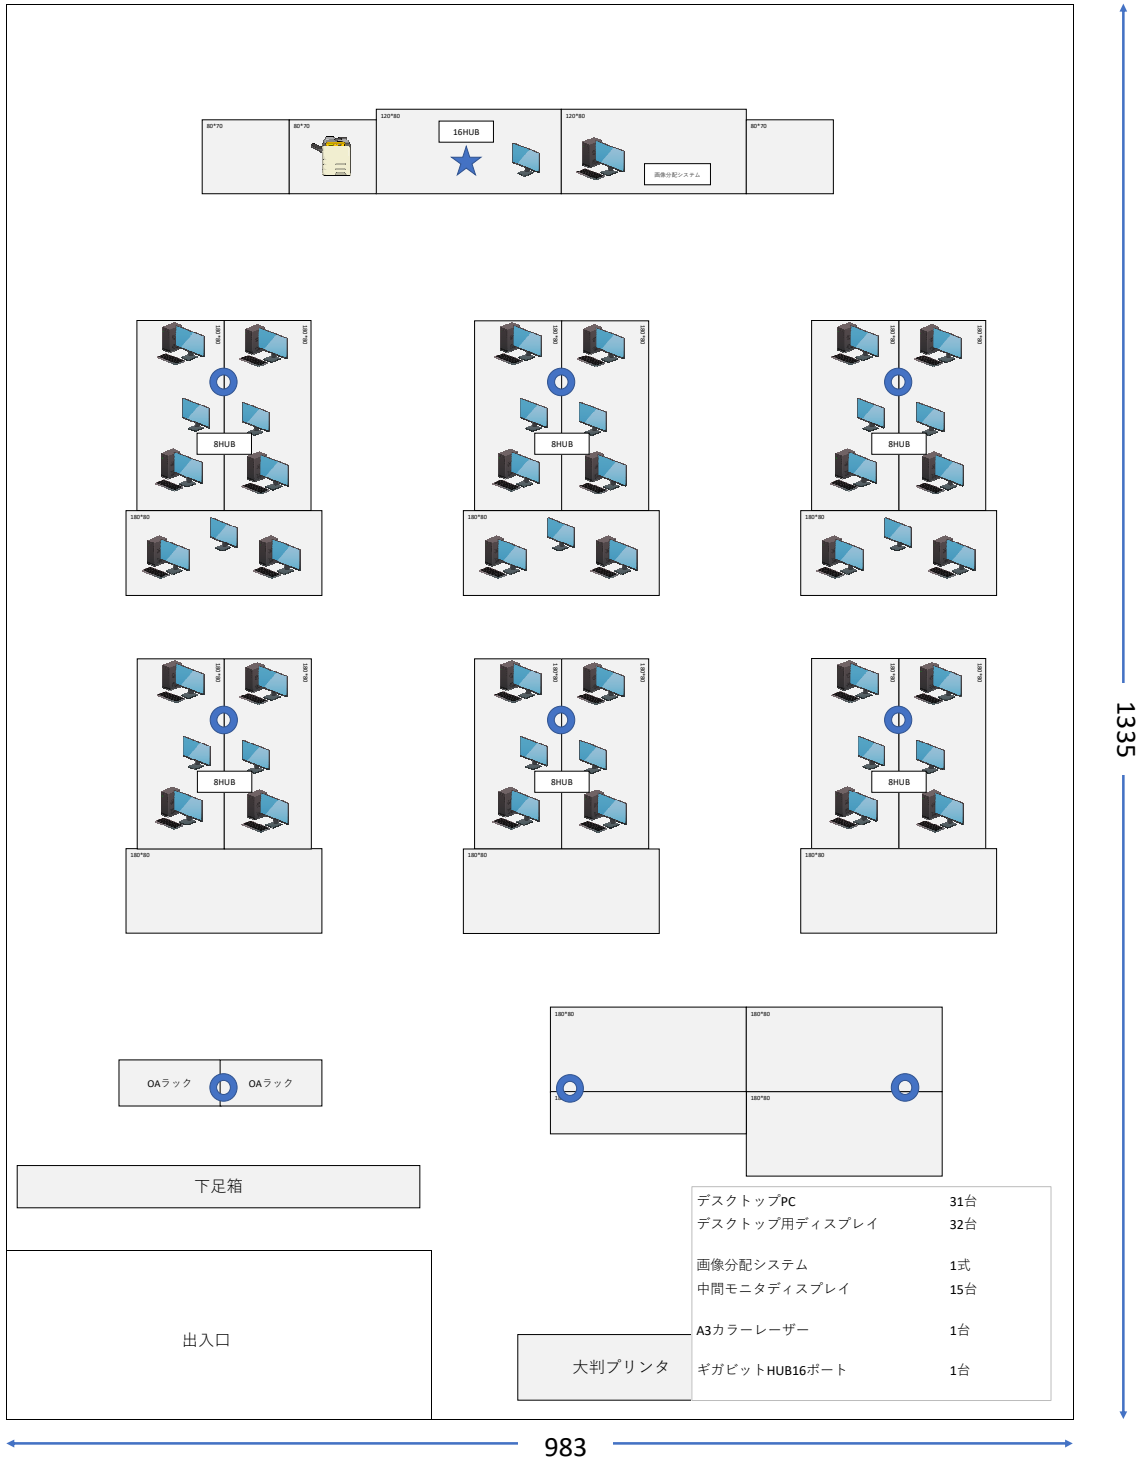

★ サーバ室からの生徒系LAN   ● 配線出口

983

1335