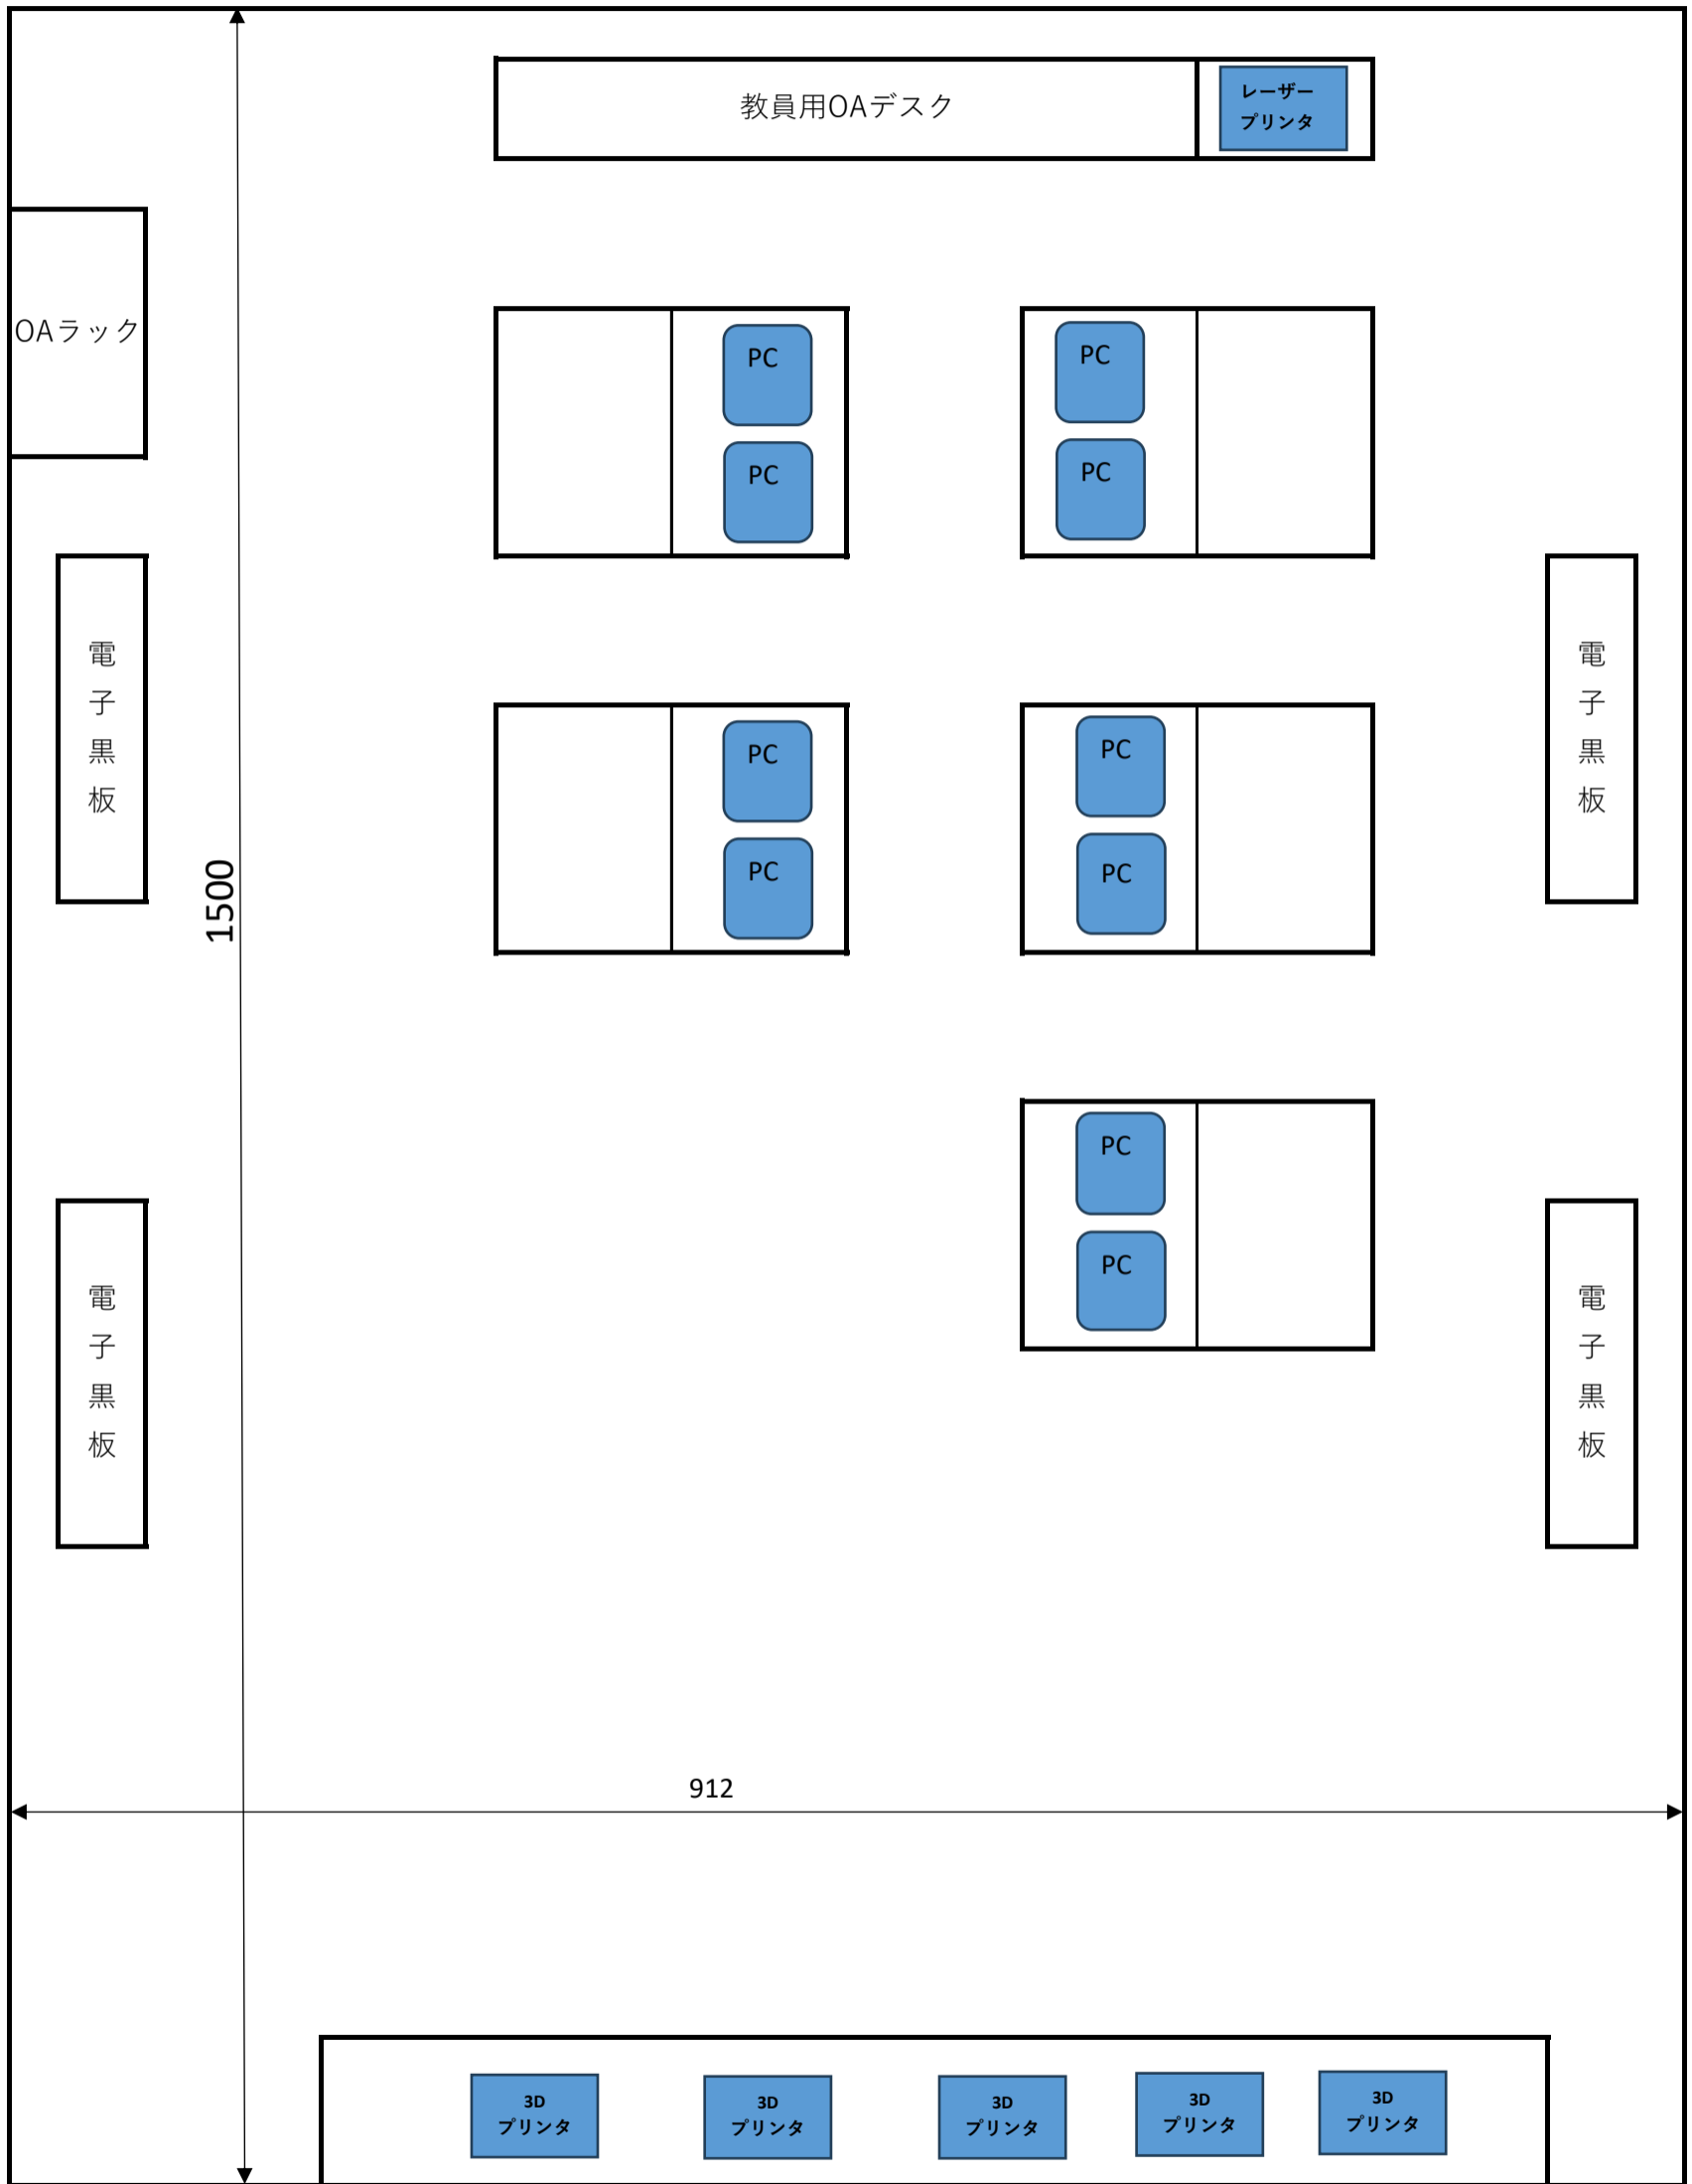

教育用パソコン配置図

米子東高等学校 北校舎 3F  
情報処理室

教育用パソコン配置図

米子西高校 コンピュータ教室

なお、上記配置は予定であり、最終的な配置場所は学校担当者と協議のうえ決定すること。

米子高等学校 第2コンピュータ室 機器配置図

- パソコン
- 中間モニター
- プリンター
- 配線立ち上がり口

米子高校ワープロ室配置図

- |   |      |   |        |   |          |
|---|------|---|--------|---|----------|
|  | パソコン |  | 16 HUB |  | 16ポートHUB |
|  | モニタ  |  |        |  | 配線立ち上がり口 |
|  | プリンタ |   |        |   |          |

★ サーバ室からの生徒系LAN      ○ 配線出口

★ 情報コンセント

● 電源

マス目 1 辺が30cmです。

鳥取県立鳥取聾学校ひまわり分校 パソコン教室