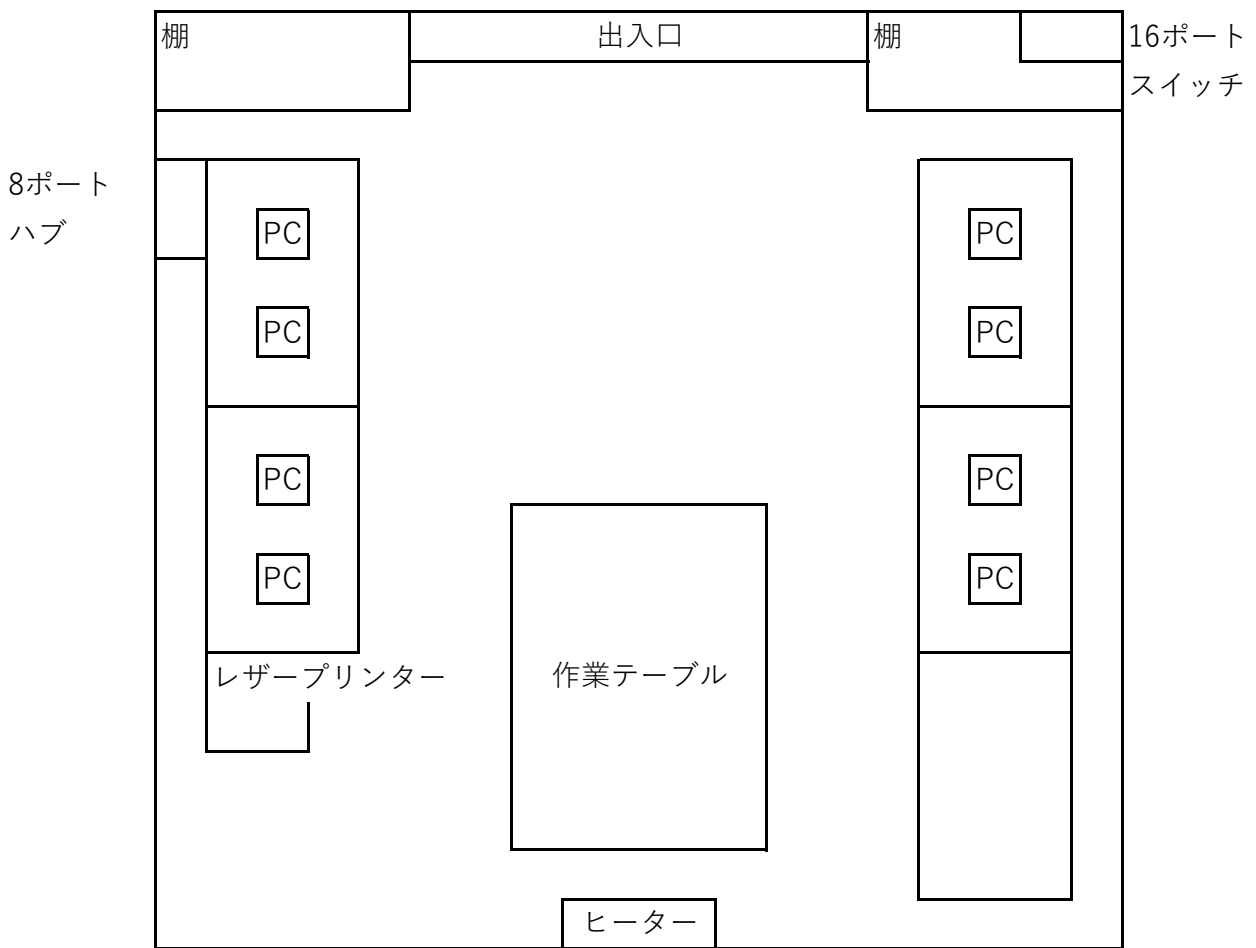

## 第1コンピュータ室

9,175

9,750

# 日野高等学校

第2コンピュータ室

皆生養護学校 第1情報処理室

皆生養護学校 情報処理室

米子養護学校

中学部棟2F 情報処理室 PC配置図

マス目1辺が45cmです。

米子養護学校  
高等部棟1F 流通室 PC配置図

★ 情報コンセント

● 電源

マス目 1 辺が30cmです。

鳥取県立鳥取聾学校ひまわり分校 パソコン教室