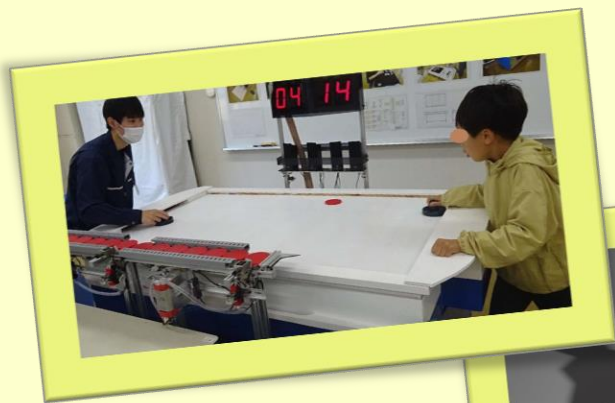

## 倉吉校スキルUPパーク

職業訓練を遊びながら知っていただく展示会。皆様のスキルアップを全力サポート!

2/24(月) 10:00-16:00 入場無料

パープルタウン2階催事場 (倉吉市山根557)

大型ゲーム機体験  
本格派の生徒作品

お菓子プレゼント

会場で当校インスタグラムをフォローした方、すでにフォローしている方(数に限りあり)

パネル・教材展示  
各種職業訓練コースのご紹介