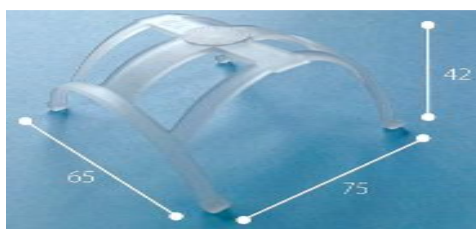

102 エマークイックフロ

○救命搬送時に使用し、救急車の乗員の感染を防ぐ飛沫飛散防止ボックス。

活用:米子保健所

◆株式会社カノン
◇米子市八幡495
◇電話 0859-26-1517

鳥取県トライアル発注製品一覧

※企業名や住所、連絡先等は発注当時の情報のため、現状と異なる場合があります。

103 マスクサポート(ミニ)

○マスクに取付け使用し、マスク着用時の蒸れや圧迫感を軽減するエラストマー製(医療用プラスチック)の補助具。