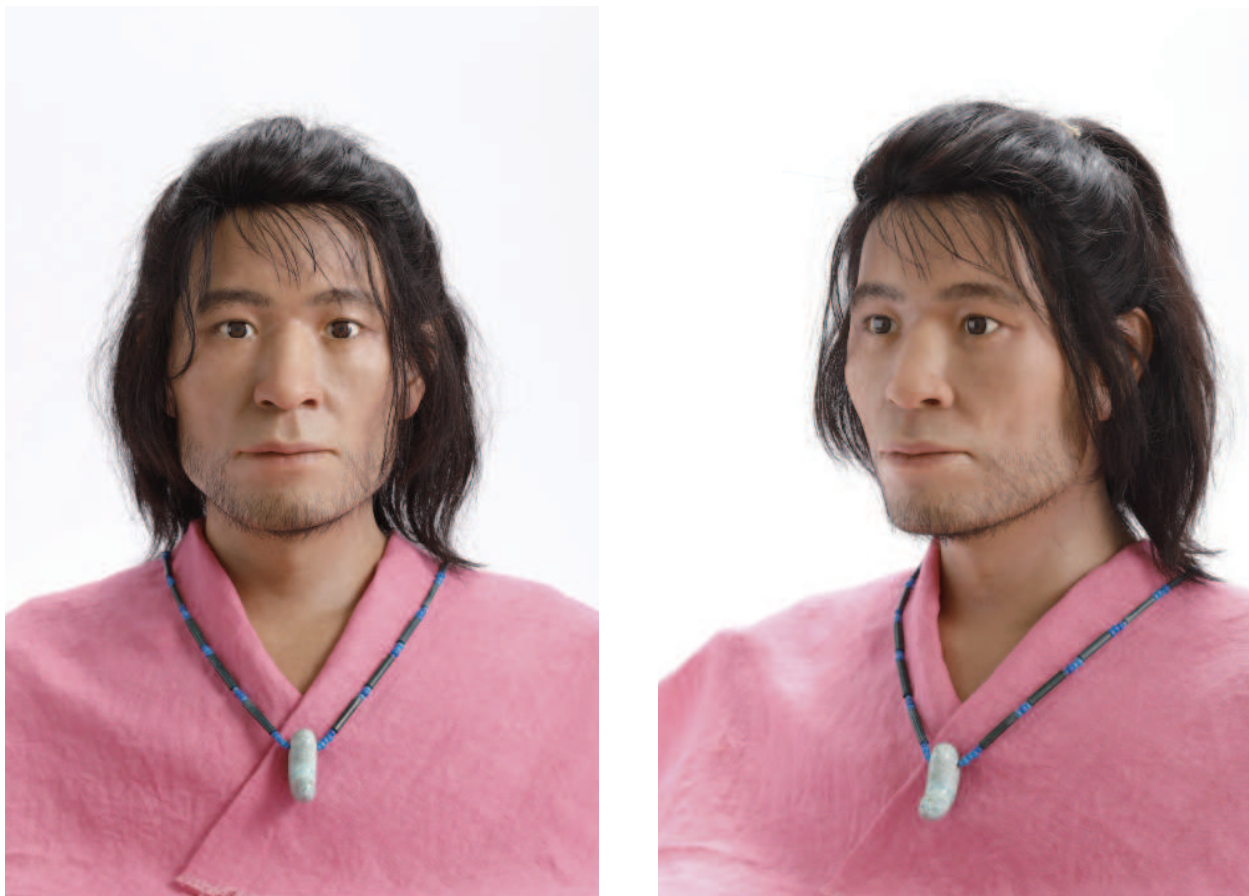

1 史跡公園の葦原と高床倉庫

2 ガイダンス棟内の展示

1 重要文化財棟の展示

2 体験水田での収穫(青谷高校：弥生文化探求)

1 青谷上寺地遺跡出土ヒト頭骨(左：第8頭蓋、中：第1頭蓋、右：第15頭蓋)

2 第8頭蓋復顔像(壮年・男性、愛称：青谷上寺朗)

1 第1頭蓋復顔像(若年・男性、愛称：青谷来渡)

2 第15頭蓋復顔像(壮年・女性)