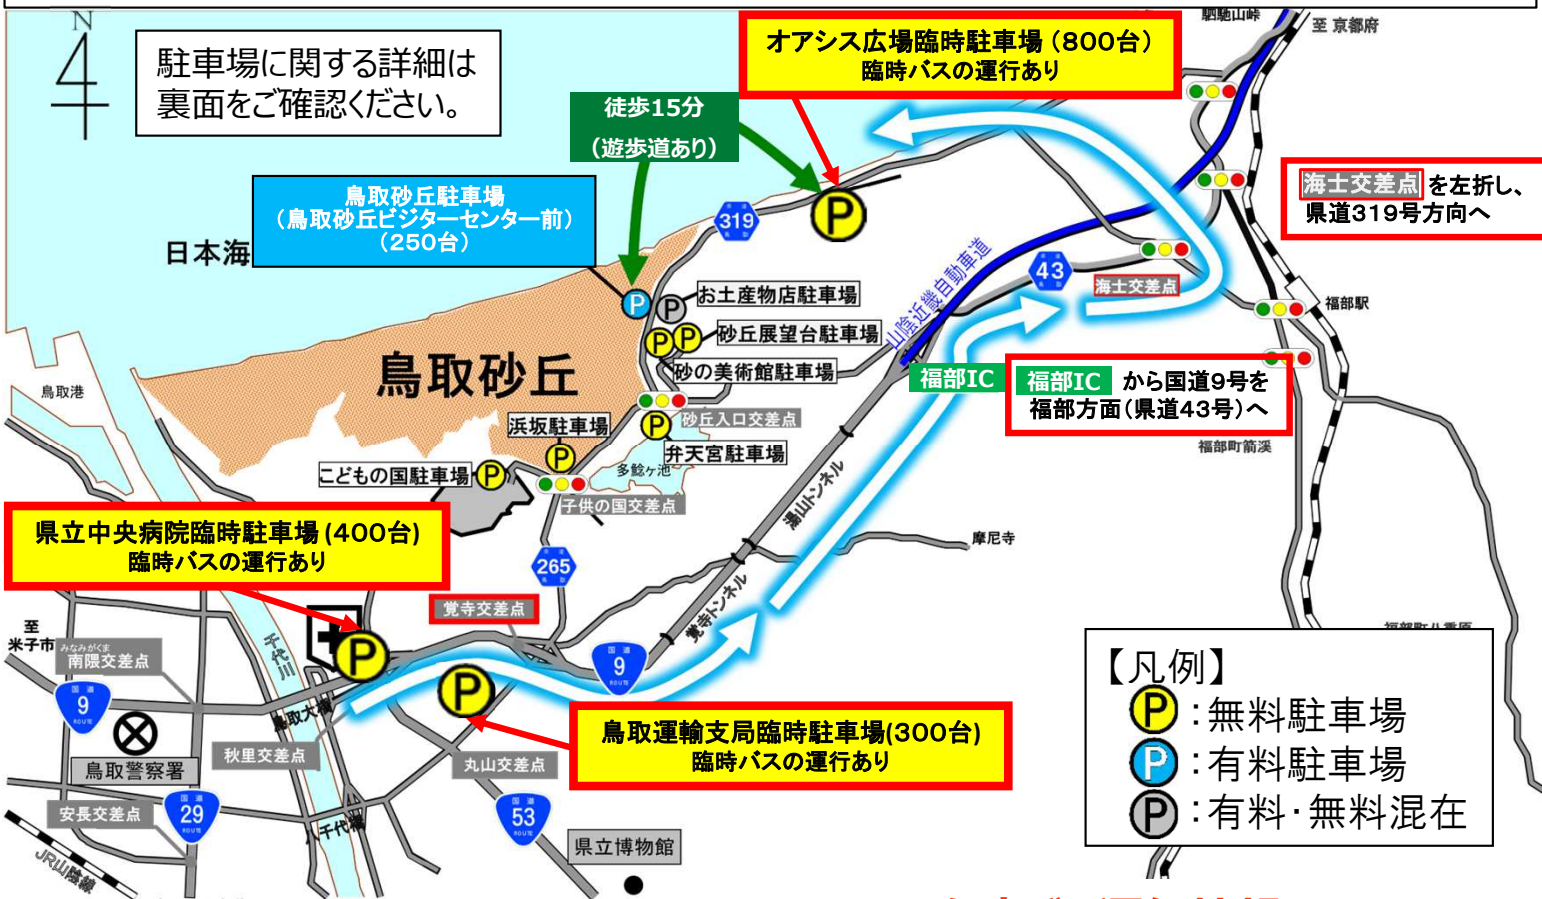

GW期間中の鳥取砂丘周辺

駐車場のご案内

➤ 5月2日(土)～5月5日(火)の午前9時～午後5時の間にかけて『鳥取砂丘駐車場(鳥取砂丘ビジターセンター前)』付近は渋滞が予想されますので下図の臨時駐車場を開設しますのでご利用ください。

➤ 県立中央病院・鳥取運輸支局臨時駐車場から砂丘への無料臨時バスを運行します。

➤ 県道265号(覚寺交差点～砂丘入口交差点)、県道319号(砂丘入口交差点～鳥取砂丘駐車場)が渋滞している場合は、下図の青色ルートをご利用ください。

青色ルート : 国道9号(覚寺交差点)を東向きへ直進、福部ICで下車し、
県道43号(福部方面)へ進み、
その後、海士交差点を左折し、県道319号を西向きにお進みください。

➤ 「鳥取砂丘こどもの国」へのアクセスについては公式SNSでご確認ください。

臨時バス運行情報

5/2～5/5には下記の臨時駐車場を開設します。(臨時バスの運行あり)

- ・オアシス広場臨時駐車場
- ・県立中央病院臨時駐車場
- ・鳥取運輸支局臨時駐車場

15分間隔で運行(県立中央病院(鳥取運輸支局経由)は20分間隔)

運行日	運行ルート	大人片道料金
5/2～5/5	オアシス広場 ⇄ 砂丘会館	100円
	オアシス広場 ⇄ 砂丘センター	100円
	岩戸 ⇄ 砂丘センター (※)	無料
	県立中央病院(鳥取運輸支局経由) ⇄ 砂丘センター	無料

※「岩戸⇄砂丘センター」間についてはオアシス広場満車時のみ運行

30分間隔で運行

運行日	運行ルート	大人片道料金
5/2～5/5	県立中央病院 ⇄ 鳥取砂丘こどもの国	無料

○渋滞状況は「Google Maps」アプリでご確認いただけます。

- ①Google Mapsを開く
- ②「レイヤ」アイコンをタップ
- ③交通状況をタップ

鳥取市周辺渋滞対策検討協議会
(国交省鳥取河川国道事務所・鳥取県・鳥取県警察本部・鳥取市)

R8.4作成

(国交省鳥取河川国道事務所・鳥取県・鳥取県警察本部・鳥取市)