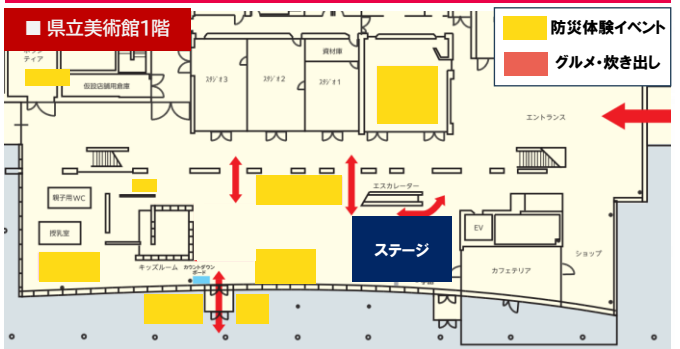

【屋外】

出展者	内容
日本赤十字社鳥取県支部	体験型ワークショップ
高校生活動推進委員会	防災グッズを選ぶ 煙発生装置脱出体験
鳥取県消防防災課	地震体験車
榊中電工	高所作業車の搭乗体験

■ グルメ・炊き出し

時間:11時00分～15時00分
場所:大御堂廃寺跡
内容:

出展者	内容
鳥取県ケータリングカー協同組合	キッチンカー、炊き出し
倉吉銀座商店街振興組 Tsudo(鶏の唐揚げ) お菓子処まんばや(和菓子) チェンテルバ(ラザニア・ポテトフライ) 倉吉ビール(クラフトビール) ALL STAR(鶏皮ぎょうざ、ミニハンバーガー) たこ焼き龍月(牛骨たこ焼き) Balloon Gift Merci(クレーンギフト、飲料販売)	グルメブース、 パルーンアート
鳥取中央農業協同組合	旬の農作物の販売

■ 会場図面

■ 大御堂廃寺跡

■ 駐車場のご案内

倉吉パークスクエア共用駐車場
(第2駐車場・第5駐車場※鳥取県立美術館駐車場)

※駐車場に限りがありますので公共交通機関利用もご検討ください