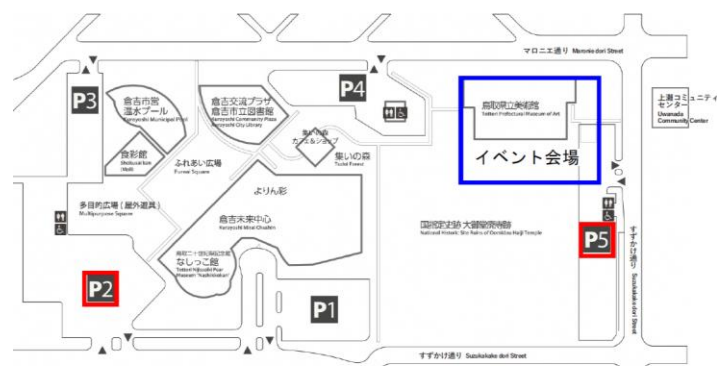

■ 会場図面

■ 大御堂廃寺跡

■ 駐車場のご案内

倉吉パークスクエア共用駐車場
(第2駐車場・第5駐車場※鳥取県立美術館駐車場)

※駐車場に限りがありますので公共交通機関利用もご検討ください