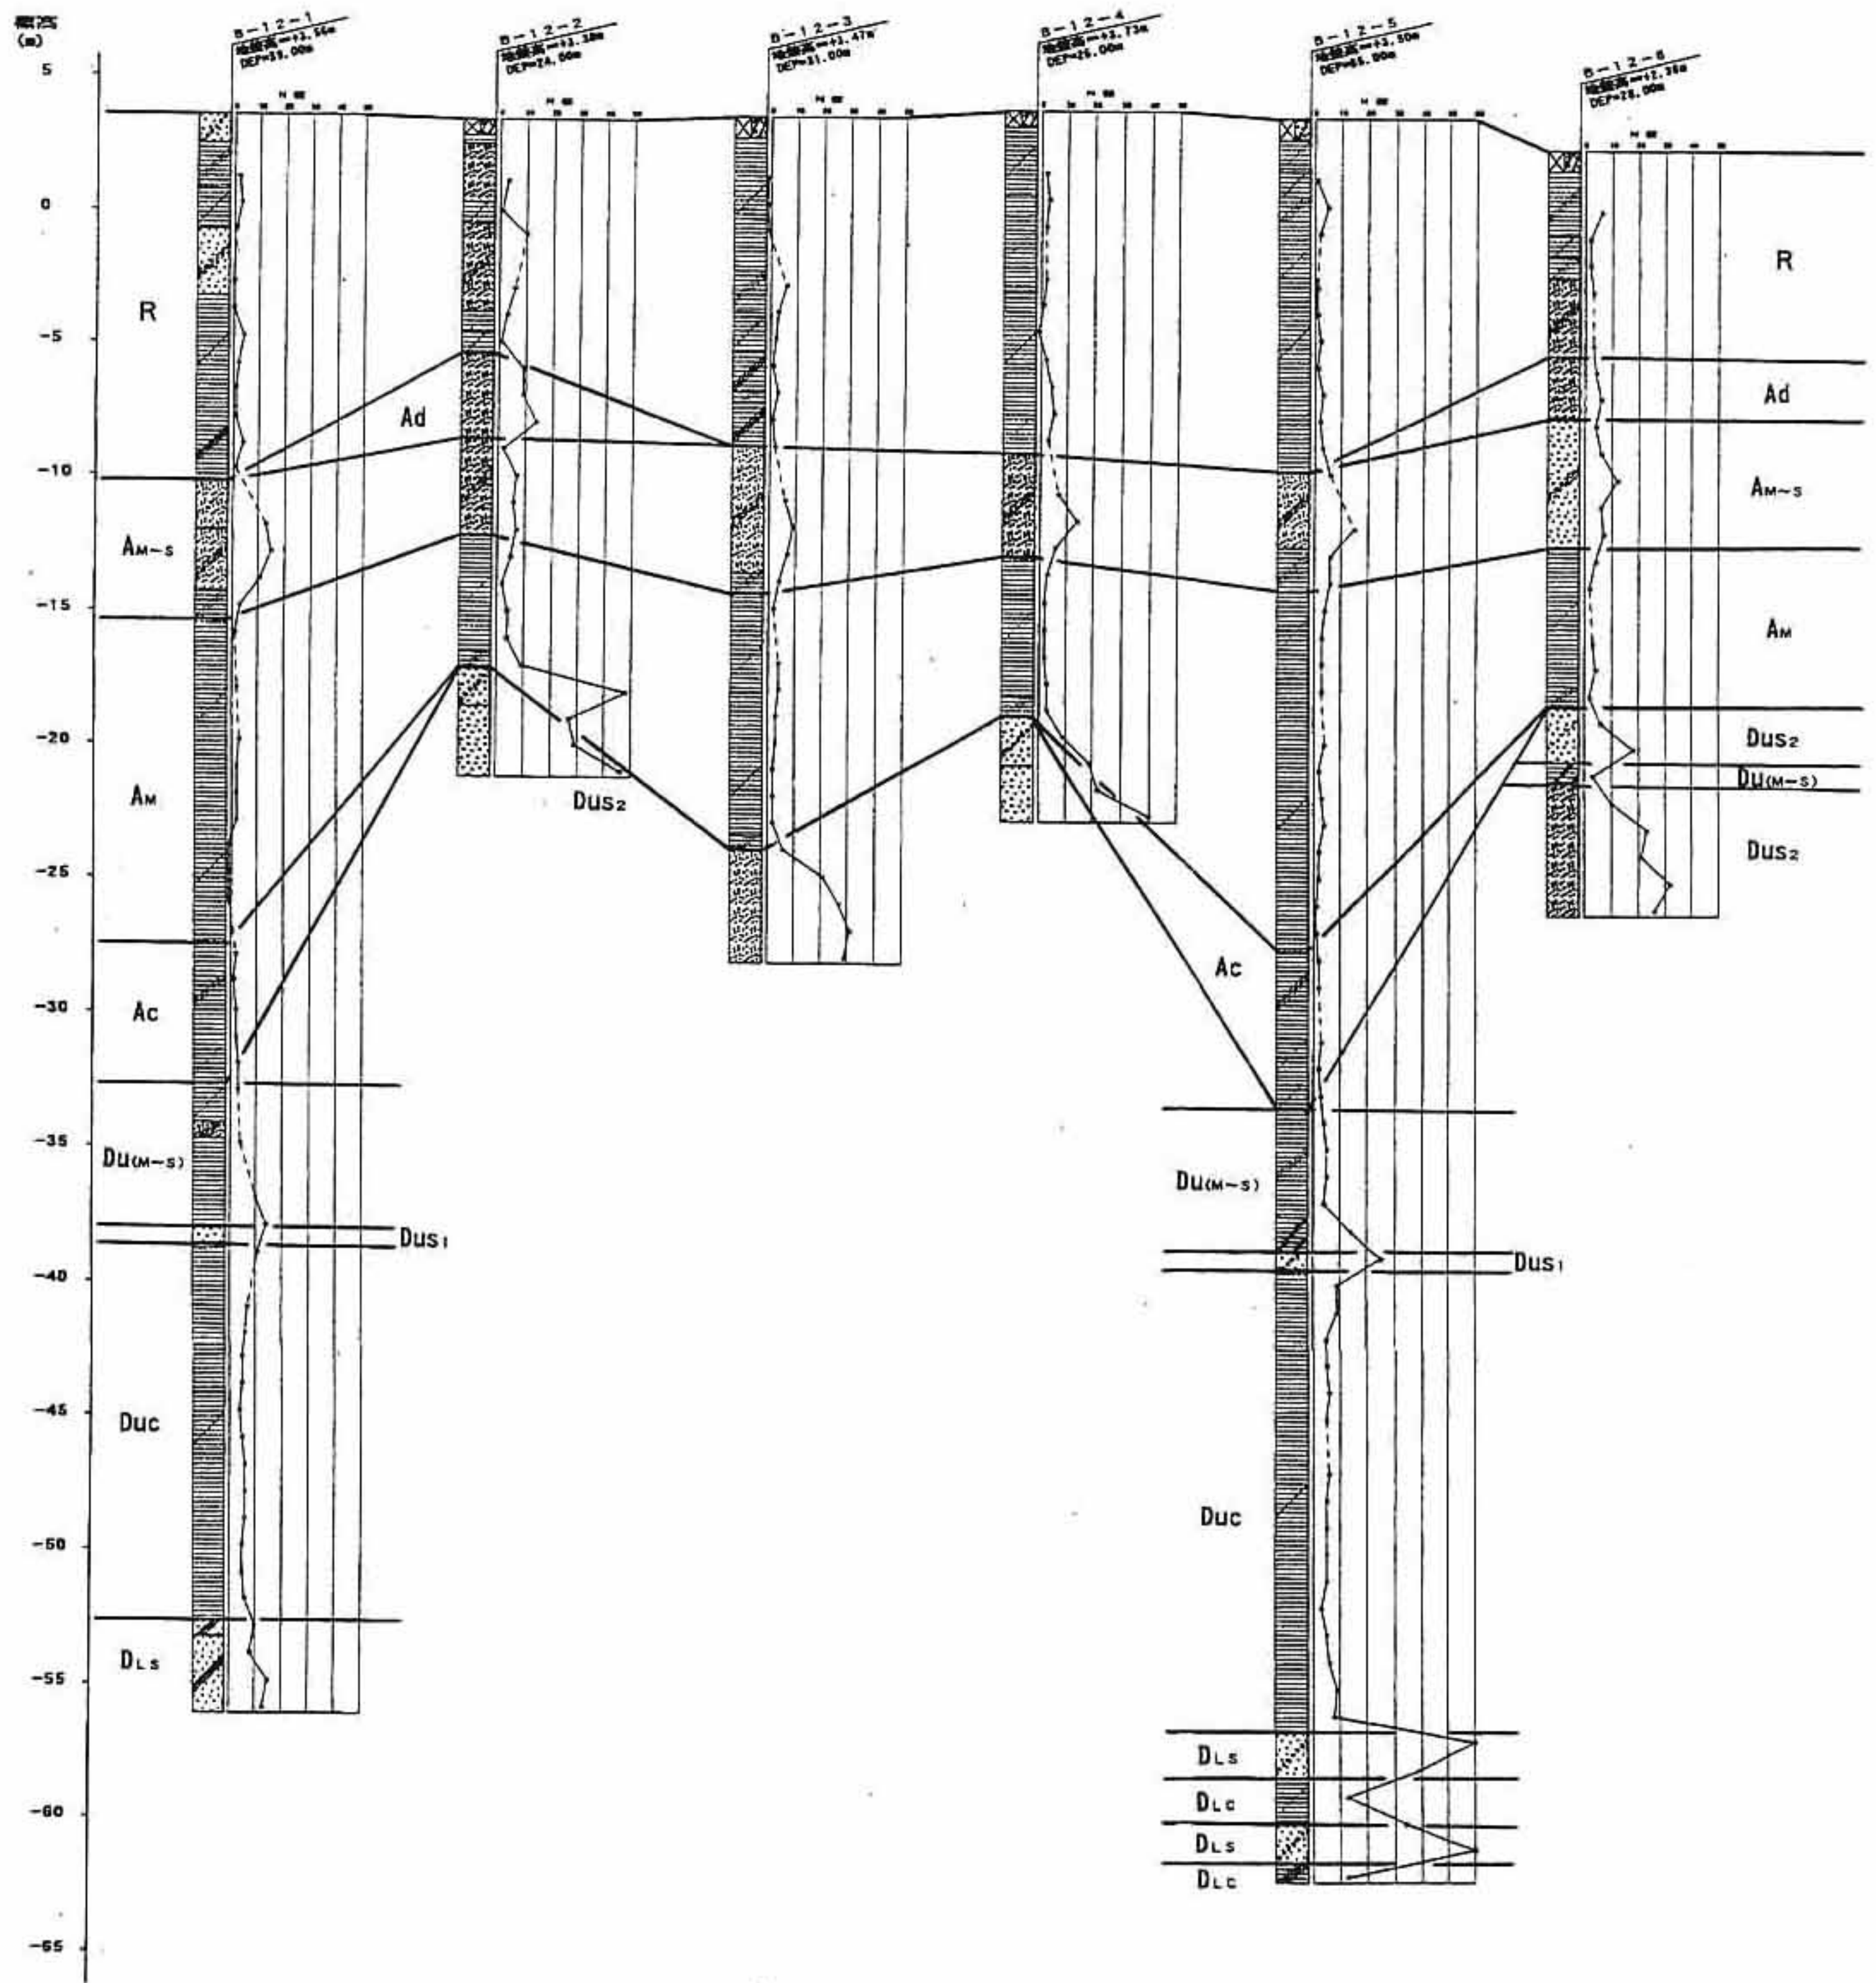

竹内工業団地柱状図一覽圖(S.56-1)

竹内工業団地柱状図一覽図(S.56-2)

標高
(m)

10
5
0
-5
-10
-15
-20
-25
-30
-35
-40
-45
-50
-55
-60
-65
-70
-75
-80
-85

竹内工業団地柱状図一覽圖(S.60-2)

竹内工業団地柱状図一覽図(H.12-1)

竹内工業団地柱状図一覽圖(H.12-2)

旗ヶ崎工業団地柱状図一覧図(既往-1)