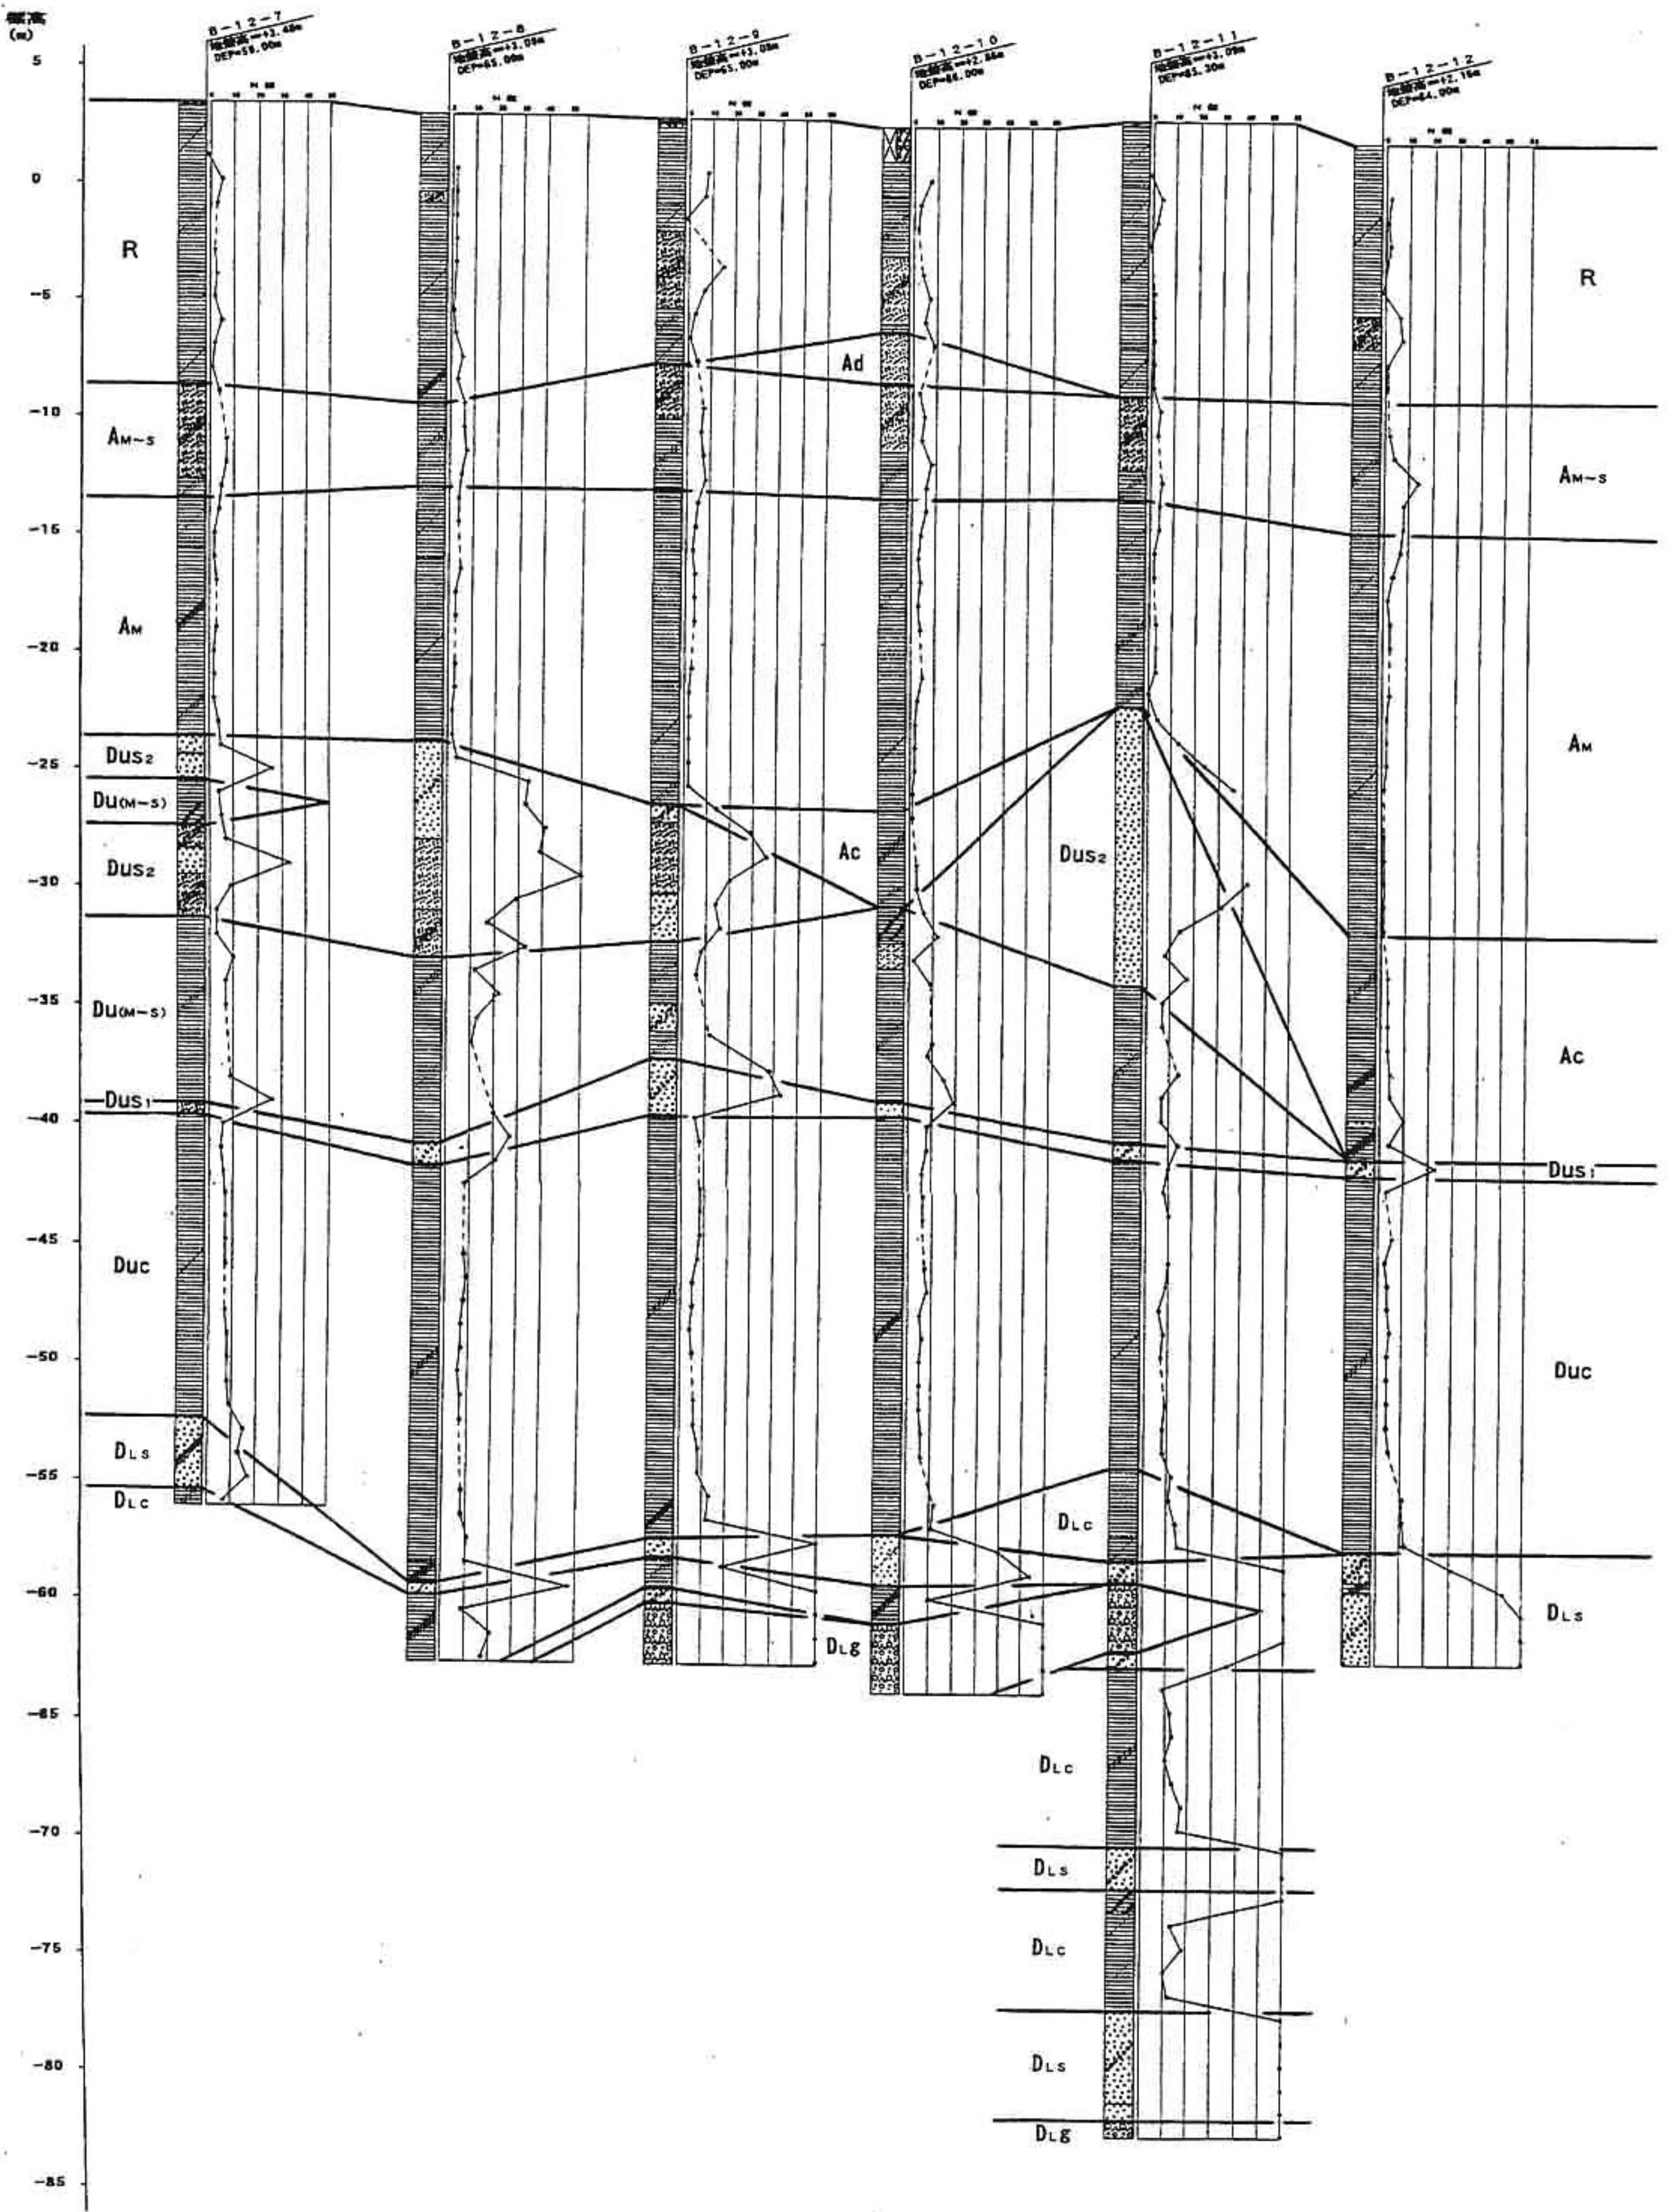

竹内工業団地柱状図一覽圖(S.56-1)

竹内工業団地柱状図一覽図(S.56-2)

標高
(m)

10
5
0
-5
-10
-15
-20
-25
-30
-35
-40
-45
-50
-55
-60
-65
-70
-75
-80
-85

竹内工業団地柱状図一覽圖(S.60-2)

竹内工業団地柱状図一覽図(H.12-1)

竹内工業団地柱状図一覽圖(H.12-2)

旗ヶ崎工業団地柱状図一覧図(既往-1)