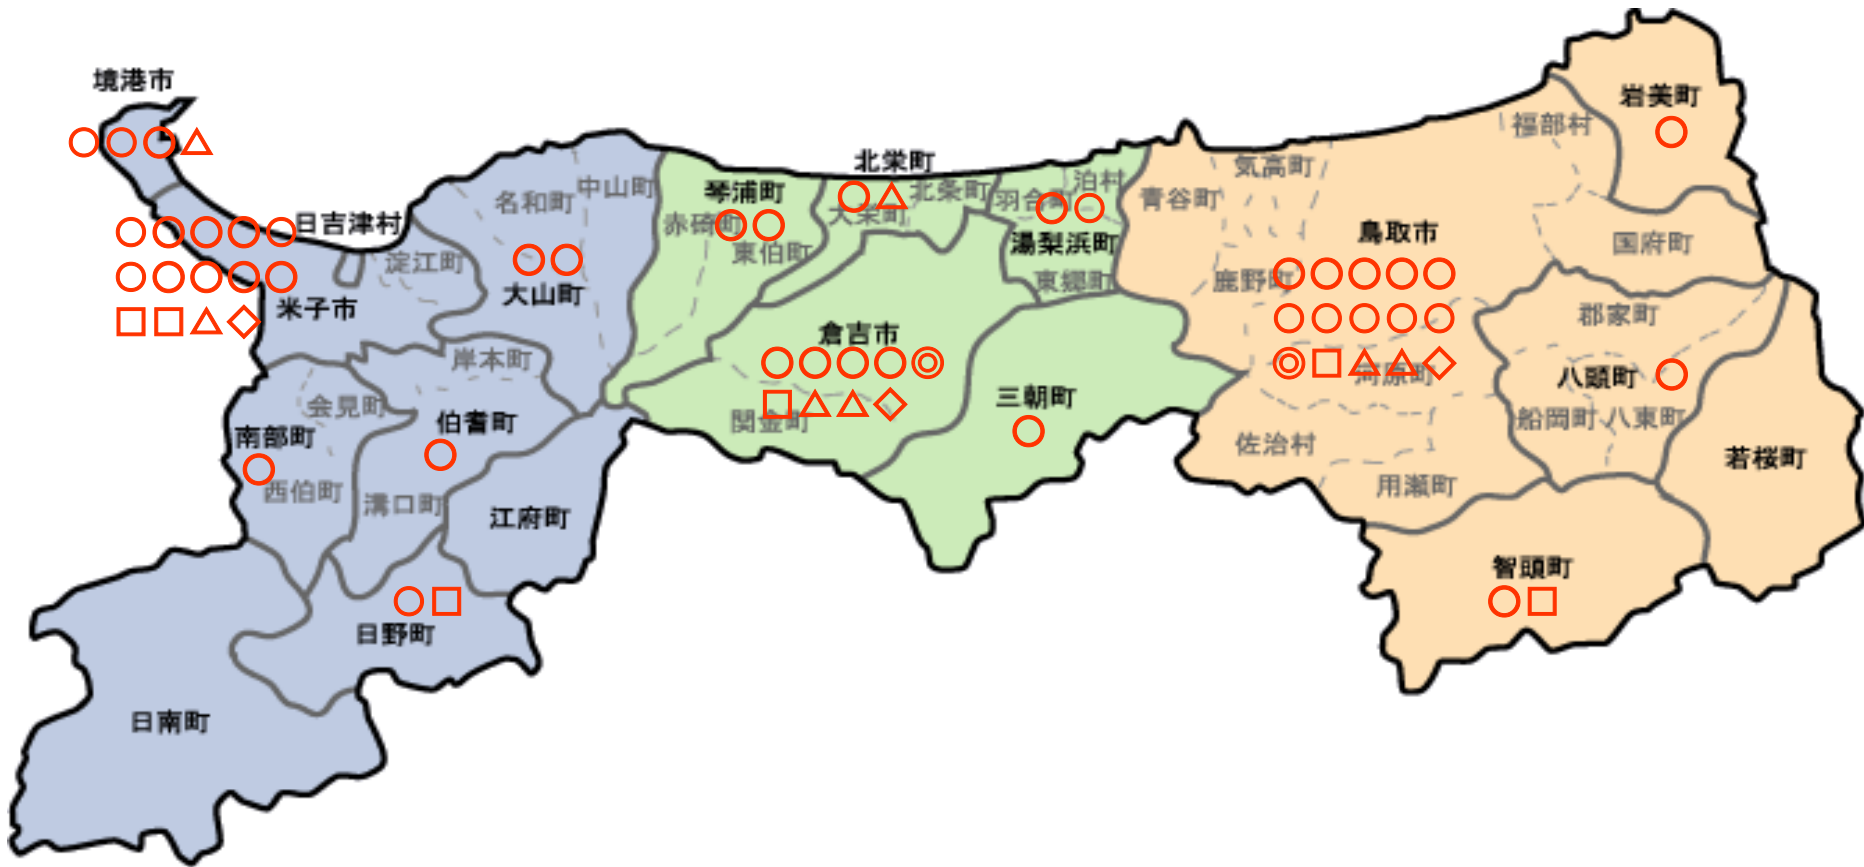

# 令和8年度 鳥取県の通級指導教室

# 令和8年度 鳥取県の通級指導教室

	西 部	中 部	東 部
○ 発達障がい (市町村)  下線付は 令和8年度に 設置された学校	米子市立尚徳小学校・米子市立彦名小学校 米子市立明道小学校・米子市立伯仙小学校 米子市立福米東小学校・米子市立車尾小学校 米子市立弓ヶ浜小学校 境港市立境小学校・ <u>境港市立中浜小学校</u> 大山町立名和小学校 伯耆町立岸本小学校 南部町立西伯小学校 米子市立湊山中学校・米子市立弓ヶ浜中学校 米子市立加茂中学校 境港市立第三中学校 大山町立名和中学校 <u>日野町立日野学園</u>	倉吉市立明倫小学校 倉吉市立河北小学校 倉吉市立社小学校 湯梨浜町立羽合小学校 三朝町立三朝小学校 北栄町立北条小学校 琴浦町立八橋小学校 倉吉市立河北中学校 <u>湯梨浜町立湯梨浜中学校</u> 琴浦町立東伯中学校	鳥取市立湖山小学校 <u>鳥取市立岩倉小学校</u> <u>鳥取市立美保南小学校</u> 鳥取市立面影小学校 鳥取市立河原第一小学校 鳥取市立宮ノ下小学校 鳥取市立浜坂小学校 鳥取市立浜村小学校 岩美町立岩美北小学校 八頭町立郡家西小学校 智頭町立智頭小学校 鳥取市立南中学校 鳥取市立湖東中学校
◎発達障がい(県立)		県立倉吉養護学校	県立白兔養護学校
□県立高等学校	県立米子西高等学校 県立米子白鳳高等学校 県立日野高等学校	県立倉吉総合産業高等学校	県立智頭農林高等学校 県立鳥取緑風高等学校
△ 言語障がい	米子市立啓成小学校 境港市立余子小学校	倉吉市立上灘小学校 倉吉市立小鴨小学校 北栄町立大栄小学校	鳥取市立久松小学校 鳥取市立湖山西小学校
◇ 難聴・言語障がい	県立鳥取聾学校ひまわり分校	県立鳥取聾学校さんさん教室 ※鳥取県立鳥取盲・聾学校附属 教育支援センターわくわく内	県立鳥取聾学校