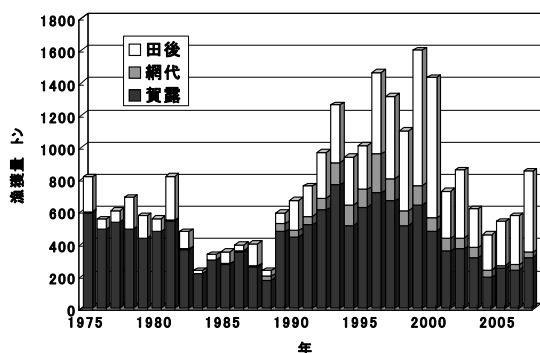

結果

①1975年以降の漁獲量の推移を図1に示した。本種は1990年代前半までは賀露で主に漁獲されていたが、1990年に入ってから田後の漁獲が増加し、1990年代後半以降は賀露と田後で県内の漁獲をほぼ2分している。一方、漁獲量は1989年以降、変動しつつも増加傾向にあったが、1999年の1,569tをピークに減少傾向となり2004年は458tでピーク時の29%まで落ち込んだ。2005年の漁獲量は540tでやや増加し、2007年は849tと前年を大きく上回り、3年連続して増加した。

次にソウハチの月別漁獲量を前年及び過去5年間の平均値と比較し図2に示した。漁獲量はいずれも9月に増加し、10月にピークを迎えているが、2007年は9月は前年及び平均値の1.9倍、10月は2倍以上となっており、近年では突出して漁獲の多かった

年と言える。

②鳥取県における雌雄別体長別漁獲尾数を表1及び図3に示した。漁獲尾数の算出は賀露の水揚げ物を代表値として用いることとし、賀露での市場測定及び生物測定から銘柄別体長組成を求め、これに賀露の銘柄別漁獲尾数で重み付けし、それに鳥取県の漁獲量を乗ずることにより算出した。その結果、総漁獲尾数は約520万尾で前年より約100万尾の増加となった。雌雄別には雌は前年の123%、雄は前年の134%であった。

月別体長組成では、漁獲の多い9月は体長22cm前後及び26cm前後の雌にモードがみられ、それぞれ2005年級、2003年級と思われた。10月は雌の体長20cm前後にモードがみられ、これも2005年級と思われた。

さらに、2006年及び2007年の年間体長別漁獲尾数を図4に示した。雌は両年とも体長20cm前後にモードがみられるが、前年と比較すると2007年は体長20cm前後及び体長25cm前後で前年を大きく上回っており、これからも2005年級、2003年級が比較的多かったことが伺える。そして、2008年以降は2005年級が漁獲の主体となることが予想された。