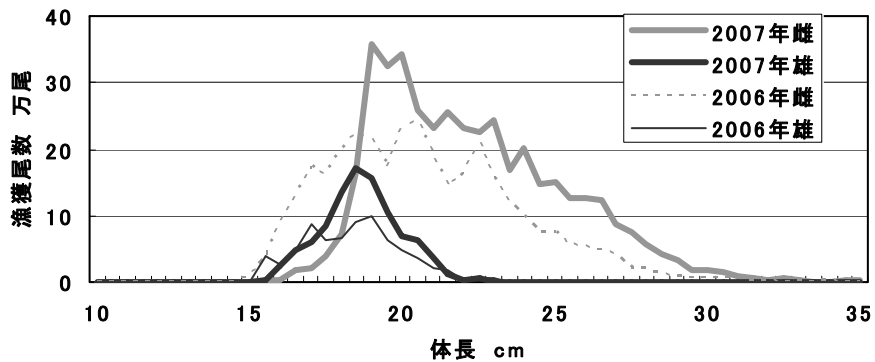

図4 ソウハチの体長組成の比較