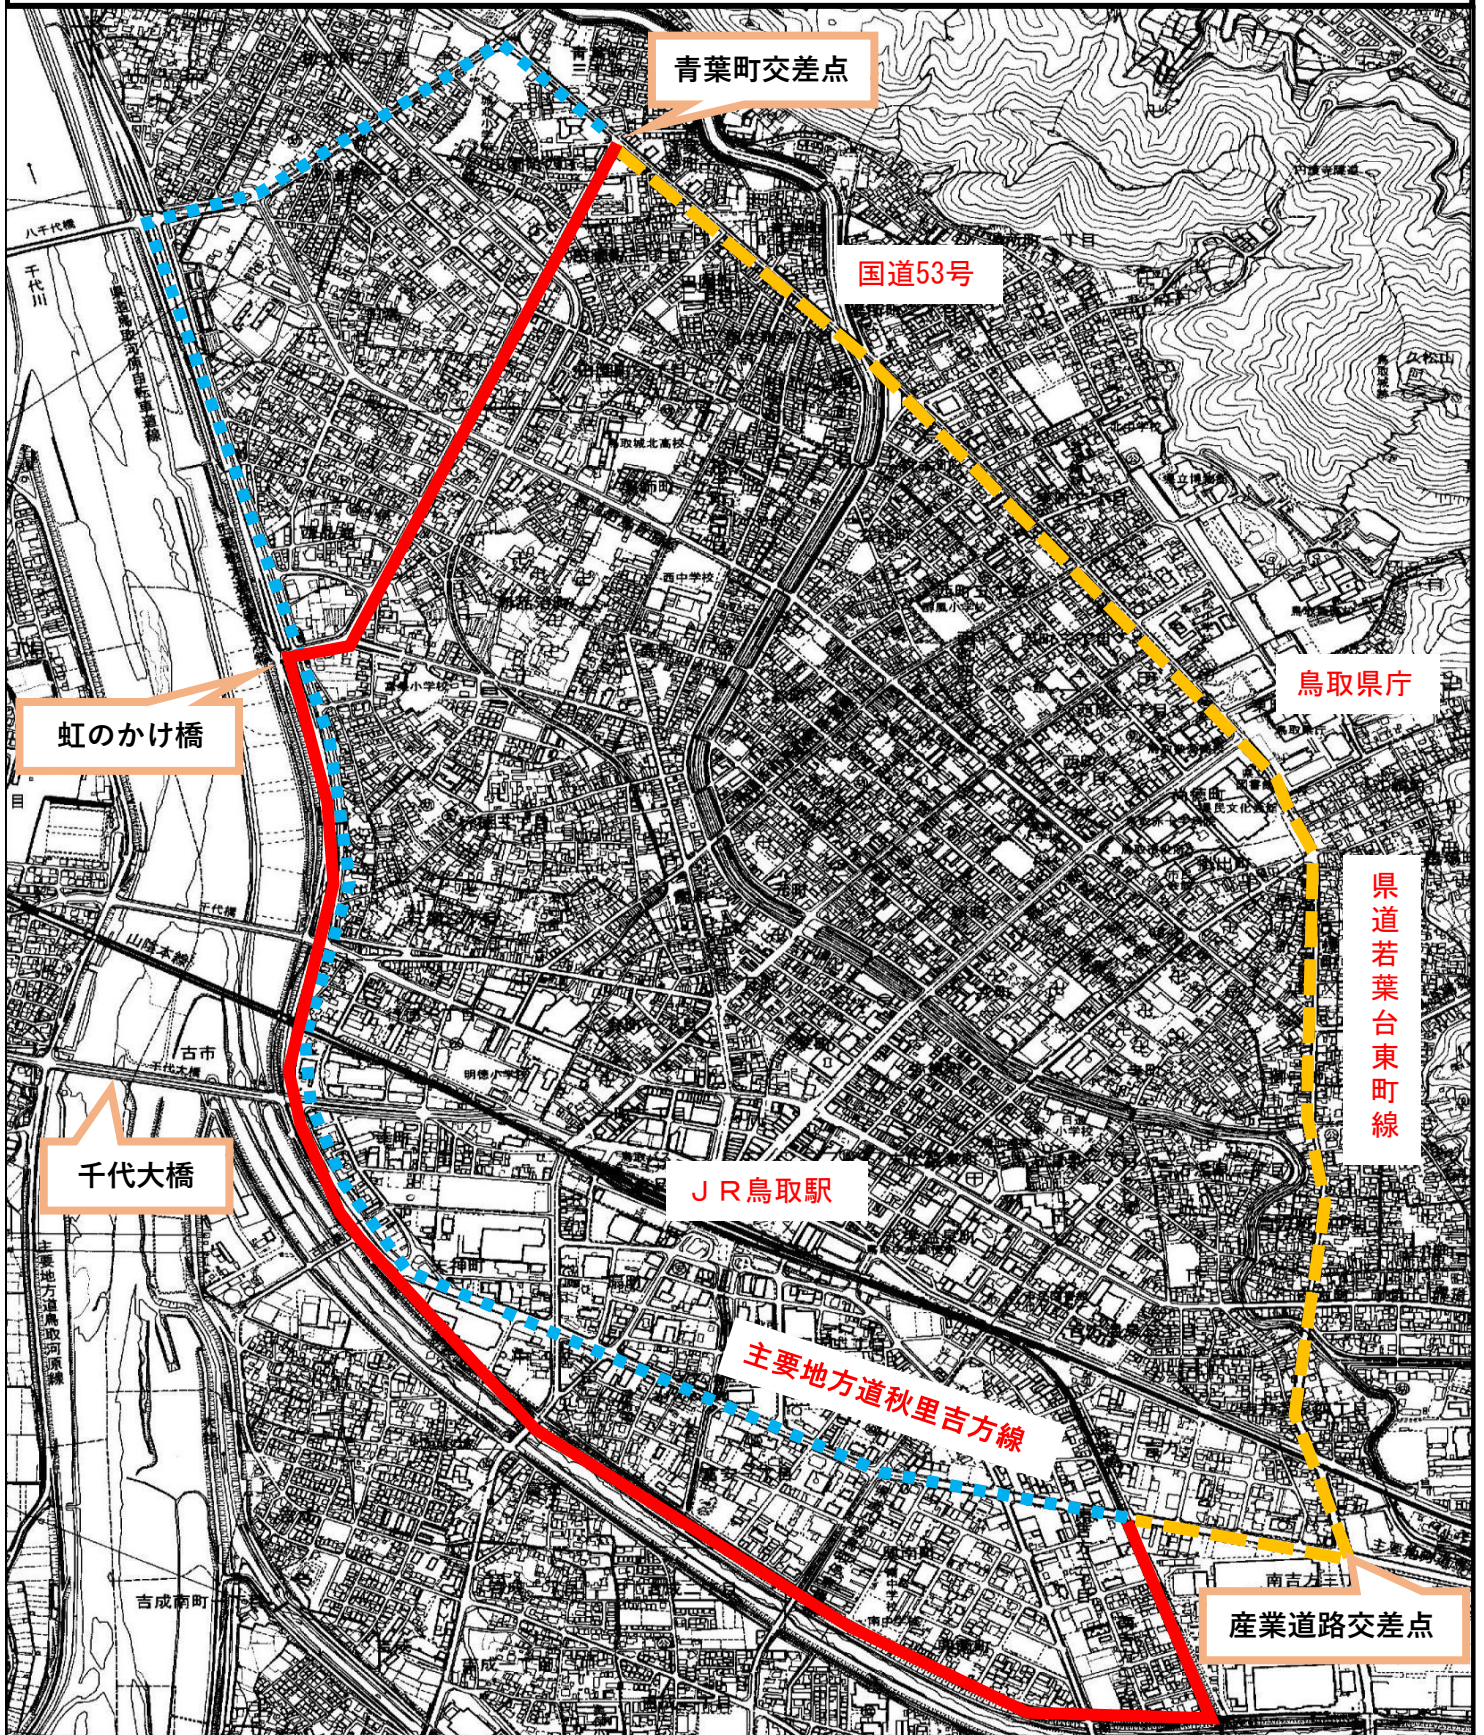

重点地域（旧鳥取市街地）

（平成31年4月1日現在）

「この地図は、測量法第43条に基づく複製承認を得て、鳥取市都市計画図を複製したものです。（承認番号平成30年11月7日付鳥取市指令受都第214号）」

変更前の「重点地域」は「」及び「」のエリア内
変更後の「重点地域」は「」及び「」のエリア内