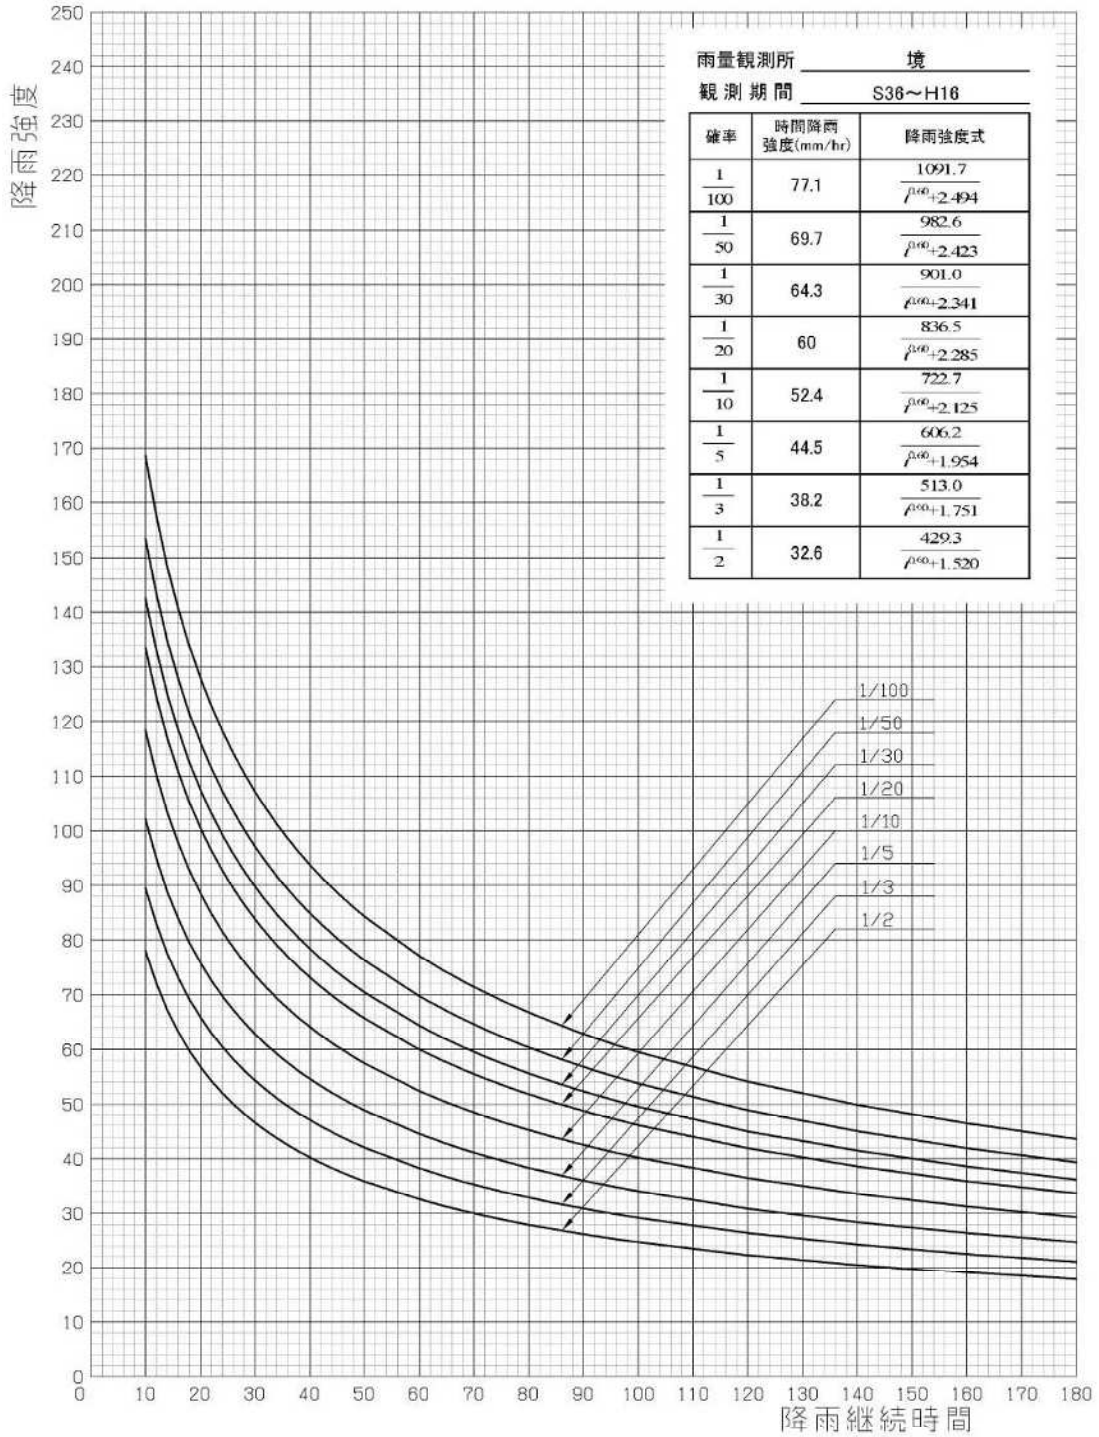

# 降雨強度曲線