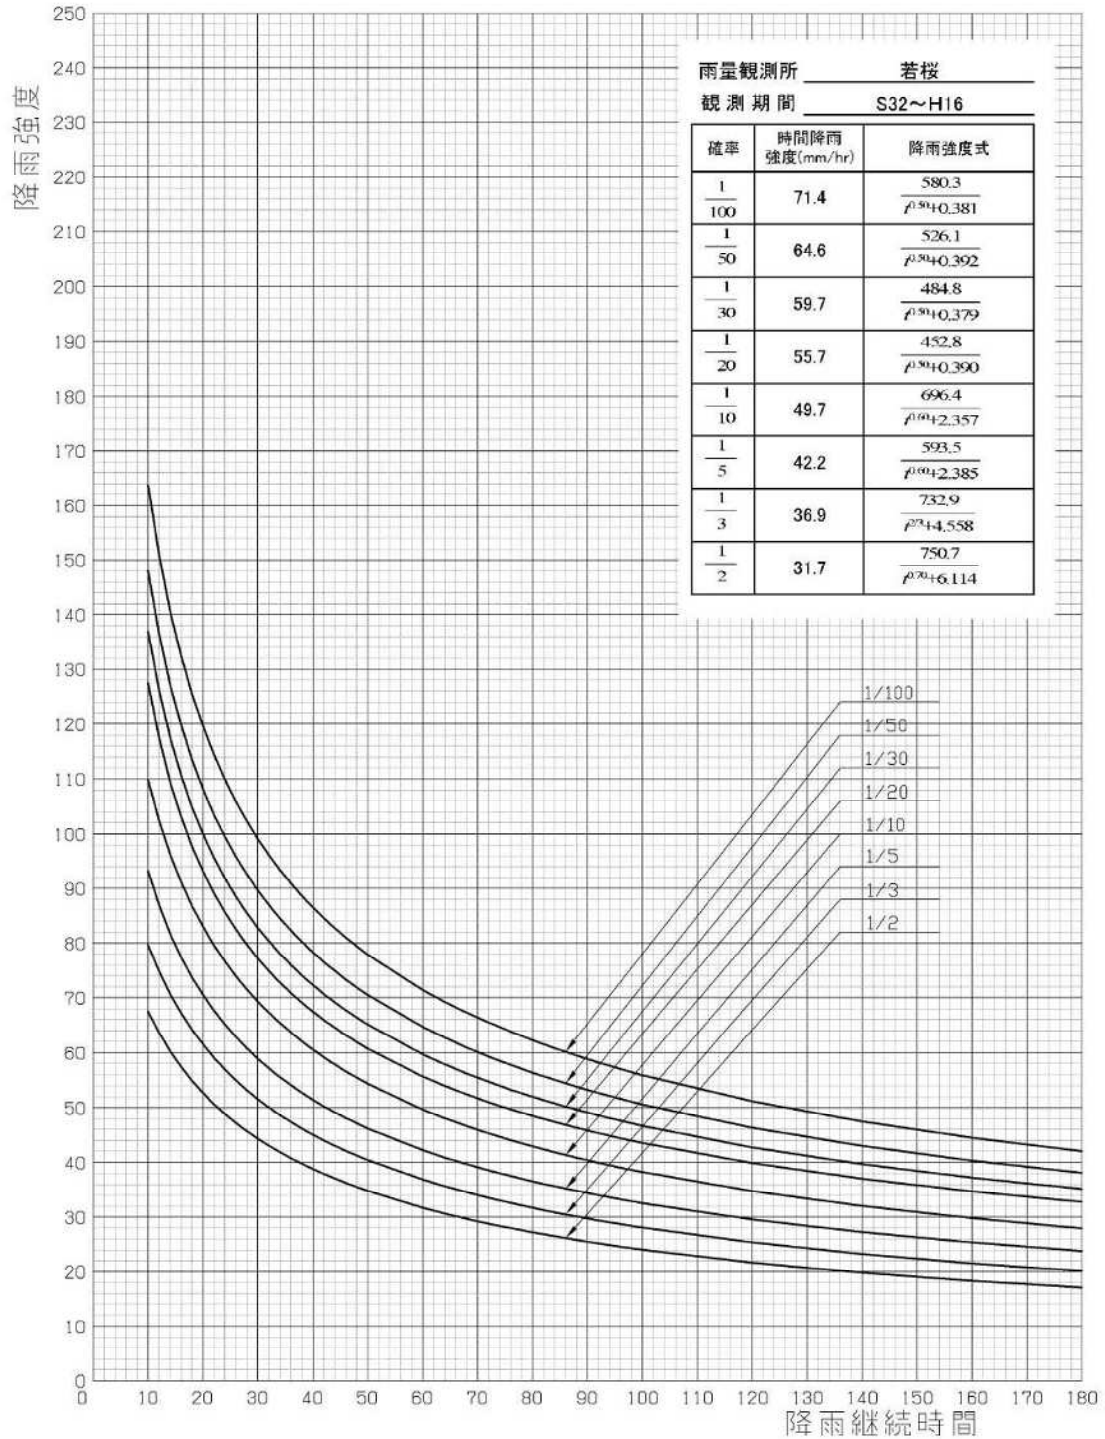

# 降雨強度曲線