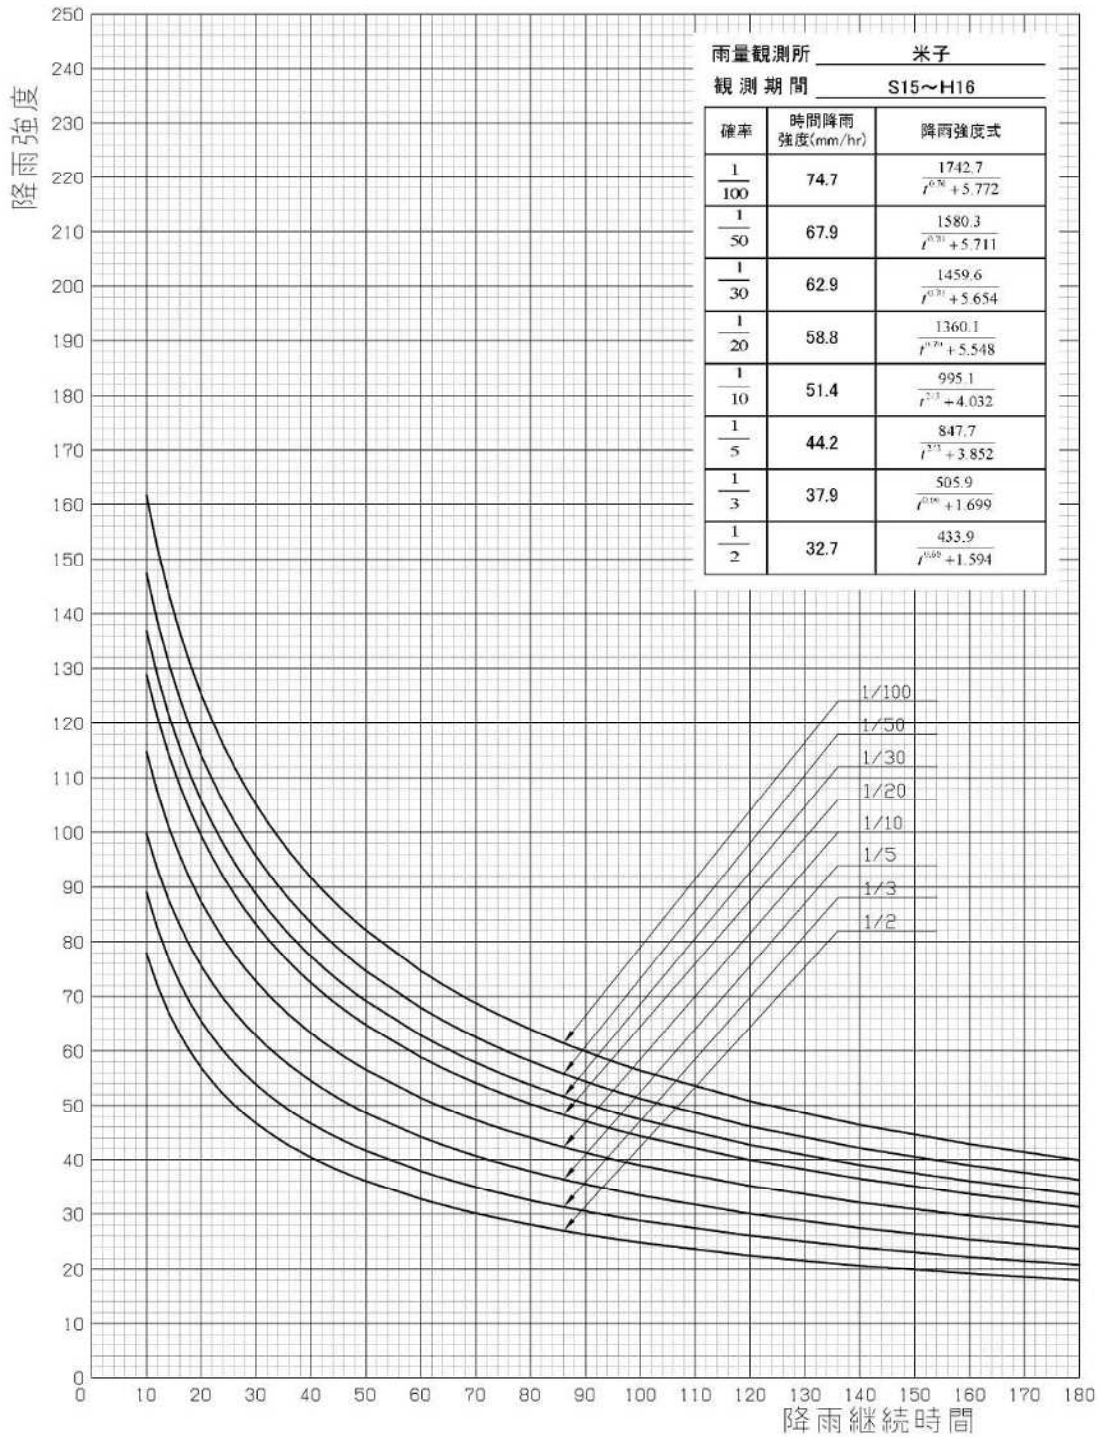

# 降雨強度曲線