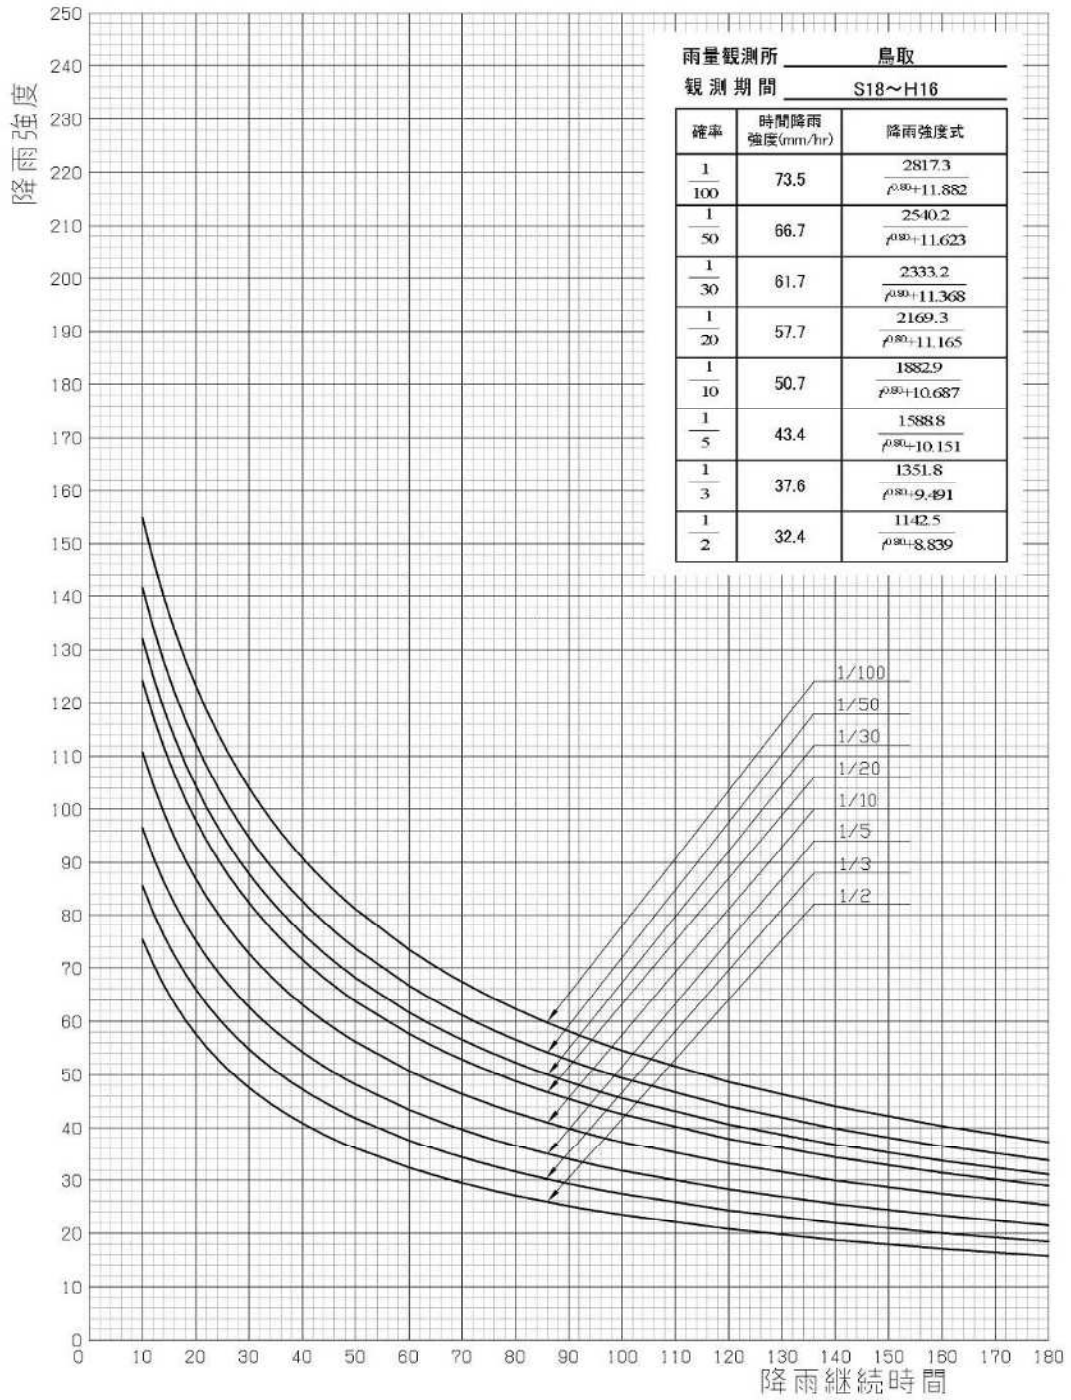

# 降雨強度曲線