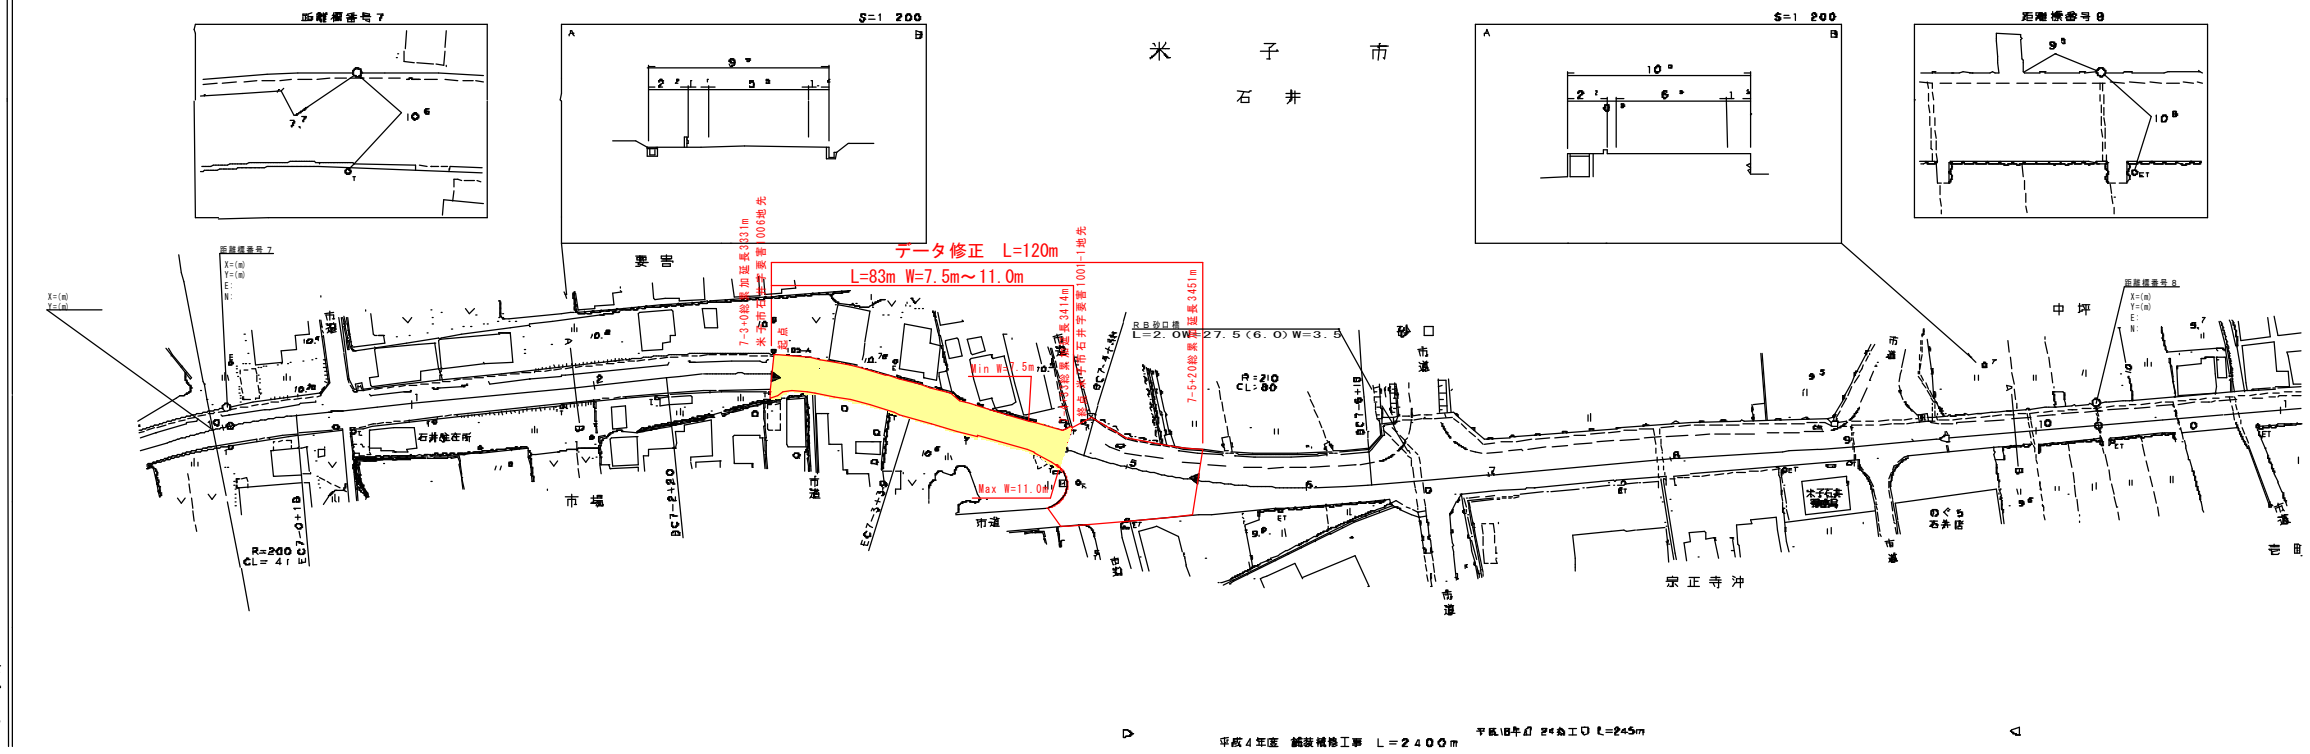

道 路 台 帳 平 面 図

調製年月 平成19年3月 図面縮尺 1/1000 路線コード 22-102 道路種別 一般県道 路線名 米子広瀬線 区間 6-10~8-1 図面

変更前