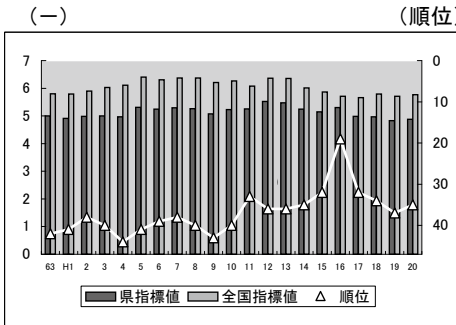

17 婚姻率(人口千人当たり)

(全 国)

都道府県	順位	数 値	婚姻率(人口千人当たり)				
東京都	1	7.27	<p>(単位: ー)</p> <ul style="list-style-type: none"> 5.8 ~ 5.3 ~ 5.8 4.8 ~ 5.3 ~ 4.8 				
愛知県	2	6.54					
沖縄県	3	6.50					
神奈川県	4	6.47					
大阪府	5	6.13					
福岡県	6	5.99					
千葉県	7	5.99					
滋賀県	8	5.88					
埼玉県	9	5.78					
広島県	10	5.77					
全 国	ー	5.77					
静岡県	11	5.71					
栃木県	12	5.65					
兵庫県	13	5.54					
宮崎県	14	5.51					
京都府	15	5.50					
宮城県	16	5.48					
三重県	17	5.44					
茨城県	18	5.43					
岡山県	19	5.35					
岐阜県	20	5.32					
石川県	21	5.30					
熊本県	22	5.28					
北海道	23	5.28					
群馬県	24	5.26					
香川県	25	5.26					
大分県	26	5.20					
長野県	27	5.16					
福井県	28	5.15					
鹿児島県	29	5.13					
山梨県	30	5.12					
福島県	31	5.02					
愛媛県	32	5.00					
佐賀県	33	4.94					
山口県	34	4.93					
鳥取県	35	4.88					
長崎県	36	4.87					
和歌山県	37	4.87					
富山県	38	4.85					
徳島県	39	4.78					
新潟県	40	4.78					
静岡県	41	4.76					
高知県	42	4.63					
青森県	43	4.61					
山形県	44	4.58					
岩手県	45	4.47					
島根県	46	4.31					
秋田県	47	4.12					
単 位	ー	ー					
			関 連 指 標	単 位	全 国	鳥 取 県	順 位
			離婚率 (人口千人当たり)	ー	1.99	1.82	33
			男性初婚年齢	歳	30.2	29.5	35
			女性初婚年齢	歳	28.5	28.0	26
<p>◎算 出 方 法 : 婚姻件数÷人口総数(日本人)</p> <p>◎調 査 時 点 : (分子)平成20年 (分母)平成20年10月1日</p> <p>◎資 料 出 所 : (分子)厚生労働省「人口動態統計」 (分母)総務省統計局「人口推計年報」</p>							

婚姻率(人口千人当たり)

(鳥取県)

婚姻率(人口千人当たり)

婚姻率(人口千人当たり)

市町村	順位	数値
県平均	-	4.85
市平均	-	5.27
鳥取市	4	4.75
米子市	1	6.06
倉吉市	2	5.45
境港市	6	4.63
郡平均	-	3.70
岩美町	14	3.30
若桜町	18	1.98
智頭町	12	3.55
八頭町	9	3.87
三朝町	13	3.32
湯梨浜町	3	4.80
琴浦町	11	3.83
北栄町	10	3.85
日吉津村	5	4.69
大山町	7	4.09
南部町	8	4.05
伯耆町	15	3.12
日南町	19	1.77
日野町	16	2.81
江府町	17	2.63
単位	-	-

(時系列グラフ)

婚姻率(人口千人当たり)

婚姻率(人口千人当たり)

年	県指標値	順位	全国指標値
63	5.00	42	5.80
H1	4.92	41	5.79
2	4.99	38	5.90
3	5.00	40	6.03
4	4.97	44	6.11
5	5.31	41	6.40
6	5.24	39	6.31
7	5.30	38	6.37
8	5.26	40	6.38
9	5.07	43	6.21
10	5.23	40	6.26
11	5.25	33	6.08
12	5.52	36	6.37
13	5.48	36	6.35
14	5.24	35	6.01
15	5.15	32	5.87
16	5.30	19	5.71
17	4.99	32	5.66
18	4.97	34	5.79
19	4.83	37	5.71
20	4.88	35	5.77