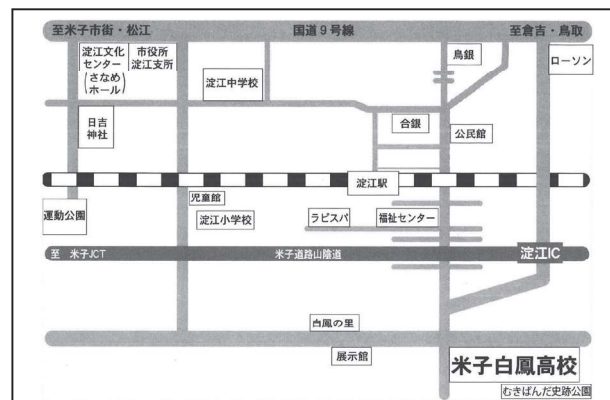

鳥取県立米子白鳳高等学校 通信制課程

所在地：〒689-3411 米子市淀江町福岡24

TEL：0859-37-4020

FAX：0859-37-4021

E-mail：hakuhou-h@pref.tottori.lg.jp

URL：https://www.torikyo.ed.jp/hakuhou-h/

創立：平成17年

学校案内図

生徒数

(令和6年5月1日現在)

学科・コース名	1年次		2年次		3年次		4年次以上	
	男	女	男	女	男	女	男	女
普通科	27	39	27	44	15	26	21	32

利用交通機関

- ・JR淀江駅下車、徒歩15分
- ・JR淀江駅より循環バス2分

令和7年度 設置学科 (入学予定定員)

- 普通科 (約80)

スクール・ミッション (社会的役割)