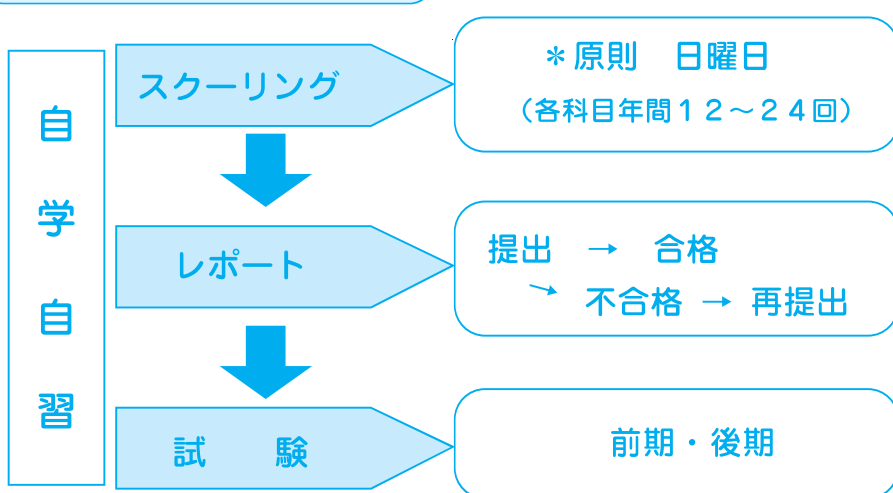

～このような学びを行います～

- ・個々の生徒にあった科目選択を行い、自己に適した学習計画を立て、取り組みます。
- ・分かりやすい面接指導(スクーリング)を心掛け、週1回の面接指導(スクーリング)を大切にします。
- ・一人ひとりの学習報告書(レポート)に対して、丁寧な添削指導を行います。
- ・生徒個別学習支援室を開設して、学習報告書(レポート)作成の支援を行います。
- ・面接指導(スクーリング)や特別活動を通じて、自己肯定感の育成やコミュニケーション能力の伸長を図ります。

◇アドミッション・ポリシー

～このような生徒を求めます～

- ・「時間の管理」など自らを厳しく律することができる人を求めます。
- ・自分の夢の実現に向け、「自学自習」など学業に本気で取り組める人を求めます。
- ・高校卒業の資格を取得したいという強い意志を持っている人を求めます。

通信制課程のシステム

各科目年間12～24回ずつ、日曜日に学校で実施されるスクーリングを受講し、出題されたレポートを提出します。レポートをすべて提出し、合格した人だけ前期・後期末に行われる試験を受験し、その結果、一定の成績をおさめれば単位が認定されます。