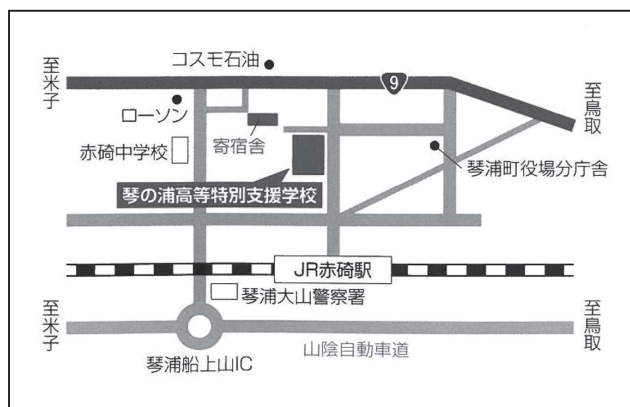

# 鳥取県立琴の浦高等特別支援学校

所在地：〒689-2501 東伯郡琴浦町大字赤碕1957番地1  
 TEL：0858-55-6477  
 FAX：0858-55-6466  
 E-mail：kotonoura-s@g.torikyo.ed.jp  
 URL：https://www.torikyo.ed.jp/kotonoura-s/  
 Facebook：https://www.facebook.com/tottori.kotonoura/  
 創立：平成24年10月

## 学校案内図