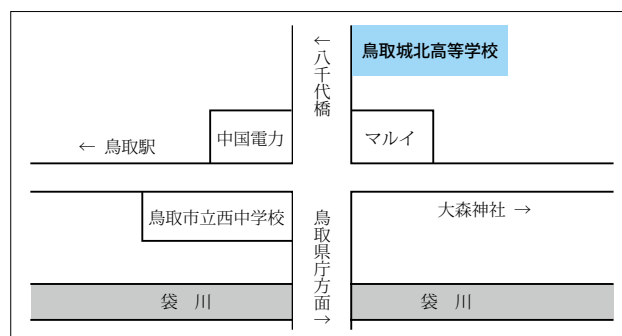

学校案内図

令和5年度 設置学科 (入学予定定員)

○普通科

研志コース (探究クラス・大学進学クラス)

志学コース

スポーツ科学コース (特進クラス・体育クラス)

利用交通機関

・JR鳥取駅下車 徒歩15分

・バス新品治下車 徒歩3分

・スクールバス ※無料

◆倉吉方面 ◆智頭方面 ◆

◆郡家方面 ◆浜坂(兵庫)岩美方面 ◆