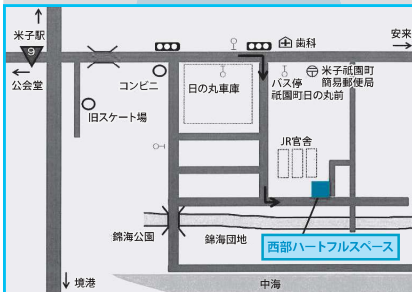

# ハートフルスペース

ハートフルスペースは鳥取県教育委員会が運営する教育支援センターです。

- ・ハートフルスペースでは中学校卒業後の青少年を支援しています。
- ・高校を中退した、または中学校卒業後に進路が決まっていないなど、次の進路について一緒に考えていきましょう。

支援内容 ●施設内での活動支援 ●訪問による支援 ●カウンセリング ●進路支援

### 西部ハートフルスペース

住所：米子市祇園町2丁目  
242-88  
電話：0859-21-9155