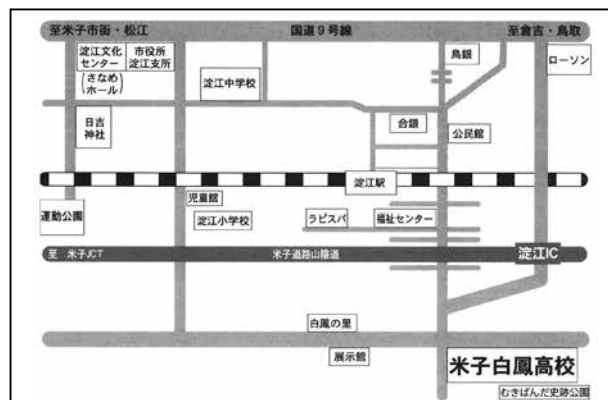

# 鳥取県立米子白鳳高等学校 通信制課程

所在地：〒689-3411 米子市淀江町福岡24

TEL：0859-37-4020

FAX：0859-37-4021

E-mail：hakuho-h@mailk.torikyo.ed.jp

URL：https://cmsweb2.torikyo.ed.jp/hakuho-h/

創立：平成17年

## 学校案内図