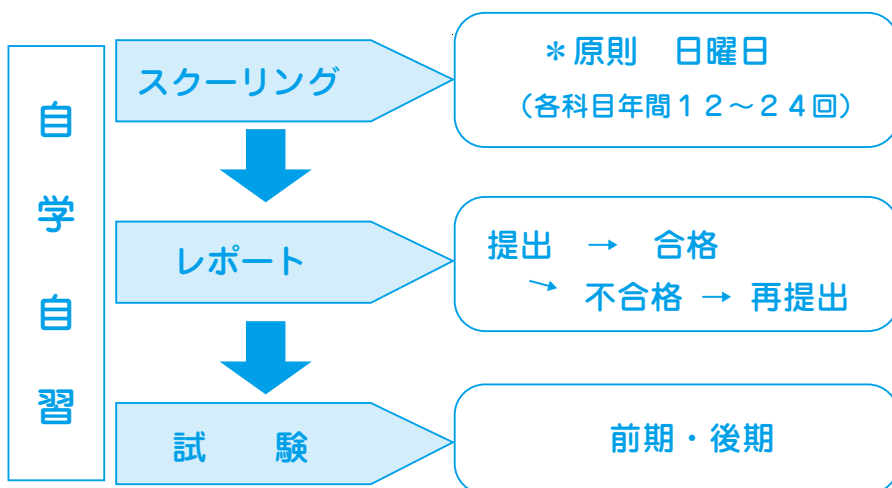

通信制課程のシステム

各科目年間12～24回ずつ、日曜日に学校で実施されるスクーリングを受講し、出題されたレポートを提出します。レポートをすべて提出し、合格した人だけ前期・後期末に行われる試験を受験し、その結果、一定の成績をおさめれば単位が認定されます。

*日曜日に通えない人のために、水曜日のスクーリングを認める場合があります。

時間割

スクーリング時間は、日曜日のスクーリング

時限	スクーリング	月	火	水	木	金	土	日
0	9:30～10:15	(スクーリング以外の日) ・自宅でレポートを作成します。 ・登校して先生から個別指導を受けることもできます。						
1	10:25～11:10				スクーリング	(月) (火)と同様		
2	11:20～12:05						休	休
3	12:45～13:30						み	み
4	13:40～14:25							
5	14:35～15:20							
6	15:30～16:15							

進路状況

(平成31～令和3年度)

1. **【進学】** 公立鳥取環境大学 島根県立大学 龍谷大学 摂南大学 甲南学大 神戸学院大学 東海大学 奈良大学 津市立三重短期大学 倉敷市立短期大学 島根県立大短期大学部 鳥取短期大学 国立波方海上技術短期大学校 文化服装学院 大阪ビューティーアート専門学校 大阪スクールオブミュージック専門学校 国立病院機構米子医療センター附属看護学校 鳥取県立倉吉総合看護専門学校 鳥取県立産業人材育成センター米子校 松江栄養調理製菓専門学校 大阪行岡医療専門学校長柄校 鳥取県立農業大学校 島根職業能力開発短期大学校 EPSエンタテインメント福岡
2. **【就職】** 菅公学生服米子工場 山本金属工業 鳥取部品 弓ヶ浜水産 ケルビン サンキュー 100満ボルト さんらくフードカンパニー クローバーホールディングス マックスサポート 米子しんまち天満屋 ザ・フォウルビ フーズマーケットホック TVC 丸合 大同警備保障 鳥取県漁業共同組合淀江支所 日本通信産業 自衛官候補生 陸上 海上 倉吉市教育委員会会計年度任用職員 ワタキューセイモア米子営業所 新興螺子鳥取工場 中国フジパン ALSOK山陰 はっとり珈琲 みどり建設 鳥取県生活協同組合 日本通運株式会社 葬仙 喜楽フーズ 大山どり 双葉運輸