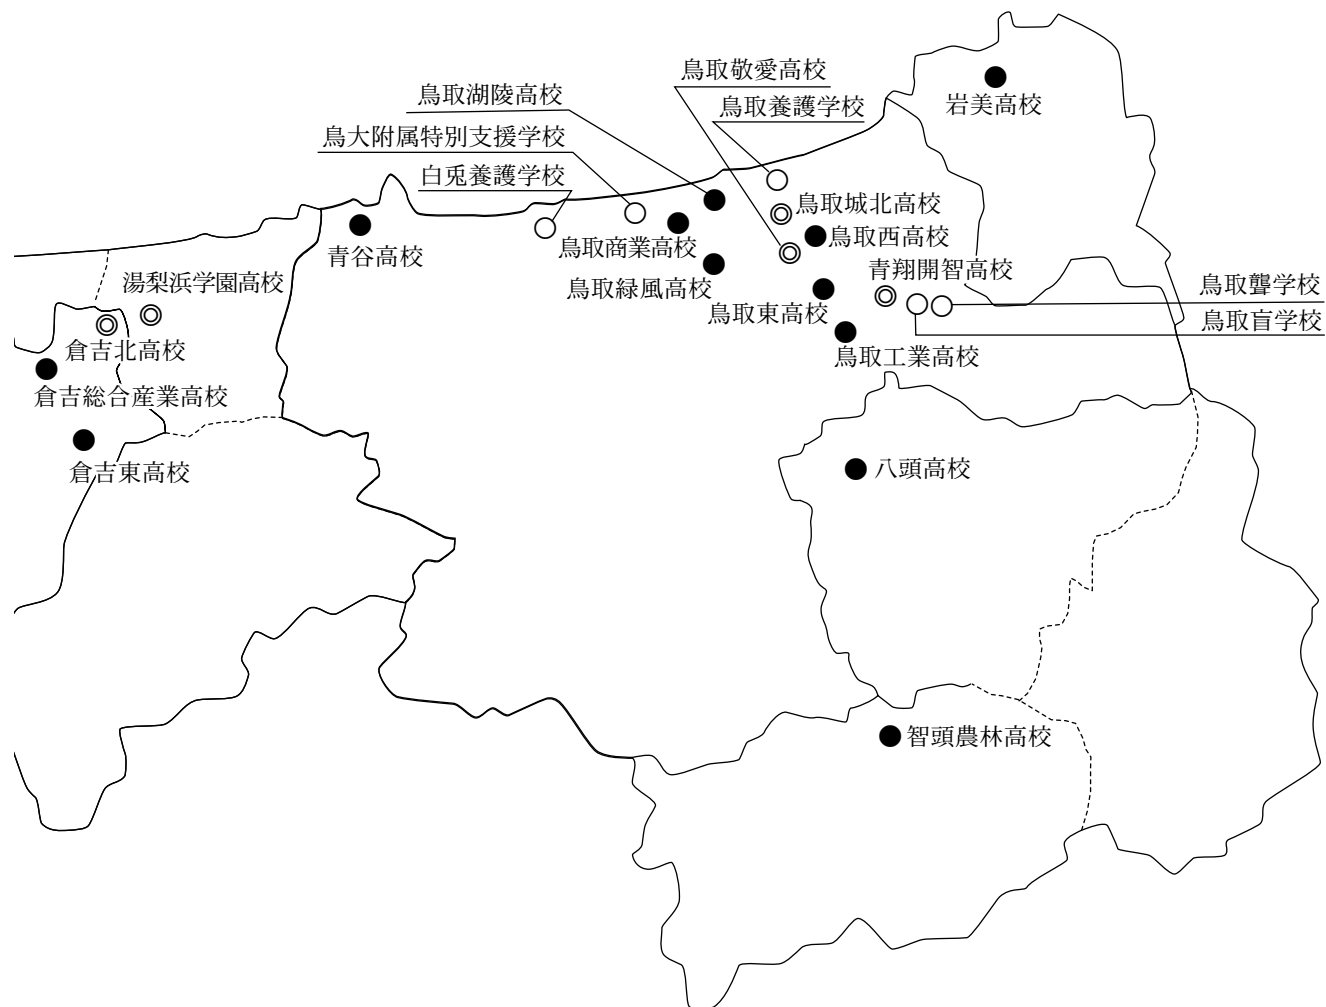

# 1 鳥取県の高等

# 学校等 設置状況

- 県立高等学校
- ◎ 私立高等学校
- ▲ 国立米子工業高等専門学校
- 特別支援学校

令和5年4月1日