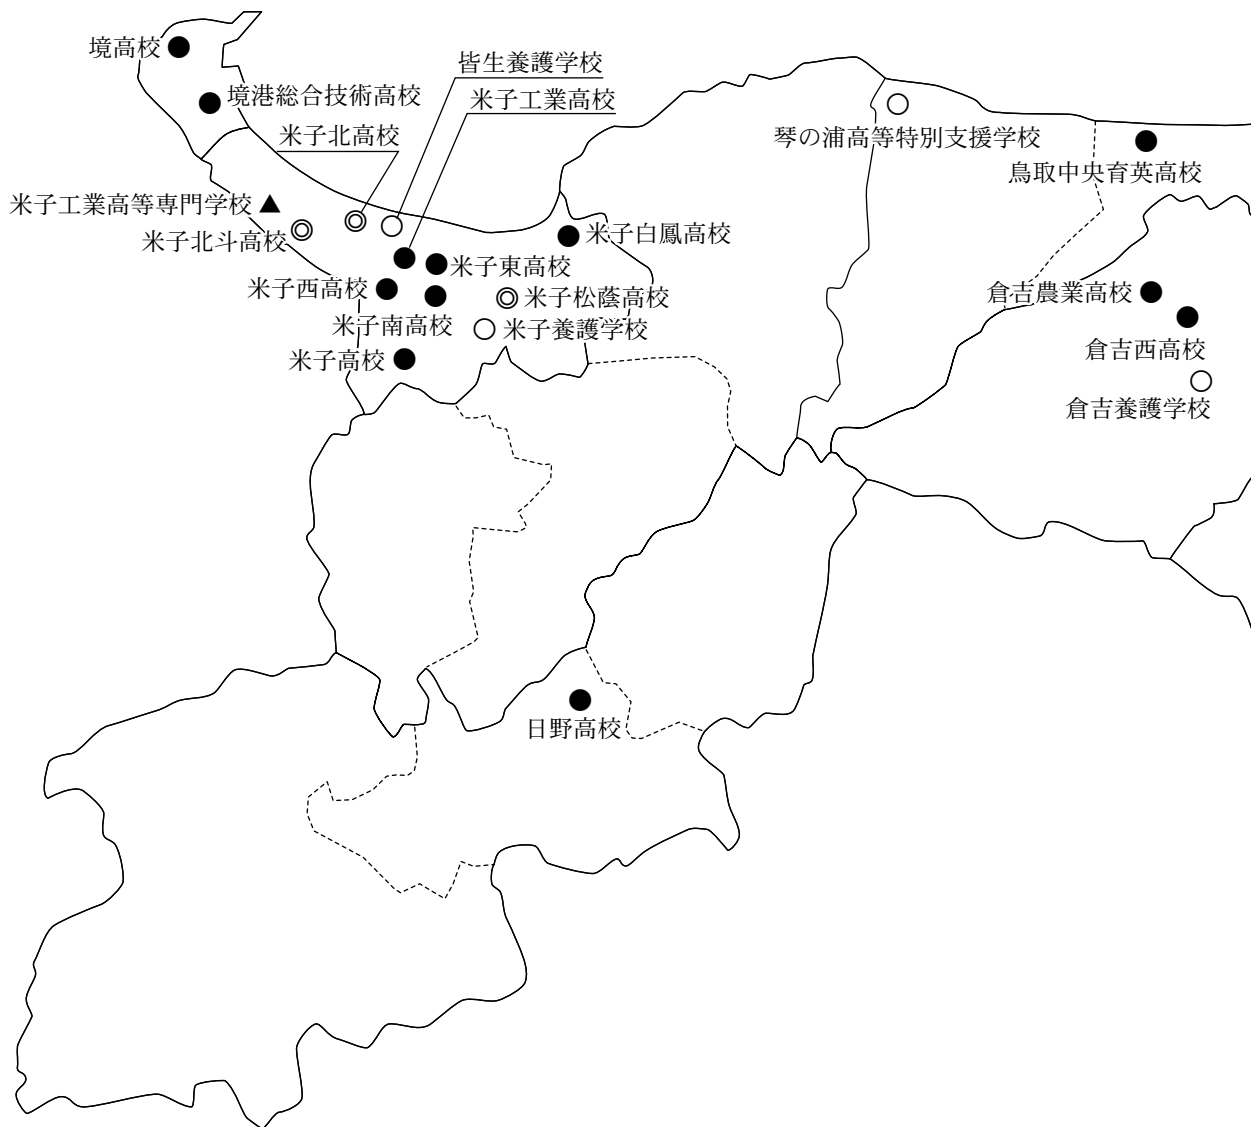

# 1 鳥取県の高等

# 学校等 設置状況

- 県立高等学校
- ◎ 私立高等学校
- ▲ 国立米子工業高等専門学校
- 特別支援学校

令和5年4月1日