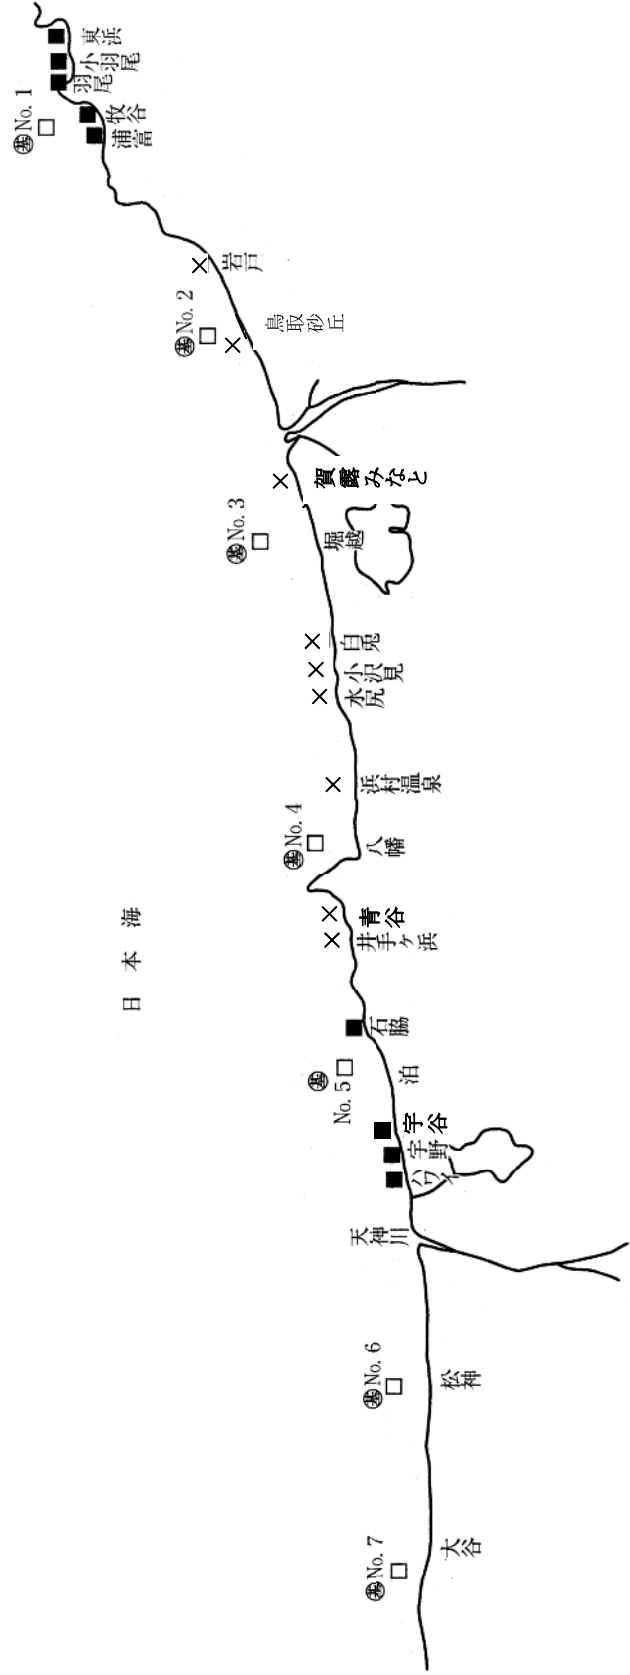

【西部】

(2) 湖 沼

凡 例

○	国	土	交	通
□	省	取	取	取
×	島	取	取	取
△	島	取	取	取
S	島	取	取	取
⊙	基	準	地	点

その他：佐治川ダム 2地点
 中津ダム 2地点
 俣野川ダム 1地点

(3) 海 域

凡	例
□	鳥取県
■	鳥取県 (海水浴場)
×	鳥取市
⊕	基準地点

凡例	
□	鳥取県
■	鳥取県 (海水浴場)
⊗	基準地点