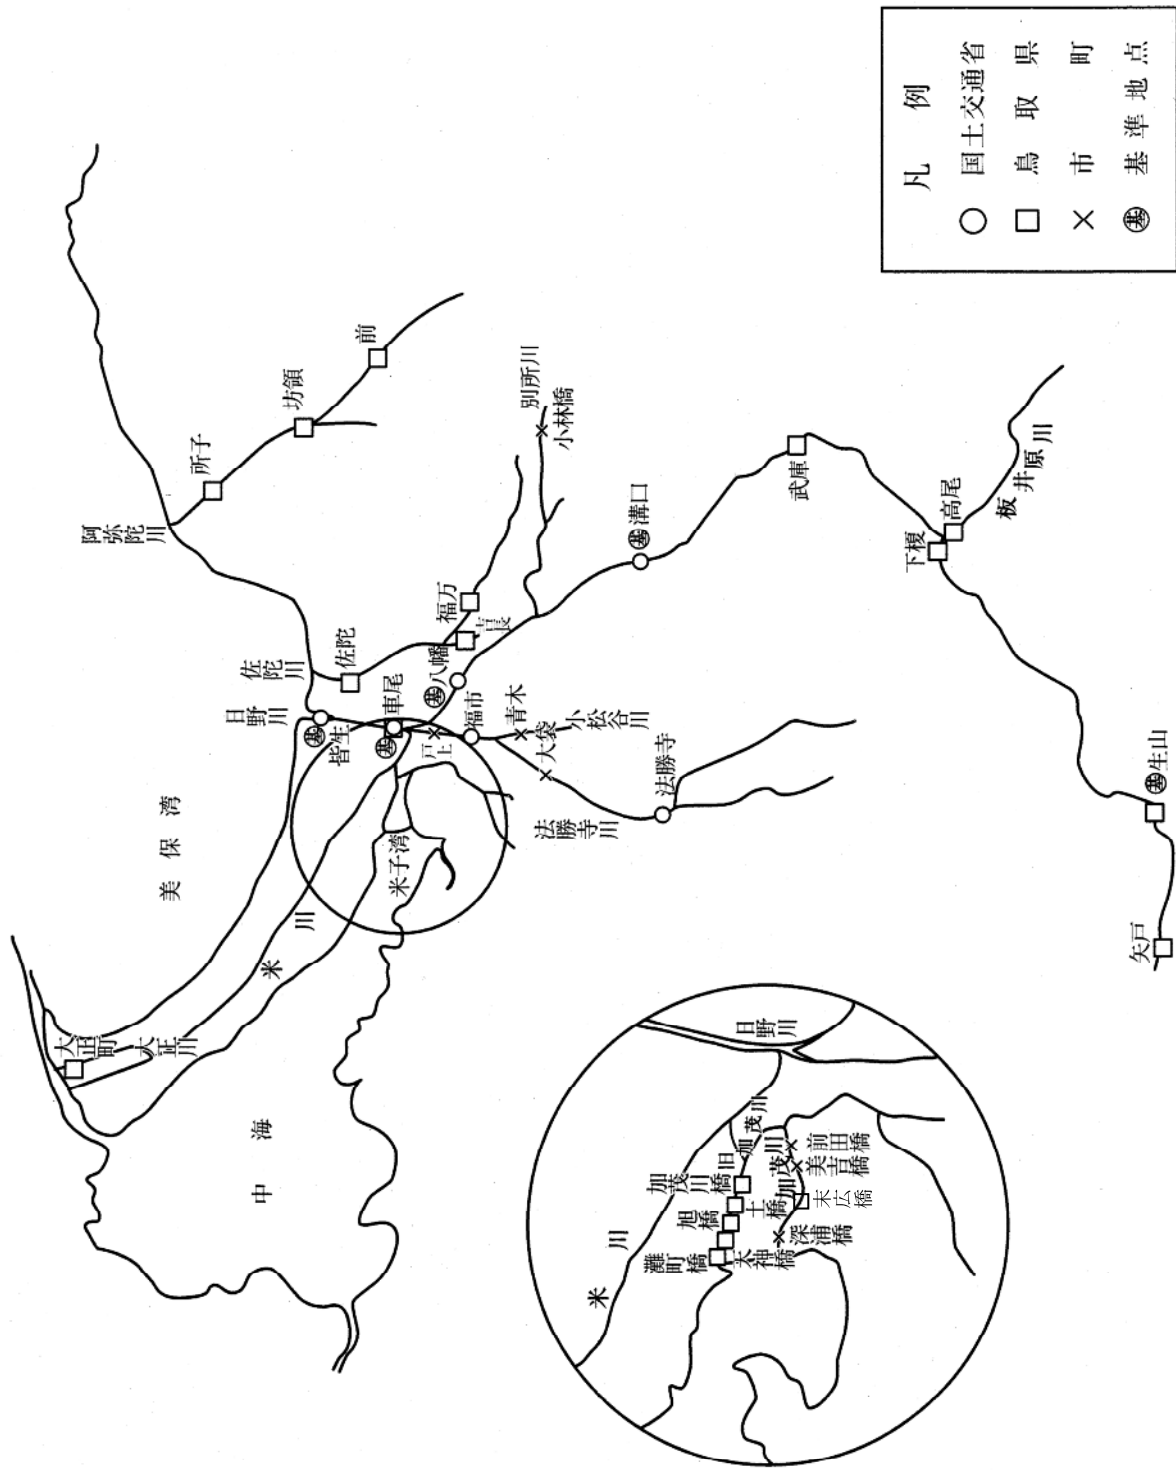

【西部】

(2) 湖 沼

凡 例

○	国	土	交	通
□	省	取	取	取
×	島	取	取	取
△	島	取	取	取
S	島	取	取	取
⊙	基	準	地	点

その他：佐治川ダム 2地点
 中津ダム 2地点
 俣野川ダム 1地点

(3) 海 域

凡	例
□	鳥取県
■	鳥取県 (海水浴場)
×	鳥取市
⊕	基準地点

凡例	
□	鳥取県
■	鳥取県 (海水浴場)
⊗	基準地点