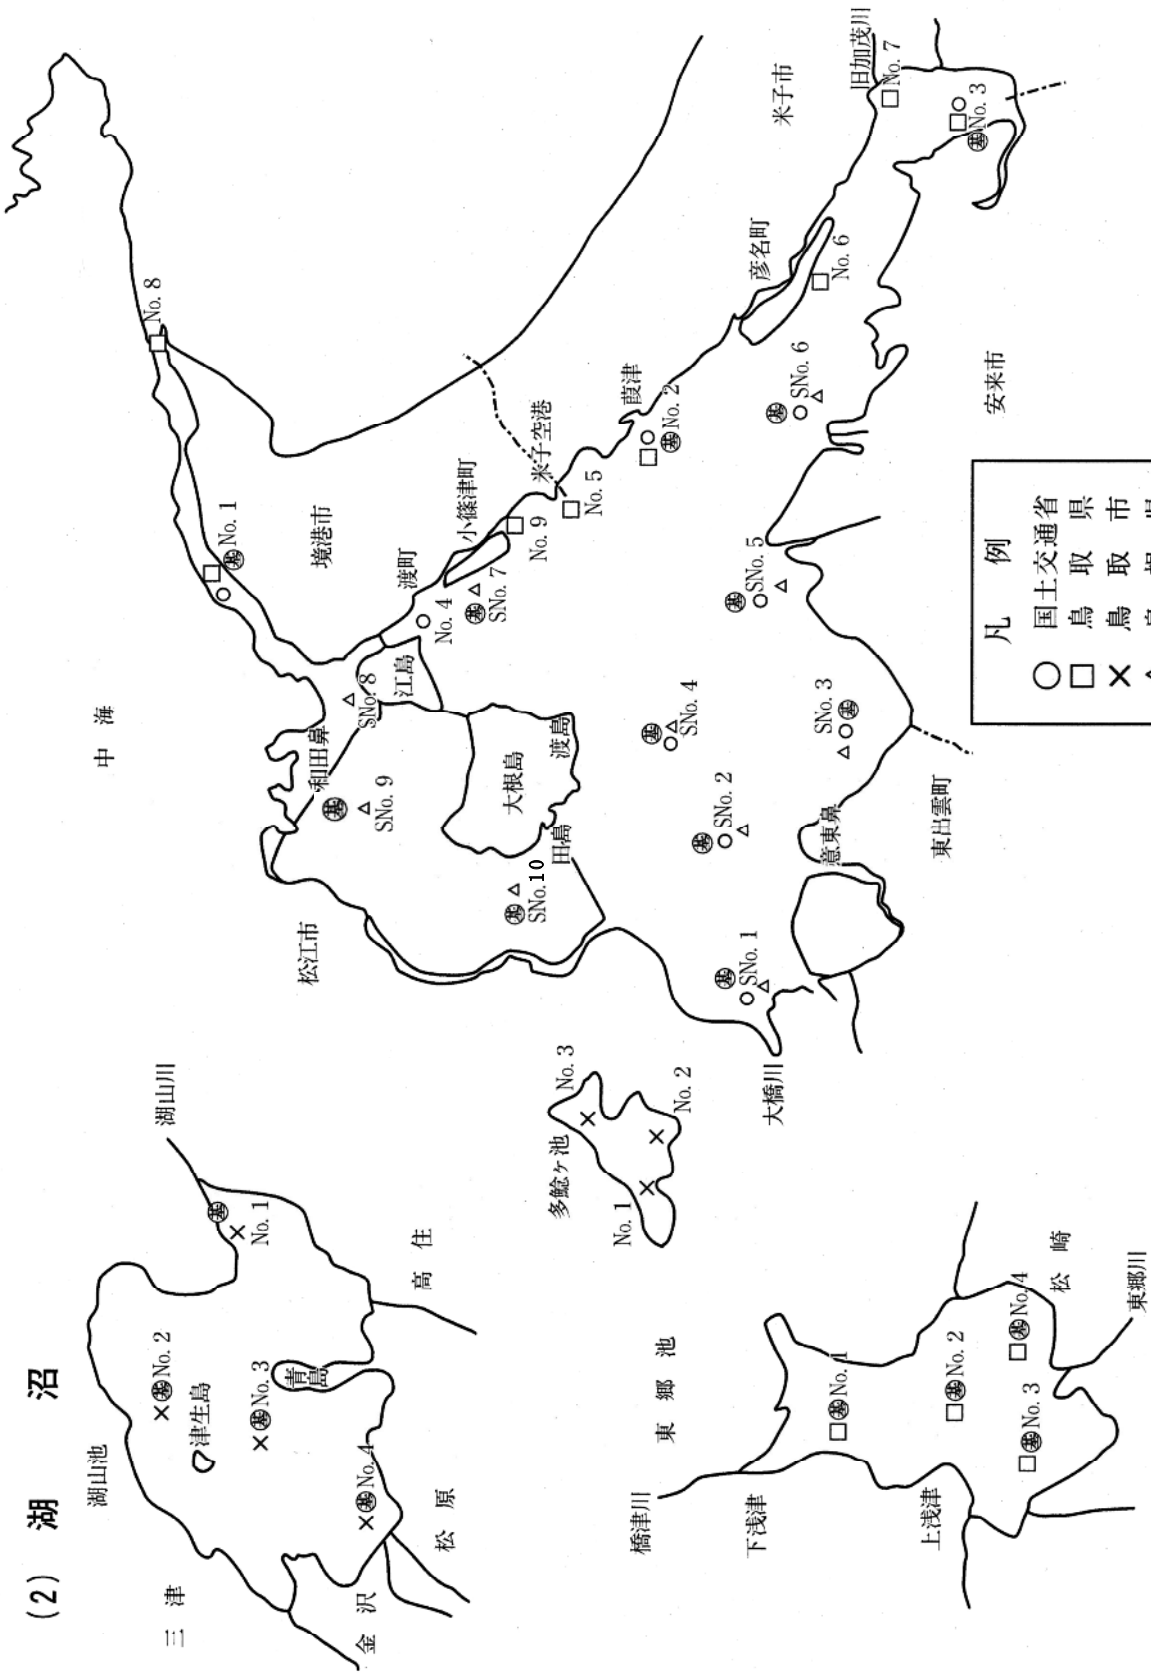

【西部】

(2) 湖 沼

凡 例

○	国	土	交	通
□	省	取	取	取
×	島	取	取	取
△	島	取	取	取
S	島	取	取	取
⊙	基	準	地	点

その他：佐治川ダム 2地点
 中津ダム 2地点
 俣野川ダム 1地点

(3) 海 域

凡	例
□	鳥取県
■	鳥取県 (海水浴場)
×	鳥取市
⊕	基準地点

凡例	
□	鳥取県
■	鳥取県 (海水浴場)
⊗	基準地点