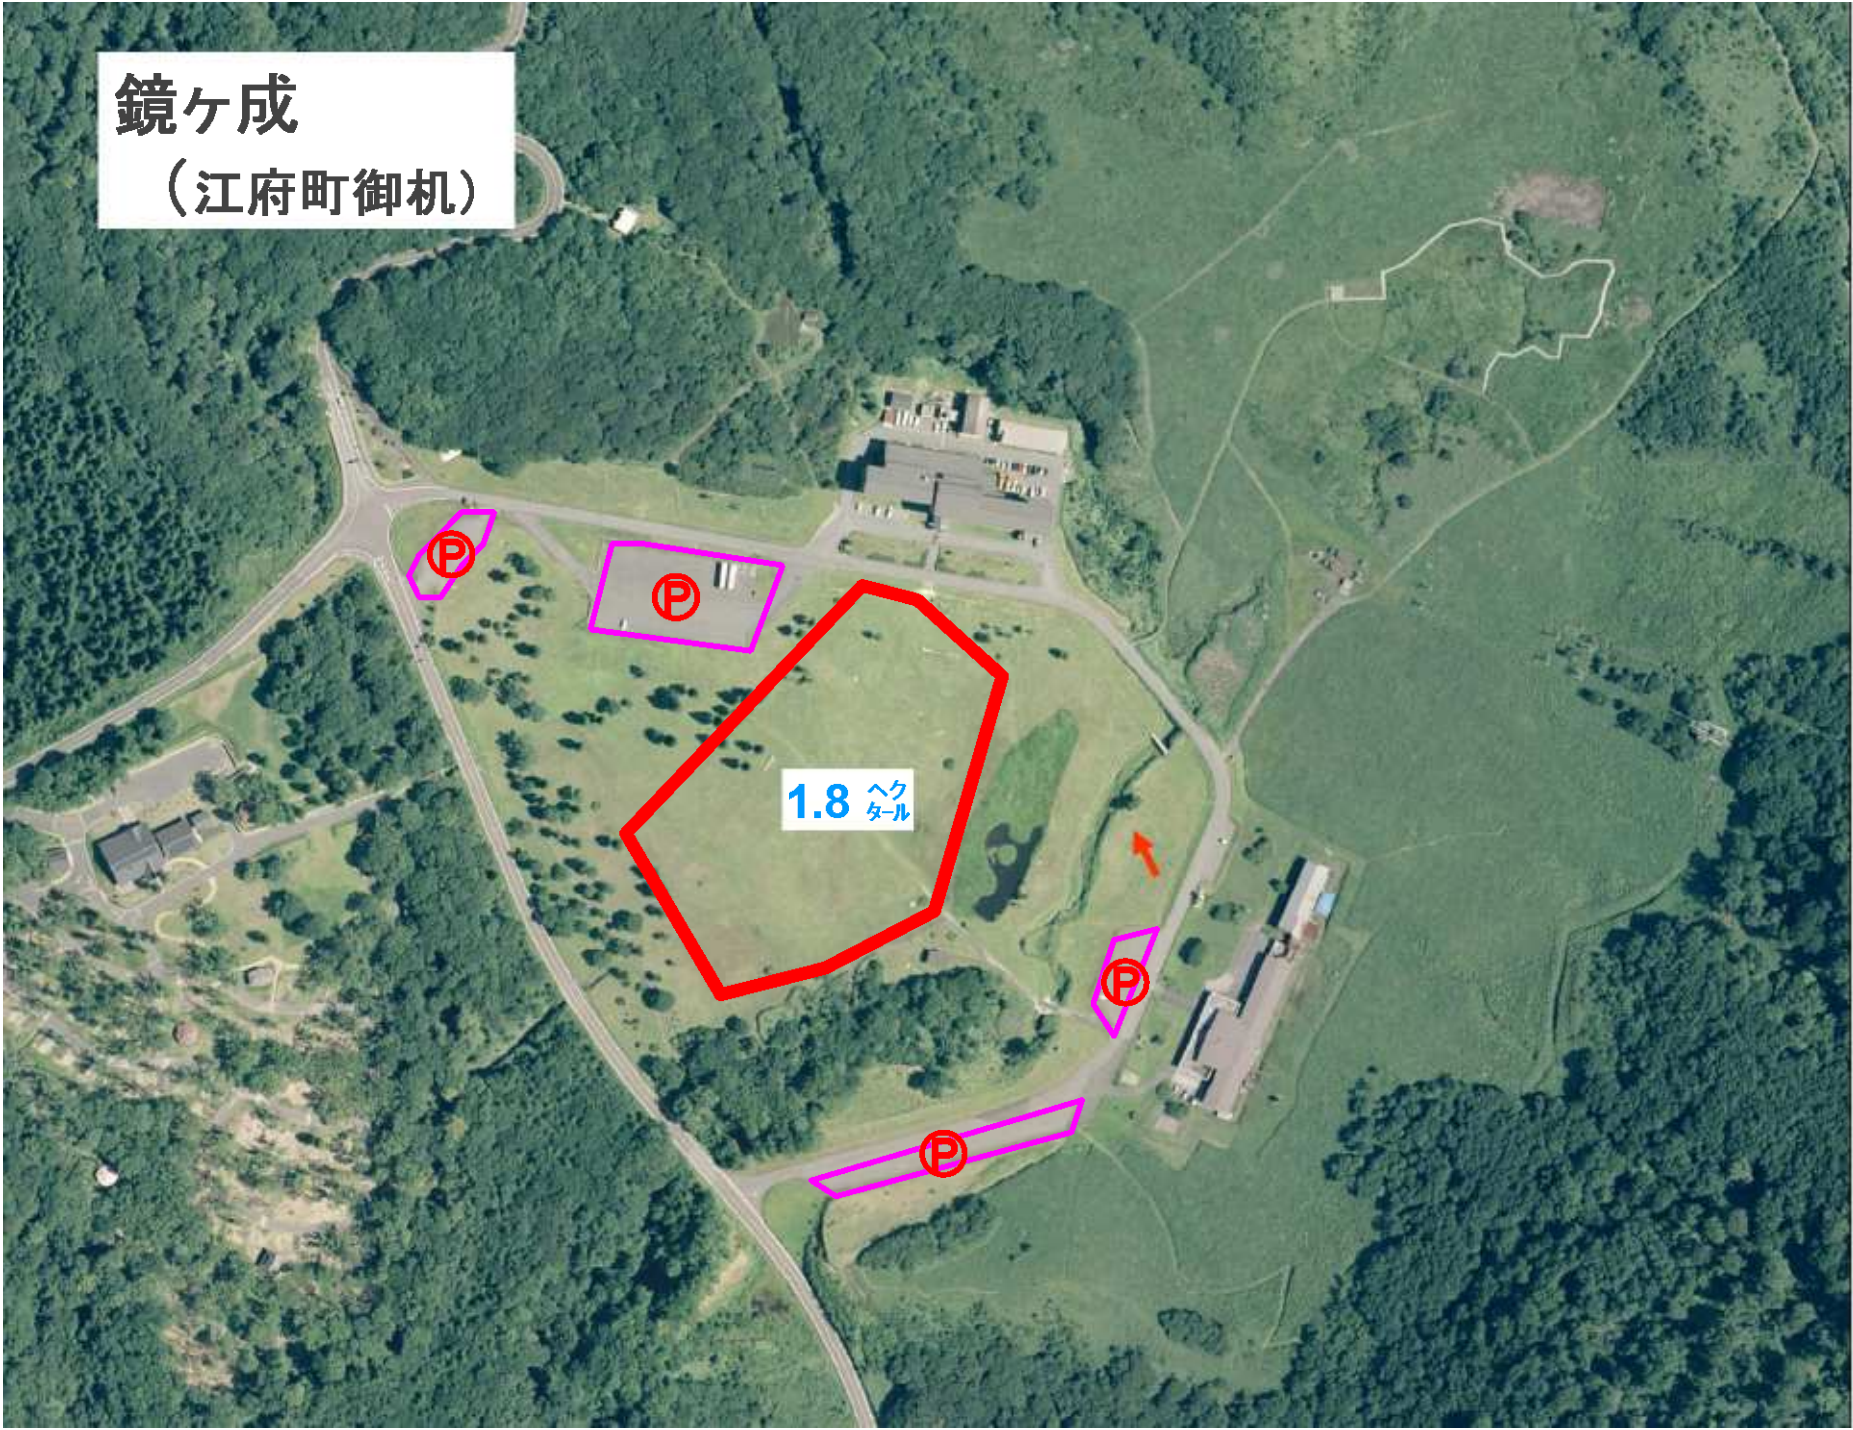

全国植樹祭開催候補地の状況

一向平
(琴浦町野井倉)

12.0 ヘク
タール

7.0 ヘク
タール

1.8 ヘク
タール

④

③

②

①

②

とっとり花回廊
(南部町鶴田)

1.0 へク
タール

とっとり出合いの森
(鳥取市桂見)

1.1 へクタール

鏡ヶ成
(江府町御机)

1.8 へク
ター

P

P

P

P

大山まきばみるくの里
(伯耆町小林)

1.3 へク
ター