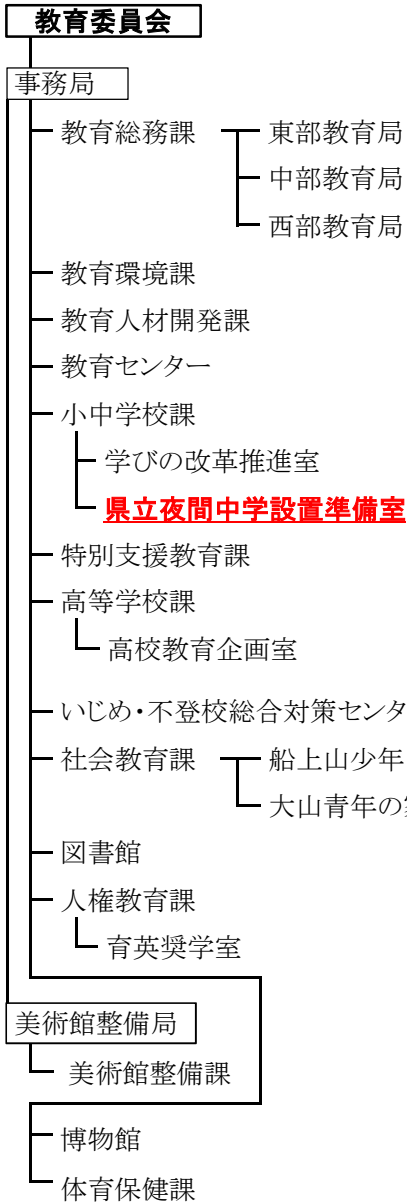

(企業局)

(病院局)

(議会)

(各種委員会)

(注):部分的に指定管理者制度を導入

公安委員会

警察本部

警務部

総務課

公安委員会補佐室

取調べ監督室

広報県民課

鳥取県警察音楽隊

被害者支援室

会計課

監査室