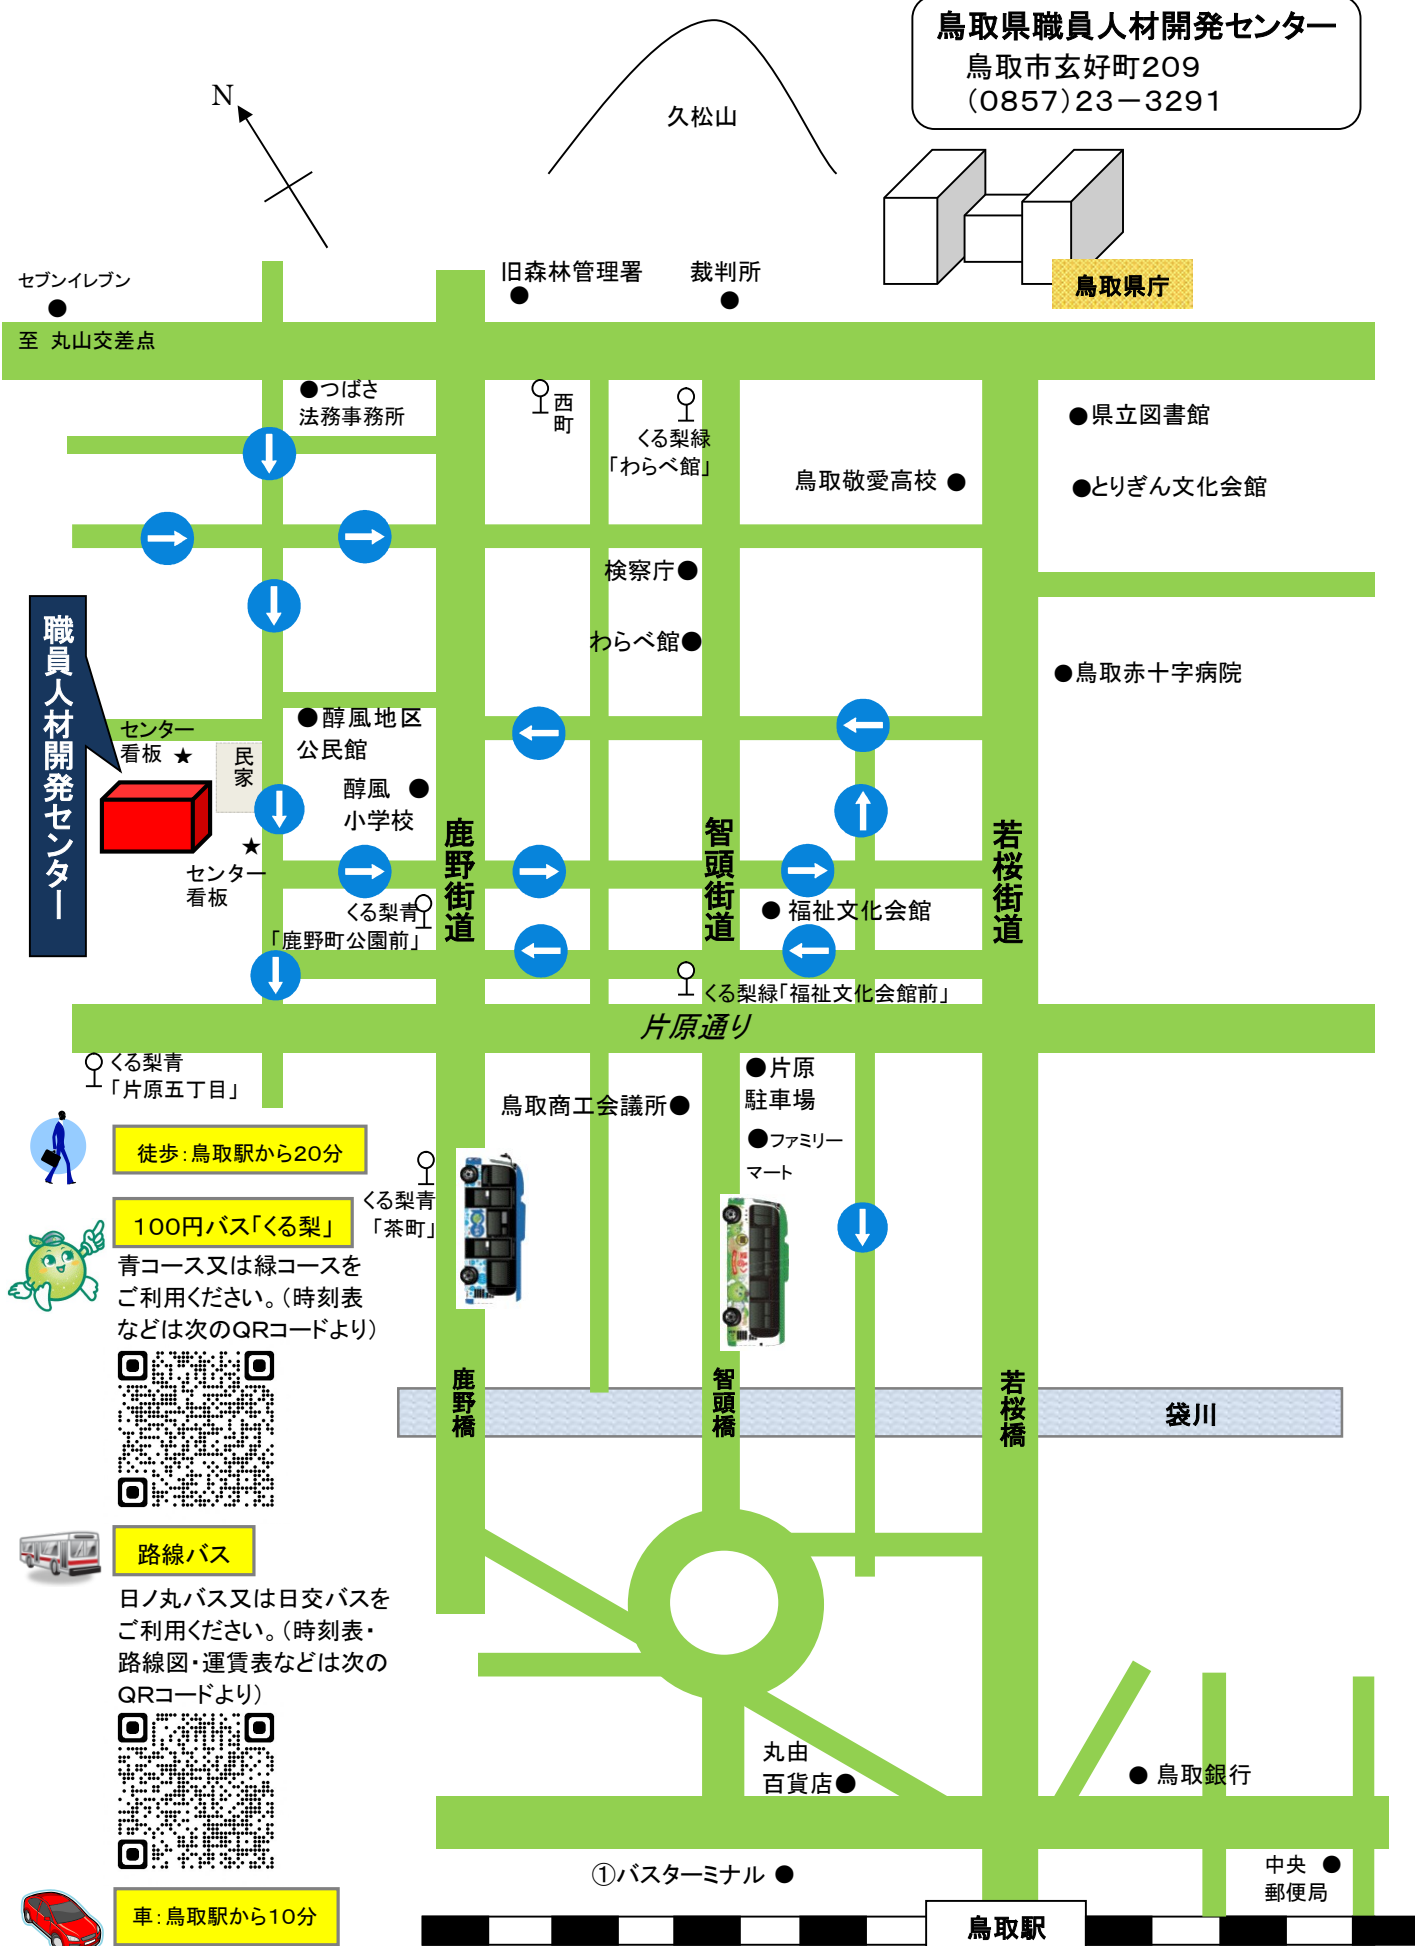

# Ⅷ-3 主な研修会場へのアクセス等

## 【職員人材開発センター案内図】

鳥取県職員人材開発センター  
鳥取市玄好町209  
(0857)23-3291

職員人材開発センター

センター看板★  
民家  
センター看板★

徒歩:鳥取駅から20分

100円バス「くる梨」

青コース又は緑コースをご利用ください。(時刻表などは次のQRコードより)

路線バス

日ノ丸バス又は日交バスをご利用ください。(時刻表・路線図・運賃表などは次のQRコードより)

車:鳥取駅から10分