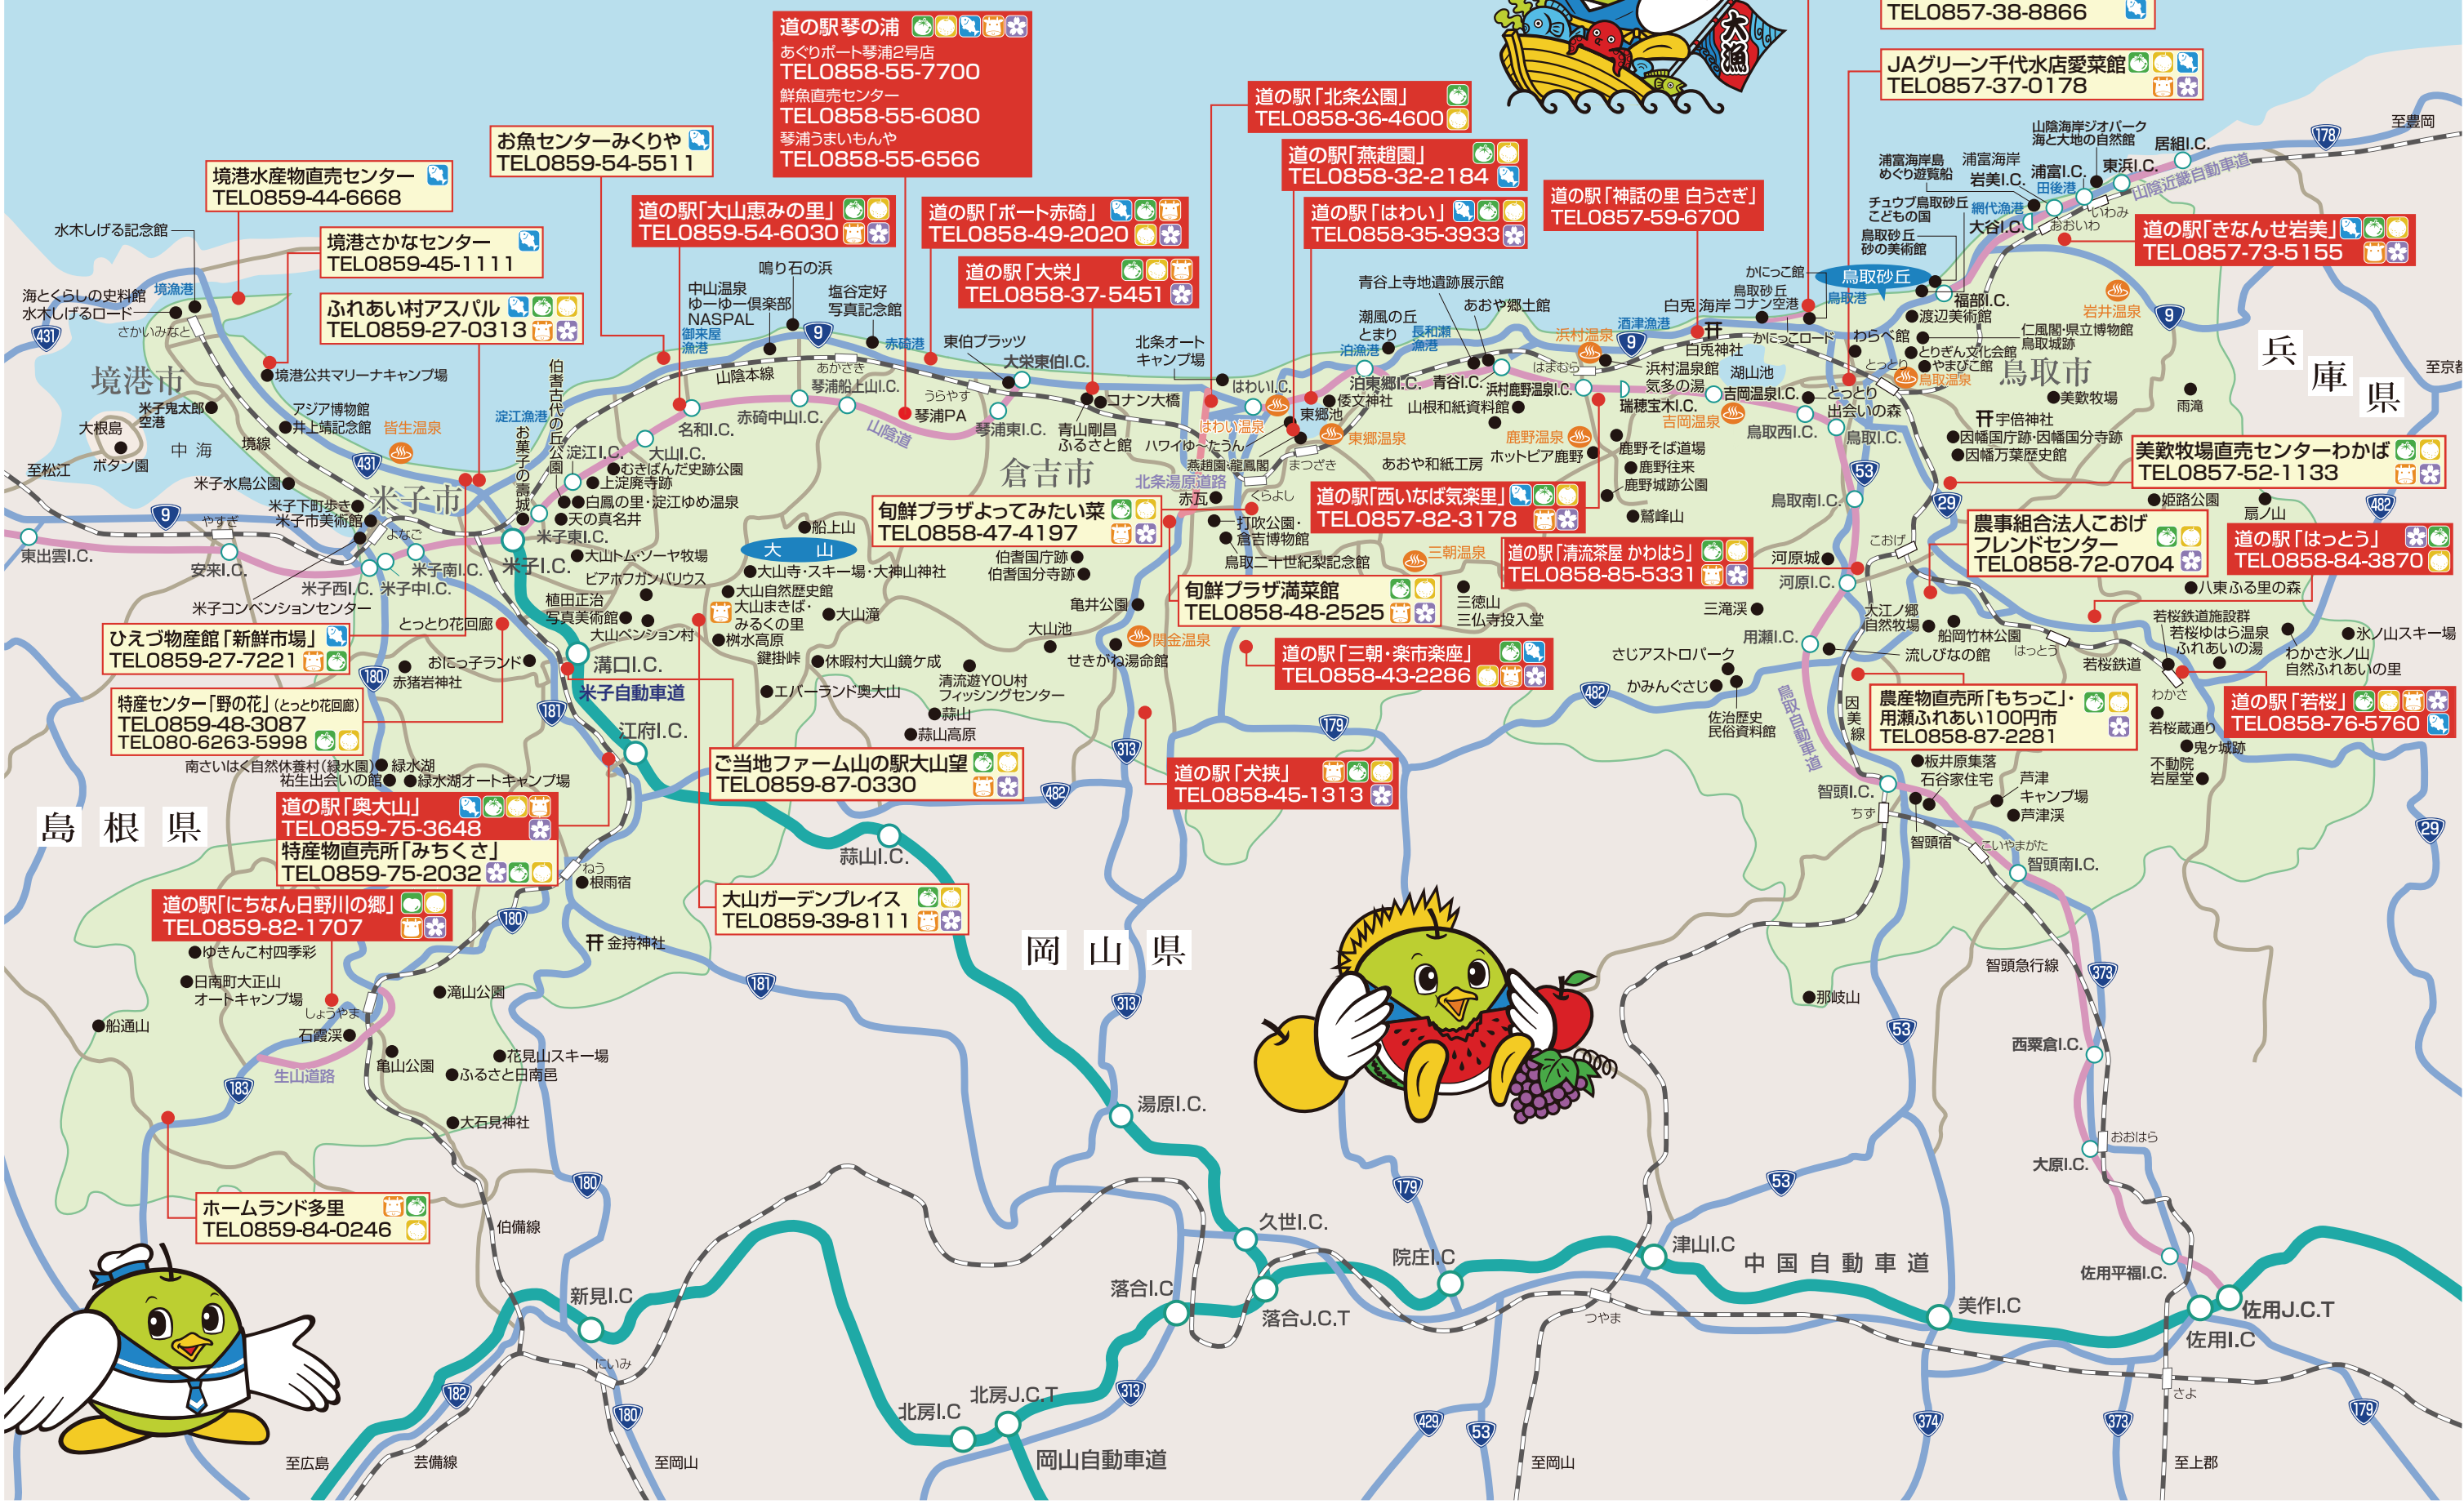

県内の主な道の駅・直売所

※2020年3月現在

マリンピア賀露
 地場産プラザわったいな
 TEL0857-50-1771
 鳥取港海鮮市場「かろいち」
 TEL0857-38-8866

JAグリーン千代水店愛菜館
 TEL0857-37-0178

道の駅「きなんせ岩美」
 TEL0857-73-5155

美敷牧場直売センターわかば
 TEL0857-52-1133

道の駅「はつとう」
 TEL0858-84-3870

農事組合法人こおげフレンドセンター
 TEL0858-72-0704

道の駅「若桜」
 TEL0858-76-5760

農産物直売所「もちっこ」・用瀬ふれあい100円市
 TEL0858-87-2281

道の駅「北条公園」
 TEL0858-36-4600

道の駅「燕趙園」
 TEL0858-32-2184

道の駅「はわい」
 TEL0858-35-3933

道の駅「清茶屋かわはら」
 TEL0858-85-5331

道の駅「西いなば気楽里」
 TEL0857-82-3178

道の駅「三朝・楽市楽座」
 TEL0858-43-2286

道の駅「犬狹」
 TEL0858-45-1313

道の駅琴の浦
 あぐりポート琴浦2号店
 TEL0858-55-7700
 鮮魚直売センター
 TEL0858-55-6080
 琴浦うまいもんや
 TEL0858-55-6566

お魚センターみくりや
 TEL0859-54-5511

道の駅「大山恵みの里」
 TEL0859-54-6030

道の駅「ポート赤崎」
 TEL0858-49-2020

道の駅「大栄」
 TEL0858-37-5451

旬鮮プラザよつてみない菜
 TEL0858-47-4197

旬鮮プラザ満菜館
 TEL0858-48-2525

ご当地ファーム山の駅大山望
 TEL0859-87-0330

大山ガーデンプレイス
 TEL0859-39-8111

境港水産物直売センター
 TEL0859-44-6668

境港さかなセンター
 TEL0859-45-1111