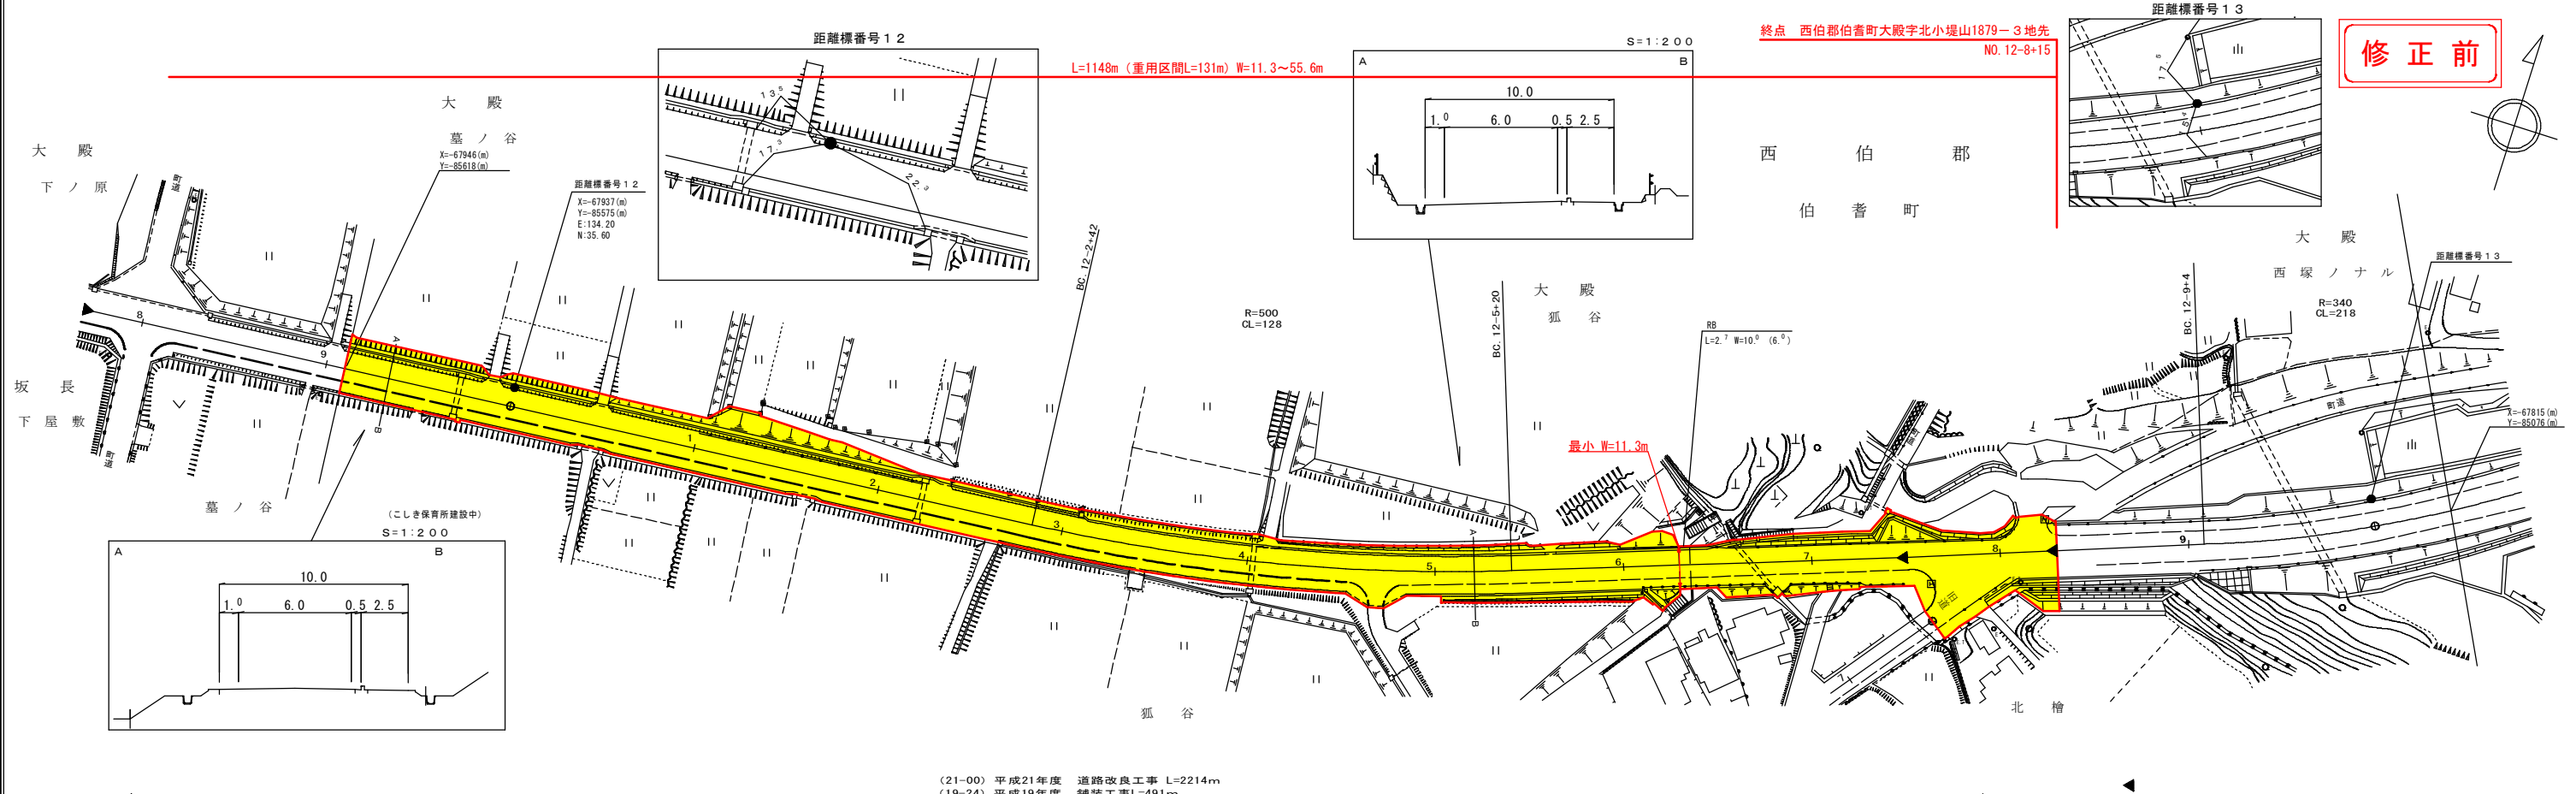

# 道 路 台 帳 平 面 図

鳥 取 県

調整年月	平成21年12月	図面縮尺	1:1000	路線コード	22-316	道路種別	一般県道	路線名	米子岸本線	区間	12-0~13-0	図面番号	13-12
------	----------	------	--------	-------	--------	------	------	-----	-------	----	-----------	------	-------