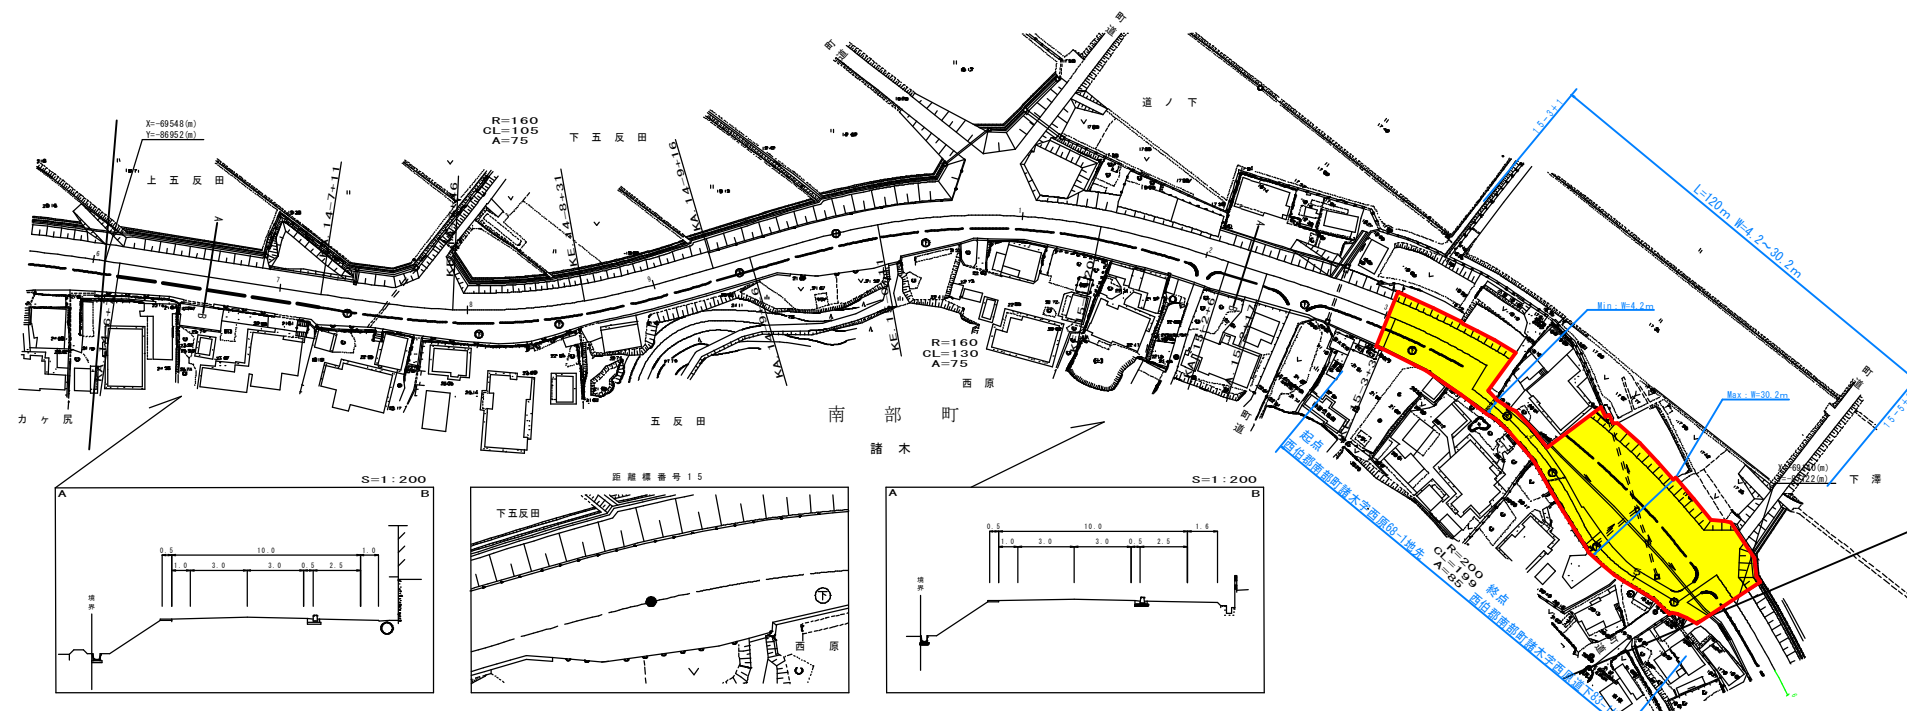

# 道路台帳平面図

鳥取県

調整年月 平成 22 年 3 月 図面縮尺 1:1,000 路線コード 22-160 道路種別 一般県道 路線名 福縣市山伯耆大山停車場線 区間 14-7~15-5 図面番号 30-16

変更前

平成21年度改良工事(地割交付金) L=751m

車道幅員	W=6.0	W=3.0	W=6.0
路面種類	A		
縦断勾配	0.4%	0.3%	0.8%
距離程	4.7	1.1	5.2

パシフィック航業株式会社  
ウエスエス株式会社