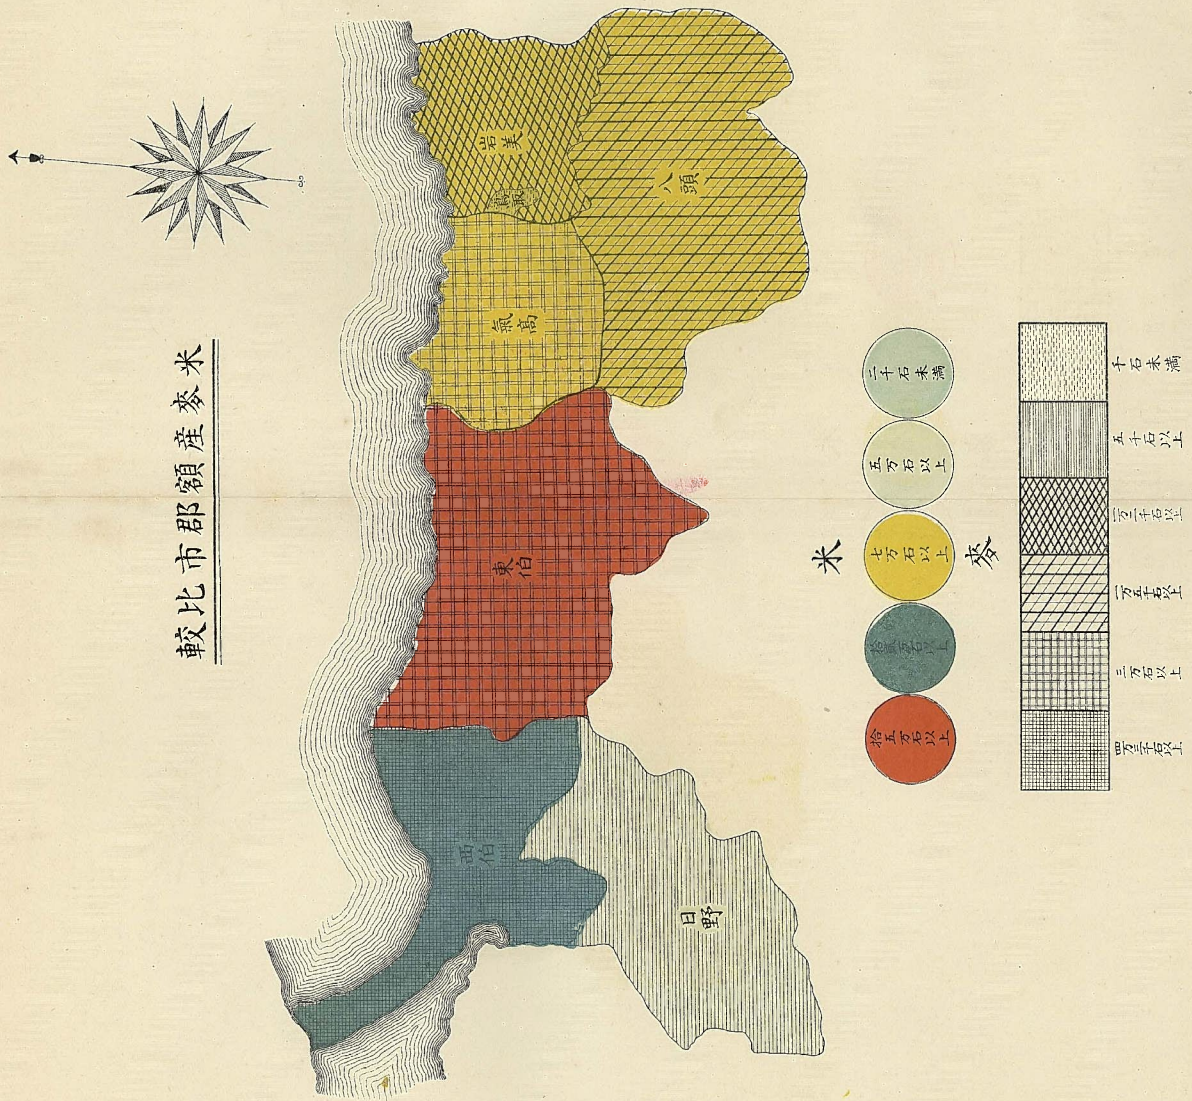

比較市郡人口人產生

較比市郡額産麥米

米麥作付段別及收穫高累年比較