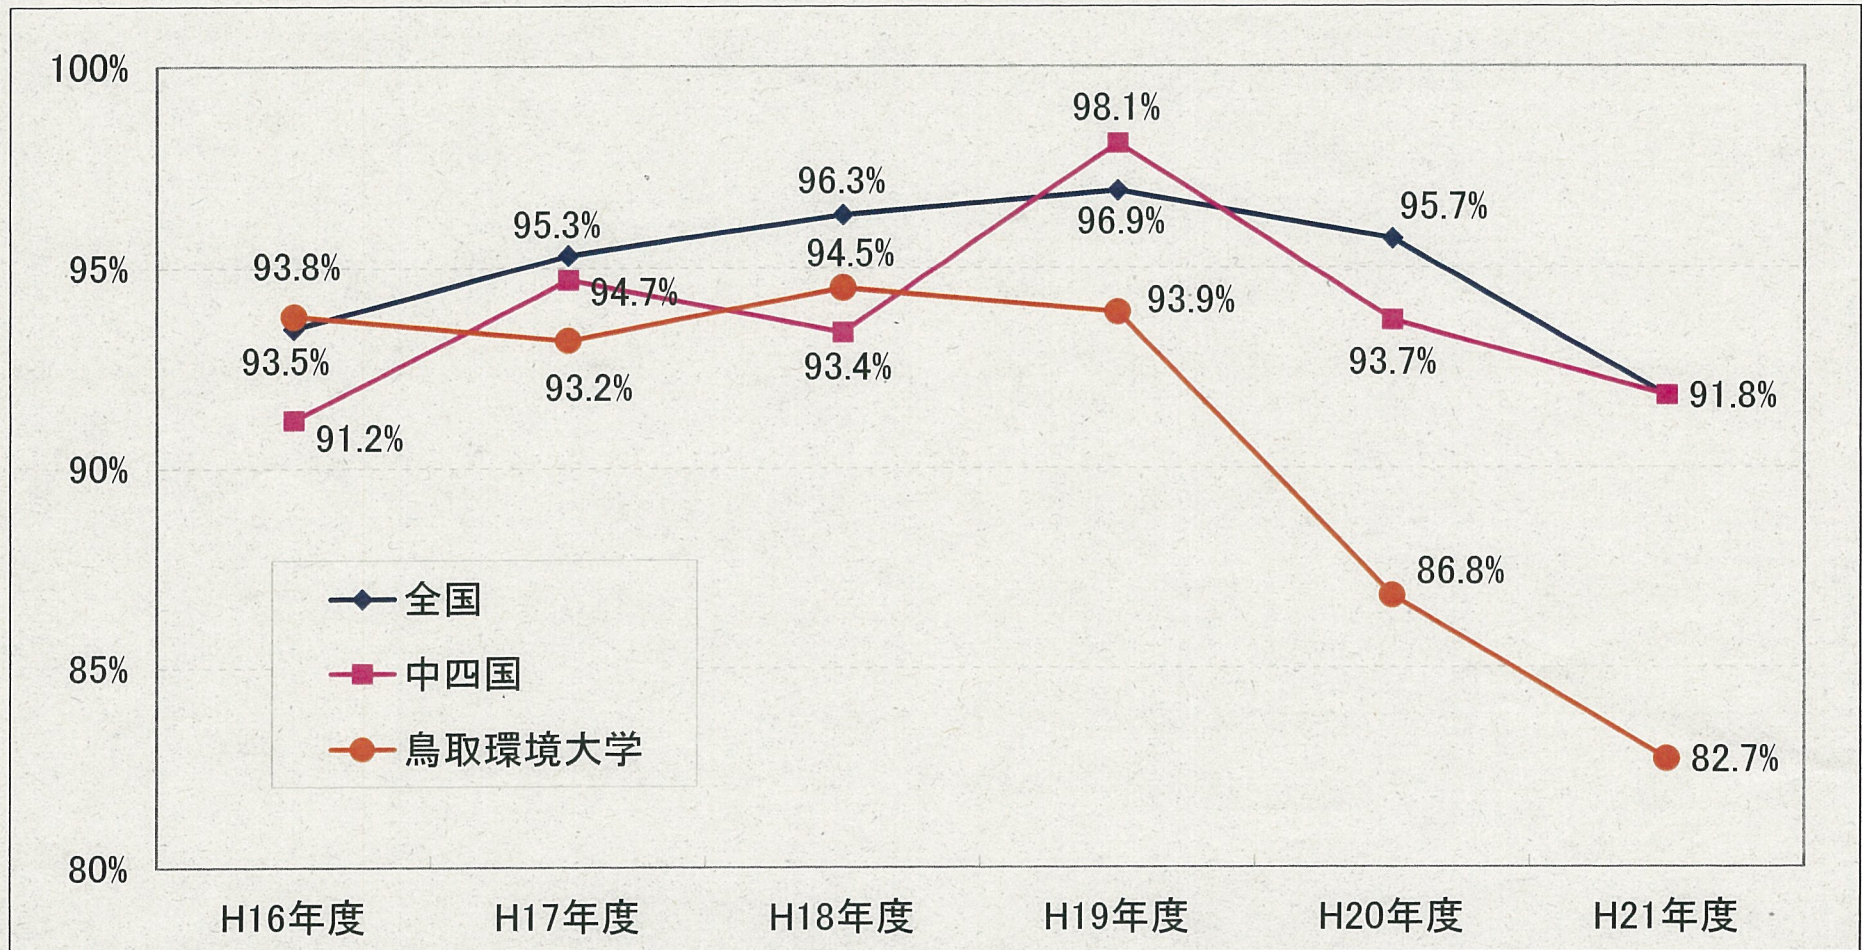

大学卒業者の就職状況

※調査対象等

全国の大学の中から、設置者・地域の別等を考慮して抽出した62校についての調査。(国立大学21校、公立大学3校、私立大学38校)

なお、就職率とは、就職希望者に占める就職者の割合。

[大学等卒業者の就職状況調査(文部科学省・厚生労働省)より]