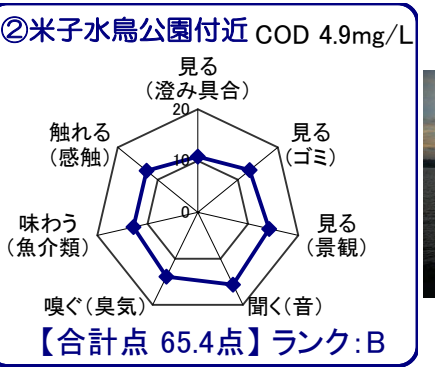

# 中海湖沼環境モニター調査結果(平成22年10月～平成23年9月)

■五感による湖沼環境ランク表		
合計点数	ランク	評価内容
80点以上	A	おおむね良好で親しみやすい環境にあると感じられる。
50点～79点	B	やや気になる面があるが、ますます良好な環境であると感じられる。
49点以下	C	快適さに欠け、親みにくい環境にあると感じられる。

※グラフは各指標を20点満点に換算して表示しています。