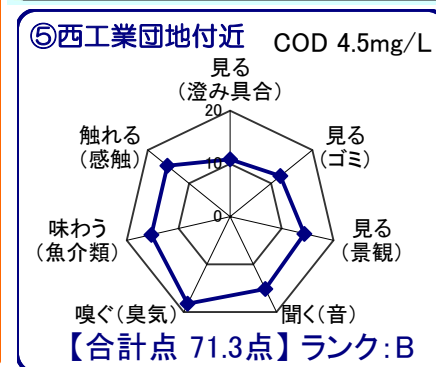

# 中海湖沼環境モニター調査結果(平成22年10月～平成23年9月)

■五感による湖沼環境ランク表		
合計点数	ランク	評価内容
80点以上	A	おおむね良好で親しみやすい環境にあると感じられる。
50点～79点	B	やや気になる面があるが、ますます良好な環境であると感じられる。
49点以下	C	快適さに欠け、親みにくい環境にあると感じられる。

※グラフは各指標を20点満点に換算して表示しています。