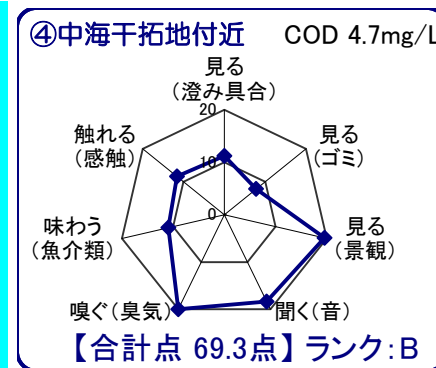

# 中海湖沼環境モニター調査結果(平成22年10月～平成23年9月)

■五感による湖沼環境ランク表		
合計点数	ランク	評価内容
80点以上	A	おおむね良好で親しみやすい環境にあると感じられる。
50点～79点	B	やや気になる面があるが、ますます良好な環境であると感じられる。
49点以下	C	快適さに欠け、親みにくい環境にあると感じられる。

※グラフは各指標を20点満点に換算して表示しています。