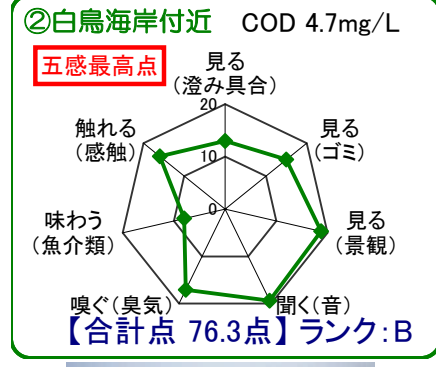

# 中海湖沼環境モニター調査結果(平成22年10月～平成23年9月)

■五感による湖沼環境ランク表		
合計点数	ランク	評価内容
80点以上	A	おおむね良好で親しみやすい環境にあると感じられる。
50点～79点	B	やや気になる面があるが、ますます良好な環境であると感じられる。
49点以下	C	快適さに欠け、親みにくい環境にあると感じられる。

※グラフは各指標を20点満点に換算して表示しています。