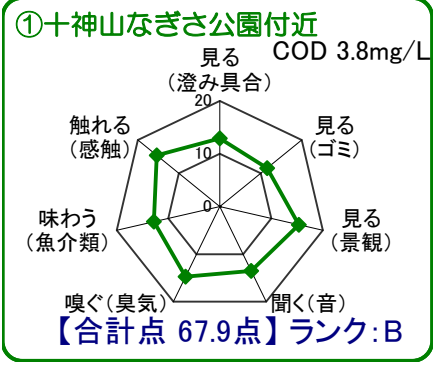

# 中海湖沼環境モニター調査結果(平成22年10月～平成23年9月)

■五感による湖沼環境ランク表		
合計点数	ランク	評価内容
80点以上	A	おおむね良好で親しみやすい環境にあると感じられる。
50点～79点	B	やや気になる面があるが、ますます良好な環境であると感じられる。
49点以下	C	快適さに欠け、親みにくい環境にあると感じられる。

※グラフは各指標を20点満点に換算して表示しています。