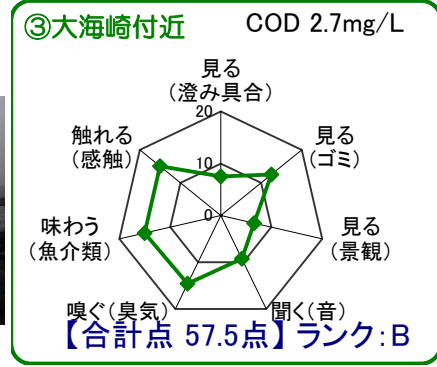

# 中海湖沼環境モニター調査結果(平成22年10月～平成23年9月)

■五感による湖沼環境ランク表		
合計点数	ランク	評価内容
80点以上	A	おおむね良好で親しみやすい環境にあると感じられる。
50点～79点	B	やや気になる面があるが、ますます良好な環境であると感じられる。
49点以下	C	快適さに欠け、親みにくい環境にあると感じられる。

※グラフは各指標を20点満点に換算して表示しています。