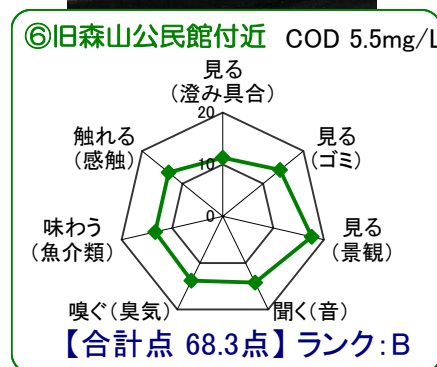

# 中海湖沼環境モニター調査結果(平成22年10月～平成23年9月)

■五感による湖沼環境ランク表		
合計点数	ランク	評価内容
80点以上	A	おおむね良好で親しみやすい環境にあると感じられる。
50点～79点	B	やや気になる面があるが、ますます良好な環境であると感じられる。
49点以下	C	快適さに欠け、親みにくい環境にあると感じられる。

※グラフは各指標を20点満点に換算して表示しています。