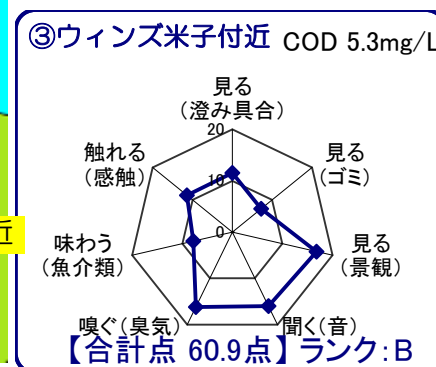

# 中海湖沼環境モニター調査結果(平成22年10月～平成23年9月)

■五感による湖沼環境ランク表		
合計点数	ランク	評価内容
80点以上	A	おおむね良好で親しみやすい環境にあると感じられる。
50点～79点	B	やや気になる面があるが、ますます良好な環境であると感じられる。
49点以下	C	快適さに欠け、親みにくい環境にあると感じられる。

※グラフは各指標を20点満点に換算して表示しています。