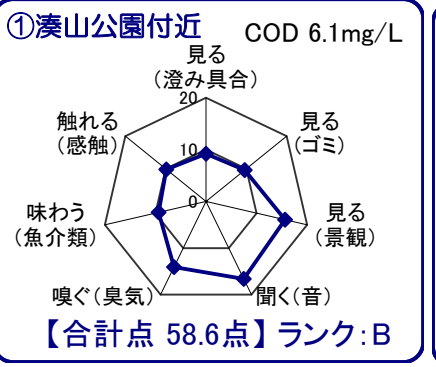

# 中海湖沼環境モニター調査結果(平成22年10月～平成23年9月)

■五感による湖沼環境ランク表		
合計点数	ランク	評価内容
80点以上	A	おおむね良好で親しみやすい環境にあると感じられる。
50点～79点	B	やや気になる面があるが、ますます良好な環境であると感じられる。
49点以下	C	快適さに欠け、親みにくい環境にあると感じられる。

※グラフは各指標を20点満点に換算して表示しています。