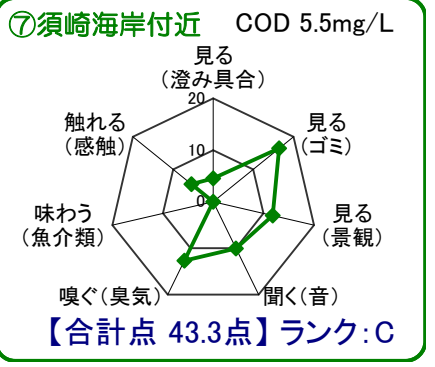

# 中海湖沼環境モニター調査結果(平成22年10月～平成23年9月)

■五感による湖沼環境ランク表		
合計点数	ランク	評価内容
80点以上	A	おおむね良好で親しみやすい環境にあると感じられる。
50点～79点	B	やや気になる面があるが、ますます良好な環境であると感じられる。
49点以下	C	快適さに欠け、親みにくい環境にあると感じられる。

※グラフは各指標を20点満点に換算して表示しています。