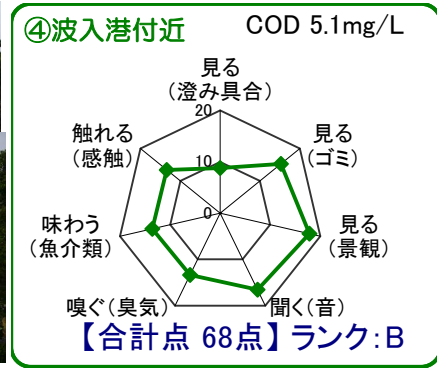

# 中海湖沼環境モニター調査結果(平成22年10月～平成23年9月)

■五感による湖沼環境ランク表		
合計点数	ランク	評価内容
80点以上	A	おおむね良好で親しみやすい環境にあると感じられる。
50点～79点	B	やや気になる面があるが、ますます良好な環境であると感じられる。
49点以下	C	快適さに欠け、親みにくい環境にあると感じられる。

※グラフは各指標を20点満点に換算して表示しています。