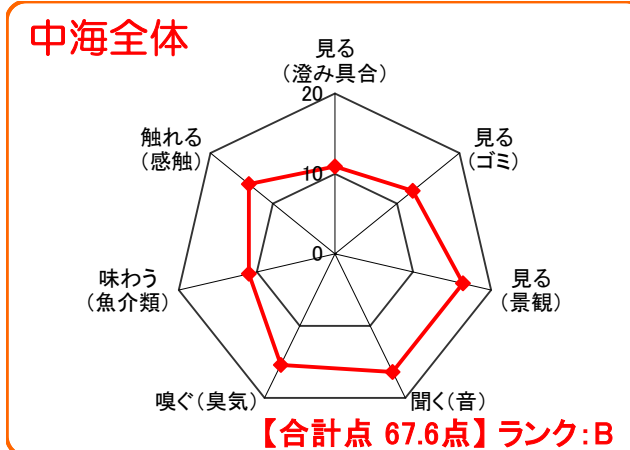

# 中海湖沼環境モニター調査結果(平成22年10月～平成23年9月)

■五感による湖沼環境ランク表		
合計点数	ランク	評価内容
80点以上	A	おおむね良好で親しみやすい環境にあると感じられる。
50点～79点	B	やや気になる面があるが、ますます良好な環境であると感じられる。
49点以下	C	快適さに欠け、親みにくい環境にあると感じられる。

※グラフは各指標を20点満点に換算して表示しています。