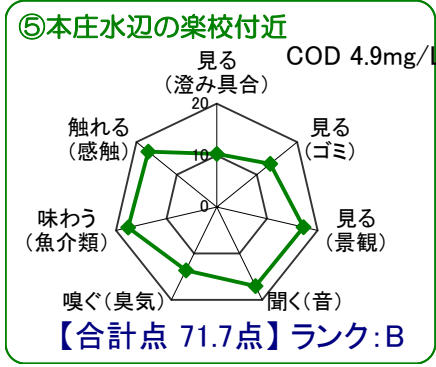

# 中海湖沼環境モニター調査結果(平成22年10月～平成23年9月)

■五感による湖沼環境ランク表		
合計点数	ランク	評価内容
80点以上	A	おおむね良好で親しみやすい環境にあると感じられる。
50点～79点	B	やや気になる面があるが、ますます良好な環境であると感じられる。
49点以下	C	快適さに欠け、親みにくい環境にあると感じられる。

※グラフは各指標を20点満点に換算して表示しています。