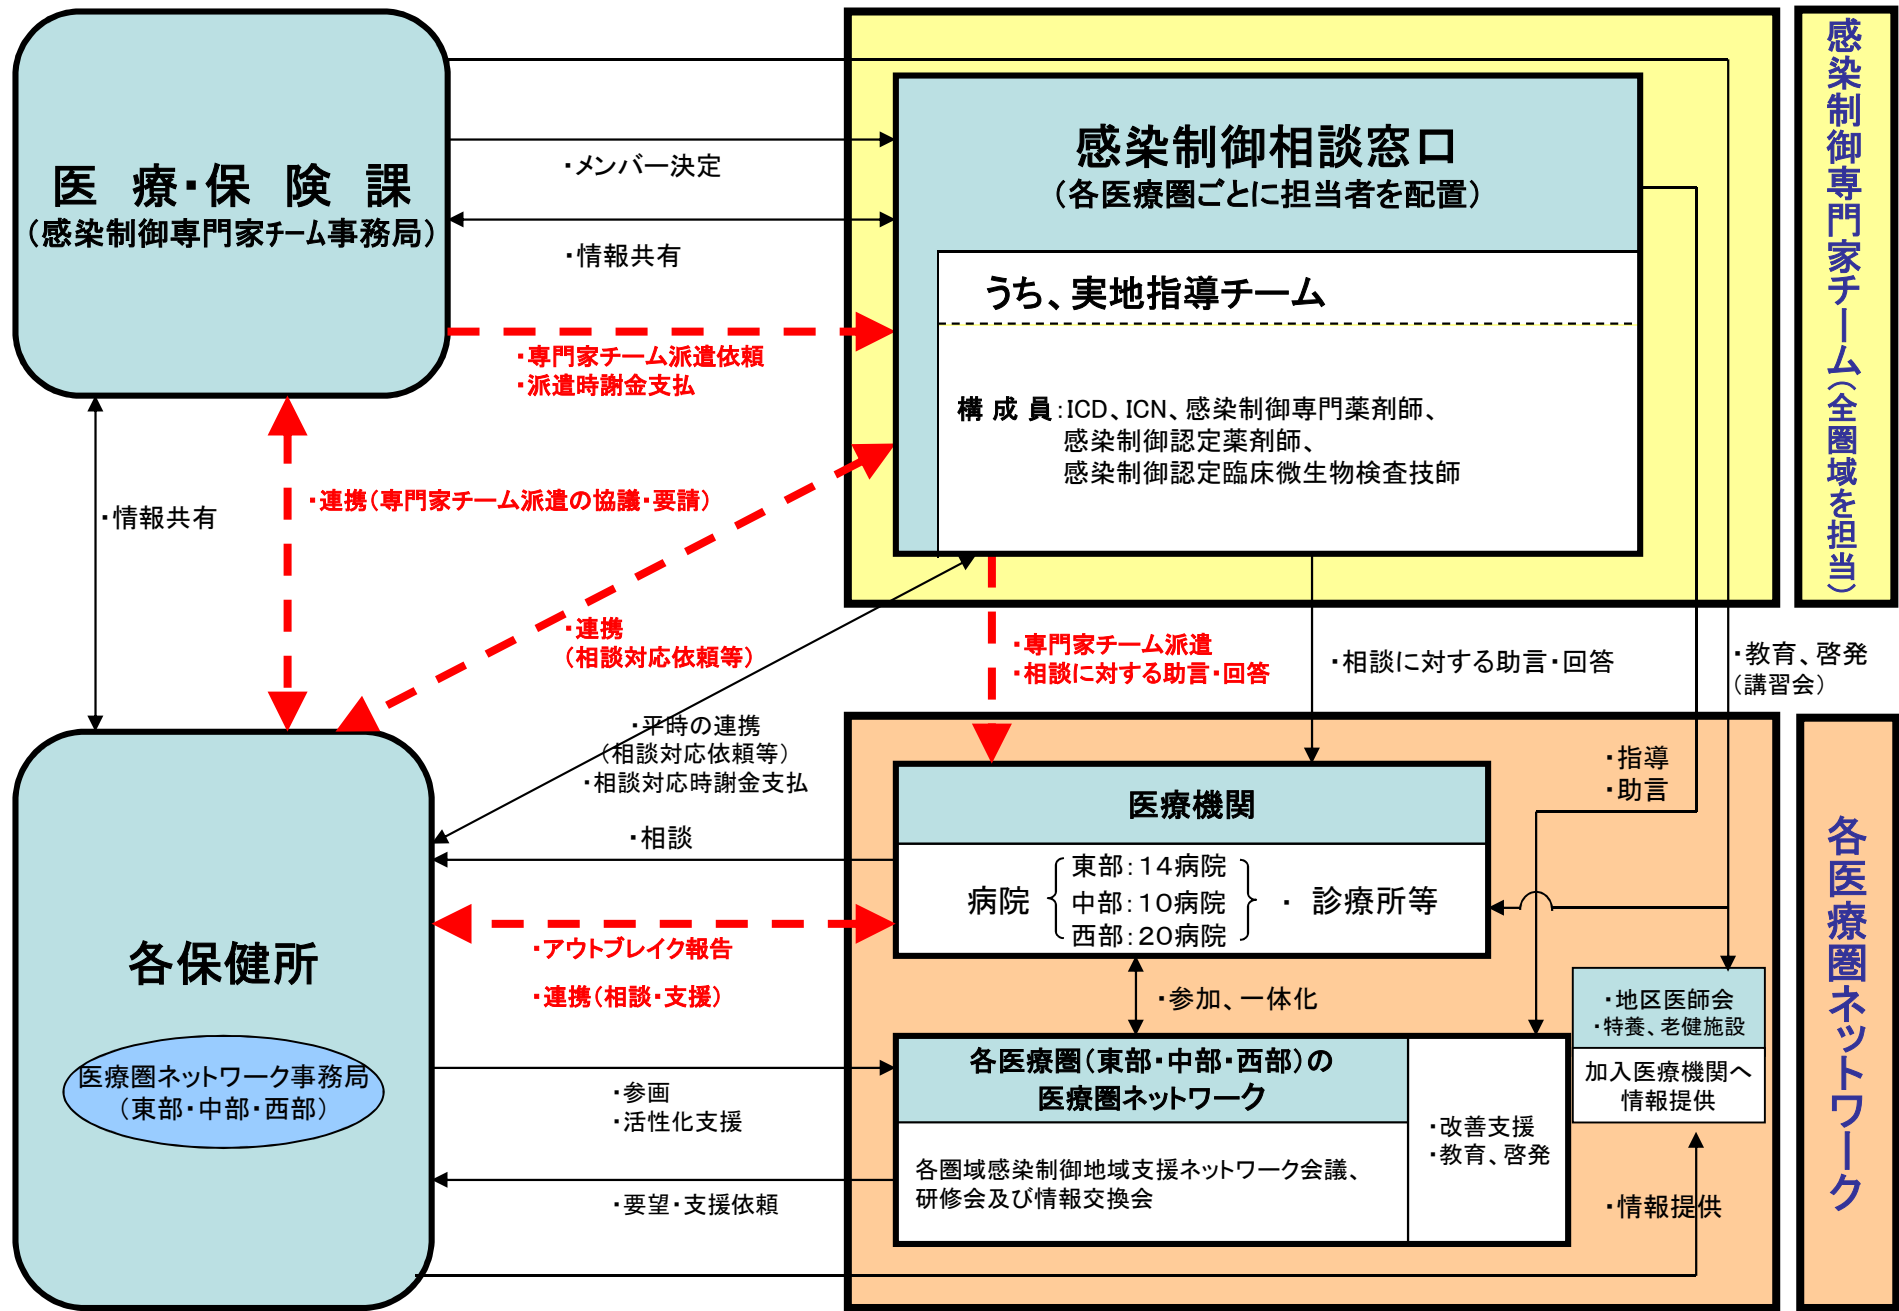

鳥取県における「感染制御地域支援ネットワーク」(概念図)

赤字は、アウトブレイク時のフロー