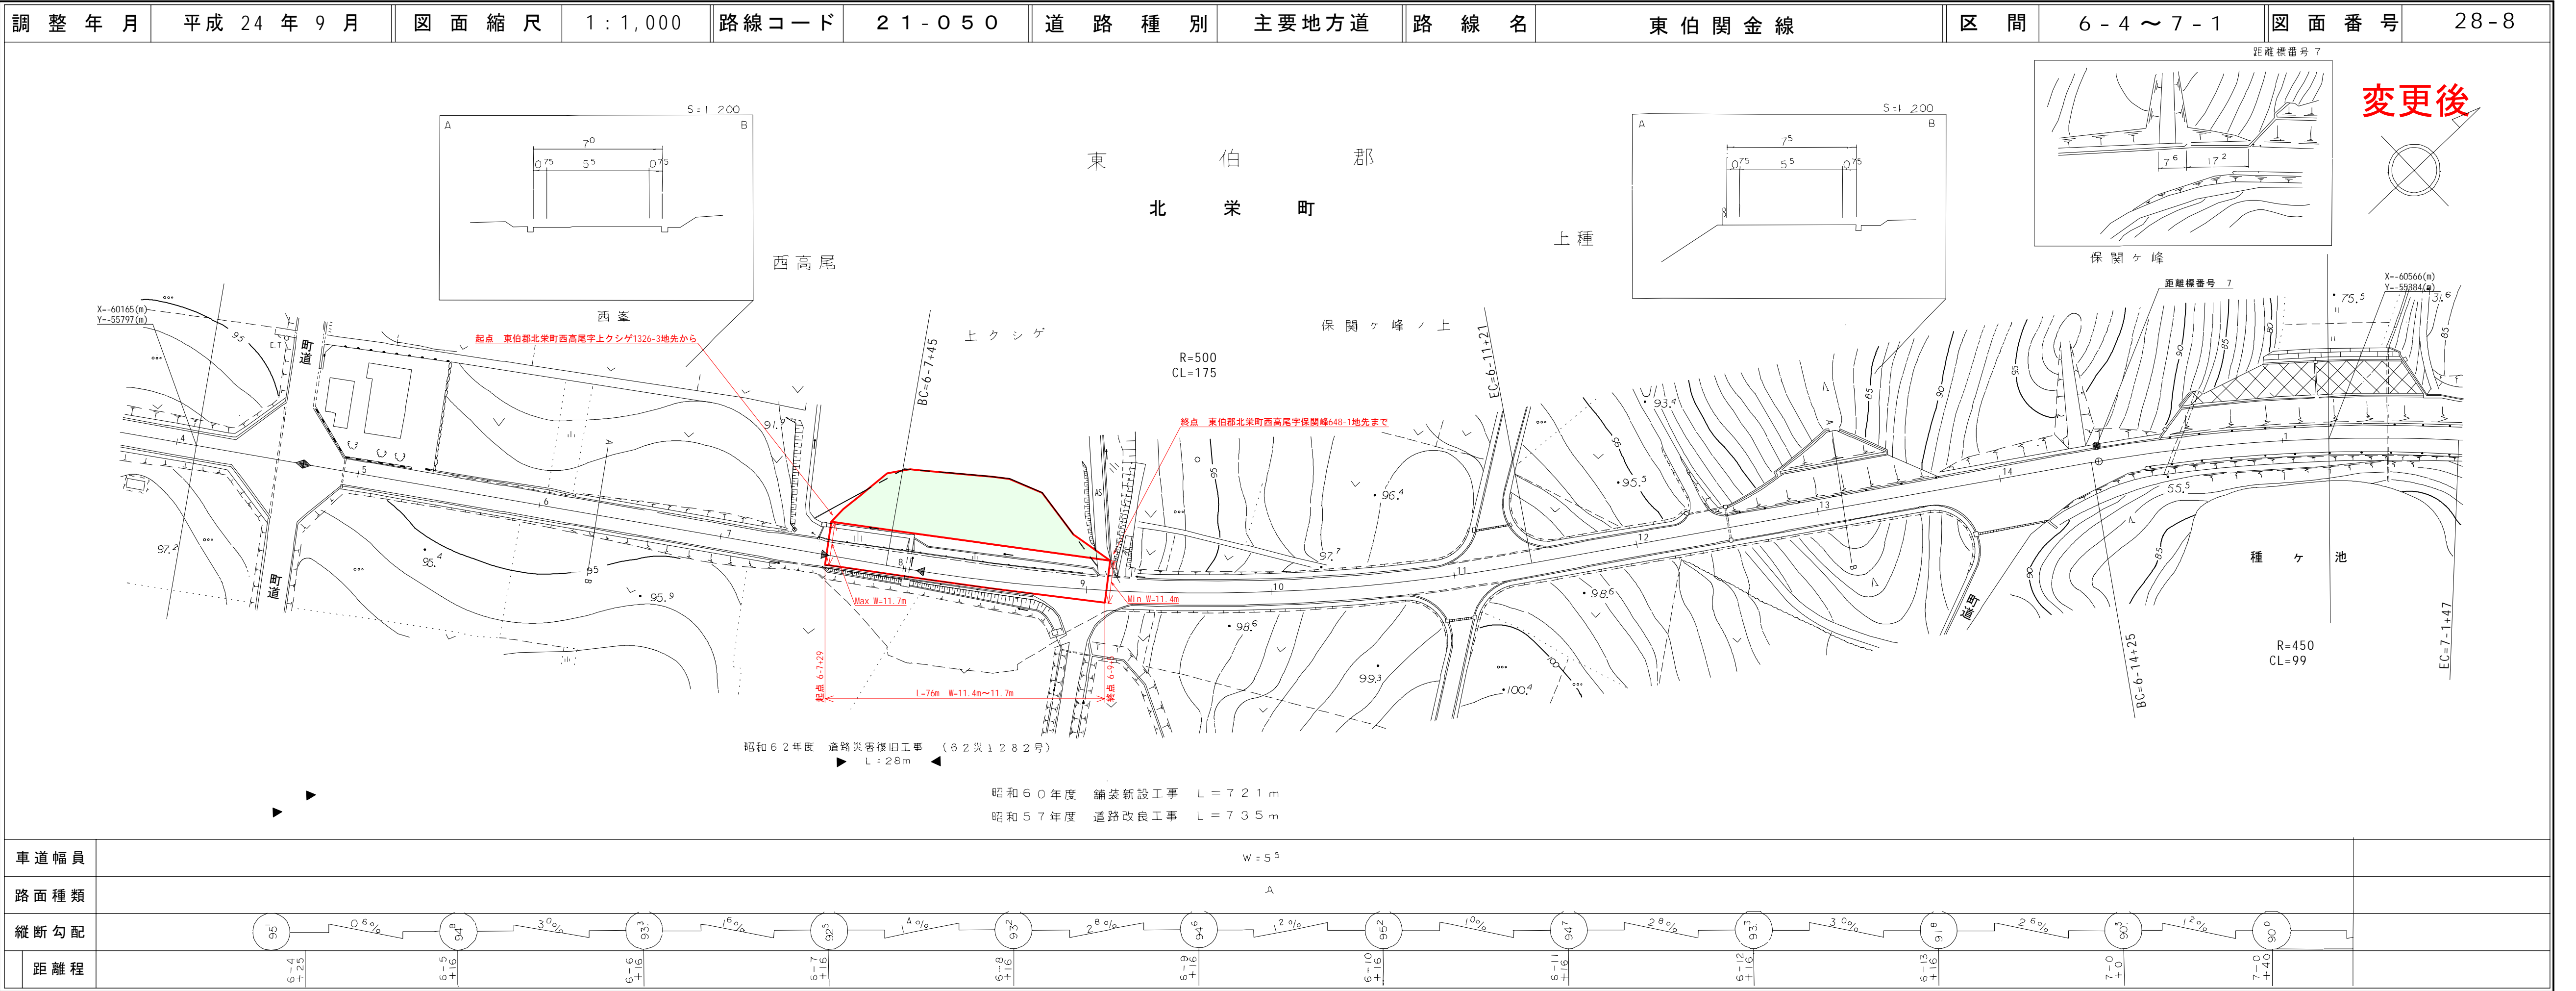

道 路 台 帳 平 面 図

鳥 取 県

道 路 台 帳 平 面 図

鳥 取 県

西谷技術コンサルタント株式会社

西谷技術コンサルタント株式会社