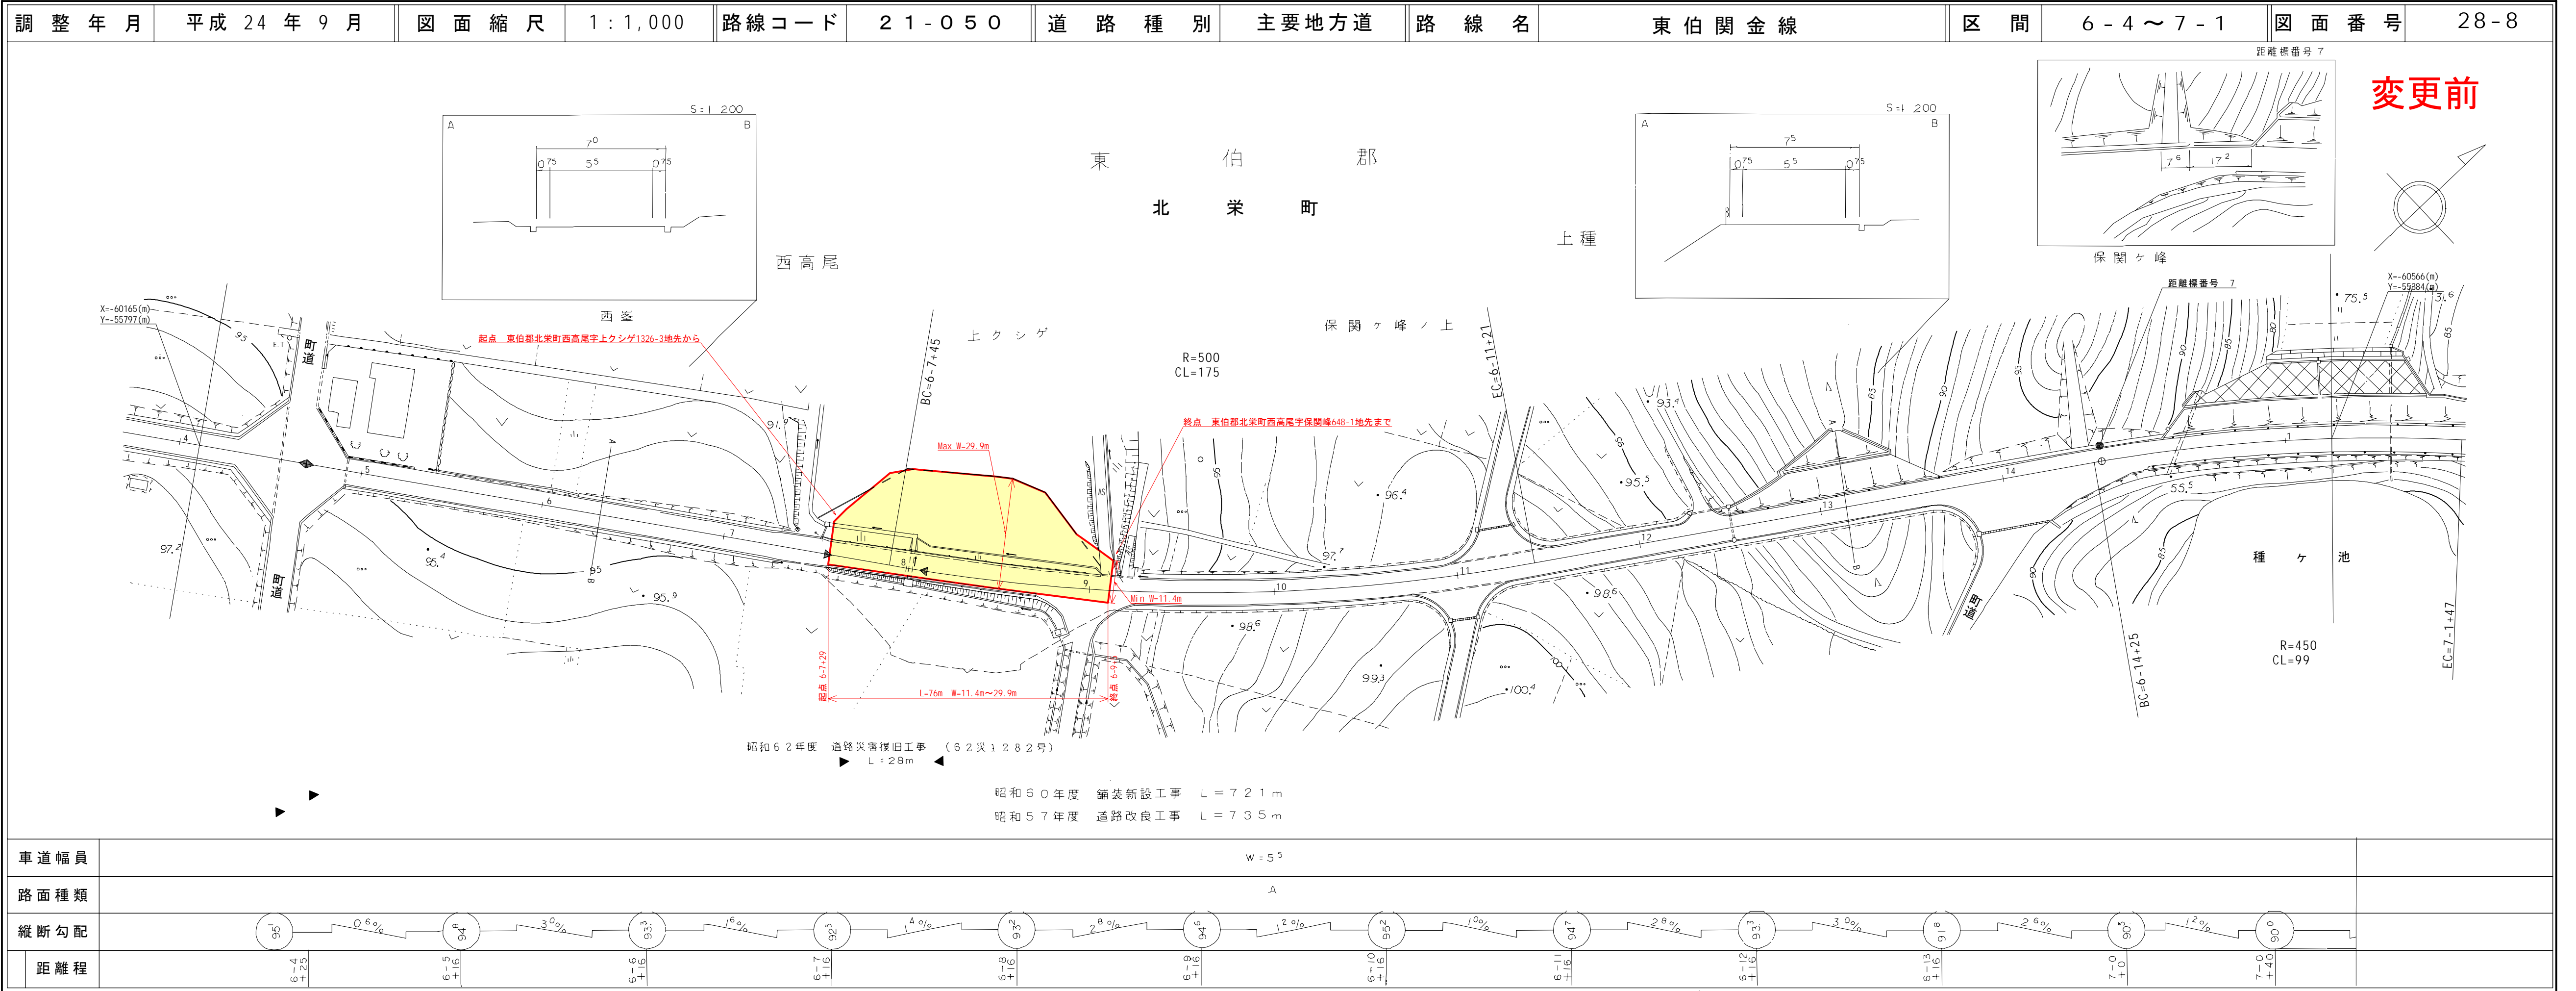

道 路 台 帳 平 面 図

鳥 取 県

道 路 台 帳 平 面 図

鳥 取 県

西谷技術コンサルタント株式会社

西谷技術コンサルタント株式会社