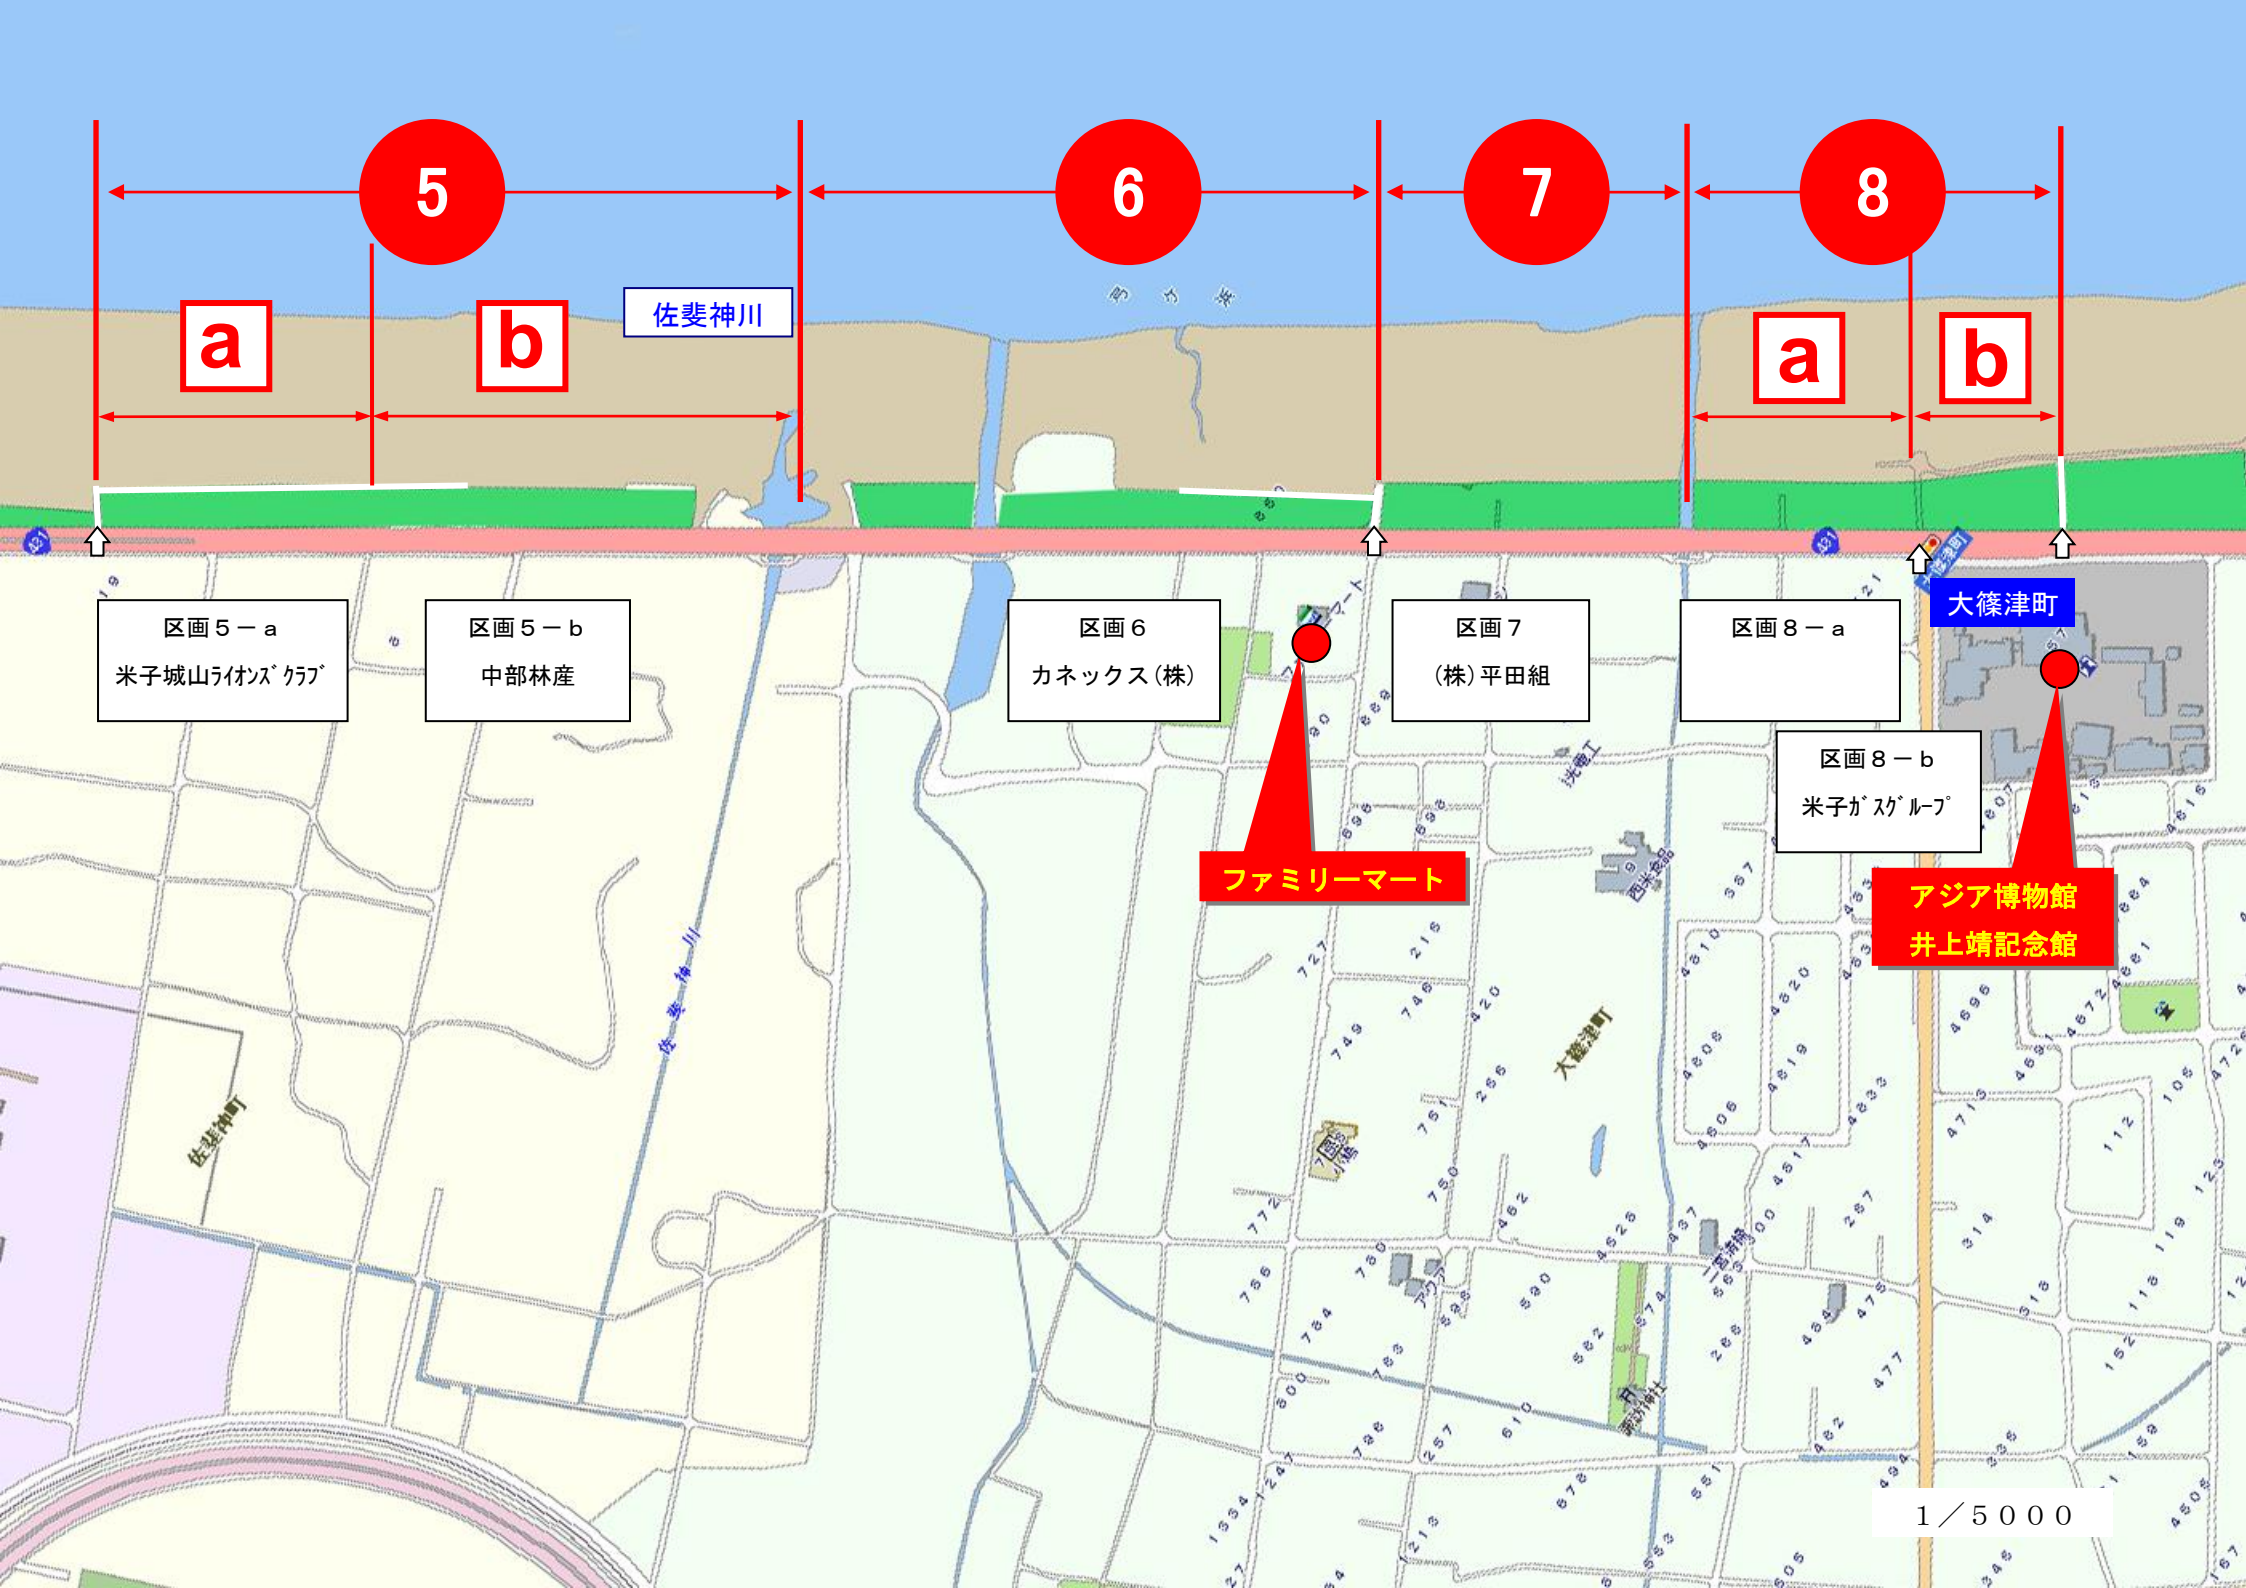

a

b

a

b

a

b

a

新屋町

美保湾展望駐車場

空港入口

区画 1
航空自衛隊美保基地

区画 2-a
境港ローリークラブ

区画 2-b
ライオンズクラブ R431
境港企業会

区画 3-a
ダイナム鳥取境港店

区画 3-b
境港市職労

区画 4-a
中部林産(株)

区画 4-b
鳥取県信用保証協会

マリナーホテル

凡例
↑ : 進入可能

5

6

7

8

a