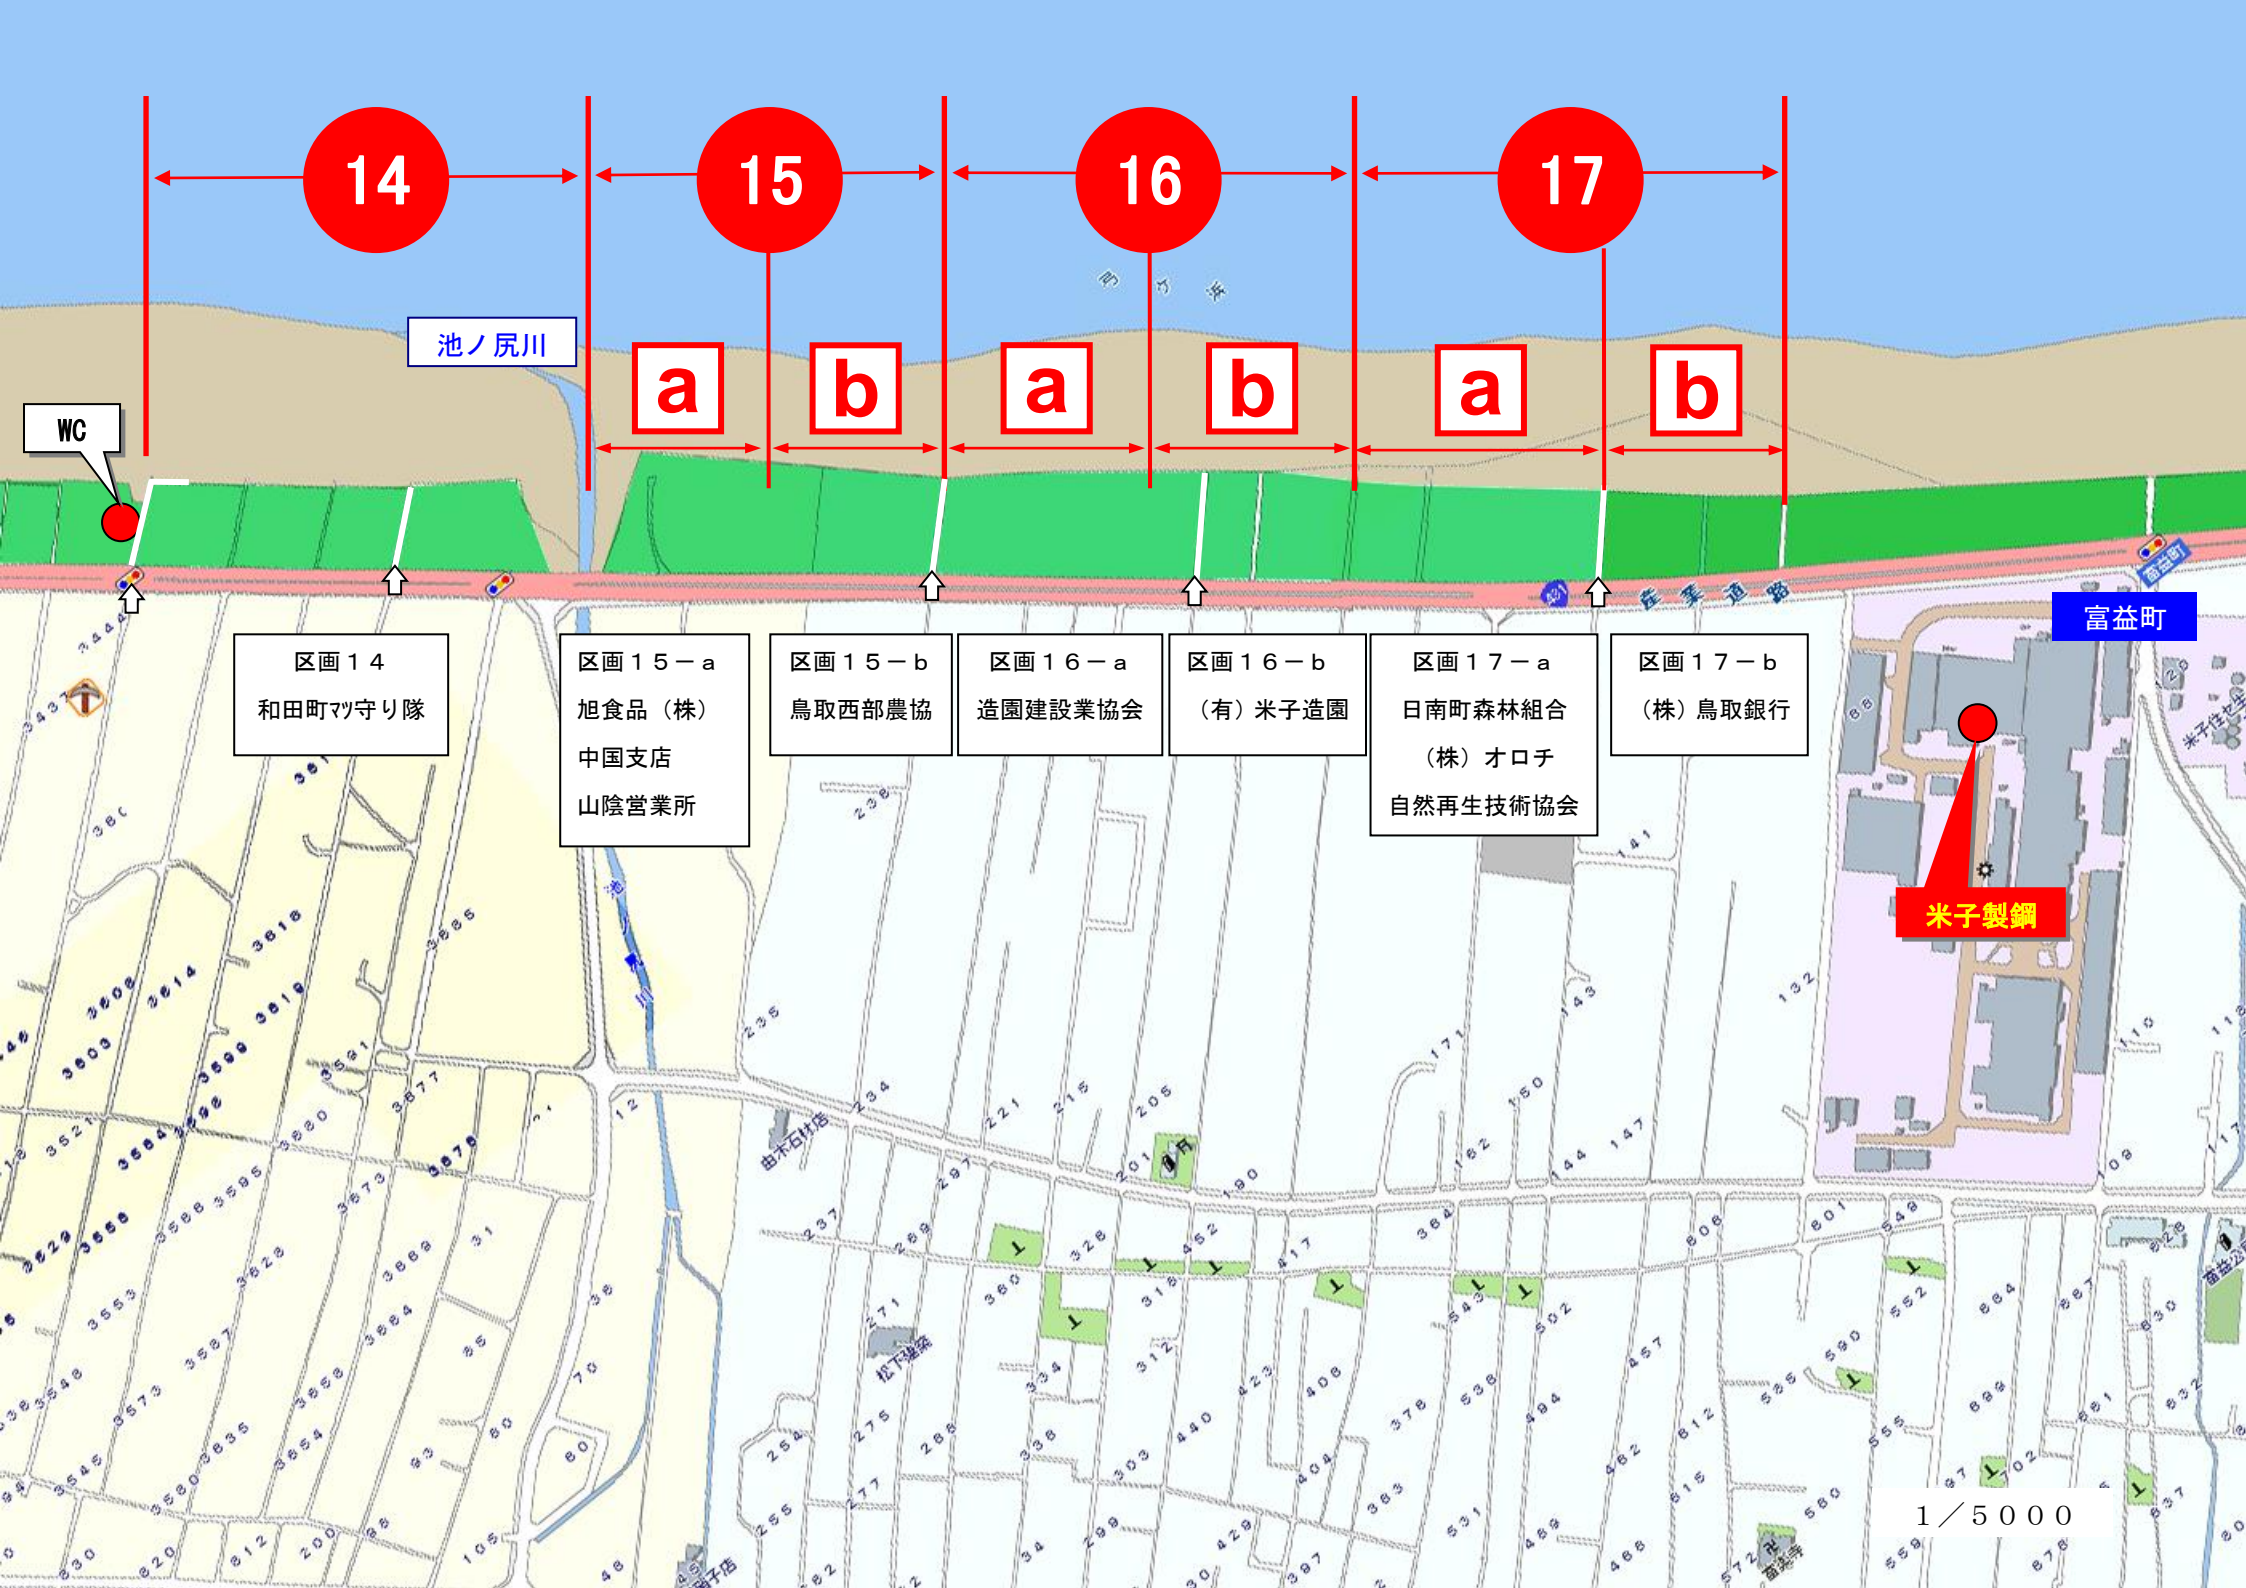

区画8-a

区画8-b
米子ガスグループ

大篠津町

ファミリーマート

アジア博物館
井上靖記念館

1/5000

14

15