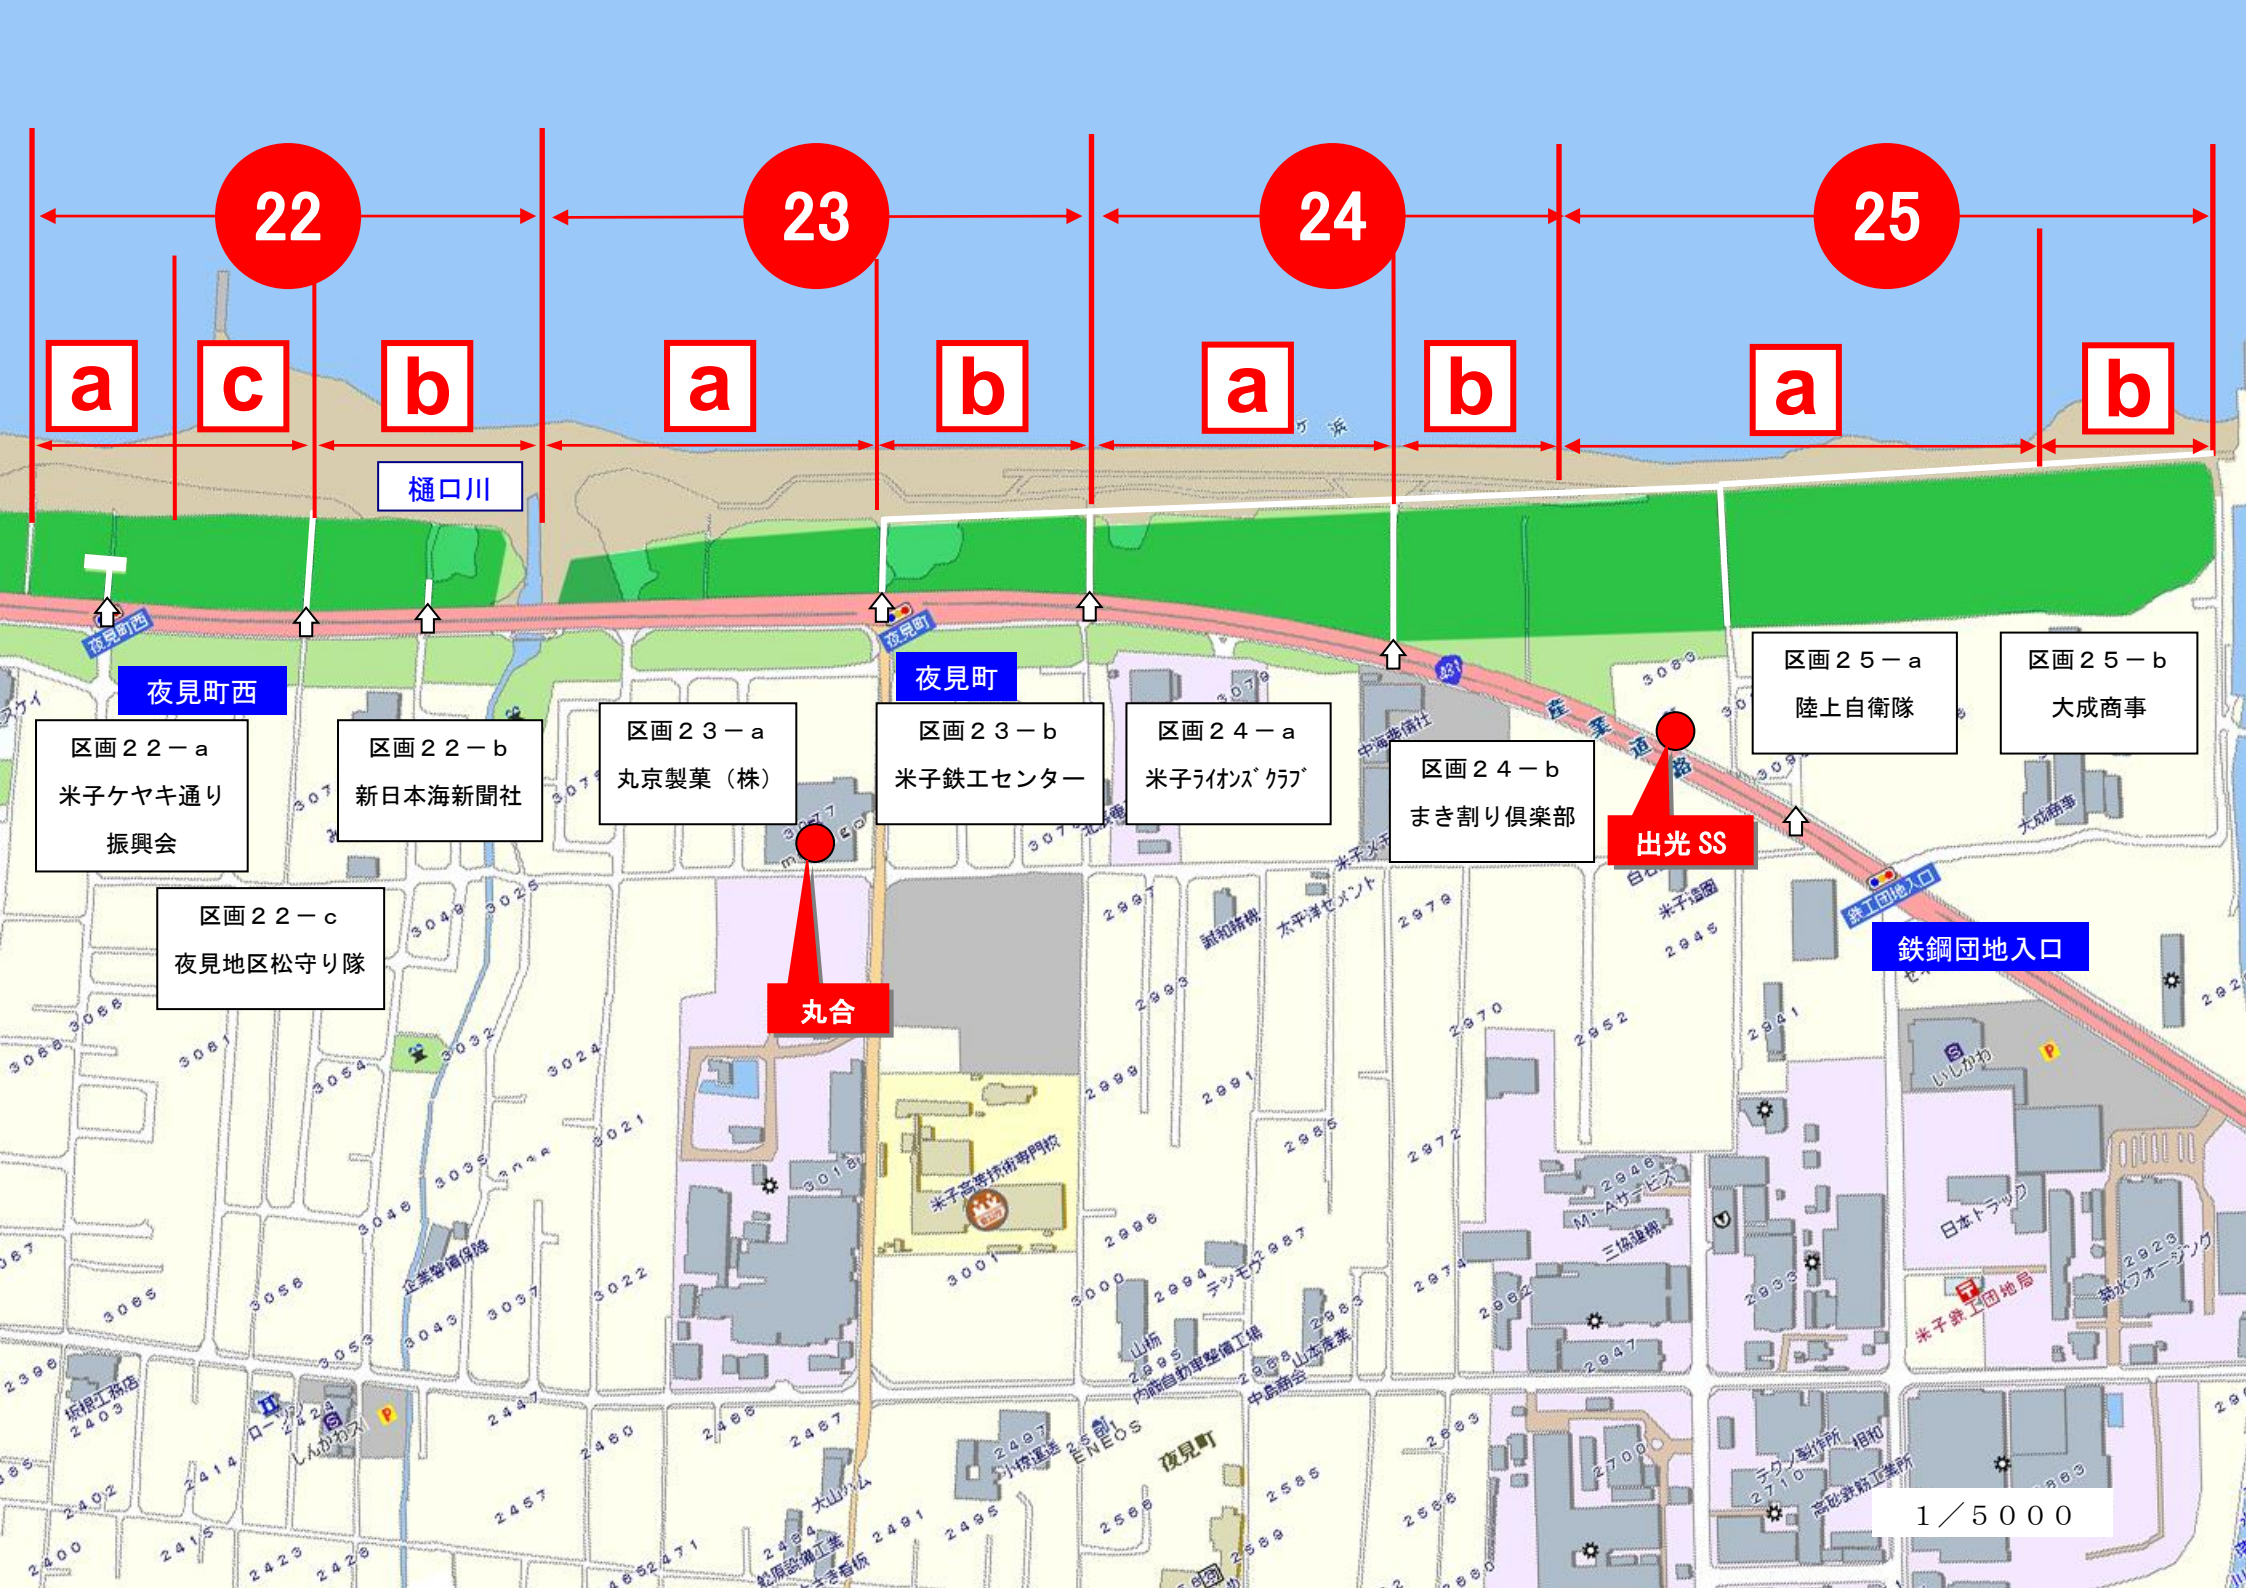

22

23

24

25

a

c

b

a

b

a

b

a

b

樋口川

夜見町西

夜見町

出光SS

丸合

鉄鋼団地入口

区画 22-a
米子ケヤキ通り
振興会

区画 22-b
新日本海新聞社

区画 23-a
丸京製菓 (株)

区画 23-b
米子鉄工センター

区画 24-a
米子ライオンスクラブ

区画 24-b
まき割り倶楽部

区画 25-a
陸上自衛隊

区画 25-b
大成商事

区画 22-c
夜見地区松守り隊

1/5000