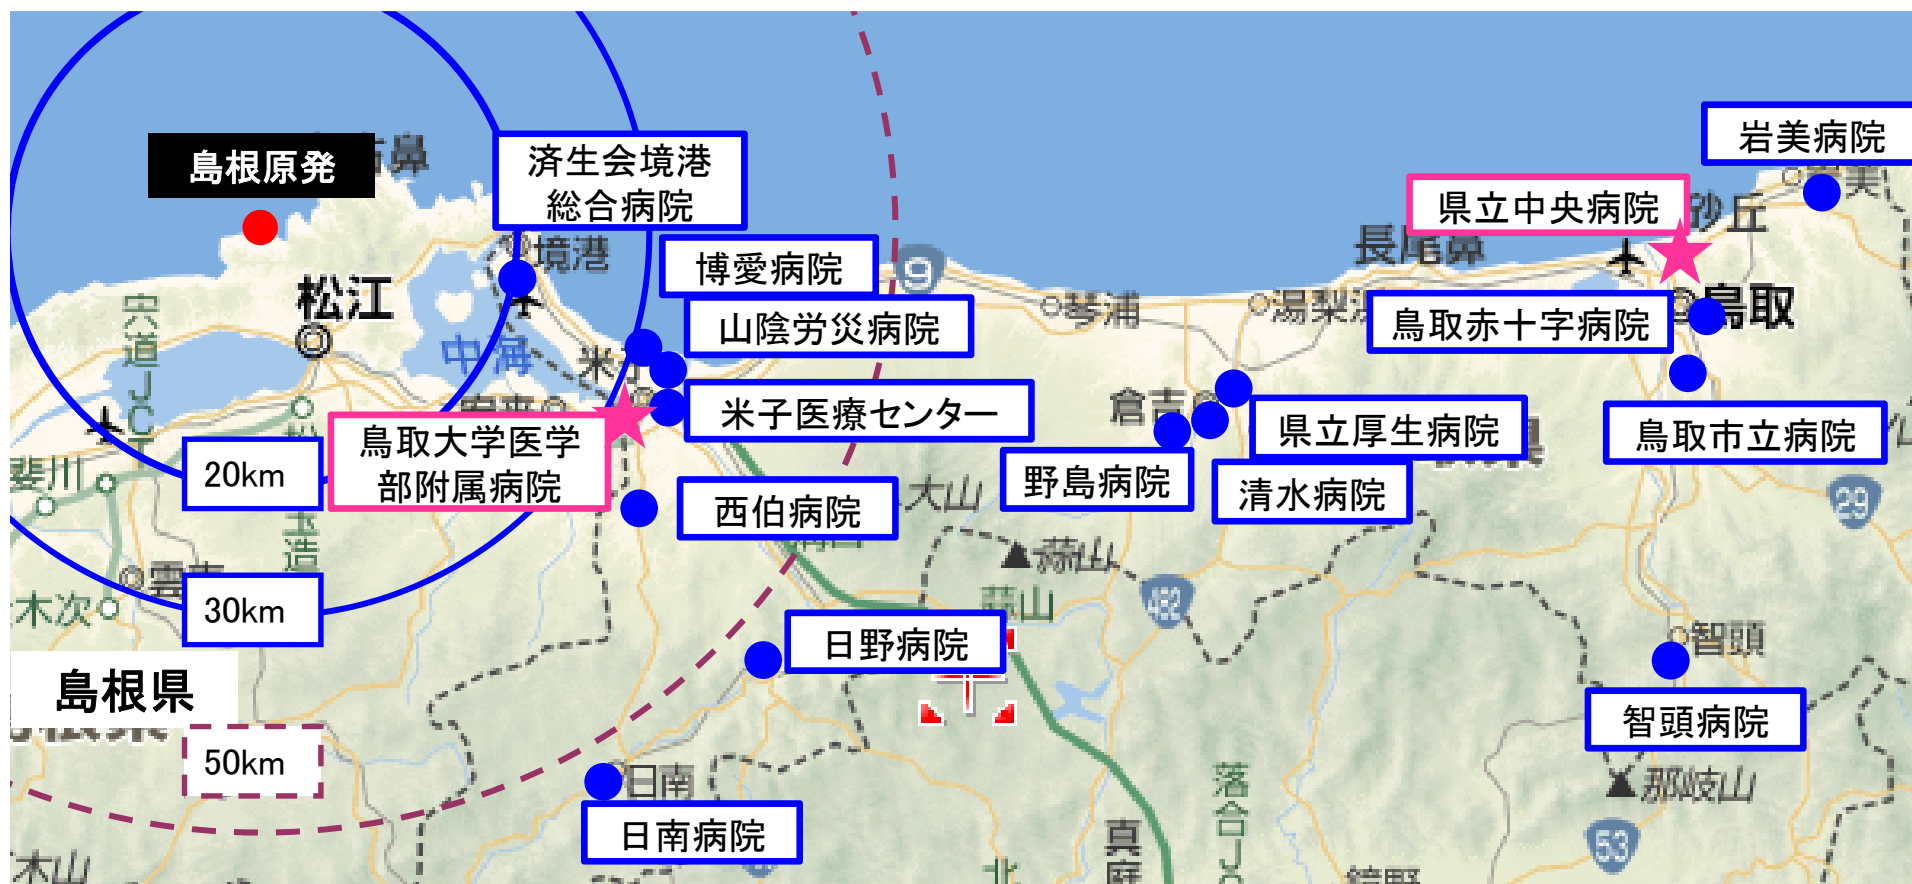

原子力災害医療関係機関の配置

★ 原子力災害拠点病院

● 原子力災害医療協力機関